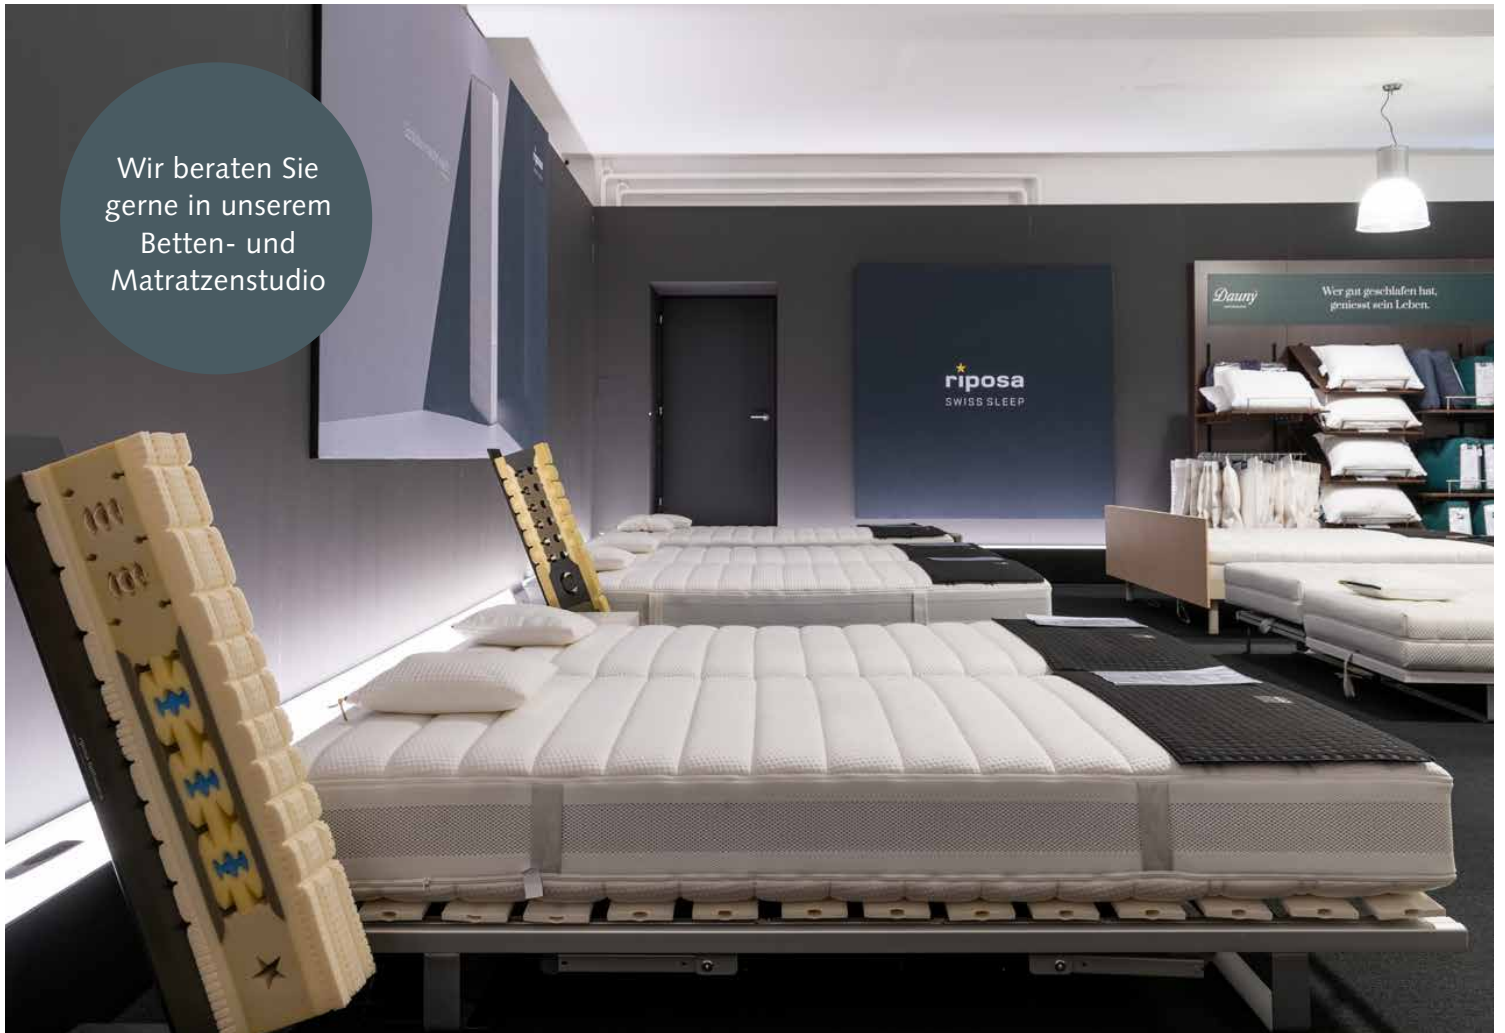

Kettnaker

Luna

Wir beraten Sie
gerne in unserem
Betten- und
Matratzenstudio