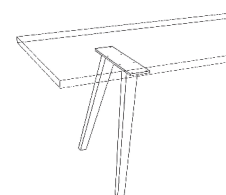

Plattenstärke 4 cm

aus dem Modell: LISTO

Darstellung Maße in cm			Beschreibung	Kernbuche	Asteiche gebürstet	Astnuss
			Ausziehtisch mit Ansteckplatte Holzgestell: rund Massivholzplatte Holzrichtung längs Plattenstärke 4 cm	 Bogenkante längs (=Standard)		
Länge	Höhe	Breite	Auszuglänge	Bestellnummer	EURO-Preise	
160	76	90	55 cm	511/22 16 63		
170	76	90	55 cm	22 16 63		
180	76	90	55 cm	22 16 63		
190	76	90	55 cm	22 16 63		
200	76	90	55 cm	22 16 63		
210	76	90	55 cm	22 16 63		
220	76	90	55 cm	22 16 63		
230	76	90	55 cm	22 16 63		
240	76	90	55 cm	22 16 63		
250	76	90	55 cm	22 16 63		
260	76	90	55 cm	22 16 63		
270	76	90	55 cm	22 16 63		
280	76	90	55 cm	22 16 63		
160	76	100	55 cm	22 16 63		
170	76	100	55 cm	22 16 53		
180	76	100	55 cm	22 16 63		
190	76	100	55 cm	22 16 63		
200	76	100	55 cm	22 16 63		
210	76	100	55 cm	22 16 63		
220	76	100	55 cm	22 16 63		
230	76	100	55 cm	22 16 63		
240	76	100	55 cm	22 16 63		
250	76	100	55 cm	22 16 63		
260	76	100	55 cm	22 16 63		
270	76	100	55 cm	22 16 63		
280	76	100	55 cm	22 16 63		

zusätzliche Profilvarianten - ohne Aufpreis

bei Profil 24 und 77, keine Bogenkante längs möglich!

Fußform quadrat

Profil 24

Profil 77

Fußform quadrat

Aufpreis für Tischplattenvarianten

Platte in Wildkernbuche (nur bei Holzart Kernbuche möglich)	15		
Platte in Balkeneiche (nur bei Holzart Asteiche geb. möglich)	15		