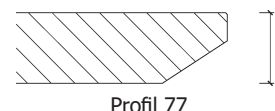

4-Fußtisch

Plattenstärke 4 cm, Metallfußgestell

aus dem Modell: VIVO

Darstellung Maße in cm	Beschreibung	Kernbuche Kernesche Bergfichte	Asteiche gebürstet	Astnuss
	4-Fußtisch Fußgestell Metall schwarz matt oder bronze Stärke 1,2 cm Massivholzplatte Holzrichtung längs Plattenstärke 4 cm Tischlängen 160 - 199 cm: Gestelllänge ca. 140 cm Tischlängen 200 - 239 cm: Gestelllänge ca. 170 cm Tischlängen 239 - 280 cm: Gestelllänge ca. 200 cm			

Länge	Höhe	Breite	Bestellnummer	EURO-Preise		
160	76	90	761/21 06 73			
170	76	90	21 06 73			
180	76	90	21 06 73			
190	76	90	21 06 73			
200	76	90	21 06 73			
210	76	90	21 06 73			
220	76	90	21 06 73			
230	76	90	21 06 73			
240	76	90	21 06 73			
250	76	90	21 06 73			
260	76	90	21 06 73			
270	76	90	21 06 73			
280	76	90	21 06 73			
160	76	100	21 06 73			
170	76	100	21 06 73			
180	76	100	21 06 73			
190	76	100	21 06 73			
200	76	100	21 06 73			
210	76	100	21 06 73			
220	76	100	21 06 73			
230	76	100	21 06 73			
240	76	100	21 06 73			
250	76	100	21 06 73			
260	76	100	21 06 73			
270	76	100	21 06 73			
280	76	100	21 06 73			

Aufpreis für Tischplattenvarianten

Bitte bei Bestellung angeben!

Platte in Wildkernbuche (nur bei Holzart Kernbuche möglich)	15			
Platte in Balkeneiche (nur bei Holzart Asteiche geb. möglich)	15			

Bitte beachten Sie:

Die Sortierung der Holzarten Wildkernbuche und Balkeneiche ist sehr rustikal gehalten.
Unverfüllte Holzrisse und Äste sind gewollt und stellen keinen Reklamationsgrund dar.