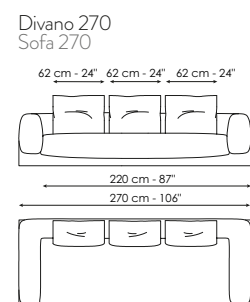

DISEGNI - DRAWINGS