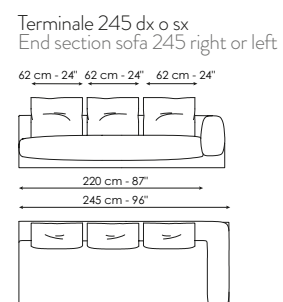

BOOLEAN

RIVESTIMENTO

Tessuto
Completamente sfoderabile

IMBOTTITURA

Poliuretano espanso
Cuscini schiena in misto piuma

STRUTTURA

In metallo con cinghie elastiche.
Braccioli e schienali struttura in legno e conglomerato di legno.

COVER

Fabric
Fully removable cover

PADDING

Polyurethane foam
Mixed feather back cushions

FRAME

In metal with elastic strips.
Armrests and backrests with wooden and conglomerate wood structure.

BASE

Legno impiallacciato
Noce Canaletto
Rovere carbone

BASE

Veneered wood
Canaletto walnut
Coal oak

DISEGNI - DRAWINGS