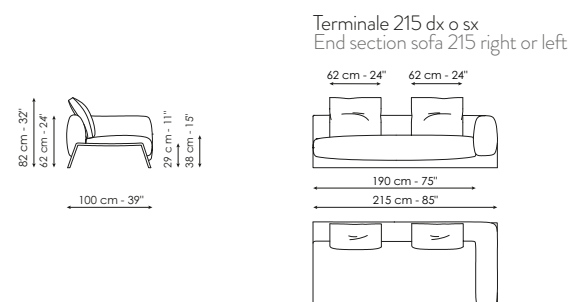

BOOLEAN

RIVESTIMENTO

Tessuto
Completamente sfoderabile

IMBOTTITURA

Poliuretano espanso
Cuscini schiena in misto piuma

STRUTTURA

In metallo con cinghie elastiche.
Braccioli e schienali struttura in legno e conglomerato di legno.

COVER

Fabric
Fully removable cover

PADDING

Polyurethane foam
Mixed feather back cushions

FRAME

In metal with elastic strips.
Armrests and backrests with wooden and conglomerate wood structure.

BASE

Legno impiallacciato
Noce Canaletto
Rovere carbone

BASE

Veneered wood
Canaletto walnut
Coal oak

DISEGNI - DRAWINGS