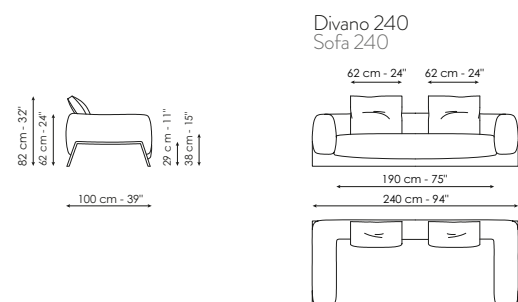

BOOLEAN

RIVESTIMENTO

Tessuto
Completamente sfoderabile

IMBOTTITURA

Poliuretano espanso
Cuscini schiena in misto piuma

STRUTTURA

In metallo con cinghie elastiche.
Braccioli e schienali struttura in legno e conglomerato di legno.

COVER

Fabric
Fully removable cover

PADDING

Polyurethane foam
Mixed feather back cushions

FRAME

In metal with elastic strips.
Armrests and backrests with wooden and conglomerate wood structure.

BASE

Legno impiallacciato
Noce Canaletto
Rovere carbone

BASE

Veneered wood
Canaletto walnut
Coal oak

DISEGNI - DRAWINGS