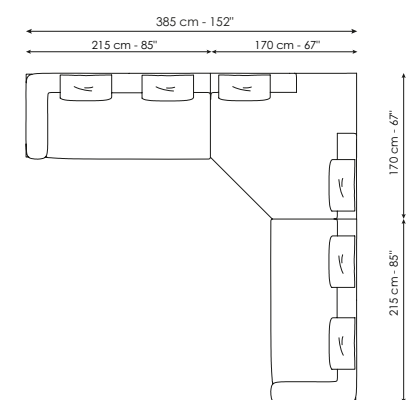

PAG. 236-237, 238, 239, 240-241, 243
Combinazione 02 - terminale 215 sx e terminale 215 dx: rivestimento in tessuto ME10, base in rovere carbone - penisola inclinata: rivestimento in tessuto MD01 / Combination 02 - end section sofa 215 left and end section sofa 215 right: upholstery in ME10 fabric, coal oak base - inclined peninsula: upholstery in MD01 fabric