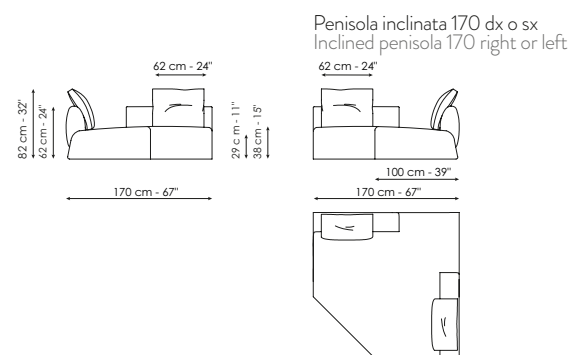

BOOLEAN

RIVESTIMENTO

Tessuto
Completamente sfoderabile

IMBOTTITURA

Poliuretano espanso
Cuscini schiena in misto piuma

STRUTTURA

In metallo con cinghie elastiche.
Braccioli e schienali struttura in legno e conglomerato di legno.

COVER

Fabric
Fully removable cover

PADDING

Polyurethane foam
Mixed feather back cushions

FRAME

In metal with elastic strips.
Armrests and backrests with wooden and conglomerate wood structure.

BASE

Legno impiallacciato
Noce Canaletto
Rovere carbone

BASE

Veneered wood
Canaletto walnut
Coal oak

DISEGNI - DRAWINGS