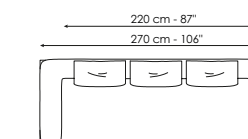

PAG. 244, 245, 246-247
Divano 270 - divano 270 in tessuto ME02, base noce Canaletto / Sofa 270 - sofa 270 in ME02 fabric, Canaletto walnut base