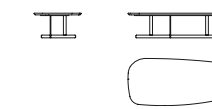

DISEGNI - DRAWINGS

MISURE - SIZE

KUMO 151
legno - wood
marmo - marble
151 x 68 x h 33 cm
59" x 27" x h 13"

ceramica - ceramic
151 x 68 x h 31 cm
59" x 27" x h 12"