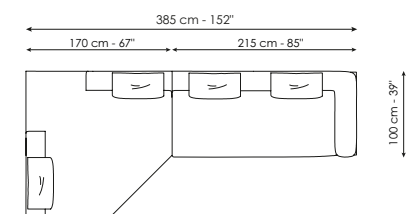

Combinazione 04 - penisola inclinata, terminale 215 dx / Combination 04 - inclined peninsula, end section sofa 215 right

PAG. 244, 245, 246-247
Divano 270 - divano 270 in tessuto ME02, base noce Canaletto / Sofa 270 - sofa 270 in ME02 fabric, Canaletto walnut base