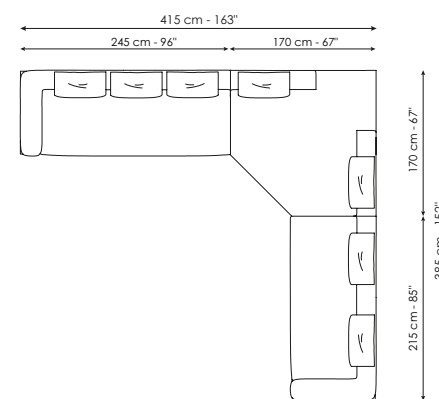

Combinazione 05 - terminale 245 sx, penisola inclinata, terminale 215 dx / Combination 05 - end section sofa 245 left, inclined peninsula, end section sofa 215 right