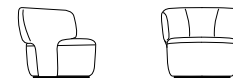

DOGE
Base rivestita / Covered base
90 x 6 x h 90 cm
35" x 2" x h 35"

RIVESTIMENTO

Tessuto
Pelle

COVER

Fabric
Leather

BASE LEGNO

Legno massello
Noce Americano
Frassino carbone

WOODEN BASE

Solid wood
American walnut
Coal ash

BASE GIREVOLE

Metallo
Bianco
Nero
Supreme anthracite
Tortora
Metallo Plus
Bronzo
Oro perlato
Piombo
Ottone opaco
Rame opaco
Metallo Special
Clouded chrome
Brown nickel
Dark nickel

SWIVEL BASE

Metal
White
Black
Supreme anthracite
Dove grey
Plus metal
Bronze
Pearl gold
Lead
Mat brass
Mat copper
Special metal
Clouded chrome
Brown nickel
Dark nickel

PAG. 255

Doge - base metallo - rivestimento in COM: Vescom Ariana 7061.14 / metal base - upholstered in COM: Vescom Ariana 7061.14

PAG. 255

Doge - base legno - rivestimento in COM: Vescom Ariana 7061.14 / wooden base - upholstered in COM: Vescom Ariana 7061.14

PAG. 254, 255, 264, 265, 266, 267

Doge - base rivestita - rivestimento in COM: Vescom Ariana 7061.14 / covered base - upholstered in COM: Vescom Ariana 7061.14

368

PAG. 260, 261, 262, 263

Doge - base metallo - rivestimento in COM: Vescom Ariana 7061.30, base piombo / metal base - upholstered in COM: Vescom_Ariana 7061.30, lead base

PAG. 256-257, 258, 259

Doge - base legno - rivestimento in COM: Vescom_Ariana 7061.18, base in legno massello frassino carbone / wooden base - upholstered in COM: Vescom_Ariana 7061.18, coal ash solid wood base

NEW
24