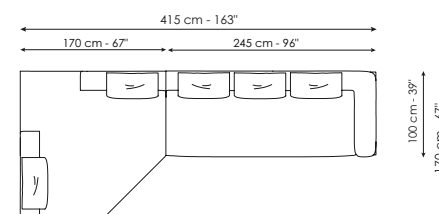

Combinazione 03 - penisola inclinata, terminale 245 dx / Combination 03 - inclined peninsula, end section sofa 245 right