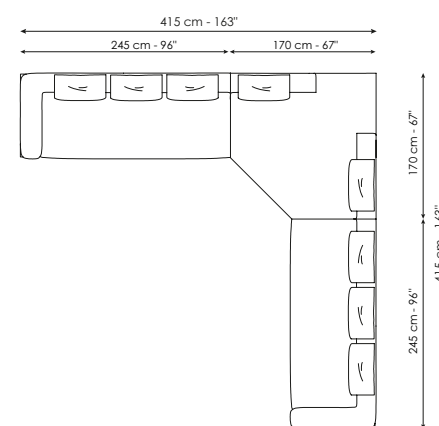

COMPOSIZIONI - COMBINATION

Combinazione 01 - terminale 245 sx, penisola inclinata, terminale 245 dx / Combination 01 - end section sofa 245 left, inclined peninsula, end section sofa 245 right