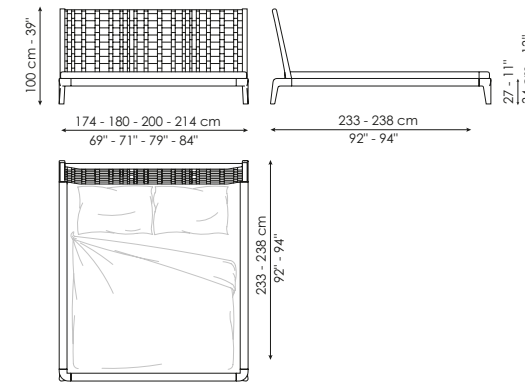

BED RING COVER

Fabric
Fully removable cover

STRUTTURA

Legno massello
Noce Americano

FRAME

Solid wood
American walnut

DISEGNI - DRAWINGS

PAG. 270-271, 272, 273, 274, 275