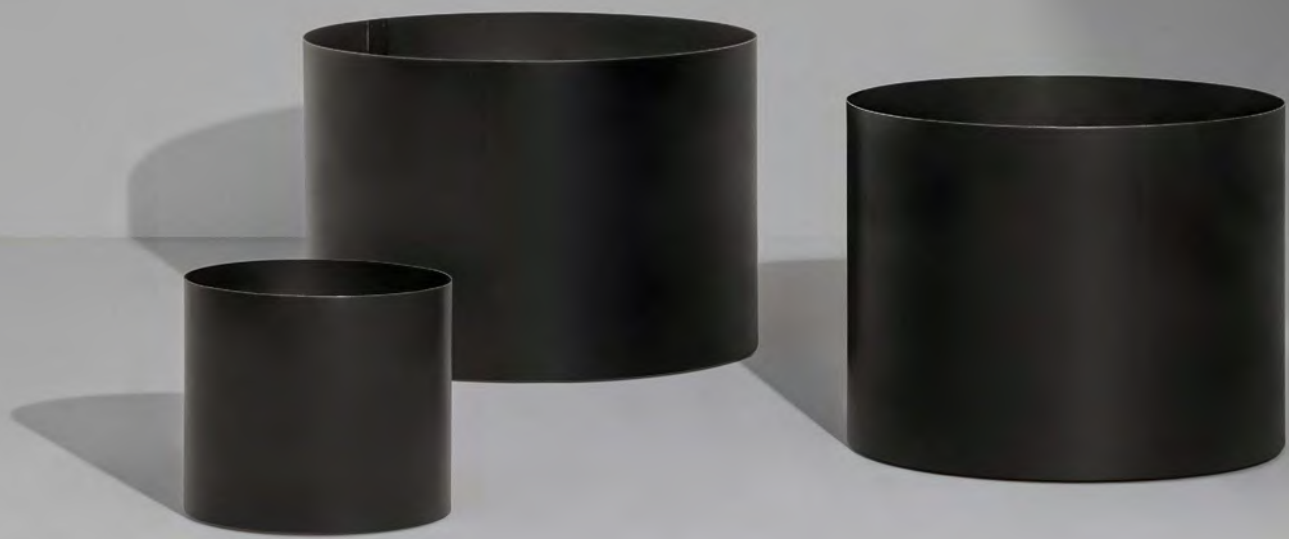

Copri vaso/Metal planter.

ALLEY	P. 340	HIPPOS WOOD	P. 332	OLOS OFFICE	P. 341
ALMA	P. 360	HONEYMOON	P. 369	OLOSTOO	P. 343
BACKDROP	P. 356	ISOLA	P. 360	ONE CONSOLE	P. 354
BOOLEAN ARMCHAIR	P. 368	ISOLA MIRROR	P. 362	PADIGLIONI	P. 336
BOOLEAN	P. 366	KASUMI	P. 350	PEPITA	P. 365
BOTÓN	P. 330	KESHI	P. 364	PI CHAIR	P. 341
CANVAS TABLE	P. 330	KUMO	P. 351	PIVOT	P. 337
CASABLANCA	P. 371	LITOS	P. 350	PIVOT ST	P. 338
COMBINATION	P. 348	LOUVER TABLE	P. 333	RABAT	P. 372
COPRI VASO-METAL PLANTER	P. 373	LOUVER TABLE WOOD	P. 333	REMO	P. 342
DAKAR	P. 371	LUNA BIANCA	P. 334	ROGER	P. 347
DIVER	P. 344	MAGIC	P. 352	SCULPTURAL	P. 355
DOGE	P. 368	MELLOW 400	P. 334	TANGERI	P. 372
DUNE	P. 357	MELLOW ST	P. 335	TORII ST	P. 339
DUNE TV STAND	P. 355	MONEYPENNY	P. 345 / P. 370	TWIGS	P. 359
ELEMENT	P. 348	MOON	P. 353	VAGUE	P. 347
FLAC	P. 349	MUSA	P. 362	VAGUE BOOKSHELF	P. 359
FLATIRON	P. 344	NEUILLY TOO	P. 343	VAGUE COFFEE TABLE	P. 353
FOIL	P. 358	NEWTON	P. 345	VAGUE MIRROR	P. 363
GEOMETRIC TABLE	P. 331	NEWTON LOW	P. 346	WAVE	P. 361
GEOMETRIC TABLE 400	P. 331	OLOS CHAIR	P. 340	YOUPI	P. 342
HIPPOS	P. 332	OLOS MIRROR	P. 363		