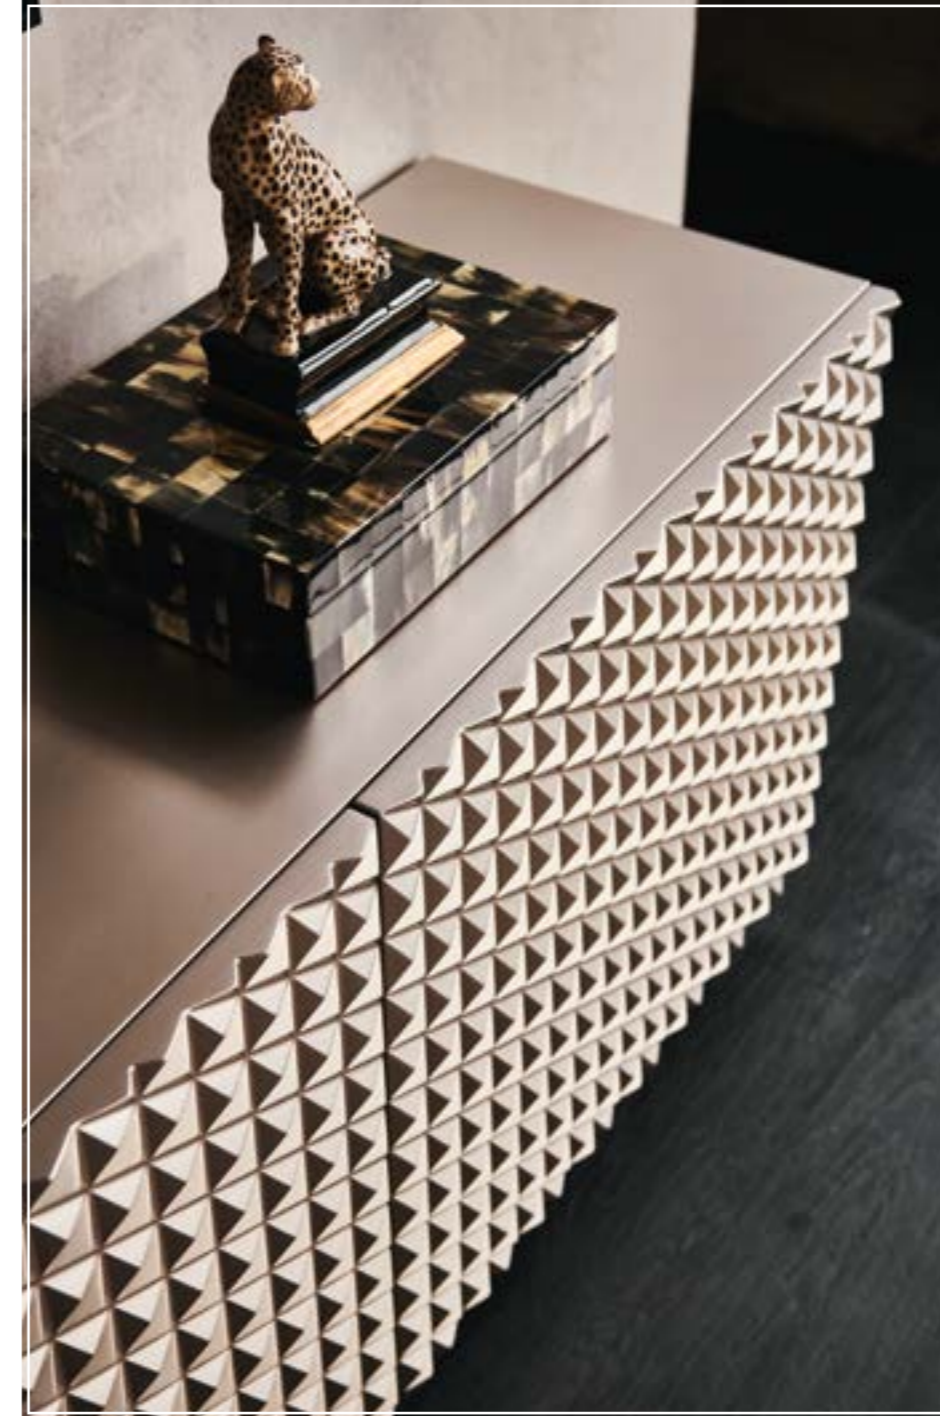

Sideboard in titanium lacquered wood with polyurethane doors. Polished stainless steel feet or matt graphite varnished. Internal shelves in clear glass.

Optional: internal drawer in each door.

◀ ROYALTON B2 sideboard in titanium
▶ ROYALTON B3 sideboard in titanium - RADJA rug

ROYALTON B3 sideboard in titanium - ASIA lamp with cobalt blue lampshade - DUMBO chair in soft leather 973 nero and matt black frame

Absolut

Paolo Cattelan | 2017

Madia contenitore a due o tre ante in legno goffrato graphite, bianco, nero o in legno laccato titanio. Base in acciaio goffrato in tinta o goffrato titanio. Ante rivestite in ecopelle o pelle trapuntata nei colori come da campionario con profili in alluminio verniciato titanio goffrato. Ripiani interni in cristallo trasparente. Optional: cassetto interno posizionabile su ognuna delle ante. Optional: top in cristallo extrachiaro acidato verniciato bianco, graphite o nero o in cristallo specchiato bronzo.