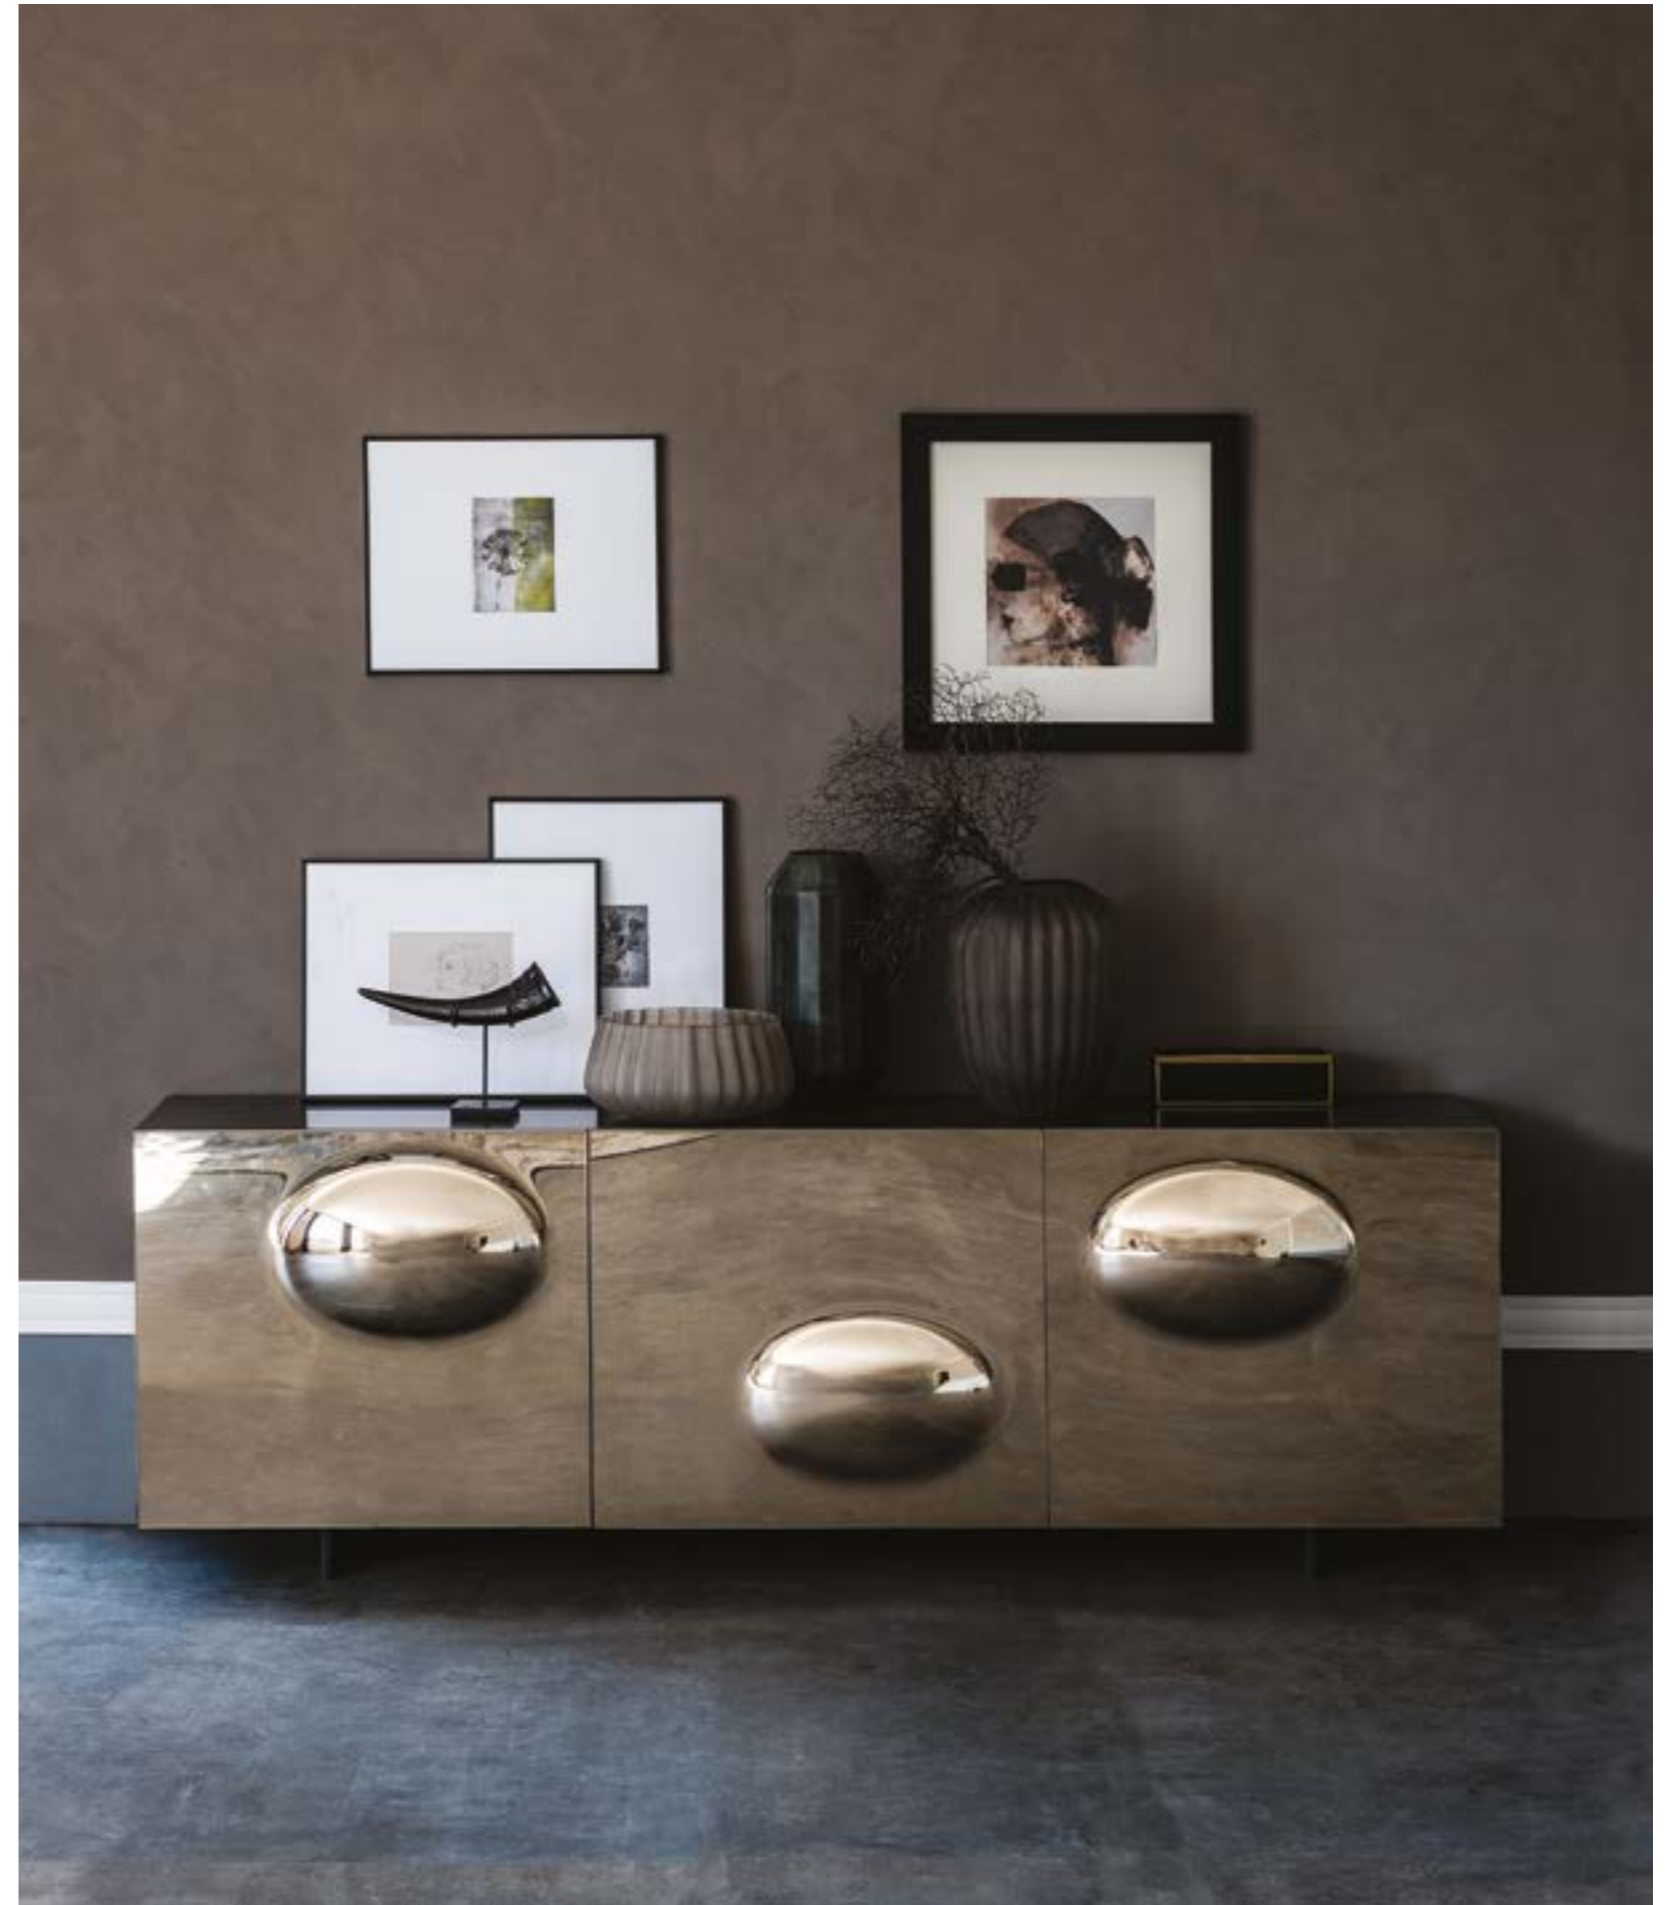

Paramount

Andrea Lucatello | 2017

Madia contenitore a due o tre ante in legno laccato moka lucido, graphite opaco o titanio. Ante in cristallo bombato specchiato bronzo o fumé con profili in alluminio verniciato titanio gofrato. Piedini in acciaio inox lucido, verniciati graphite o bianco opaco. Ripiani interni in cristallo trasparente.

Optional: cassetto interno posizionabile su ognuna delle ante.

Optional: top in cristallo specchiato in tinta con le ante.

Sideboard 2 or 3 doors lacquered glossy moka, matt graphite or titanium. Doors in smoked grey or bronze convex mirrored glass with embossed titanium aluminum profiles. Polished stainless steel feet, matt graphite or white varnished. Internal clear glass shelves.

Optional: internal drawer in each door.

Optional: mirrored glass top matching the doors colour.