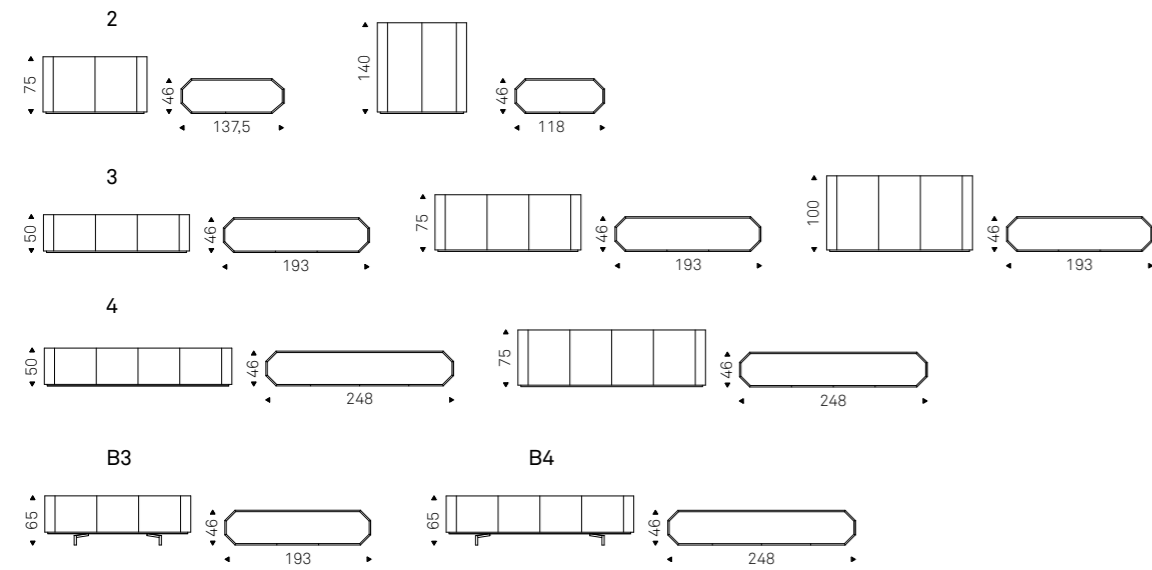

Chelsea

Alessio Bassan | 2010

Madia contenitore in legno laccato bianco opaco o titanio. Top in cristallo extrachiari verniciato bianco o specchiato bronzo. Ripiani interni in cristallo trasparente.

Versioni B con base in acciaio cromato o verniciato graphite o bianco opaco.

Sideboard in matt white lacquered or titanium wood. Top in extra clear white or bronze mirrored glass. Internal clear glass shelves.

B version with chrome steel base or matt graphite or white varnished.