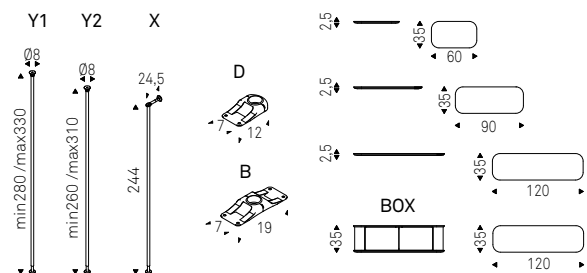

Harbour

Paolo Cattelan | 2024

Libreria componibile con fissaggio a muro o a soffitto. Montanti e reggipiani in acciaio verniciato gofrato titanio o bronzo. Ripiani e contenitori in legno noce Canaletto con il fondo verniciato gofrato titanio o rovere bruciato con il fondo verniciato gofrato bronzo e vetro bronzo.

Modular wall- or ceiling-hanging bookcase. Pillars and brackets in titanium or bronze embossed lacquered steel. Shelves and containers in Canaletto walnut with lower part in titanium embossed lacquered wood or in burned oak with lower part in bronze embossed lacquered wood and bronze glass sides.

HARBOUR bookcase with burned oak shelves and boxes and bronze frame