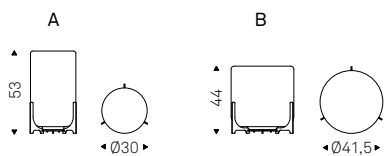

Albert Keramik S

Dodo

Oriano Favaretto | 2024

Tavolino con struttura in vetro artistico decorato fumé. Base in metallo verniciato gofrato bronzo.

Coffee table with structure in artistic decorated fumé glass. Base in bronze embossed lacquered steel.