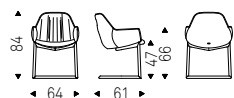

Scarlett Cantilever

Luca Signoretti | 2024

Sedia cantilever con struttura in acciaio verniciato gofrato titanio, bronzo, graphite o nero. Rivestimento in tessuto, micro nubuck, ecopelle o pelle come da campionario. Non sfoderabile.

Chair with cantilever frame in titanium, bronze, graphite or black embossed lacquered steel. Cover in fabric, micro nubuck, soft leather or synthetic leather as per sample card. The cover is not removable.