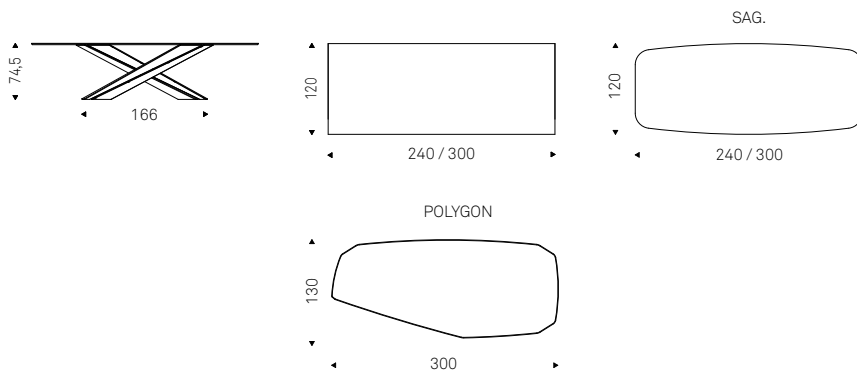

Lancer Keramik

Renato Guerra | 2022

Tavolo con base in acciaio verniciato gofrato titanio, bronzo, graphite, pearl, nero, brushed bronze o brushed grey. Piano in ceramica Marmi nei colori Alabastro, Supreme, Golden Calacatta opaco, Golden Calacatta lucido, Portoro opaco, Portoro lucido, Sahara Noir lucido, Makalu, Breccia, Corcovado, Kaindy, Borghini Calacatta opaco, Borghini Calacatta lucido, Colosseo, Andromeda, Luxor o Invisible opaco.

Table with embossed lacquered titanium, bronze, graphite, pearl, black, brushed bronze o brushed grey steel base. Top in ceramic Marmi Alabastro, Supreme, matt Golden Calacatta, glossy Golden Calacatta, matt Portoro, glossy Portoro, glossy Sahara Noir, Makalu, Breccia, Corcovado, Kaindy, matt Borghini Calacatta, glossy Borghini Calacatta, Colosseo, Andromeda, Luxor or Invisible opaco.

LANCER KERAMIK table with brushed grey base and luxor ceramic top - MIRANDA ML chairs in soft leather 995 nardò and graphite frame - BLUEBELL lamps L1 and L3 - KIMI rug in white colour - TUDOR sideboards in brushed grey