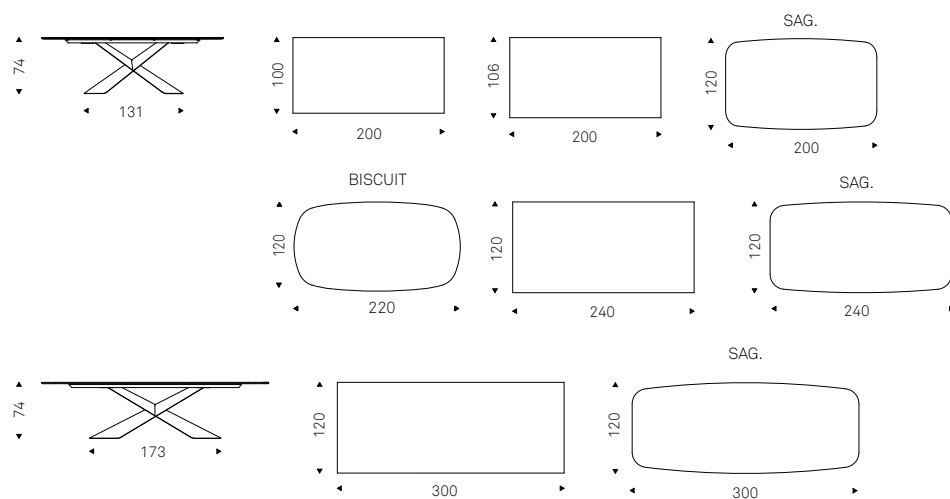

Tyron Keramik

Paolo Cattelan | 2020

Tavolo con base in acciaio verniciato gofrato titanio, bronzo, graphite o nero, Brushed Bronze o Brushed Grey. Piano in ceramica Marmi nei colori Alabastro, Supreme, Golden Calacatta opaco, Golden Calacatta lucido, Portoro opaco, Portoro lucido, Sahara Noir lucido, Makalu, Breccia, Corcovado, Kaindy, Borghini Calacatta opaco, Borghini Calacatta lucido, Colosseo, Andromeda, Luxor o Invisible opaco.

Table with base in titanium, bronze, graphite or black embossed lacquered steel, Brushed Bronze or Brushed Grey lacquered steel. Top in ceramic Marmi Alabastro, Supreme, matt Golden Calacatta, glossy Golden Calacatta, matt Portoro, glossy Portoro, glossy Sahara Noir, Makalu, Breccia, Corcovado, Kaindy, matt Borghini Calacatta, glossy Borghini Calacatta, Colosseo, Andromeda, Luxor or matt Invisible.

TYRON KERAMIK table with brushed bronze base and glossy andromeda ceramic top - SCARLETT ML chairs in glove soft leather GLV03 ecru and bronze frame - BLOOM lamp - KIMI rug in white colour - HARBOUR bookcase with burned oak shelves and boxes and bronze frame