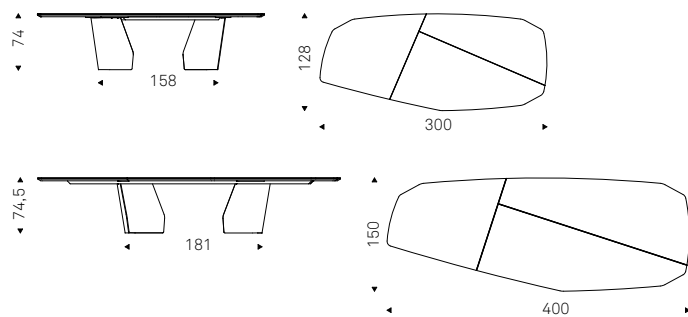

Senator Keramik

Senator Wood

Paolo Cattelan | 2024

Tavolo con base in acciaio gofrato titanio o bronzo. Piano in legno noce Canaletto o rovere bruciato.

Table with base in titanium or bronze embossed lacquered steel. Top in Canaletto walnut or burned oak.