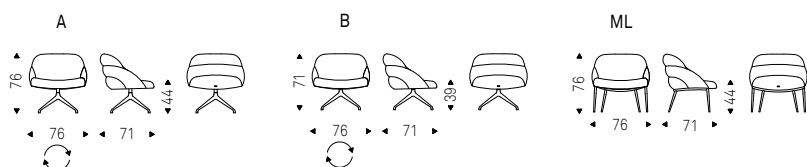

Camilla Lounge

Luca Signoretti | 2024

Poltrona girevole con base a 4 razze in alluminio o fissa con struttura in acciaio verniciato gofrato titanio, bronzo, graphite, pearl o nero. Rivestimento in tessuto, micro nubuck, ecopelle o pelle come da campionario. Non sfoderabile.

Swiveling armchair with 4 spokes base in aluminium or fixed base in titanium, bronze, graphite, pearl or black embossed lacquered steel. Cover in fabric, micro nubuck, soft leather or synthetic leather as per sample card. The cover is not removable.

CAMILLA LOUNGE ML chair in fabric B241 and bronze frame - STING BRUSHED coffee table in brushed bronze - KIMI rug in tortora colour