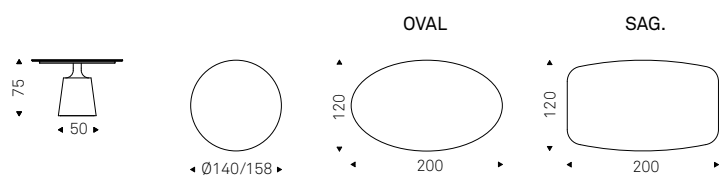

Yoda Keramik

Paolo Cattelan | 2016

Tavolo con base in acciaio verniciato gofrato graphite, bianco, nero o titanio satinato. Piano in ceramica Marmi nei colori Alabastro, Supreme, Golden Calacatta opaco, Golden Calacatta lucido, Portoro opaco, Portoro lucido, Sahara Noir lucido, Makalu, Breccia, Corcovado, Kaindy, Borghini Calacatta opaco, Borghini Calacatta lucido, Colosseo, Andromeda, Luxor o Invisible opaco. Optional vassoio centrotavola girevole Lazy Susan.

Table with base in graphite, white, black embossed lacquered steel or satin titanium steel. Ceramic top in Marmi Alabastro, Supreme, matt Golden Calacatta, glossy Golden Calacatta, matt Portoro, glossy Portoro, glossy Sahara Noir, Makalu, Breccia, Corcovado, Kaindy, matt Borghini Calacatta, glossy Borghini Calacatta, Colosseo, Andromeda, Luxor or matt Invisible. Optional central swiveling tray Lazy Susan.

- ◀ YODA KERAMIK table with black base and colosseo ceramic top
- YODA KERAMIK desk with satin titanium base and colosseo ceramic top - RACHEL ML chair in glove soft leather GLV12 oliva - BIARRITZ lamp - SPIGA sideboard in Brushed Bronze - KIMI rug in white colour