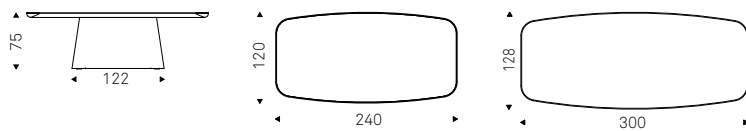

Napoleon Keramik Premium

Paolo Cattelan | 2024

Tavolo con piano e base in ceramica Marmi nei colori Portoro opaco, Colosseo o Invisible opaco. Piano con profilo inferiore arrotondato e verniciato Brushed Bronze o Brushed Grey. Imperfezioni, variazioni cromatiche e irregolarità di forma della base sono caratteristiche della lavorazione e non sono da considerarsi difetti.

Table with top and base in ceramic Marmi matt Portoro, Colosseo or matt Invisible. Top with Brushed Bronze or Brushed Grey lacquered and rounded lower profile. Imperfections, color variations and irregularities on the base are characteristics of the workmanship and are not to be considered defects.