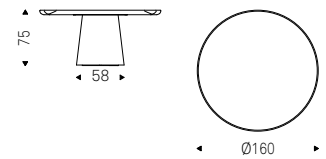

Rado Keramik Premium Round

Paolo Cattelan | 2024

Tavolo con piano e base in ceramica Marmi nei colori Portoro opaco, Colosseo o Invisible opaco. Piano con profilo inferiore arrotondato e verniciato Brushed Bronze o Brushed Grey. Imperfezioni, variazioni cromatiche e irregolarità di forma della base sono caratteristiche della lavorazione e non sono da considerarsi difetti.

Table with top and base in ceramic Marmi matt Portoro, Colosseo or matt Invisible. Top with Brushed Bronze or Brushed Grey lacquered and rounded lower profile. Imperfections, color variations and irregularities on the base are characteristics of the workmanship and are not to be considered defects.