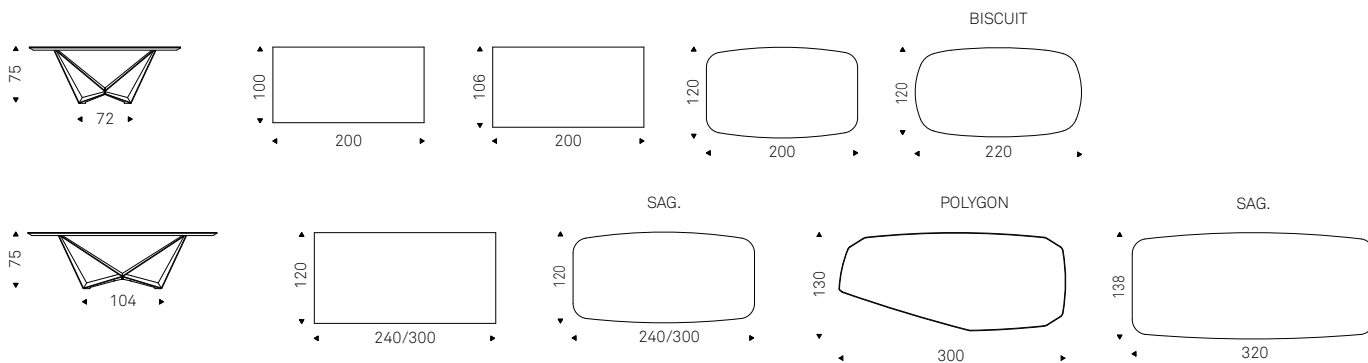

Skorpio Keramik

A. Lucatello & P. Cattelan | 2015

Tavolo con base in acciaio verniciato gofrato titanio, bronzo, graphite, pearl o nero, Brushed Bronze, Brushed Grey o Oxybrass. Piano in ceramica Marmi nei colori Alabastro, Supreme, Golden Calacatta opaco, Golden Calacatta lucido, Portoro opaco, Portoro lucido, Sahara Noir lucido, Makalu, Breccia, Corcovado, Kaindy, Borghini Calacatta opaco, Borghini Calacatta lucido, Colosseo, Andromeda, Luxor o Invisible opaco.

Table with base in titanium, bronze, graphite, pearl or black embossed lacquered steel, Brushed Bronze, Brushed Grey or Oxybrass lacquered steel. Top in ceramic Marmi Alabastro, Supreme, matt Golden Calacatta, glossy Golden Calacatta, matt Portoro, glossy Portoro, glossy Sahara Noir, Makalu, Breccia, Corcovado, Kaindy, matt Borghini Calacatta, glossy Borghini Calacatta, Colosseo, Andromeda, Luxor or matt Invisible.