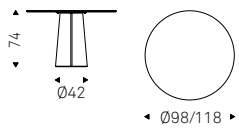

Cuba Keramik Bistrot

Paolo Cattelan | 2024

Tavolo con piano e base in ceramica Marmi nei colori Portoro opaco, Colosseo o Invisible opaco. Imperfezioni, variazioni cromatiche e irregolarità di forma della base sono caratteristiche della lavorazione e non sono da considerarsi difetti.

Table with top and base in ceramic Marmi matt Portoro, Colosseo or matt Invisible. Imperfections, color variations and irregularities on the base are characteristics of the workmanship and are not to be considered defects.

◀ CUBA KERAMIK BISTROT in colosseo ceramic
▶ CUBA KERAMIK BISTROT table in matt portoro ceramic - ITALIA chairs in soft leather 959 ice - OHAY lamp