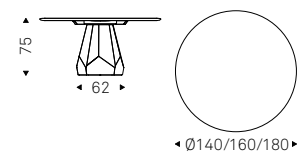

Zermatt Wood

Yasuhiro Shito | 2024

Tavolo con base in acciaio verniciato gofrato titanio o bronzo. Piano in noce Canaletto o rovere bruciato.

Table with base in titanium or bronze embossed lacquered steel. Top in Canaletto walnut or burned oak.