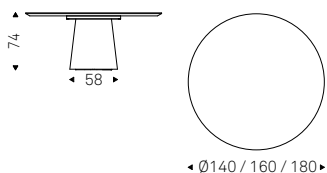

Rado Wood Round

Paolo Cattelan | 2024

Tavolo con base in ceramica Marmi nei colori Portoro opaco, Colosseo o Invisible opaco. Piano in noce Canaletto o rovere bruciato. Imperfezioni, variazioni cromatiche e irregolarità di forma della base sono caratteristiche della lavorazione e non sono da considerarsi difetti.

Table with base in ceramic Marmi matt Portoro, Colosseo or matt Invisible. Top in Canaletto walnut or burned oak. Imperfections, color variations and irregularities on the base are characteristics of the workmanship and are not to be considered defects.