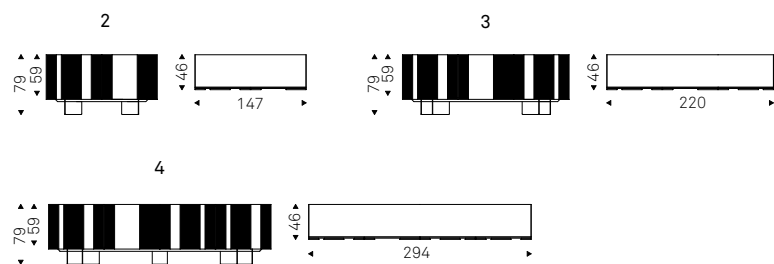

Amsterdam Keramik

Tosca Design | 2024

Madia contenitore a due, tre o quattro ante con struttura in legno verniciato titanio. Ante in legno verniciato titanio con inserti in ceramica Marmi Colosseo. Piedi in acciaio verniciato gofrato titanio o bronzo. Top in ceramica Marmi Colosseo. Ripiani interni in cristallo trasparente. Optional: cassetto interno posizionabile su ognuna delle ante.

Sideboard 2, 3 or 4 doors with structure in titanium lacquered wood. Doors in titanium lacquered wood with Marmi Colosseo ceramic inserts. Feet in titanium or bronze embossed lacquered steel. Top in Marmi Colosseo ceramic. Internal shelves in clear glass. Optional: internal drawer in each door.