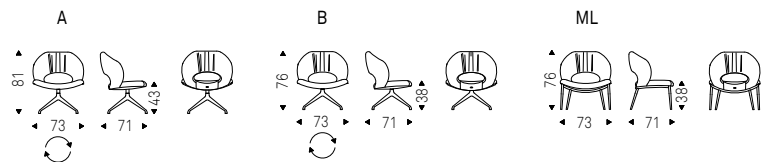

Miranda Lounge

Luca Signoretti | 2024

Poltrona girevole con base a 4 razze in alluminio o fissa con struttura in acciaio verniciato gofrato titanio, bronzo, graphite, pearl o nero. Rivestimento in tessuto, micro nubuck, ecopelle o pelle come da campionario. Non sfoderabile.

Swiveling armchair with 4 spokes base in aluminium or fixed base in titanium, bronze, graphite, pearl or black embossed lacquered steel. Cover in fabric, micro nubuck, soft leather or synthetic leather as per sample card. The cover is not removable.

◀ MIRANDA LOUNGE ML in glove soft leather GLV15 platoon and bronze frame
▶ MIRANDA LOUNGE A chairs in glove soft leather GLV03 ecru and titanium base - AMERIGO coffee tables in brushed grey - WISH mirror in brushed bronze - MUMBAI rug - FULHAM bookcases in pearl