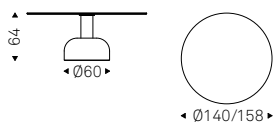

Ritz Lounge

Yasuhiro Shito | 2024

Tavolo con base in acciaio verniciato gofrato titanio o bronzo. Piano in ceramica Marmi nei colori Alabastro, Supreme, Golden Calacatta opaco, Golden Calacatta lucido, Portoro opaco, Portoro lucido, Sahara Noir lucido, Makalu, Breccia, Colosseo, Andromeda, Luxor o Invisible opaco. Optional vassoio centrotavola girevole Lazy Susan.

Table with base in titanium or bronze embossed lacquered steel. Top in Marmi Alabastro, Supreme, matt Golden Calacatta, glossy Golden Calacatta, matt Portoro, glossy Portoro, glossy Sahara Noir, Makalu, Breccia, Colosseo, Andromeda, Luxor or matt Invisible. Optional central swiveling tray Lazy Susan.

◀ RITZ table with bronze base and matt borghini calacatta ceramic top
▶ RITZ table with titanium base and makalu ceramic top - RHONDA LOUNGE B38 armchairs in glove soft leather GLV18 barrique and bronze frame - APOLLO lamps - RADJA rug