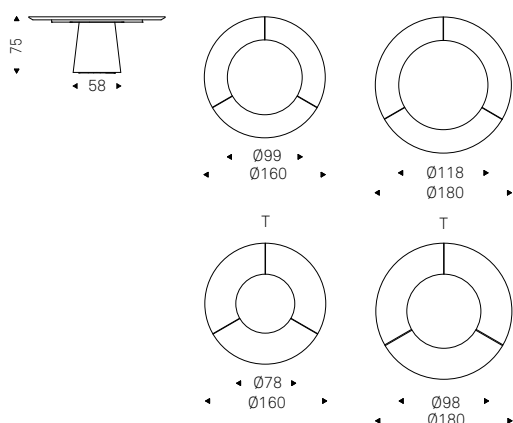

Rado Ker-Wood Round

Paolo Cattelan | 2024

Tavolo con base in ceramica Marmi nei colori Portoro opaco, Colosseo o Invisible opaco. Piano in legno noce Canaletto o rovere bruciato e inserto in ceramica Marmi nei colori Portoro opaco, Colosseo o Invisible opaco. Dettagli in cromo nero. Versione "T" con inserto in ceramica girevole. Imperfezioni, variazioni cromatiche e irregolarità di forma della base sono caratteristiche della lavorazione e non sono da considerarsi difetti.

Table with base in ceramic Marmi matt Portoro, Colosseo or matt Invisible. Top in Canaletto walnut or burned oak with insert in ceramic Marmi matt Portoro, Colosseo or matt Invisible. Black chrome details. "T" version with swiveling ceramic insert. Imperfections, color variations and irregularities on the base are characteristics of the workmanship and are not to be considered defects.