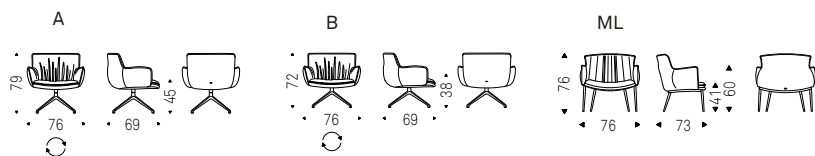

Rhonda Lounge

Luca Signoretti | 2023

Poltrona girevole con base a 4 razze in alluminio o fissa con struttura in acciaio verniciato goffrato titanio, bronzo, graphite, pearl o nero. Rivestimento in tessuto, micro nubuck, ecopelle o pelle come da campionario. Non sfoderabile.

Swiveling armchair with 4 spokes base in aluminium or fixed base in titanium, bronze, graphite, pearl or black embossed lacquered steel. Cover in fabric, micro nubuck, soft leather or synthetic leather as per sample card. The cover is not removable.

◀ RHONDA LOUNGE ML armchair in glove soft leather GLV12 oliva and bronze frame
▶ RHONDA LOUNGE B armchairs in soft leather 947 oyster and graphite frame - ALBERT KERAMIK coffee tables with breccia ceramic top and titanium base - KIMI rug in white colour - KAYAK sideboard in Brushed Grey