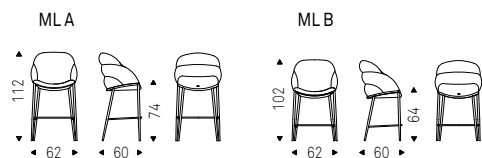

Camilla Sgabello

Luca Signoretti | 2024

Sgabello con struttura in acciaio verniciato goffrato titanio, bronzo, graphite, pearl o nero. Rivestimento in tessuto, micro nubuck, ecopelle o pelle come da campionario. Non sfoderabile

Stool with frame in titanium, bronze, graphite, pearl or black embossed lacquered steel. Cover in fabric, micro nubuck, soft leather or synthetic leather as per sample card. The cover is not removable.