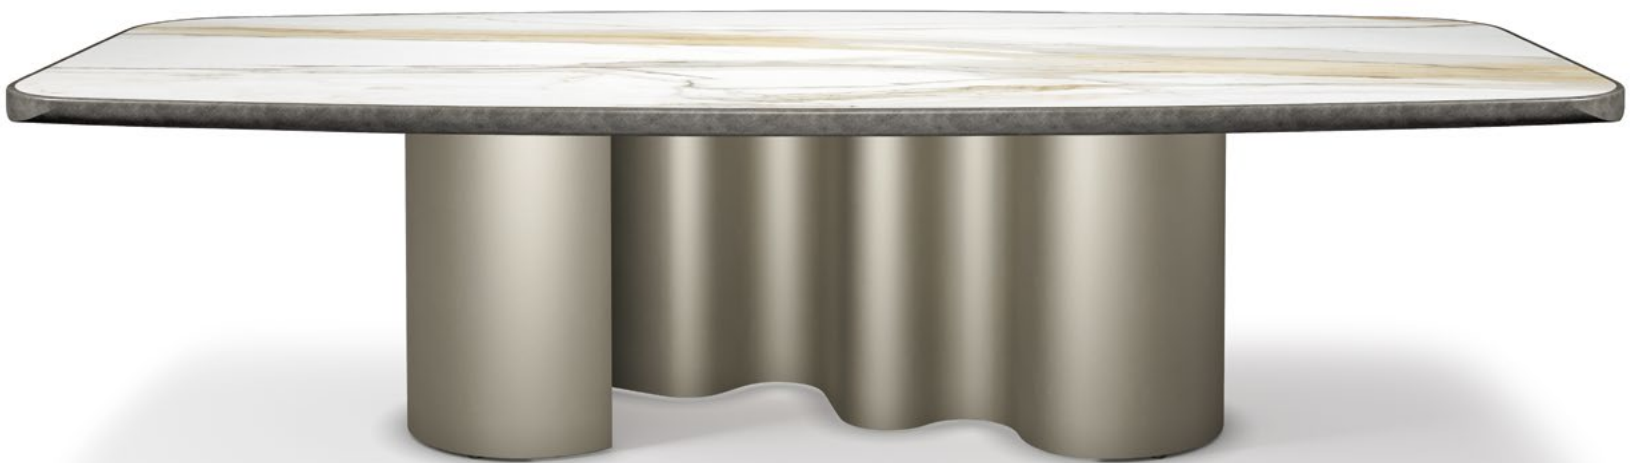

Papel Keramik Premium

Margherita Fanti | 2024

Tavolo con base in acciaio verniciato goffrato titanio, bronzo, Oxybrass o Oxygrey. Piano in ceramica Marmi nei colori Alabastro, Supreme, Golden Calacatta opaco, Golden Calacatta lucido, Portoro opaco, Portoro lucido, Sahara Noir lucido, Makalu, Breccia, Borghini Calacatta opaco, Borghini Calacatta lucido, Colosseo, Andromeda, Luxor o Invisible opaco con profilo inferiore arrotondato e verniciato Brushed Bronze o Brushed Grey. Il piano 300x128 ha lo spessore di 6cm, il 240x120 di 5cm. Variazioni cromatiche e di spazzolatura della finitura Brushed sono caratteristiche della lavorazione artigianale e non sono da considerarsi difetti.

Table with embossed lacquered titanium, bronze, Oxybrass or Oxygrey steel base. Top in ceramic Marmi Alabastro, Supreme, Golden Calacatta, glossy Golden Calacatta, matt Portoro, glossy Portoro, glossy Sahara Noir, Makalu, Breccia, matt Borghini Calacatta, glossy Borghini Calacatta, Colosseo, Andromeda, Luxor or matt Invisible with Brushed Bronze or Brushed Grey lacquered and rounded lower profile. 6cm thick top on 300x128 version and 5cm on 240x120 version. Colour and brushing variations of the Brushed finish are characteristics of the handcrafted processing and should not be considered as defects.