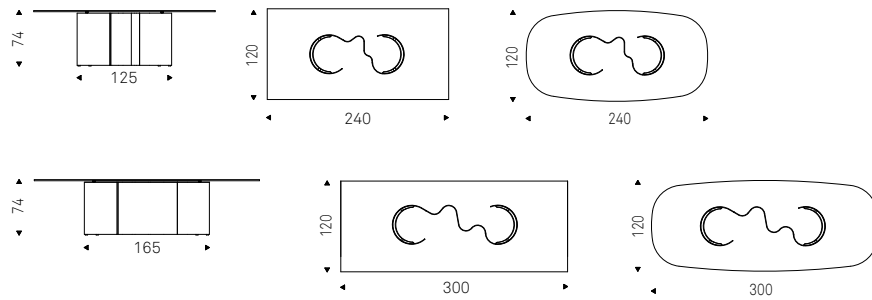

Papel

Margherita Fanti | 2024

Tavolo con base in acciaio verniciato gofrato titanio, bronzo, Oxybrass o Oxygrey. Piano in cristallo 15mm trasparente, trasparente extrachiario o trasparente extrachiario con bordi bisellati inversi. Piano in appoggio.

Table with embossed lacquered titanium, bronze, Oxybrass or Oxygrey steel base. Top in 15mm clear, extra clear or extra clear glass with reversed bevelled edges. The top is laid on the base.

◀ PAPEL table with oxygrey base and extraclear glass top
▶ PAPEL table with oxygrey base and extraclear glass top - SCARLETT ML chairs in soft leather 993 artico and graphite frame - BLOOM lamp - RADJA rug - FREEWAY bookcase in titanium