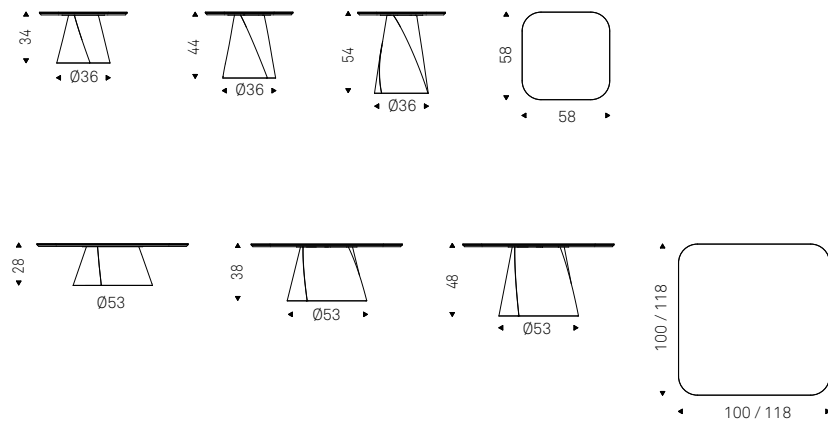

Albert Keramik S

Giorgio Cattelan | 2024

Tavolino con base in metallo verniciato gofrato titanio, bronzo o pearl.
Piano in ceramica Marmi nei colori Golden Calacatta opaco, Golden Calacatta lucido, Portoro opaco, Portoro lucido, Breccia, Corcovado, Kaindy, Borghini Calacatta opaco, Borghini Calacatta lucido, Colosseo o Invisible opaco.

Coffee table with base in titanium, bronze or pearl embossed lacquered steel. Top in ceramic Marmi matt Golden Calacatta, glossy Golden Calacatta, matt Portoro, glossy Portoro, Breccia, Corcovado, Kaindy, matt Borghini Calacatta, glossy Borghini Calacatta, Colosseo or matt Invisible.

◀ ALBERT KERAMIK S coffee tables with titanium base and breccia ceramic top
▶ ALBERT KERAMIK S coffee tables with bronze base and matt borghini calacatta ceramic top - KIMI rug in white colour - NAHUN lamps - HARBOUR bookcase with burned oak shelves and boxes and bronze frame