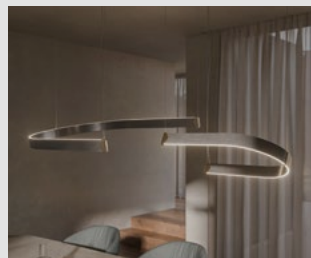

Madras 130

Lampade
Lamps

Bloom 112

Bluebell 114

Regata 116

Papel

Margherita Fanti | 2024

Tavolo con base in acciaio verniciato gofrato titanio, bronzo, Oxybrass o Oxygrey. Piano in cristallo 15mm trasparente, trasparente extrachiario o trasparente extrachiario con bordi bisellati inversi. Piano in appoggio.