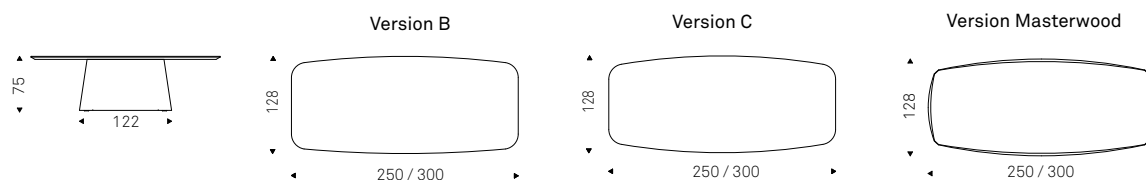

Napoleon Wood

Paolo Cattelan | 2024

Tavolo con base in ceramica Marmi nei colori Portoro opaco, Colosseo o Invisible opaco.

Versione "B": piano a botte con bordi bisellati in noce Canaletto o rovere bruciato.

Versione "C": piano in Olmo tinto poro aperto nero opaco con profilo inferiore arrotondato verniciato Brushed Bronze.

Versione "Masterwood": Piano sagomato in noce Canaletto o rovere bruciato realizzato con listelli, diversi tra loro, posizionati in diagonale. Bordi obliqui e arrotondati. Imperfezioni, variazioni cromatiche e irregolarità di forma della base sono caratteristiche della lavorazione e non sono da considerarsi difetti.

Table with base in ceramic Marmi matt Portoro, Colosseo or matt Invisible.

Version "B": barrel top with angled edges in Canaletto walnut or burned oak.

Version "C": top in Elm open pore matt black with Brushed Bronze lacquered and rounded lower profile.

Version "Masterwood": boat shaped top in Canaletto walnut or burned oak made of diagonal wooden planks of different sizes.

Oblique and rounded edges. Imperfections, color variations and irregularities on the base are characteristics of the workmanship and are not to be considered defects.