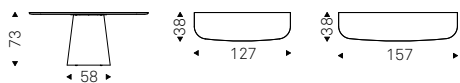

Rado Keramik Console

Paolo Cattelan | 2024

Console con piano e base in ceramica Marmi nei colori Portoro opaco, Colosseo o Invisible opaco. Fissaggio a parete necessario. Imperfezioni, variazioni cromatiche e irregolarità di forma della base sono caratteristiche della lavorazione e non sono da considerarsi difetti.

Console with top and base in ceramic Marmi matt Portoro, Colosseo or matt Invisible. Wall anchorage is necessary. Imperfections, color variations and irregularities on the base are characteristics of the workmanship and are not to be considered defects.