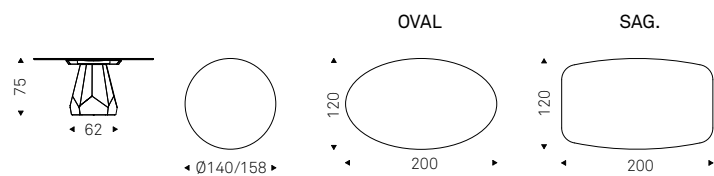

Zermatt Keramik

Yasuhiro Shito | 2024

Tavolo con base in acciaio verniciato gofrato titanio o bronzo. Piano in ceramica Marmi nei colori Alabastro, Supreme, Golden Calacatta opaco, Golden Calacatta lucido, Portoro opaco, Portoro lucido, Sahara Noir lucido, Makalu, Breccia, Corcovado, Kaindy, Borghini Calacatta opaco, Borghini Calacatta lucido, Colosseo, Andromeda, Luxor o Invisible opaco. Optional vassoio centrotavola girevole Lazy Susan.

Table with base in titanium or bronze embossed lacquered steel. Top in ceramic Marmi Alabastro, Supreme, matt Golden Calacatta, glossy Golden Calacatta, matt Portoro, glossy Portoro, glossy Sahara Noir, Makalu, Breccia, Corcovado, Kaindy, matt Borghini Calacatta, glossy Borghini Calacatta, Colosseo, Andromeda, Luxor or matt Invisible. Optional central swiveling tray Lazy Susan.

◀ ZERMATT KERAMIK table with bronze base and matt borghini calacatta ceramic top
▶ ZERMATT KERAMIK table with titanium base and luxor ceramic top - ZULEIKA chairs in leather 84 bronzo - BIARRITZ lamp - MAREK rug - LATITUDE bookcases in titanium