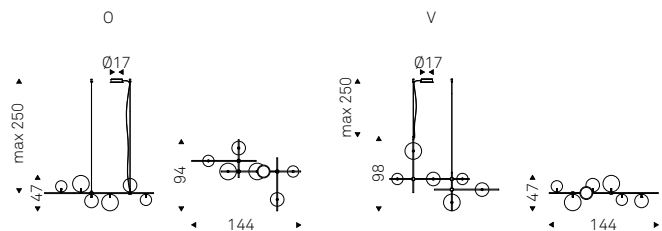

Bloom

Studio Kronos | 2024

Lampada da soffitto con struttura in acciaio verniciato iron grey e dettagli in ottone spazzolato. Paralumi in vetro borosilicato trasparente. Attacco a soffitto in acciaio cromo nero. Lampadine incluse. Optional telecomando e ricevitore.

Ceiling lamp with frame in iron grey steel and brushed brass details. Lampshades in borosilicate transparent glass. Ceiling plate in black chrome steel. Bulbs included. Optional: remote control and receiver.