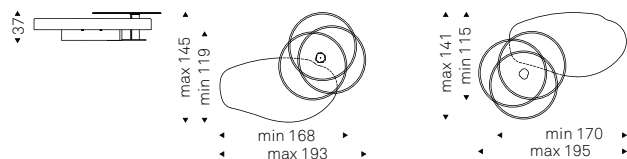

Arena Long

Yasuhiro Shito | 2022

Tavolino con base in acciaio verniciato goffrato nero e piano in legno verniciato Brushed Bronze o Brushed Grey. Nella versione LONG BOND il tavolino principale è affiancato da un tavolino con base in acciaio verniciato goffrato nero, colonna in acciaio verniciato Brushed Bronze o Brushed Grey e piano girevole in cristallo bisellato fumé.

Coffee table with black embossed lacquered steel base and wooden top in Brushed Bronze or Brushed Grey lacquered. In LONG BOND version, main coffee table is sided by a coffee table with base in black embossed lacquered steel, column in Brushed Bronze or Brushed Grey lacquered steel and swivelling fumé bevelled glass top.

Arena Long Bond