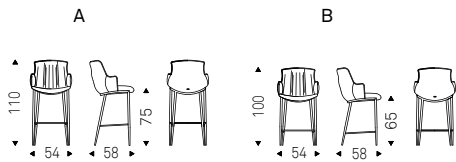

Rihanna ML Sgabello

Luca Signoretti | 2022

Sgabello con struttura in acciaio verniciato goffrato titanio, bronzo, graphite, pearl o nero. Rivestimento in tessuto, synthetic nubuck, micro nubuck, ecopelle o pelle come da campionario. Non sfoderabile.

Stool with frame in titanium, bronze, graphite, pearl or black embossed lacquered steel. Cover in fabric, synthetic nubuck, micro nubuck, soft leather or synthetic leather as per sample card. The cover is not removable.