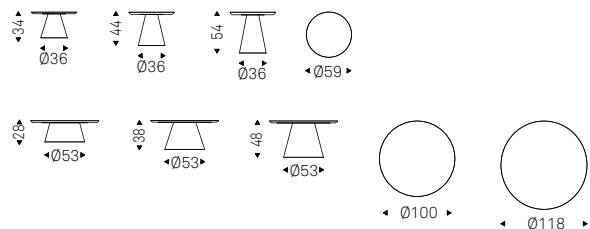

Albert Keramik

Giorgio Cattelan | 2022

Tavolino con base in metallo verniciato gofrato titanio o bronzo. Piano in ceramica Marmi nei colori Golden Calacatta opaco, Golden Calacatta lucido, Portoro opaco, Portoro lucido, Breccia, Corcovado o Kaindy.

Coffee table with base in titanium or bronze embossed lacquered steel. Top in ceramic Marmi matt Golden Calacatta, glossy Golden Calacatta, matt Portoro, glossy Portoro, Breccia, Corcovado or Kaindy.

◀ ALBERT KERAMIK coffee tables with titanium base and matt Portoro top
▶ ALBERT KERAMIK coffee tables with titanium base and Kaindy top – KIMI rug in white colour - ARX lamp in titanium