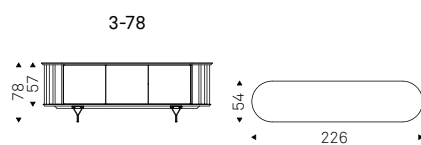

Costes

Tosca Design | 2022

Madia contenitore in legno noce Canaletto o rovere bruciato. Inserti metallici verniciati gofrato bronzo. Base in acciaio verniciato gofrato bronzo. Ripiani interni in cristallo fumé. Optional: luce a led.

Sideboard with wooden frame in Canaletto walnut or burned oak. Metal inserts in bronze embossed lacquered. Base in bronze embossed lacquered steel. Internal shelves in fumé glass. Optional: led light.