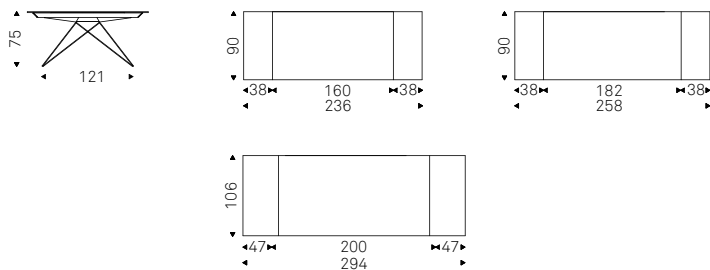

Premier CrystalArt Drive

A. Lucatello & G. Cattelan | 2020

Tavolo allungabile con base in acciaio verniciato goffrato titanio, bronzo, graphite o nero. Piano e prolunghe in cristallo 12mm extrachiaro con stampa artistica decorativa nei colori CY01, CY02, Cotopaxi (CYM6) o Orobico (CYM7).

Extendible table with base in titanium, bronze, graphite, black embossed lacquered steel. Top and extensions in 12mm extra clear glass with artistic decorative printing in colours CY01, CY02, Cotopaxi (CYM6) or Orobico (CYM7).

PREMIER CRYSTALART DRIVE
table with titanium base
and decorative printed
Cotopaxi top - MARIEL
chairs in soft leather GLV14
platoon and Canaletto
walnut frame - COIMBRA
lamps - FOCUS CRYSTALART
sideboard with titanium
structure and doors/top
in decorative printed
Cotopaxi