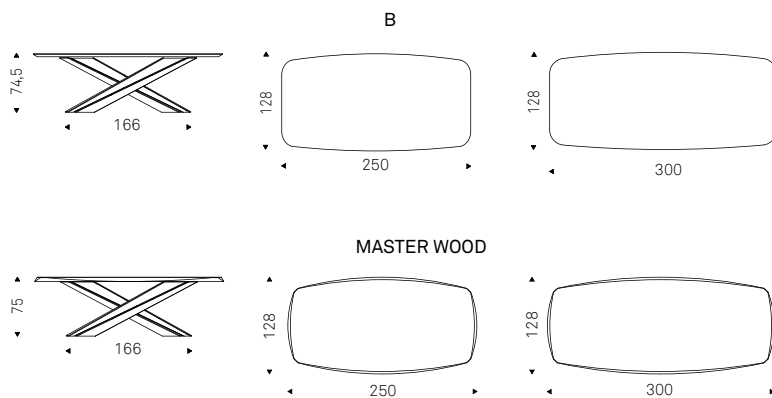

Lancer Wood

Renato Guerra | 2022

Tavolo con base in acciaio verniciato gofrato titanio, bronzo, graphite, pearl o nero, Brushed Bronze o Brushed Grey.

Versione B piano a botte con bordi bisellati in noce Canaletto o rovere bruciato.

Versione Masterwood piano sagomato in noce Canaletto o rovere bruciato realizzato con listelli, diversi tra loro, posizionati in diagonale. Bordi obliqui e arrotondati.

Table with base in titanium, bronze, graphite, pearl, or black embossed lacquered steel, Brushed Bronze or Brushed Grey lacquered steel.

Version B barrel top with angled edges in Canaletto walnut or burned oak.

Masterwood version boat shaped top in Canaletto walnut or Burned Oak made of diagonal wooden planks of different sizes. Oblique and rounded edges.

- ◀ LANCER WOOD table with black base and burned oak top B
- LANCER WOOD table with bronze base and walnut Canaletto Masterwood top - WANDA chairs in soft leather 973 nero - KIMI rug in tortora colour - VIVALDI sideboard with fumé structure and doors - VELAR lamps