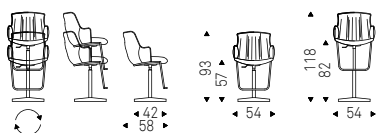

Rihanna X Sgabello

Luca Signoretti | 2022

Sgabello regolabile in altezza e girevole con base a 4 razze in alluminio lucido, colonna, poggiapiedi e pistone a gas in acciaio cromato o base, colonna, poggiapiedi verniciati goffrato nero o titanio e pistone a gas in acciaio cromato. Scocca in metallo rivestita in tessuto, synthetic nubuck, micro nubuck, ecopelle, o pelle come da campionario.

Swiveling stool, adjustable in height with 4 spokes base in polished aluminium and column, footrest and gas piston in chromed steel or with base plate, column, and footrest in black or titanium embossed lacquered steel and gas piston in chromed steel. Frame covered in fabric, synthetic nubuck, micro nubuck, synthetic leather, or soft leather as per sample card.

- ◀ RIHANNA X stool in soft leather 946 marrone and titanium frame
- RIHANNA X stool in soft leather 951 castoro and titanium frame