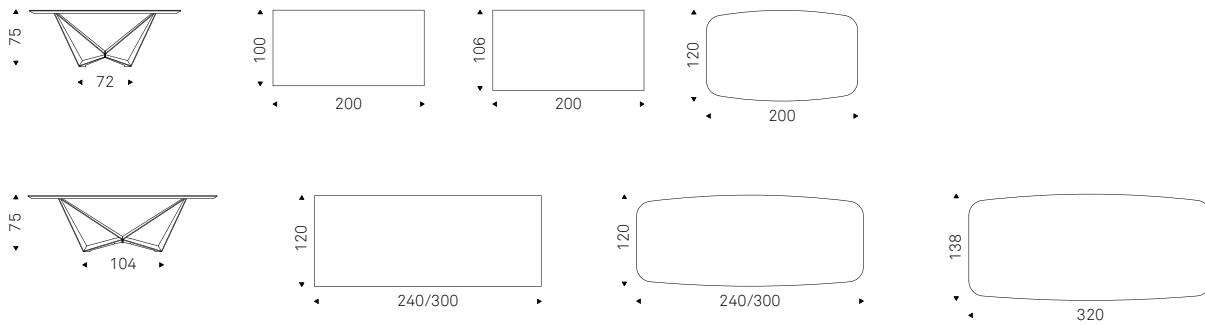

Skorpio Keramik

A. Lucatello & P. Cattelan | 2015

Tavolo con base in acciaio verniciato gofrato titanio, bronzo, graphite, bianco o nero, Brushed Bronze o Brushed Grey. Piano in ceramica Marmi nei colori Alabastro, Supreme, Ardesia, Golden Calacatta opaco, Golden Calacatta lucido, Portoro opaco, Portoro lucido, Sahara Noir lucido, Makalu, Breccia, Arenal, Corcovado o Kaindy.

Table with base in titanium, bronze, graphite, white or black embossed lacquered steel, Brushed Bronze or Brushed Grey lacquered steel. Top in ceramic Marmi Alabastro, Supreme, Ardesia, matt Golden Calacatta, glossy Golden Calacatta, matt Portoro, glossy Portoro, glossy Sahara Noir, Makalu, Breccia, Arenal, Corcovado or Kaindy.