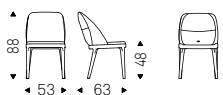

Mariel

Paolo Cattelan | 2022

Sedia con struttura in frassino naturale, frassino tinto noce Canaletto, frassino tinto rovere bruciato, frassino laccato poro aperto bianco o nero opaco. Seduta e schienale rivestiti in tessuto, synthetic nubuck, micro nubuck, ecopelle o pelle come da campionario. Non sfoderabile.

Chair with frame in natural ashwood, Canaletto walnut stained ashwood, burned oak stained ashwood, open pore matt white or black painted ashwood. Seat and back upholstered in fabric, synthetic nubuck, micro nubuck, synthetic leather or soft leather as per sample card. The cover is not removable.