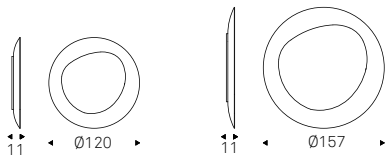

Arena Long

Cosmos

Lorenzo Remedi | 2022

Specchio da parete tutto in cristallo specchiato fumé o specchiato bronzo.

Wall mirror in fumé or bronze mirrored glass.

COSMOS mirror fumé - BOUTIQUE - A
sideboard in synthetic leather ecp26
fango