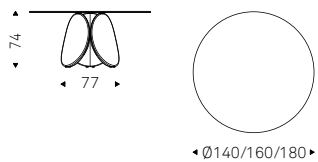

Maxim Argile

Pio e Tito Toso | 2022

Tavolo con base in cemento spatolato in argilla nei colori Oslo, Cairo o Havana. Piano in MDF spatolato in argilla nei colori Oslo, Cairo o Havana.

Table with base in cement clay-spatulated in colours Oslo, Cairo or Havana. Top in MDF clay-spatulated in colours Oslo, Cairo or Havana.

MAXIM ARGILE table with base and top in Cairo colour – RHONDA WOOD chairs in soft leather 948 lino and Canaletto walnut frame – ARX lamp