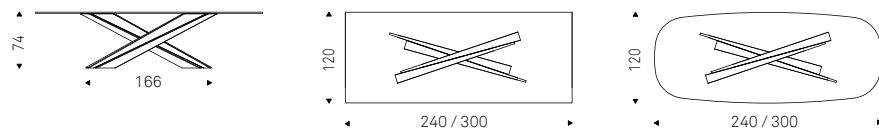

Lancer

Renato Guerra | 2022

Tavolo con base in acciaio verniciato gofrato titanio, bronzo, graphite, pearl o nero, Brushed Bronze o Brushed Grey. Piano in cristallo 15mm trasparente, trasparente extrachiaro o trasparente extrachiaro con bordi bisellati inversi. Piano in appoggio.

Table with base in titanium, bronze, graphite, pearl, or black embossed lacquered steel, Brushed Bronze or Brushed Grey lacquered steel. Top in 15mm clear, extra clear or extra clear glass with reversed bevelled edges. The top is laid on the base.

- ◀ LANCER table with brushed grey base and extra clear bevelled glass top
- LANCER table with titanium base and extra clear bevelled glass top – ZULEIKA chairs in leather 51 castoro - HEAVEN lamp - FOCUS CRYSTALART CY02 sideboard