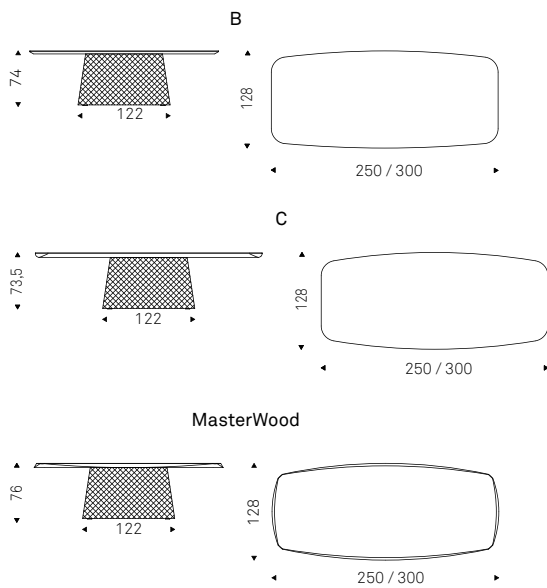

Atrium Wood

P. Cattelan & L. Remedi | 2022

Tavolo con base in cristallo curvato specchiato couture fumé o bronzo.

Versione B piano a botte con bordi bisellati in noce Canaletto o rovere bruciato.

Versione C piano in noce Canaletto con profilo inferiore arrotondato e verniciato Brushed Grey o Olmo tinto poro aperto nero opaco con profilo inferiore arrotondato verniciato Brushed Bronze.

Versione Masterwood piano sagomato in noce Canaletto o rovere bruciato realizzato con listelli, diversi tra loro, posizionati in diagonale. Bordi obliqui e arrotondati.

Table with base in mirrored and quilted fumé or bronze curved glass.

Vesion B barrel top with angled edges in Canaletto walnut or burned oak.

Version C top in Canaletto walnut with Brushed Grey lacquered and rounded lower profile or Elm open pore matt black with Brushed Bronze lacquered and rounded lower profile.

Masterwood version boat shaped top in Canaletto walnut or Burned Oak made of diagonal wooden planks of different sizes. Oblique and rounded edges.

ATRIUM WOOD table with mirrored fumé base and burned oak Masterwood top - ARCADIA chairs in soft leather 948 lino and wenghè frame - CLOUD lamps - ARIZONA sideboard in brushed bronze - KIMI rug in tortora colour