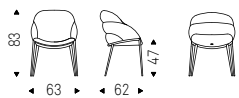

Camilla ML

Luca Signoretti | 2022

Sedia con struttura in acciaio verniciato gofrato titanio, bronzo, graphite, pearl o nero. Rivestimento in tessuto, synthetic nubuck, micro nubuck, ecopelle o pelle come da campionario. Non sfoderabile.

Chair with frame in titanium, bronze, graphite, pearl or black embossed lacquered steel. Cover in fabric, synthetic nubuck, micro nubuck, soft leather or synthetic leather as per sample card. The cover is not removable.

◀ CAMILLA ML chair in white Bouclé fabric and bronze frame
▶ CAMILLA ML chair in soft leather 983 argilla and bronze frame