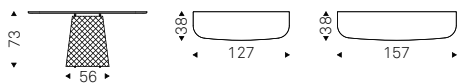

Atrium Keramik Console

P. Cattelan & L. Remedi | 2022

Console con base in cristallo curvato specchiato couture fumé o bronzo. Piano in ceramica Marmi nei colori Alabastro, Supreme, Ardesia, Golden Calacatta opaco, Golden Calacatta lucido, Portoro opaco, Portoro lucido, Sahara Noir lucido, Makalu, Breccia, Arenal, Corcovado o Kaindy. Fissaggio a parete necessario.

Console with base in mirrored and quilted fumé or bronze curved glass. Top in ceramic Marmi Alabastro, Supreme, Ardesia, matt Golden Calacatta, glossy Golden Calacatta, matt Portoro, glossy Portoro, glossy Sahara Noir, Makalu, Breccia, Arenal, Corcovado or Kaindy. Wall anchorage is necessary.