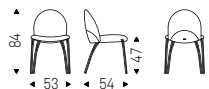

Holly

Luca Signoretti | 2022

Sedia con struttura in acciaio verniciato goffrato titanio, bronzo, graphite, pearl o nero. Rivestimento in tessuto, synthetic nubuck, micro nubuck, ecopelle o pelle come da campionario. Non sfoderabile.

Chair with frame in titanium, bronze, graphite, pearl or black embossed lacquered steel. Cover in fabric, synthetic nubuck, micro nubuck, soft leather or synthetic leather as per sample card. The cover is not removable.

- ◀ HOLLY chair in soft leather 983 argilla and bronze frame
- HOLLY chair in soft leather 948 lino and pearl frame