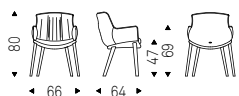

Rhonda Wood

Luca Signoretti | 2022

Sedia con struttura in frassino naturale, frassino tinto noce Canaletto, frassino tinto rovere bruciato, frassino laccato poro aperto bianco o nero opaco. Rivestimento in tessuto, synthetic nubuck, micro nubuck, ecopelle o pelle come da campionario. Non sfoderabile.

Chair with frame in natural ashwood, Canaletto walnut stained ashwood, burned oak stained ashwood, open pore matt white or black painted ashwood. Cover in fabric, synthetic nubuck, micro nubuck, soft leather or synthetic leather as per sample card. The cover is not removable.

◀ RHONDA WOOD chair in glove soft leather GLV14 platoon and burned oak frame
▶ RHONDA WOOD chair in soft leather 948 lino and walnut Canaletto frame