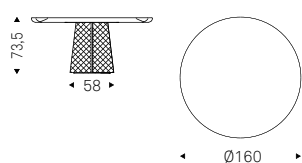

Atrium Keramik Premium Round

P. Cattelan & L. Remedi | 2022

Tavolo con base in cristallo curvato specchiato couture fumé o bronzo. Piano in ceramica Marmi nei colori Alabastro, Supreme, Ardesia, Golden Calacatta opaco, Golden Calacatta lucido, Portoro opaco, Portoro lucido, Sahara Noir lucido, Makalu, Breccia, Arenal, Corcovado o Kaindy con profilo inferiore arrotondato e verniciato Brushed Bronze o Brushed Grey.

Table with base in mirrored and quilted fumé or bronze curved glass. Top in ceramic Marmi Alabastro, Supreme, Ardesia, matt Golden Calacatta, glossy Golden Calacatta, matt Portoro, glossy Portoro, glossy Sahara Noir, Makalu, Breccia, Arenal, Corcovado or Kaindy with Brushed Bronze or Brushed Grey lacquered and rounded lower profile.

◀ ATRIUM KERAMIK PREMIUM ROUND table with mirrored bronze base, matt Golden Calacatta ceramic top and brushed bronze profile
▶ ATRIUM KERAMIK PREMIUM ROUND table with mirrored fumé base, matt Portoro ceramic top and brushed bronze profile - ZULEIKA chairs in leather 51 castoro - BIARRITZ lamp - KIMI rug in tortora colour