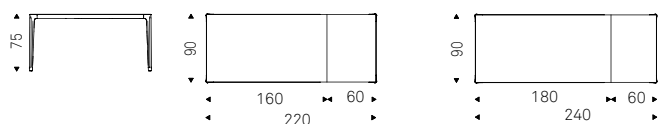

Boulevard Keramik Drive

Archirivolta | 2022

Tavolo allungabile con base in alluminio verniciato goffrato titanio, bronzo, o pearl. Piano in ceramica Marmi nei colori Golden Calacatta opaco, Golden Calacatta lucido, Portoro opaco, Portoro lucido, Sahara Noir lucido, Makalu, Breccia, Arenal, Corcovado o Kaindy. Prolunga in laminato in tinta con la base.

Extendible table with base in titanium, bronze or pearl embossed lacquered aluminium. Top in ceramic Marmi matt Golden Calacatta, glossy Golden Calacatta, matt Portoro, glossy Portoro, glossy Sahara Noir, Makalu, Breccia, Arenal, Corcovado or Kaindy. Laminated wood extension matching the base.

◀ BOULEVARD KERAMIK DRIVE table with pearl base and Arenal ceramic top
▶ BOULEVARD KERAMIK DRIVE table with bronze base and matt Portoro ceramic top – NORMA COUTURE ML chairs in soft leather 951 castoro and bronze frame – MAGELLANO lamps