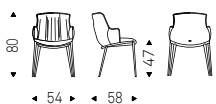

Rihanna ML

Luca Signoretti | 2022

Sedia con struttura in acciaio verniciato goffrato titanio, bronzo, graphite, pearl o nero. Rivestimento in tessuto, synthetic nubuck, micro nubuck, ecopelle o pelle come da campionario. Non sfoderabile.

Chair with frame in titanium, bronze, graphite, pearl or black embossed lacquered steel. Cover in fabric, synthetic nubuck, micro nubuck, soft leather or synthetic leather as per sample card. The cover is not removable.