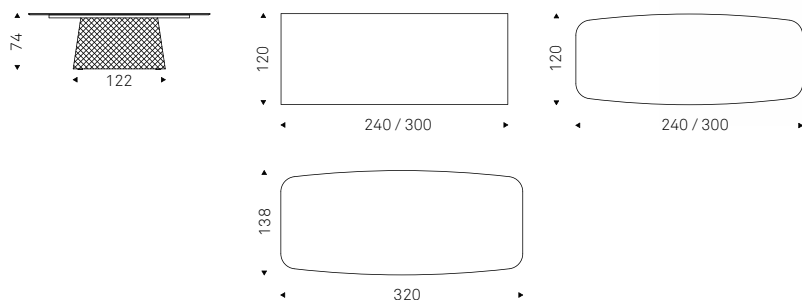

Atrium Keramik

P. Cattelan & L. Remedi | 2022

Tavolo con base in cristallo curvato specchiato couture fumé o bronzo. Piano in ceramica Marmi nei colori Alabastro, Supreme, Ardesia, Golden Calacatta opaco, Golden Calacatta lucido, Portoro opaco, Portoro lucido, Sahara Noir lucido, Makalu, Breccia, Arenal, Corcovado o Kaindy.

Table with base in mirrored and quilted fumé or bronze curved glass. Top in ceramic Marmi Alabastro, Supreme, Ardesia, matt Golden Calacatta, glossy Golden Calacatta, matt Portoro, glossy Portoro, glossy Sahara Noir, Makalu, Breccia, Arenal, Corcovado or Kaindy.