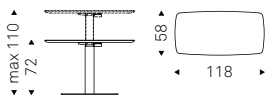

Runner Wood

Paolo Cattelan | 2022

Scrivania regolabile elettricamente in altezza. Struttura in acciaio verniciato goffrato titanio o bronzo. Piano in MDF laccato grafite opaco e legno noce Canaletto o rovere bruciato.

Desk with electrically adjustable height. Frame in titanium or bronze embossed lacquered steel. Top in lacquered graphite and Canaletto walnut or burned oak.

RUNNER WOOD table with bronze base and Burned oak top – PINKO pouf in soft leather 983 argilla – DAY mirror