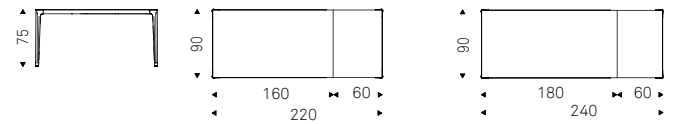

Boulevard Argile Drive

Archirivolto | 2022

Tavolo allungabile con base in alluminio verniciato gofrato titanio, bronzo, o pearl. Piano in cristallo temperato spatolato in argilla nei colori Oslo, Cairo o Havana. Prolunga in laminato in tinta con la base.

Extendible table with base in titanium, bronze or pearl embossed lacquered aluminium. Top in tempered glass clay-spatulated in colours Oslo, Cairo or Havana. Laminated wood extension matching the base.