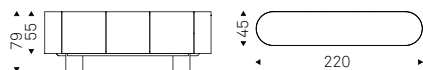

Savoy

Giorgio Cattelan | 2022

Madia contenitore con struttura in legno graphite, rivestita in metallo verniciato goffrato bronzo. Top in ceramica Marmi nei colori Golden Calacatta opaco, Golden Calacatta lucido, Portoro opaco o Portoro lucido. Ripiani interni.

Sideboard with frame in graphite lacquered wood and covered in bronze embossed lacquered steel. Top in ceramic Marmi matt Golden Calacatta, glossy Golden Calacatta, matt Portoro or glossy Portoro. Internal shelves.