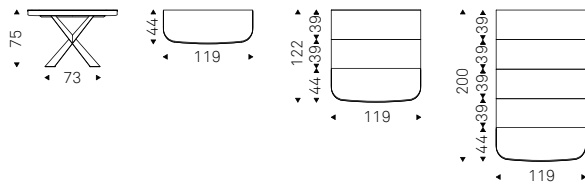

Terminal Keramik Drive Consolle

Paolo Cattelan | 2022

Consolle allungabile con base in acciaio verniciato gofrato titanio o bronzo. Piano in ceramica Marmi nei colori Portoro opaco, Portoro lucido, Makalu o Breccia. Prolunghe in laminato in tinta con la base. Inclusa borsa porta prolunghe.

Extendible console with base in titanium or bronze embossed lacquered steel. Top in ceramic Marmi matt Portoro, glossy Portoro, Makalu or Breccia. Laminated extensions matching the base. Bag for extensions included.

TERMINAL KERAMIK DRIVE console with titanium base and Makalu top - HAWAII ROUND mirror in mirrored glass