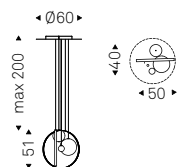

Biarritz

Oriano Favaretto | 2022

Lampada a soffitto con struttura in acciaio verniciato iron grey satinato. Paralumi in vetro borosilicato trasparente, bronzo e sabbiato. Stelo in vetro borosilicato cannettato. Attacco a soffitto in acciaio verniciato goffrato titanio.

Ceiling lamp with frame in satin iron grey embossed lacquered steel. Lampshades in transparent, bronze and frosted borosilicate glass. Stem in borosilicate ribbed glass. Ceiling plate in titanium embossed lacquered steel.