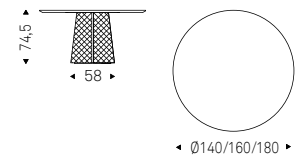

Atrium Wood Round

P. Cattelan & L. Remedi | 2022

Tavolo con base in cristallo curvato specchiato couture fumé o bronzo. Piano in legno noce Canaletto o rovere bruciato.

Table with base in mirrored and quilted fumé or bronze curved glass. Top in Canaletto walnut or burned oak.