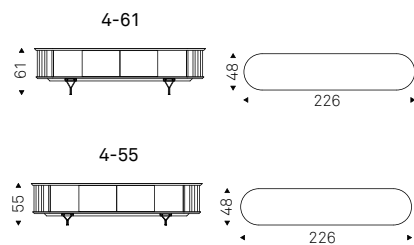

Costes tv

Tosca Design | 2022

Mobile porta TV in legno noce Canaletto o rovere bruciato. Inserti metallici verniciati gofrato bronzo. Base in acciaio verniciato gofrato bronzo. Ripiani interni in cristallo fumé.

TV cabinet with wooden frame in Canaletto walnut or burned oak. Metal inserts in bronze embossed lacquered. Base in bronze embossed lacquered steel. Internal shelves in fumé glass.