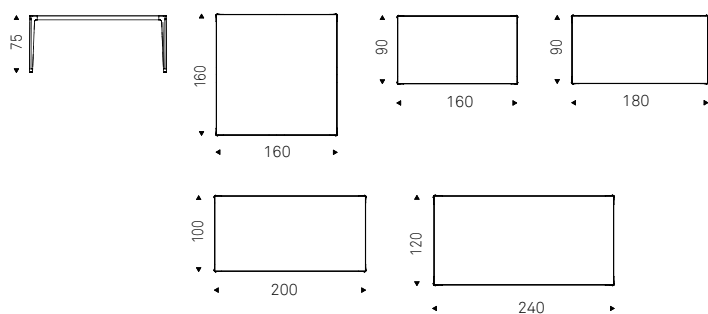

Boulevard Keramik

Archirivoltò | 2022

Tavolo con base in alluminio verniciato gofrato titanio, bronzo, o pearl. Piano in ceramica Marmi nei colori Golden Calacatta opaco, Golden Calacatta lucido, Portoro opaco, Portoro lucido, Sahara Noir lucido, Makalu, Breccia, Arenal, Corcovado o Kaindy.

Table with base in titanium, bronze or pearl embossed lacquered aluminium. Top in ceramic Marmi matt Golden Calacatta, glossy Golden Calacatta, matt Portoro, glossy Portoro, glossy Sahara Noir, Makalu, Breccia, Arenal, Corcovado or Kaindy.

◀ BOULEVARD KERAMIK table with bronze base and matt Portoro ceramic top
▶ BOULEVARD KERAMIK table with titanium base and Corcovado ceramic top – RIHANNA X chairs in soft leather 951 castoro and titanium frame - COIMBRA lamps