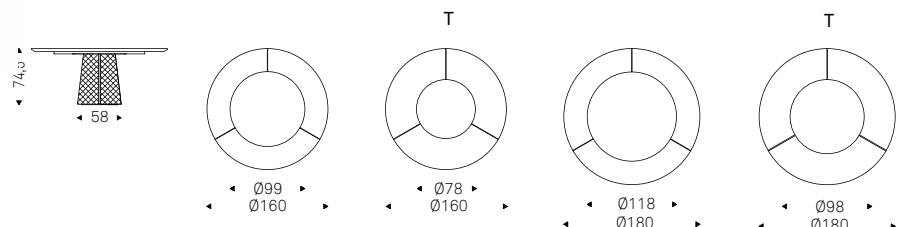

Tavolo con base in cristallo curvato specchiato couture fumé o bronzo. Piano in legno noce Canaletto o rovere bruciato e inserto in ceramica Marmi nei colori Alabastro, Supreme, Ardesia, Golden Calacatta opaco, Golden Calacatta lucido, Portoro opaco, Portoro lucido, Sahara Noir lucido, Makalu, Breccia, Arenal, Corcovado o Kaindy. Dettagli in cromo nero. Versione T con inserto in ceramica girevole.

Table with base in mirrored and quilted fumé or bronze curved glass. Top in Canaletto walnut or burned oak with insert in ceramic Marmi Alabastro, Supreme, Ardesia, matt Golden Calacatta, glossy Golden Calacatta, matt Portoro, glossy Portoro, glossy Sahara Noir, Makalu, Breccia, Arenal, Corcovado or Kaindy. Black chrome details.

T version with swiveling ceramic insert.