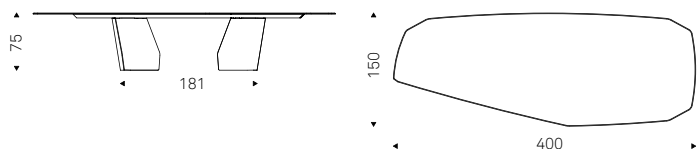

Senator

Paolo Cattelan | 2022

Tavolo con base in acciaio verniciato goffrato titanio o bronzo. Piano in cristallo 12mm extrachiaro bisellato con stampa artistica decorativa nei colori Cotopaxi (CYM6) o Orobico (CYM7).

Table with base in titanium or bronze embossed lacquered steel. Top 12mm thick in extra clear bevelled glass with artistic decorative printing in colours Cotopaxi (CYM6) or Orobico (CYM7).

- ◀ SENATOR table with bronze base and decorative printed Cotopaxi top
- SENATOR table with titanium base and decorative printed Orobico top
- BOMBÈ chair in soft leather 948 lino and burned oak frame
- PHOENIX lamp