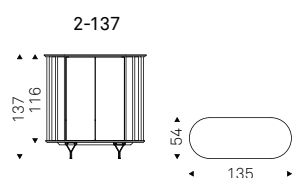

Costes

Tosca Design | 2022

Madia contenitore in legno noce Canaletto o rovere bruciato. Inserti metallici verniciati gofrato bronzo. Base in acciaio verniciato gofrato bronzo. Ripiani interni in cristallo fumé. Optional: luce a led.

Sideboard with wooden frame in Canaletto walnut or burned oak. Metal inserts in bronze embossed lacquered. Base in bronze embossed lacquered steel. Internal shelves in fumé glass. Optional: led light.