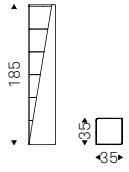

Fulham

Rocket

Ono Design | 2022

Libreria in acciaio verniciato gofrato titanio o bronzo.

Bookcase in titanium or bronze embossed lacquered steel.

Albert Keramik

Giorgio Cattelan | 2022

Tavolino con base in metallo verniciato gofrato titanio o bronzo. Piano in ceramica Marmi nei colori Golden Calacatta opaco, Golden Calacatta lucido, Portoro opaco, Portoro lucido, Breccia, Corcovado o Kaindy.