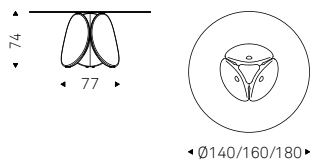

Maxim

Pio e Tito Toso | 2022

Tavolo con base in cemento spatolato in argilla nei colori Oslo, Cairo o Havana. Piano con piastre in cristallo 15mm trasparente o trasparente extrachiaro con bordi bisellati.

Table with base in cement clay-spatulated in colours Oslo, Cairo or Havana. Top with plates in 15mm clear glass or extraclear glass with bevelled edges.

- ◀ MAXIM table with Oslo base and clear glass top
- MAXIM table with Cairo base and extra clear bevelled glass top
- CAMILLA ML chairs in soft leather GLV13 ecru and titanium frame
- VELAR lamps - KIMI rug in white colour