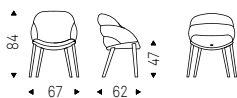

Camilla

Luca Signoretti | 2022

Sedia con struttura in frassino naturale, frassino tinto noce Canaletto, frassino tinto rovere bruciato, frassino laccato poro aperto bianco o nero opaco. Seduta e schienale rivestiti in tessuto, synthetic nubuck, micro nubuck, ecopelle o pelle come da campionario. Non sfoderabile.

Chair with frame in natural ashwood, Canaletto walnut stained ashwood, burned oak stained ashwood, open pore matt white or black painted ashwood. Seat and back upholstered in fabric, synthetic nubuck, micro nubuck, synthetic leather or soft leather as per sample card. The cover is not removable.

◀ CAMILLA chair in soft leather 948 lino and walnut Canaletto frame –
▶ CAMILLA chair in soft leather 953 ardesia and burned oak frame