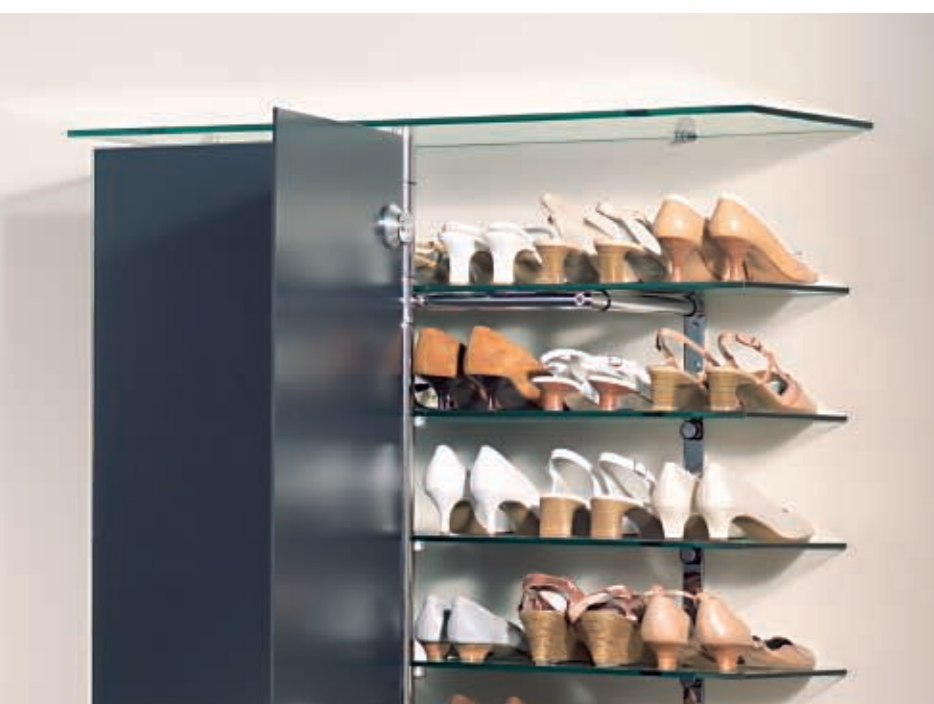

△ ALBATROS 6
Schuhschrank mit
schwenkbaren Spiegeltüren
shoe shelves with
turnable mirror doors
B 104 T 33 H 204

◁ ALBATROS 6
Schuhschrank, Detail
shoe shelves, detail

□ DESIGN:
Markus Börgens und D-TEC Design Team