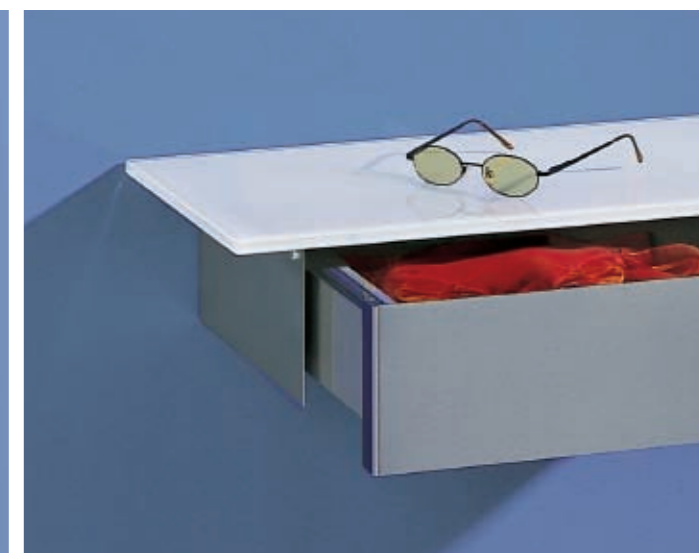

BARON

◁ BARON 2
Kommode Edelstahl
mit 4 Schubladen
cabinet stainless steel
with 4 drawers
B 60 T 28 H 90

▷ STAR 1
Wandspiegel
wall mirror
B 60 T 1,5 H 90

▷ BARON 2
Kommode Edelstahl
mit 4 Schubladen
cabinet stainless steel
with 4 drawers
B 60 T 28 H 90