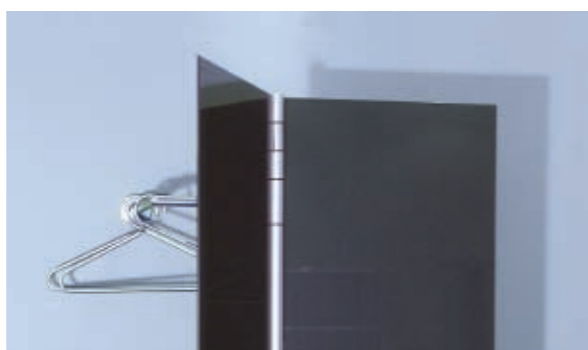

□ DESIGN:
Markus Börgens und
D-TEC Design Team