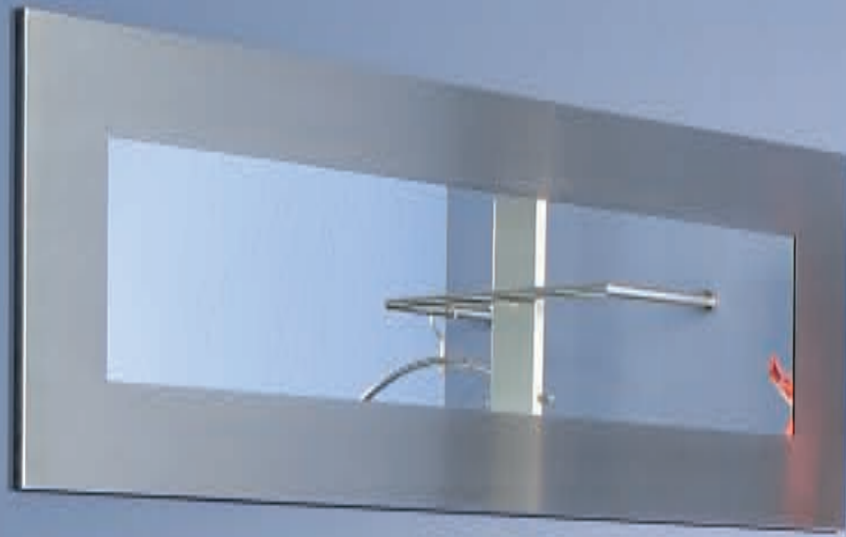

△ NUDE 1
Wandgarderobe mit 1 Schwenkarm
wardrobe with 1 swing arm
B 8/30 T 32/58 H 191

△ ALBA 5
Lehnspiegel
leaning mirror
B 50 T 2 H 201

△ MISTER TG
Glas-Wandgarderobe
glass wardrobe
B 56 T 30 H 199

△ BAIKAL 3
verstellbarer
Wandspiegel
adjustable
wall mirror
B 25 T 10 H 81