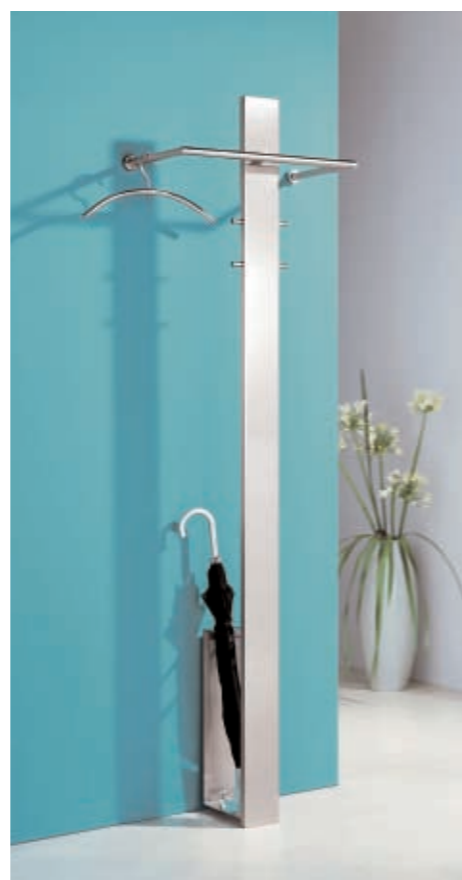

△ TRESOR 1
Ablage mit
1 Schwenkkasten
console with
1 swing case
B 38/67 T 31 H 13

▷ MISTER T
Wandgarderobe
mit Schirmständer
wardrobe with
umbrella stand
B 56 T 30 H 199

MISTER TG

□ DESIGN:
Markus Börgens und
D-TEC Design Team

△ MISTER TG
Glas-Wandgarderobe
mit Schirmständer
glass wardrobe
with umbrella stand
B 56 T 30 H 199

△ STAR 1
Wandspiegel
wall mirror
B 60 T 1,5 H 90

△ MISS T
Wandkonsole mit Schublade
console with drawer
B 60 T 28 H 13