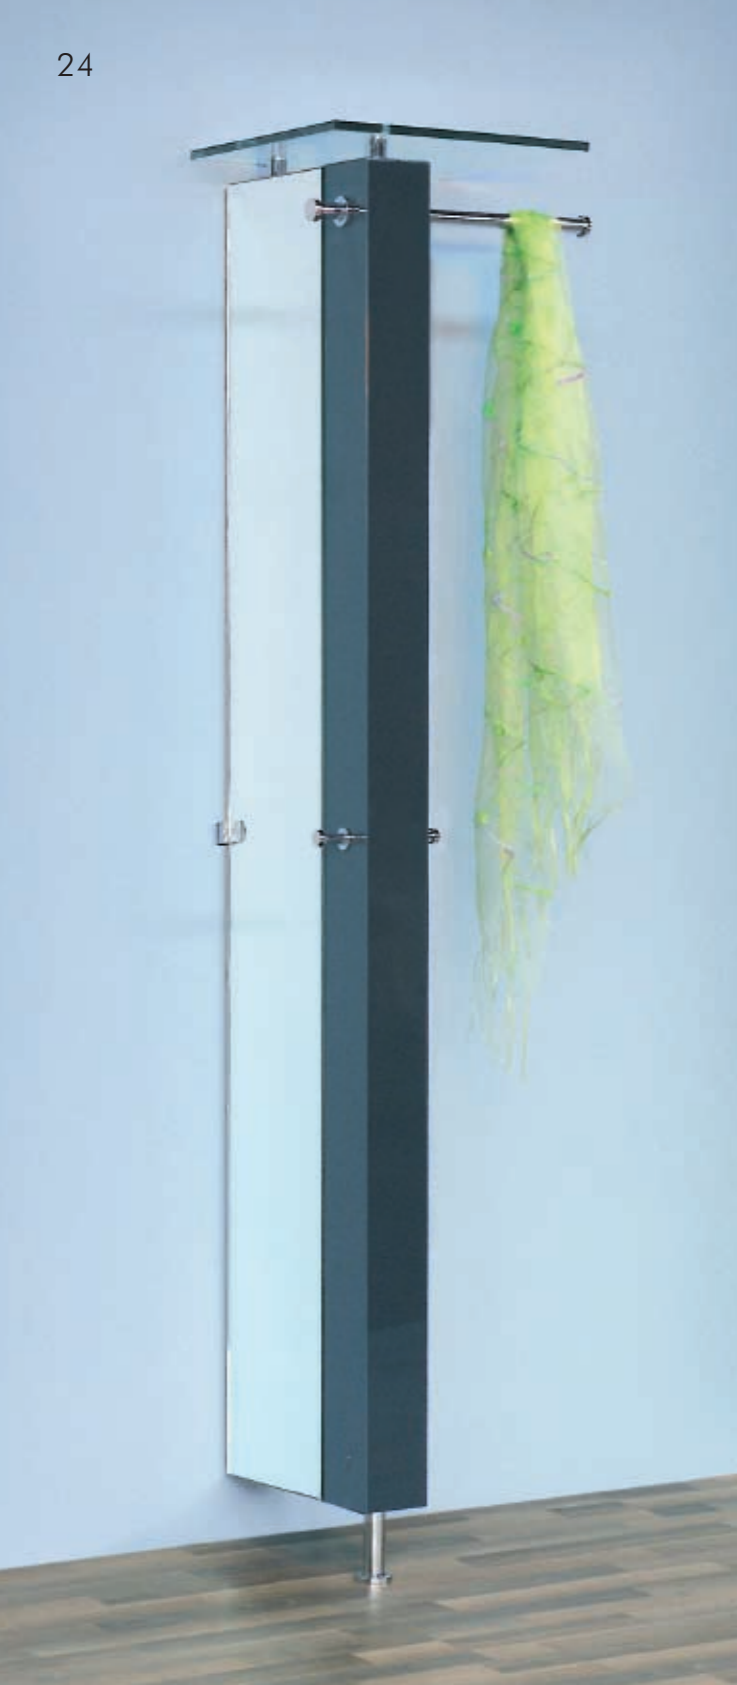

▷ MONOLITH
Wandgarderobe
wardrobe
B 40-60 T 37 H 186

▷ MONOLITH
Wandgarderobe, Detail
Innenausstattung
wardrobe, detail
interior equipment

◁ MONOLITH
Wandgarderobe
mit Hutablage
wardrobe
with hat rack
B 40-60 T 37 H 190