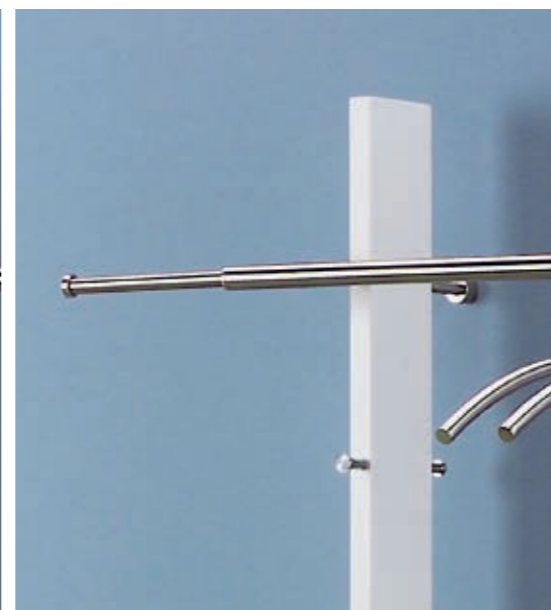

△ MISTER TG
Glas-Wandgarderobe
mit Schirmständer
glass wardrobe
with umbrella stand
B 56 T 30 H 199

△ STAR 1
Wandspiegel
wall mirror
B 60 T 1,5 H 90

△ MISS T
Wandkonsole mit Schublade
console with drawer
B 60 T 28 H 13

▷ MISTER T
Wandgarderobe
wardrobe
B 56 T 30 H 199

MISTER T

MISTER T2

△ MISTER T2
Wandgarderobe
mit Teleskopstange
wardrobe
with telescope bar
B 60-85 T 30 H 199

△ STARLETT 5
Wandspiegel
wall mirror
B 60 T 4 H 60

△ ATLANTIC 70
Schuhschrank
shoe cabinet
B 70 T 20 H 112

▷ ▷ MISTER T2
Wandgarderobe
Detail Teleskopstange
wardrobe
detail telescope bar

□ DESIGN:
Markus Börgens und
D-TEC Design Team

△ WING
Kleiderbügel, schwarz
coat hanger, black