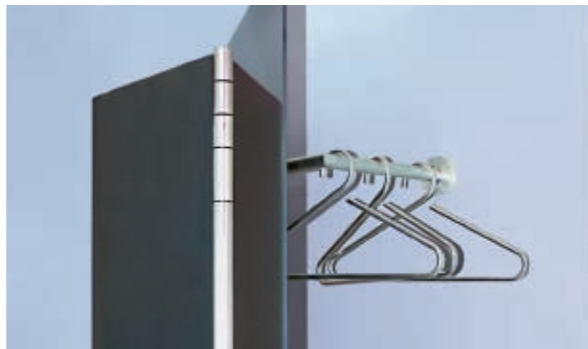

□ DESIGN:
Markus Börgens und
D-TEC Design Team