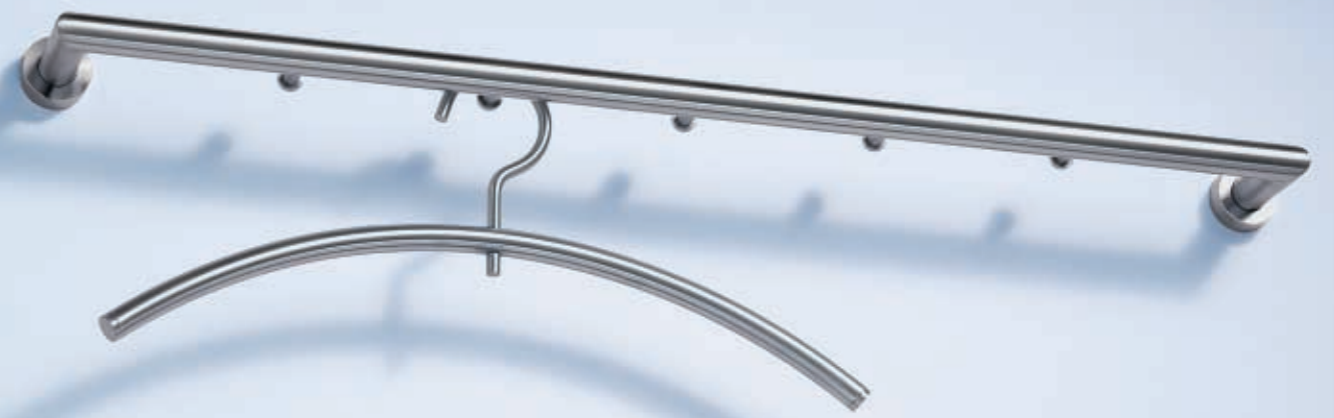

△ SHERPA 1
Wandgarderobe und Ablage
wardrobe
and shelf
B 75 T 35 H 18

△ ▽ PENG
Kleiderbügel
Edelstahl
coat hanger
stainless steel

▷ SHERPA 1
Wandgarderobe und Ablage
wardrobe
and shelf
B 75 T 35 H 18

▽ SHERPA 2
Wandgarderobe
wardrobe
B 75 T 8 H 4