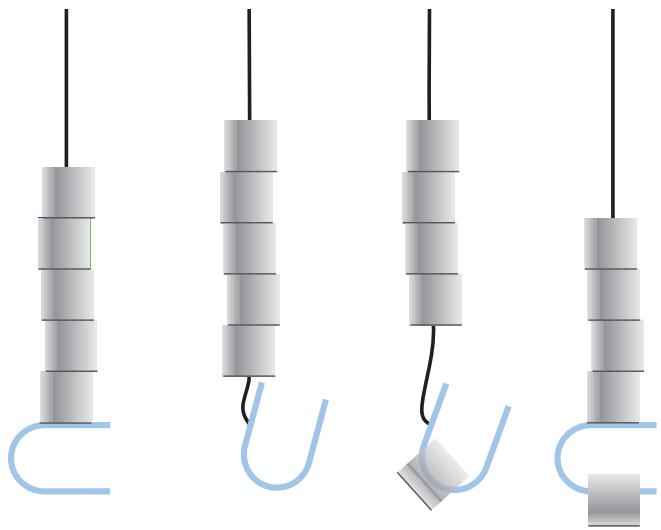

△ SPRING
Schirmständer
schwarz lackiert
umbrella stand
black varnished
Ø 25 H 65

▽ SPRING
Schirmständer,
silber lackiert
umbrella stand,
silver varnished
Ø 25 H 65

▽ MISTER TS
Schirmständer, Edelstahl
umbrella stand, stainless steel
B 11 T 20 H 50

ROLLENSPIEL

DIE NÄCHSTE, BITTE.....

△ ▷ ROLLENSPIEL
Toilettenpapierhalter
toilet paper holder
Seillänge max. 2,5 m

□ DESIGN:
Design Direkt

▽ SHERPA 1
Wandgarderobe oder
Ablage
wardrobe or shelf
B 75 T 35 H 18