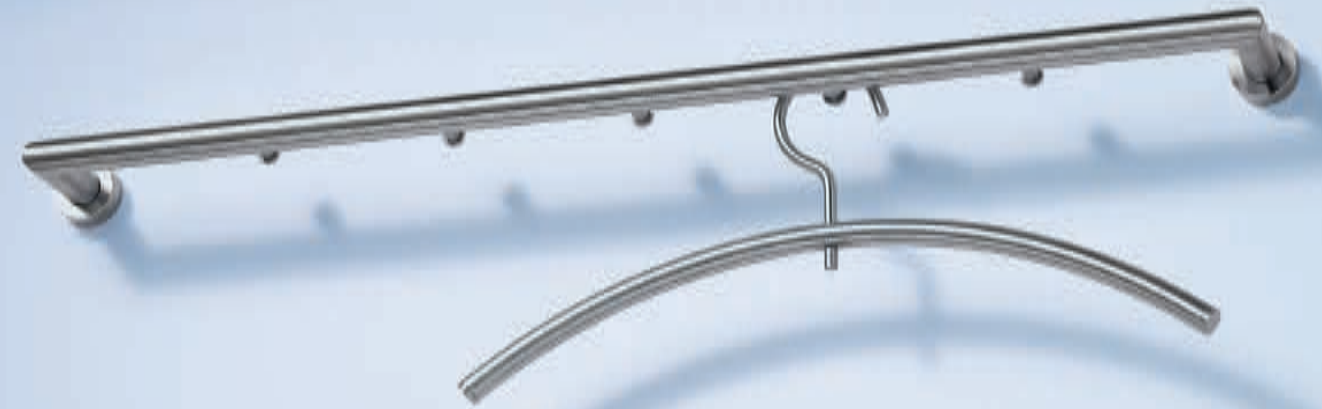

▷ MIRAGE
Wandspiegel
wall mirror
B 90 T 2 H 60

MIRAGE

△ MIRAGE
Wandspiegel
wall mirror
B 60 T 2 H 90

△ TRESOR 2
Ablage mit 2 Schwenkkästen
console with 2 swing cases
B 75/133 T 31 H 13

△ EASY 2
Garderobenkopf mit Teleskop
wall hook with telescope
Ø 7 T 7-11

▽ EASY
Garderobenkopf mit Teleskop
wall hook with telescope
Ø 7 T 7-11

▽ ATLAS
Reisegarderobe
travel coat rack
B 3 T 6 H 8

▽ ATLAS 5
Türhängegarderobe
door hanging coat rack
B 59 T 6 H 12

△ PENG
Edelstahl
stainless steel

△ SHERPA 2
Wandgarderobe
wardrobe
B 75 T 8 H 4

◁ EASY 2
Garderobenkopf mit Teleskop
wall hook with telescope
Ø 7 T 7-11

◁ MONO
Wandhaken
wall hook
Ø 2 T 3,5

◁ KAKTU
Wandhaken
wall hook
Ø 2 T 4

EASY +
BOOGIE