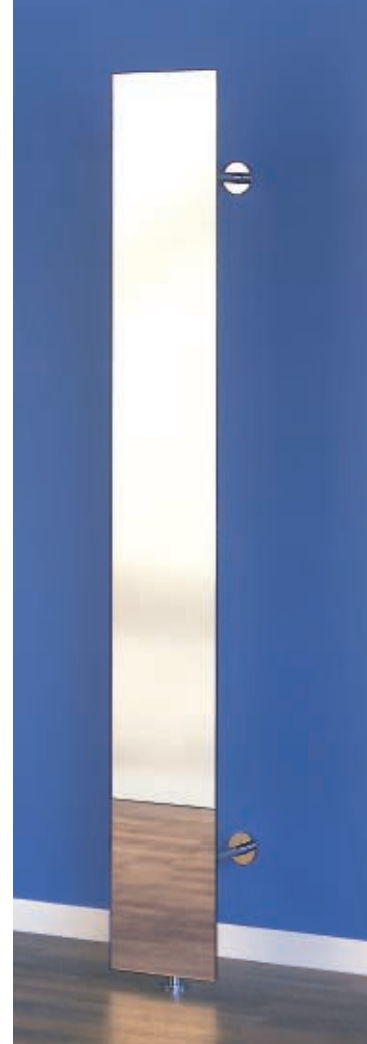

△ ALBA 4
Wandgarderobe mit
Spiegel
wardrobe with mirror
B 50 T 45 H 201

◁ ALBA 6
Wandspiegel
wall mirror
B 50 T 4 H 200

▷ MIRAGE
Wandspiegel
wall mirror
B 90 T 2 H 60