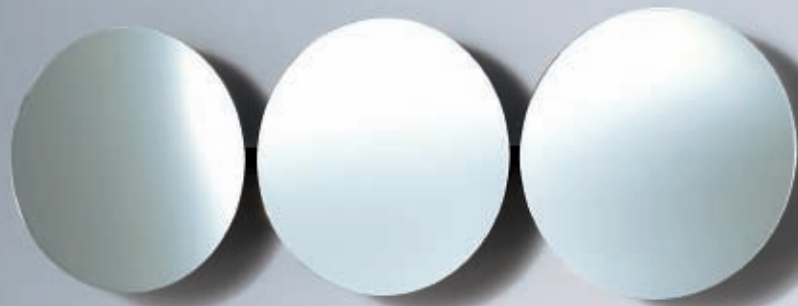

SOLAR

△ SOLAR 1
verstellbarer Wandspiegel
adjustable wall mirror
B 83 T 10 H 83

□ DESIGN: Markus Börgens
und D-TEC Design Team

▷ BAIKAL 3
verstellbarer Wandspiegel
adjustable wall mirror
B 25 T 10 H 81

▷ TRESOR 1
Ablage mit 1 Schwenkkasten
console with 1 swing case
B 38/67 T 31 H 13

◁ SOLAR 3
verstellbarer Wandspiegel
adjustable wall mirror
B 83 T 10 H 27

◁ AQUARIUS
Container
container
B 80 T 22 H 16

▽ SKYLAB 2
verstellbarer Wandspiegel
adjustable wall mirror
Ø 35 T 10

▽ SKYLAB 1
verstellbarer Wandspiegel
adjustable wall mirror
B 25 T 10 H 25

BAIKAL

△ BAIKAL
verstellbarer Wandspiegel
adjustable wall mirror
B 81 T 10 H 8

▷ BAIKAL MINI
verstellbarer Wandspiegel
adjustable wall mirror
B 53 T 10 H 53

□ DESIGN: A. W. Blandenier für Tebong