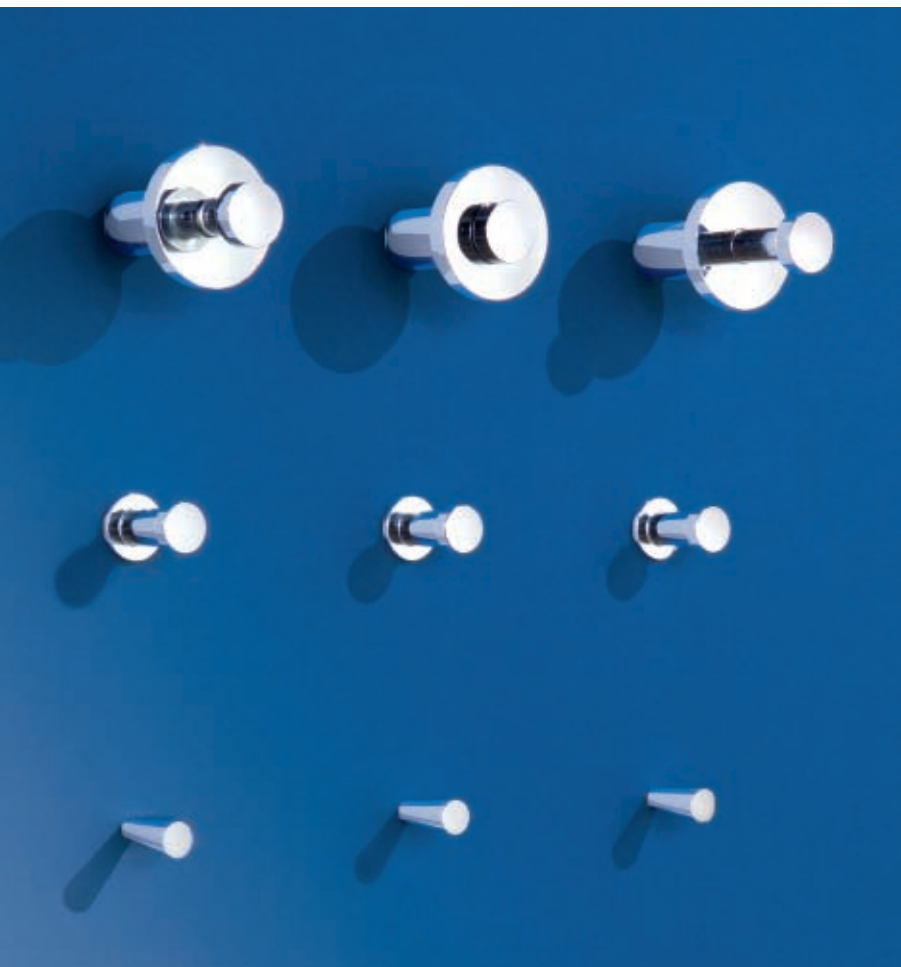

△ EASY 2
Garderobenkopf mit Teleskop
wall hook with telescope
Ø 7 T 7-11

◁ YAL
Wandhaken
wall hook
Ø 2 T 3,5

▷ BOOGIE
Minigarderobe
mini wardrobe
B 15 T 4 H 3

◁ MONO
Wandhaken
wall hook
Ø 2 T 3,5

EASY +
BOOGIE