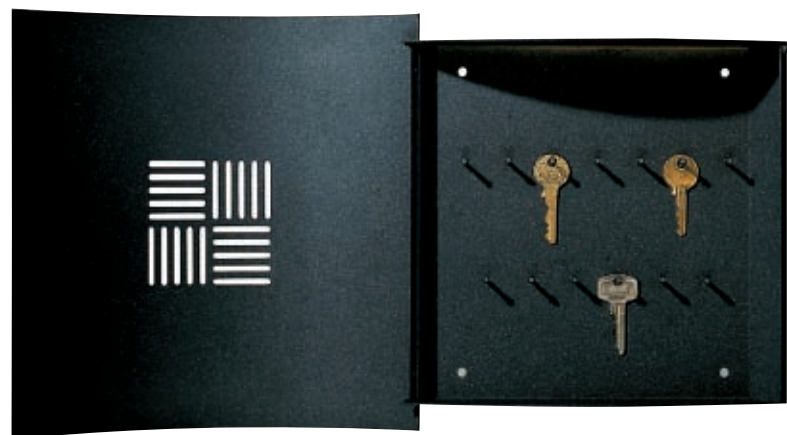

KEY

◁ ▽ KEY
Schlüsselkasten
keybox
B 27 T 8 H 27

□ DESIGN: Markus Börgens und D-TEC Design Team