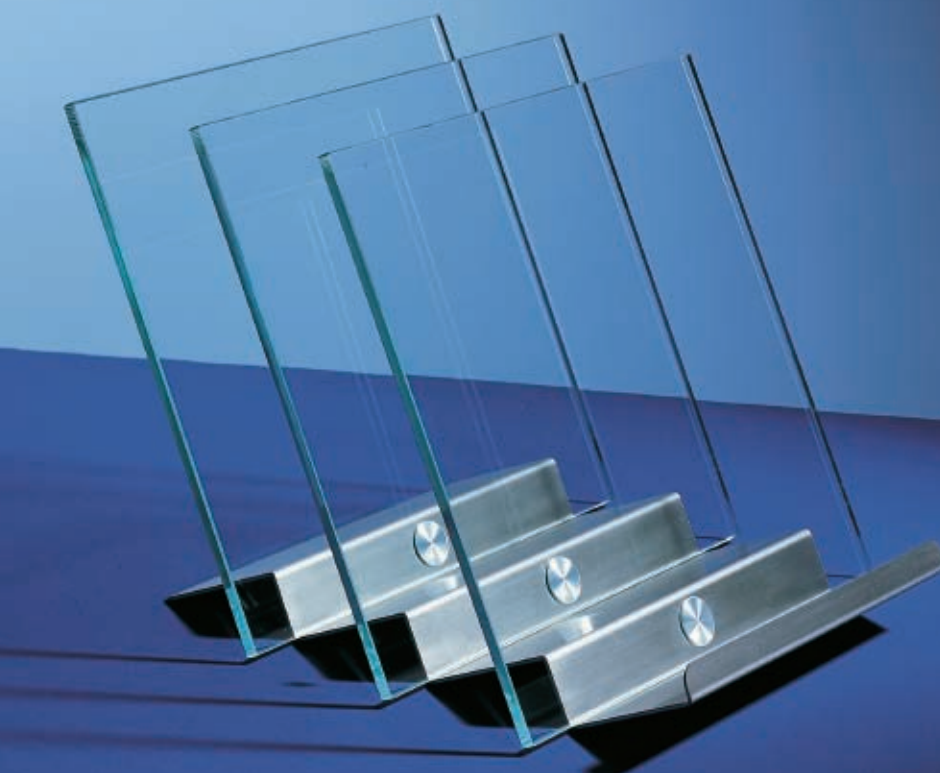

TIMES

◁ △ TIMES 1
Zeitungsständer
news rack
B 30 T 36 H 29

▽ ▽ TIMES 2
Wandzeitungsständer
news rack
B 30 T 13 H 48