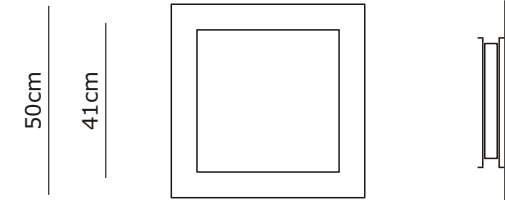

Produktinformation

Starlett 2 Wandspiegel

Material:

Sicherheitsglas satiniert 10mm, Wandblech stahl silber verzinkt, Spiegelglas 5mm.

Gewicht: ca. 14kg

Design: Markus Börgens & D-TEC Designteam

Ausführungen:

Beleuchtet (4 x E14, je max. 40Watt)

Unbeleuchtet

Art.-Nr.:

126

126-o

Beleuchtet:

50cm

10cm

41cm

Unbeleuchtet:

50cm

4cm

41cm