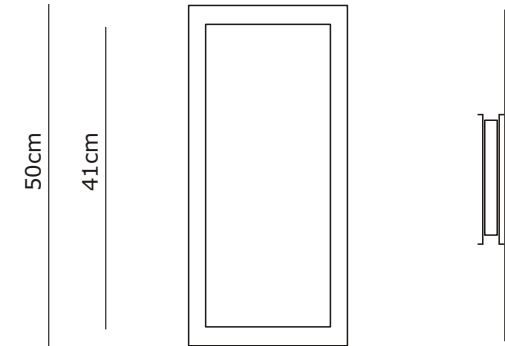

### Material:

Sicherheitsglas satiniert 6mm, Wandblech stahl verzinkt, Spiegelglas 5mm.

Gewicht: ca. 16kg

Design: Markus Börgens & D-TEC Designteam

### Art.-Nr.:

124

124-o

Beleuchtet:

42cm

10cm

33cm

Unbeleuchtet:

42cm

4cm

33cm