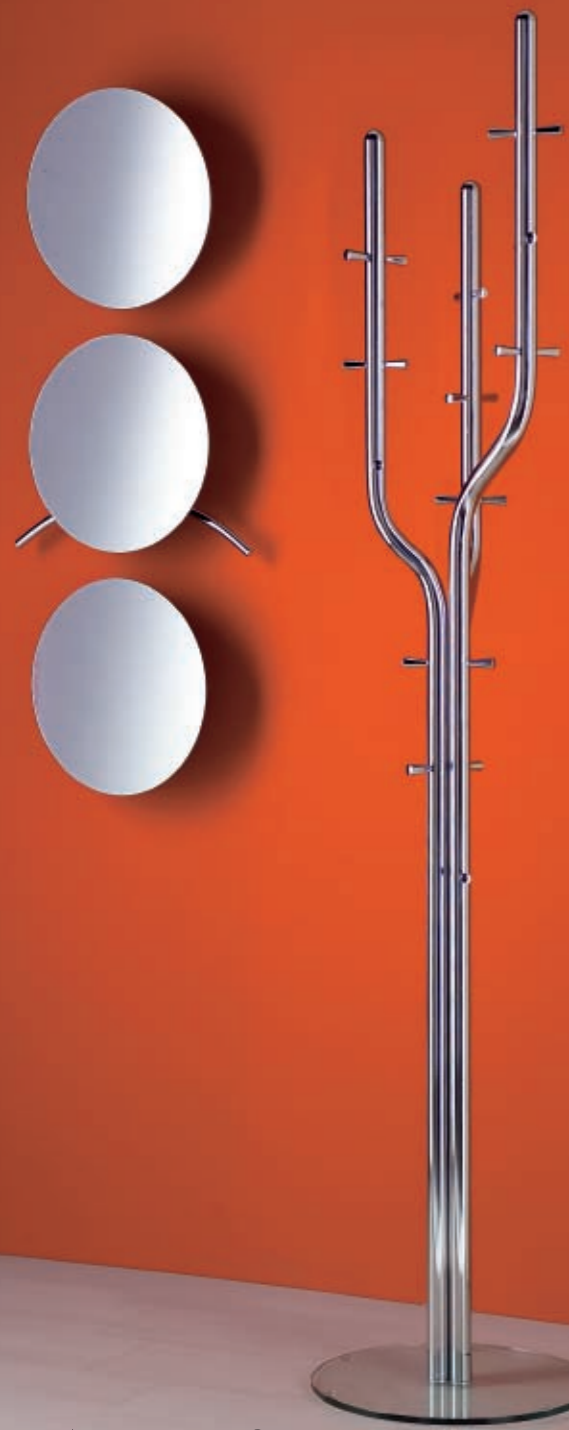

▷ BAIKAL 3
verstellbarer Wandspiegel
adjustable mirror
B 81 T 10 H 25

▷ MISS T
Wandkonsole mit Schublade
console with drawer
B 60 T 28 H 13

▷ NEW MINARETT
Standgarderobe
coat stand
Ø 38 H 190

NEW
MINARETT

▷ PUR
Standgarderobe
mattchrom mit Glasfuß

coat stand satin chrome
with glass base
Ø 40 H 174

PUR

▽ NEW BISTRO
Standgarderobe
Edelstahl mit Stahlfuß
coat stand stainless steel
with steel base
Ø 44 H 180

▷ PUR
Standgarderobe
Edelstahl mit Stahlfuß
coat stand stainless steel
with steel base
Ø 35 H 174

□ DESIGN: Markus Börgens und D-TEC Design Team

PUR

▽ PUR
Standgarderobe
Edelstahl mit Glasfuß
coat stand stainless steel
with glass base
Ø 40 H 174

▷ NEW BISTRO
Standgarderobe
Edelstahl mit Glasfuß
coat stand stainless steel
with glass base
Ø 44 H 180

NEW BISTRO

KAKTUS

△ ▷ SKYLAB 2
Wandspiegel
Minigarderobe
wall mirror
mini wall coat rack
Ø 35 T 10

△ KAKTUS
Standgarderobe
mit Glasfuß
coat stand
with glass base
Ø 40 H 190

▷ QUIRL
Standgarderobe
mit Stahlfuß
coat stand
with steel base
Ø 38 H 185