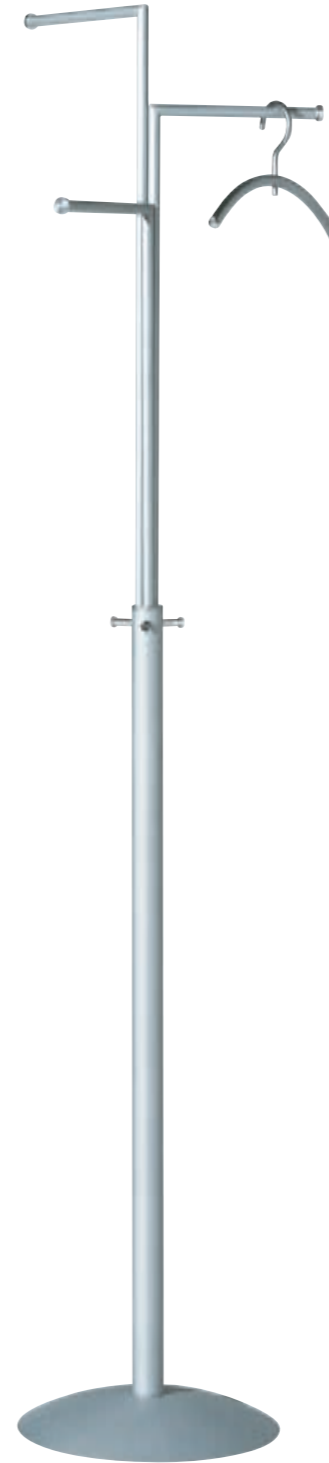

▷ BAIKAL 3
verstellbarer Wandspiegel
adjustable mirror
B 81 T 10 H 25

▷ MISS T
Wandkonsole mit Schublade
console with drawer
B 60 T 28 H 13

▷ NEW MINARETT
Standgarderobe
coat stand
Ø 38 H 190

NEW
MINARETT

NEW BISTRO

KAKTUS

△ ▷ SKYLAB 2
Wandspiegel
Minigarderobe
wall mirror
mini wall coat rack
Ø 35 T 10

△ KAKTUS
Standgarderobe
mit Glasfuß
coat stand
with glass base
Ø 40 H 190

▷ QUIRL
Standgarderobe
mit Stahlfuß
coat stand
with steel base
Ø 38 H 185

△ ▷ PENG
Kleiderbügel
chrom
coat hanger
chrome

▷ QUIRLY
Schirmständer
umbrella stand
Ø 25 H 55

□ DESIGN:
Markus Börgens und D-TEC Design Team

◁ KAKTUS
Standgarderobe
mit Glasfuß
coat stand
with glass base
Ø 40 H 190

▷ VICTORIA
Standgarderobe
mattchrom mit Glasfuß
coat stand satin chrome
with glass base
Ø 40 B variabel H 190

VICTORIA

▷ SKYLAB 3
verstellbarer
Wandspiegel
adjustable
wall mirror
B 91 T 4 H 42

▷ TULA 20
Rollgarderobe
trolley / wardrobe
B 72 T 52 H 170