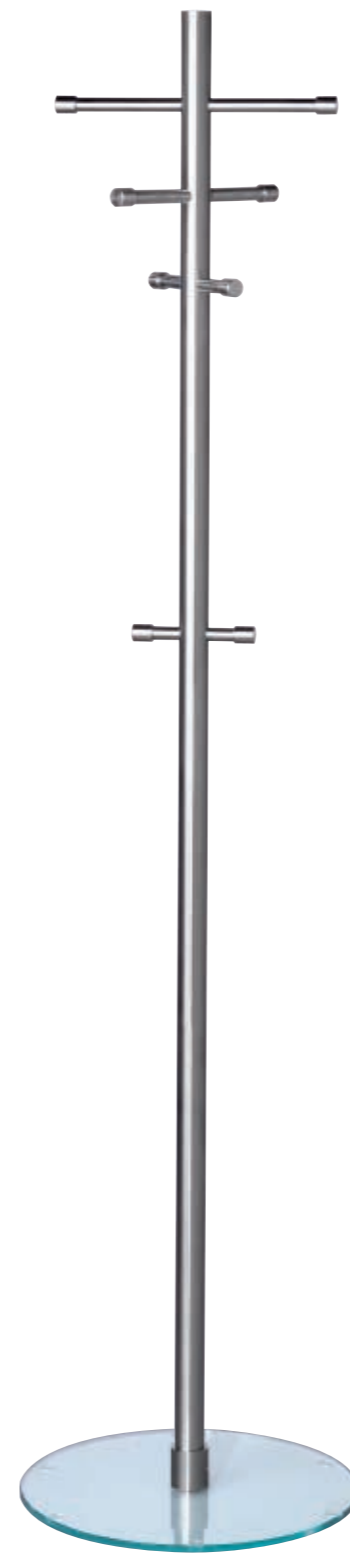

▷ BAIKAL 3
verstellbarer Wandspiegel
adjustable mirror
B 81 T 10 H 25

▷ MISS T
Wandkonsole mit Schublade
console with drawer
B 60 T 28 H 13

▷ NEW MINARETT
Standgarderobe
coat stand
Ø 38 H 190

NEW
MINARETT

NEW
BISTRO

△ NEW BISTRO
Standgarderobe
mattchrom mit Glasfuß
coat stand satin chrome
with glass base
Ø 44 H 180

△ BISTRO
Standgarderobe
lackiert
coat stand
varnished
Ø 38 H 180

□ DESIGN:
Markus Börgens und
D-TEC Design Team

▷ PUR
Standgarderobe
mattchrom mit Glasfuß

coat stand satin chrome
with glass base
Ø 40 H 174

PUR

▽ NEW BISTRO
Standgarderobe
Edelstahl mit Stahlfuß
coat stand stainless steel
with steel base
Ø 44 H 180

▷ PUR
Standgarderobe
Edelstahl mit Stahlfuß
coat stand stainless steel
with steel base
Ø 35 H 174

□ DESIGN: Markus Börgens und D-TEC Design Team

PUR

▽ PUR
Standgarderobe
Edelstahl mit Glasfuß
coat stand stainless steel
with glass base
Ø 40 H 174

▷ NEW BISTRO
Standgarderobe
Edelstahl mit Glasfuß
coat stand stainless steel
with glass base
Ø 44 H 180