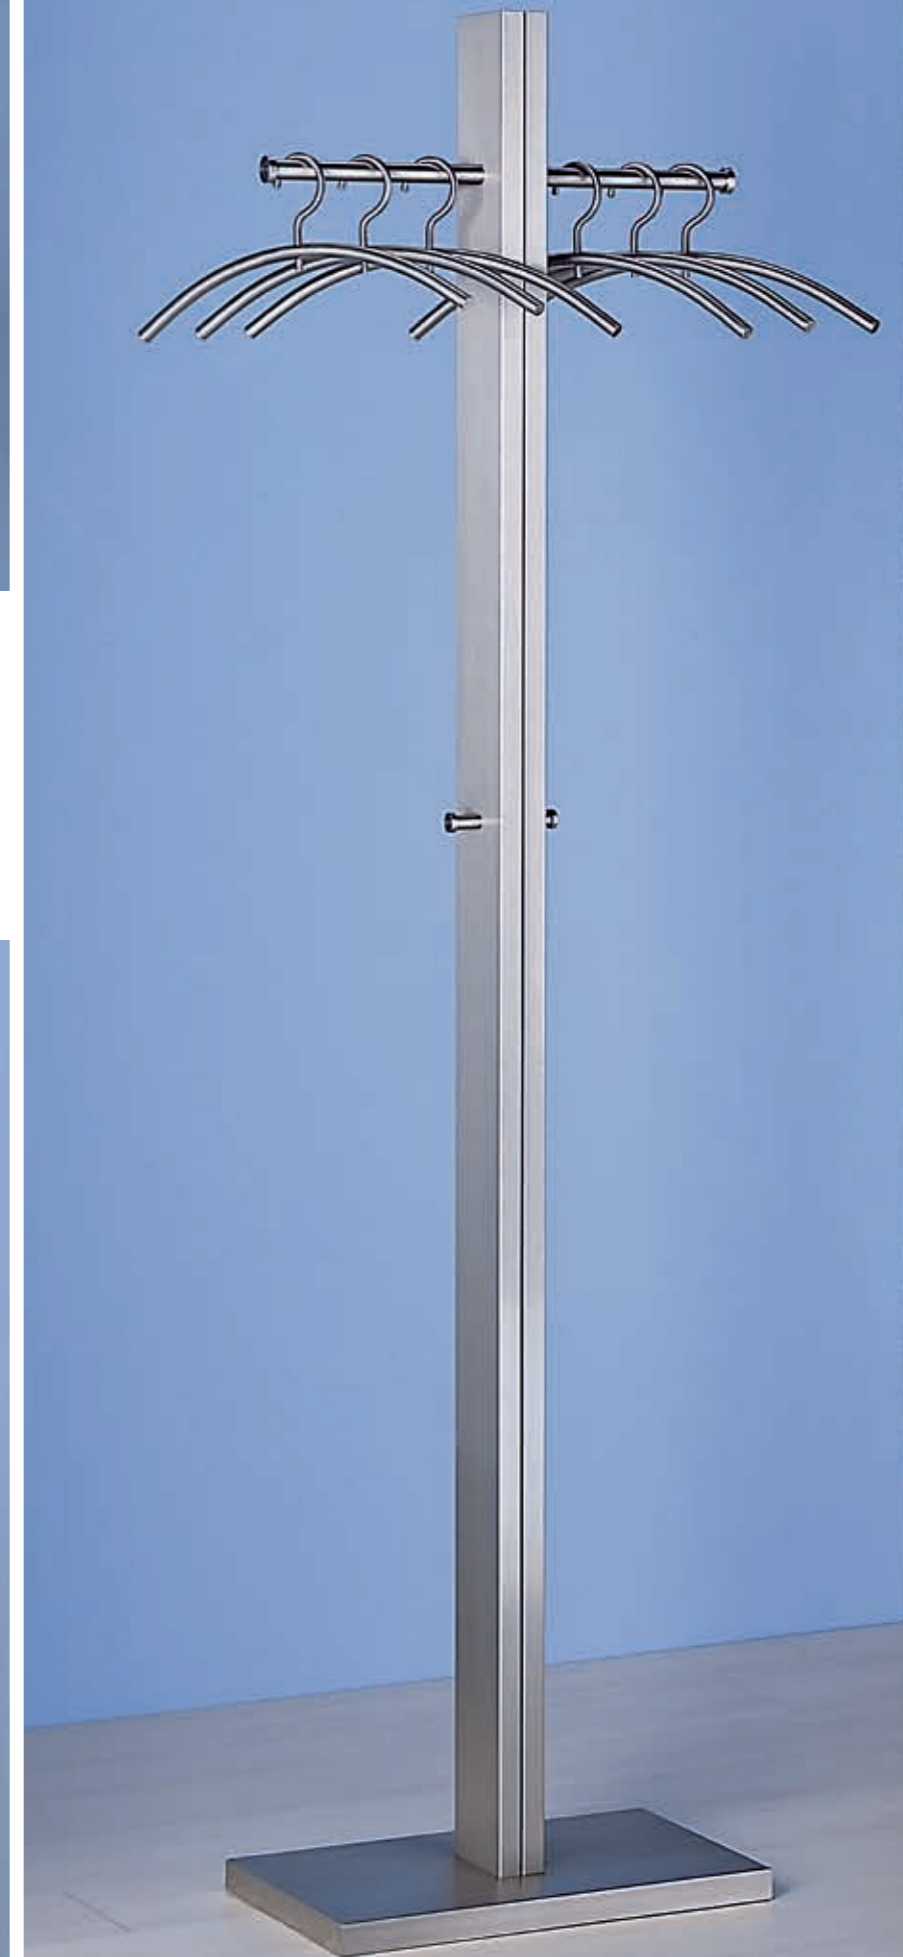

STANDGARDEROBEN

D-TEC
GERMANY

△ STAG 3
Standgarderobe mit
Schirmständer
coat stand with
umbrella stand
Ø 59 H 184

STAG

◁ STAG 4
Standgarderobe mit
Schirmständer
coat stand with
umbrella stand
B 48 T 48 H 184

□ DESIGN: Markus Börgens
und D-TEC Design Team

△ ▷ MISTER T
Standgarderobe
coat stand
B 55 T 30 H 196

▽ MISTER TS
Schirmständer
umbrella stand
B 11 T 20 H 50

MISTER T

▽ NEW MINARETT
Standgarderobe
coat stand
Ø 38 H 190

▷ BAIKAL 3
verstellbarer Wandspiegel
adjustable mirror
B 81 T 10 H 25

▷ MISS T
Wandkonsole mit Schublade
console with drawer
B 60 T 28 H 13

▷ NEW MINARETT
Standgarderobe
coat stand
Ø 38 H 190

NEW
MINARETT

NEW
BISTRO

△ NEW BISTRO
Standgarderobe
mattchrom mit Glasfuß
coat stand satin chrome
with glass base
Ø 44 H 180

△ BISTRO
Standgarderobe
lackiert
coat stand
varnished
Ø 38 H 180

□ DESIGN:
Markus Börgens und
D-TEC Design Team