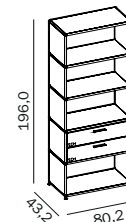

1.562,71 €

NETTO

1.313,20 €

REGAL

MLQE-358

5 OH mit 4 offenen Elementen und 1 Schubladenelement mit 2 Schüben, Korpus Melamin, Fronten Lack
B 80,2 cm x T 43,2 cm x H 196,0 cm

BRUTTO

1.788,45 €