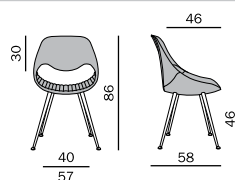

LITTLE PERILLO XS

PE 642 H

Dreidimensional verformter Schalenstuhl als schmaleres Pendant zu unserem Designhighlight Little Perillo, voll gepolstert mit Leder PG P, FüÙe Aluminium poliert

BRUTTO 995,00 €

NETTO 836,13 €