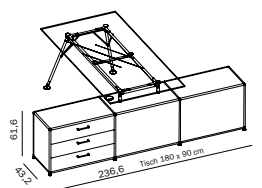

MLQE-204

BRUTTO 1.318,04 €
NETTO 1.107,60 €

BRUTTO 2.707,00 €
NETTO 2.274,79 €

BRUTTO 5.376,18 €
NETTO 4.517,80 €

VIelfältig Einsetzbar