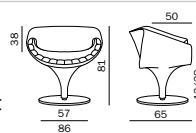

LOWBOARD

mit 2 Schubladen und einem Klappenelement, mit einer Kabelauslassdose in Rückwand vom Klappenelement, Ausführung lackiert
B 296,6 cm x T 50,2 cm x H 42,4 cm

MLQE-281

BRUTTO 3.143,03 €

NETTO 2.641,20 €

PERILLO

Loungessel für den Innenbereich auf verchromtem, rundem Tellerfuß Ø 57 cm, Schale komplett mit Leder Lavalina gepolstert und bezogen, mit mehreren Nähten in der Sitzfläche längs abgesteppt

PR 281H