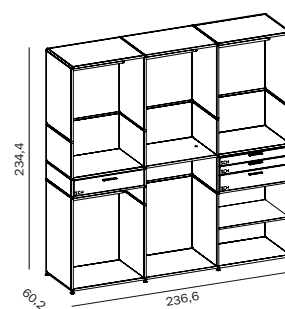

BRUTTO 5.167,69 €
NETTO 4.342,60 €