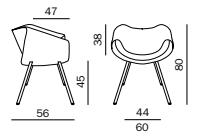

BRUTTO	361,00 €
NETTO	303,56 €