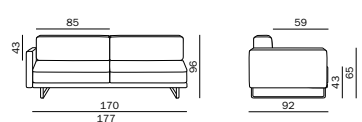

PR 081H

BRUTTO Preis in Weißpolster ohne Dekorationskissen **3.939,00 €**

NETTO Preis in Weißpolster ohne Dekorationskissen 3.310,08 €

COUCHTISCH

oben mit Platte Floatglas, unteres Element Korpus und Front Lack mit 1 Schublade
B 80,2 cm x T 80,2 cm x H 37 cm