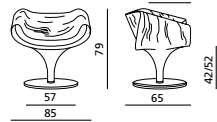

PERILLO

Loungessel für den Innenbereich, Sitz- und Rückenfläche außen und innen mit Holz belegt, geschliffen und lackiert, Sitzfläche immer mit Sitzpolsterauflage Leder Lavalina

PR 182H

BRUTTO 3.112,00 €

NETTO 2.615,12 €

SERVIERWAGEN

Rollwagen mit oberer und unterer Ablage in Holz gebürstet und patiniert
B 80,2 cm x T 60,2 cm x H 63,7 cm