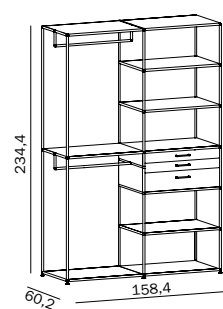

BRUTTO

3.249,89 €

NETTO

2.731,00 €

SIDEBOARD

MLQE-379

lackiert mit Abdeckplatte
Lacobelglas weiß, mit 2 Türelementen
und 1 Schubladenelement
B 196,6 cm x T 43,2 cm x H 82,3 cm

Alternativ: ohne Abdeckplatte
MLQE-073 3.346,41 € / 2.795,30 €