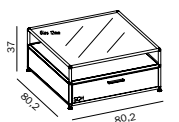

MLQE-342

BRUTTO **1.604,95 €**

NETTO 1.348,70 €

CARAT

Sessel Carat, Bezug Leder Atlantik PG P, Gestell Rundrohr gebogen und verchromt