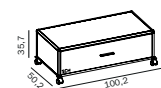

BRUTTO

5.804,11 €

NETTO

4.877,40 €

ROLLWAGEN

MLQE-326

Korpus Melamin, mit Klappe lackiert
B 100,2 cm x T 50,2 cm x H 35,7 cm

Alternativ: Korpus lackiert 1.102,42 € / 926,40 €