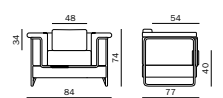

CA 082H

BRUTTO 3.766,00 €
NETTO 3.164,71 €