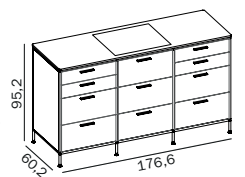

MLQE-503

BRUTTO Preis ohne Einbaugeräte

5.046,20 €

NETTO Preis ohne Einbaugeräte

4.240,50 €

KÜHLSCHRANKELEMENT

Kühlschranelement freistehend für Einbaukühlschrank ca. B 56,2 x T 56,2 x H 88 cm, oben mit Schlepptüre, unten mit Tür und einem Fachboden, Ausführung Melamin, Fronten lackiert

B 60,2 cm x T 60,2 cm x H 184 cm