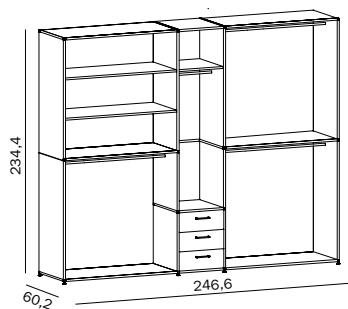

FUNKTIONALE

GESTALTUNG

ANKLEIDE-MODULE

MLQE-226

Offenes Ankleideelement, Ausführung Melamin mit 2 verstellbaren Böden, insgesamt 4 Kleiderstangen, mittig mit 3 Schüben, innen Ahorn Dekor, Fronten lackiert
B 246,6 cm x T 60,2 cm x H 234,4 cm

BRUTTO

4.821,76 €

NETTO

4.051,90 €

ANKLEIDE-MODULE

MLQE-227

Offenes Ankleideelement in Gitterstruktur, Paneele Melamin, Schubladeneinsatz mit 3 Schüben, 2 Kleiderstangen, Front Lack, innen Ahorn Dekor
B 158,4 cm x T 60,2 cm x H 234,4 cm

BRUTTO

3.249,89 €

NETTO

2.731,00 €