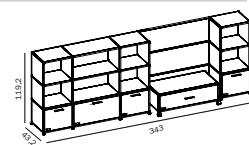

TV-REGALKOMBINATION

MLQE-324

mit einem zurückgesetzten TV-Nische, ohne abgebildeten TV-Rollwagen, Element unten mit 4 Schüben, Fronten matt lackiert, oben offene Fächer
B 343 cm x T 43,2 cm x H 119,2 cm