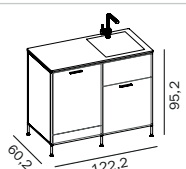

MLOR-501

BRUTTO Preis ohne Einbaugeräte **2.626,45 €**

NETTO Preis ohne Einbaugeräte 2.207,10 €

KOCHFELDELEMENT

Kochfeldelement freistehend bestehend aus 2 Schubladenelementen mit je 4 Schüben und 1 Schubladenelement mit 3 Schüben, oben mit Raum und Blende für Kochfeldelement, Korpus Melamin, Fronten lackiert

B 176,6 cm x T 60,2 cm x H 95,2 cm (inkl. Arbeitsplatte 1,2 cm)

Abdeckplatte Glas satiniert für Kochfeldelement inkl. Ausschnitt für Cerankochfeld und gerundeten Ecken B 178 cm x T 60,6 cm Stärke 1,2 cm MLQE - 504
2.295,96 € / 1.931,90 €