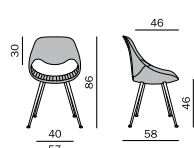

PE 042H

BRUTTO 428,00 €
NETTO 359,66 €