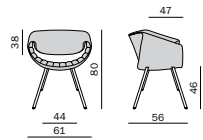

BRUTTO	898,00 €
NETTO	754,62 €

LITTLE PERILLO

PT 652H

Vollpolsterstuhl mit Bezug in Leder Lavalina, Gestell Drehkreuz mit Viersternfuß verchromt

BRUTTO	1.237,00 €
NETTO	1.039,29 €

LITTLE PERILLO

Vollpolsterstuhl, Kunststoffschale
komplett gepolstert und bezogen mit
Leder Lavalina, Beine Buche Eiche grau
gebeizt