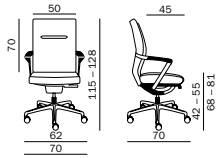

SIDEBOARD

MLQE-361

mit 2 Klappen oben und 2 Schüben unten, Korpus Melamin, Fronten lackiert
B 158,4 cm x T 43,2 cm x H 80,8 cm

BRUTTO 1.639,66 €

NETTO 1.377,70 €

DucaRe DR 104H

Bezug in Leder PG P,
Armlehnen Leder
bezogen, Fußkreuz
Aluminium poliert

BRUTTO 2.707,00 €
NETTO 2.274,79 €

ROLLCONTAINER MLQE-386

mit 3 Schüben und einem
Utensilien-Schub, Korpus
Melamin, Fronten Lack
B 43,2 cm x T 60,2 cm x H 62 cm

BRUTTO 1.079,09 €
NETTO 906,80 €

BÜROREGAL

mit 1 Großraumschublade, 1 Doppelschublade
und darüber 2 offenen Fächern, Korpus
Fronten Lack
B 236,6 cm x T 43,2 cm x H 157,6 cm