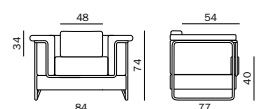

MLQE-342

BRUTTO **1.604,95 €**

NETTO 1.348,70 €

CARAT

Sessel Carat, Bezug Leder Atlantik PG P, Gestell Rundrohr gebogen und verchromt

CA 082H

BRUTTO **3.766,00 €**

NETTO 3.164,71 €