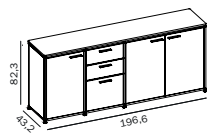

**SIDEBOARD**

Korpus Melamin, Türenfronten und Abdeckplatte lackiert, Türelement mit je ein Fachboden
B 196,6 cm x T 43,2 cm x H 82,3 cm

Alternativ: Sideboard ohne Abdeckplatte 2.618,71 € / 2.200,60 €

**MLQE-278**