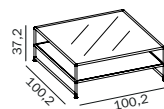

Alternativ: MLQE-362, Untere Platte in Melamin 1.275,80 € / 1.072,10 €

BRUTTO

1.458,58 €

NETTO

1.225,70 €