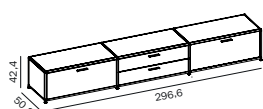

LOWBOARD

mit 2 Schubladen und einem Klappenelement, mit einer Kabelauslassdose in Rückwand vom Klappenelement, Ausführung lackiert
B 296,6 cm x T 50,2 cm x H 42,4 cm

MLQE-281

BRUTTO 3.143,03 €

NETTO 2.641,20 €