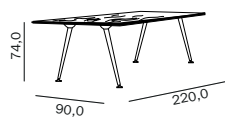

B 60,2 cm x T 60,2 cm x H 184 cm

MLQE-500

BRUTTO Preis ohne Einbaugeräte

1.654,93 €

NETTO Preis ohne Einbaugeräte

1.390,70 €

RIOLA TAVOLA

RA 112209 H

Tischplatte Eiche platin furniert, Kanten mit Massivanleimer, Tischbeine Eiche platin mit Adaptern Aluminium poliert
 B 220 cm x T 90 cm x H 74 cm

Alternativ: Eiche natur, Nussbaum, Beine Aluminium poliert
 3.207,00 € / 2.594,96 €