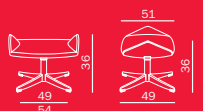

BRUTTO	946,00 €
NETTO	794,96 €