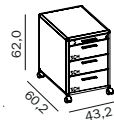

BRUTTO 2.707,00 €
NETTO 2.274,79 €

ROLLCONTAINER MLQE-386

mit 3 Schüben und einem
Utensilien-Schub, Korpus
Melamin, Fronten Lack
B 43,2 cm x T 60,2 cm x H 62 cm

BRUTTO 1.079,09 €
NETTO 906,80 €

BÜROREGAL

mit 1 Großraumschublade, 1 Doppelschublade
und darüber 2 offenen Fächern, Korpus
Fronten Lack
B 236,6 cm x T 43,2 cm x H 157,6 cm