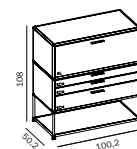

HÄNGEREGAL

Paneele lackiert, Seiten Glas foliert
B 100,2 cm x T 29,2 cm x H 29,2 cm

MLQE-318

BRUTTO 724,35 €
NETTO 608,70 €

SEKRETÄR

Fronten und Korpus lackiert, unten mit offenem Fach, 3 Schüben und 1 Klappe
B 100,2 cm x T 50,2 cm x H 108 cm