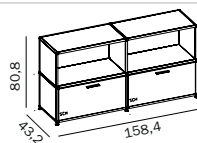

331,10 €

SIDEBORD

MLQE-347

mit 2 offenen Fächern und 2 Schüben, Korpus und Fronten lackiert
B 158,4 cm x T 43,2 cm x H 80,8 cm

Alternativ: MLQE-361, Korpus Melamin, Fronten Lack 1.639,46 € / 1.377,70 €

BRUTTO