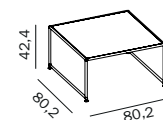

NETTO

1.225,70 €

COUCHTISCH

MLQE - 010

Platte lackiert
B 80,2 cm x T 80,2 cm x H 42,4 cm

BRUTTO

394,01 €

NETTO

331,10 €

SIDEBORD

MLQE-347

mit 2 offenen Fächern und 2 Schüben, Korpus und Fronten lackiert
B 158,4 cm x T 43,2 cm x H 80,8 cm

Alternativ: MLQE-361, Korpus Melamin, Fronten Lack 1.639,46 € / 1.377,70 €

BRUTTO