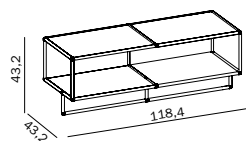

SPIEGEL MLQE-167

aus dem System modul space
B 100,2 cm x H 100,2 cm

Alternativ:
MLQE-267 in B 80,2 cm x H 80,2 cm, 429,35 € / 360,80 €
MLQE-367 in B 60,2 cm x H 60,2 cm, 366,52 € / 307,00 €

BRUTTO 607,50 €
NETTO 510,50 €

HÄNGEGARDEROBE MLQE-063

Oberfläche lackiert
B 118,4 cm x T 43,2 cm x H 43,2 cm

Alternativ: Oberfläche Melamin
753,87 € / 633,50 €

BRUTTO 944,86 €
NETTO 794,00 €

PERILLO PR 182H

Loungesessel für den Innenbereich auf verchromtem, rundem Tellerfuß Ø 57 cm, Schale aus mehreren Holzschichten verleimt, gepresst und Nussbaum furniert, Sitzfläche immer mit Sitzpolsterauflage in Leder PG P

BRUTTO 3.112,00 €
NETTO 2.615,12 €