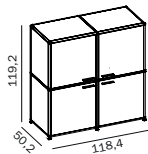

PT 632H

BRUTTO 1.199,00 €

NETTO 1.007,56 €

HIGHBOARD

Türcontainer mit 4 Fachböden, Fronten
hochglänzend lackiert, Korpus Lack matt,
Stahlrohrsystem verchromt

B 118,4 cm x T 50,2 cm x H 119,2 cm

Alternativ: Fronten Lack matt 3.004,39 € / 2.524,70 €