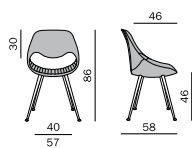

BRUTTO 995,00 €

NETTO 836,13 €

PERFEKTER SITZKOMFORT

LITTLE PERILLO XS

PE 642H

Vollpolsterstuhl mit Bezug in Leder PG P, Beine Aluminium poliert

BRUTTO 995,00 €
NETTO 836,13 €

LITTLE PERILLO XS