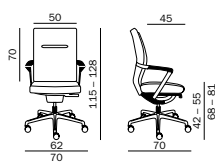

DUCARE

Vollausgestatteter Bürodrehstuhl mit Armlehnen verchromt, Rücken hoch, Komfortpolsterung, Bezug in Leder Lavalina, Fußkreuz Aluminium poliert

DR 104H

WORKSTATION

Sideboard, Oberfläche lackiert nach Farbkarte, kombiniert mit Tisch Nucleon, Platte Floatglas klar
B 236,6 cm x T 43,2 cm x H 61,6 cm
Tisch B 180 cm x T 90 cm x H 74 cm

Alternativ: mit Tischplatte in HPL weiß, silber oder schwarz
4.534,73 € / 3.810,70 €