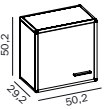

HÄNGESCHRANK

MLQE-355

mit 1 Tür, Korpus und Front lackiert
B 50,2 cm x T 29,2 cm x H 50,2 cm