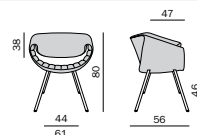

BRUTTO	898,00 €
NETTO	754,62 €