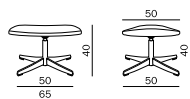

AA 082 H

BRUTTO 803,00 €

NETTO 674,78 €