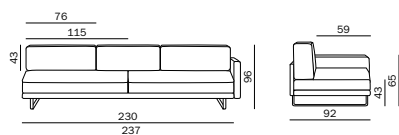

PR 092H DIN R (rechts)

BRUTTO Preis in Weißpolster ohne Dekorationskissen **4.915,00 €**

NETTO Preis in Weißpolster ohne Dekorationskissen 4.130,25 €

RITORNO

Mittelement Zweisitzer mit 1 Armlehne, Korpus bezogen mit Stoff, zwei Rückenkissen aus Daunen, Sitz gepolstert und gesteppt, Fuß verchromt mit Gleitern, Stoffbedarf 10,2 Lfm.