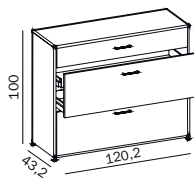

BRUTTO 3.112,00 €
NETTO 2.615,12 €

MODERNE BESCHLÄGE

KOMMODE

MLQE-068

Oberfläche lackiert nach Farbkarte,
inkl. Innenschub im mittleren Schub,
Ahorn Dekor
B 120,2 cm x T 43,2 cm x H 100 cm

Alternativ: Kommode wie vor, jedoch Korpus
Melamin 1.695,87 € / 1.425,10 €