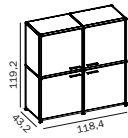

HIGHBOARD

MLQE-338

Türcontainer mit 4 Glasböden, Fronten matt lackiert, Korpus Lack matt, Stahlrohrsystem verchromt
B 118,4 cm x T 43,2 cm x H 119,2 cm