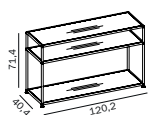

MLQE-380

BRUTTO 827,29 €

NETTO 695,20 €