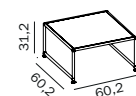

COUCHTISCH

MLQE - 353

Platte lackiert
B 60,2 cm x T 60,2 cm x H 31,2 cm