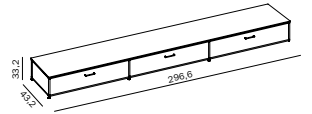

LOWBOARD

MLQE-207

mit 2 Auszügen und 1 Klappe, Korpus, Fronten und Abdeckplatte lackiert
B 296,6 cm x T 43,2 cm x H 33,2 cm

ohne Abdeckplatte MLQE-206 2.851,24 € / 2.396,00 €

BRUTTO

3.525,97 €

NETTO

2.963,00 €

HÄNGESCHRANK

MLQE-355

mit 1 Tür, Korpus und Front lackiert
B 50,2 cm x T 29,2 cm x H 50,2 cm

BRUTTO

741,61 €

NETTO

623,20 €

HIGHBOARD

MLQE-338

Türcontainer mit 4 Glasböden, Fronten matt lackiert, Korpus Lack matt, Stahlrohrsystem verchromt
B 118,4 cm x T 43,2 cm x H 119,2 cm