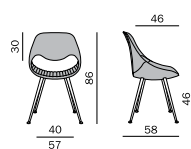

BRUTTO 780,00 €
NETTO 655,46 €