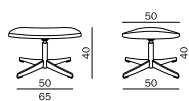

Hocker 4+ RELAX

AA 082 H

Passender Hocker zum Komfortsessel 4+ Relax, voll gepolstert, Bezug Leder PG P, Viersternfuß drehbar, Aluminium poliert