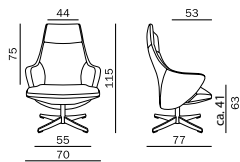

BRUTTO

2.116,65 €

NETTO

1.778,70 €

KOMFORTSESSEL 4+ RELAX

AA 086 H

mit integrierten Armlehnen und stufenlos verstellbarer Rückenlehne, Sitz und Rückenpolster ergonomisch geformt, Bezüge komplett in Leder PG P, Viersternfuß drehbar, Aluminium poliert
Kopfpolster lose, Bezug Leder
AA 990.65 202,00 € / 169,74 €