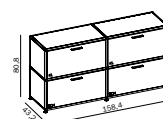

SIDEBOARD

MLQE-361

mit 2 Klappen oben und 2 Schüben unten, Korpus Melamin, Fronten lackiert
B 158,4 cm x T 43,2 cm x H 80,8 cm