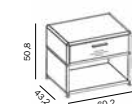

NACHTTISCHKOMMODE

mit Schublade, Ausführung lackiert, unten ohne Seiten und Rückwandpaneelle

MLQE-258

BRUTTO 883,34 €
NETTO 742,30 €