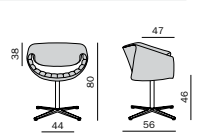

BRUTTO	1.237,00 €
NETTO	1.039,29 €