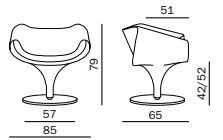

MLQE-342

BRUTTO **1.604,95 €**

NETTO 1.348,70 €

CARAT

Sessel Carat, Bezug Leder Atlantik PG P, Gestell Rundrohr gebogen und verchromt

CA 082H

BRUTTO **3.766,00 €**

NETTO 3.164,71 €

PERILLO

PR 081H

Loungesessel für den Innenbereich auf verchromtem, rundem Tellerfuß Ø 57 cm, Schale Kunststoff lackiert, mit Sitzpolster Leder PG P

BRUTTO

2.600,00 €

NETTO

2.187,87 €

LOWBOARD