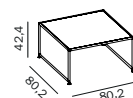

MLQE-010

BRUTTO 394,01 €
NETTO 331,10 €

CARAT

Sessel gepolstert,
Kufengestell
verchromt, Bezug
in Leder PG P