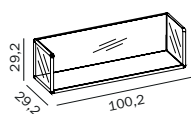

HÄNGEREGAL

Paneele lackiert, Seiten Glas foliert
B 100,2 cm x T 29,2 cm x H 29,2 cm

MLQE-318

BRUTTO 724,35 €
NETTO 608,70 €

SEKRETÄR

Fronten und Korpus lackiert, unten mit offenem Fach, 3 Schüben und 1 Klappe
B 100,2 cm x T 50,2 cm x H 108 cm