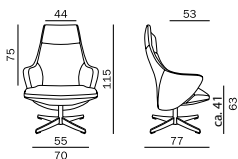

KOMFORTSESSEL 4+ RELAX

mit integrierten Armlehnen und stufenlos verstellbarer Rückenlehne, Sitz und Rückenpolster ergonomisch geformt, Bezüge komplett in Leder PG P, Viersternfuß drehbar, Aluminium poliert

AA 086 H

Kopfpolster lose, Bezug Leder AA 990.65 202,00 € / 169,74 €

BRUTTO 2.970,00 €

NETTO 2.495,80 €

Hocker 4+ RELAX

Passender Hocker zum Komfortsessel 4+ Relax, voll gepolstert, Bezug Leder PG P, Viersternfuß drehbar, Aluminium poliert