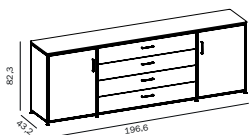

BRUTTO

3.249,89 €

NETTO

2.731,00 €

SIDEBOARD

MLQE-379

lackiert mit Abdeckplatte
Lacobelglas weiß, mit 2 Türelementen
und 1 Schubladenelement
B 196,6 cm x T 43,2 cm x H 82,3 cm

Alternativ: ohne Abdeckplatte
MLQE-073 3.346,41 € / 2.795,30 €