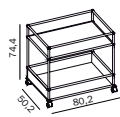

SERVIERWAGEN

Rollwagen mit oberer und unterer Ablage in Holz
B 80,2 cm x T 50,2 cm x H 74,4 cm

Alternativ: Servierwagen mit Platten
in Lack 826,10 € / 694,20 €

MLQE-044

DUCARE

Vollausgestatteter Bürodrehstuhl mit Armlehnen verchromt, Rücken hoch, Komfortpolsterung, Bezug in Leder Lavalina, Fußkreuz Aluminium poliert

DR 104H

WORKSTATION

Sideboard, Oberfläche lackiert nach Farbkarte, kombiniert mit Tisch Nucleon, Platte Floatglas klar
B 236,6 cm x T 43,2 cm x H 61,6 cm
Tisch B 180 cm x T 90 cm x H 74 cm

Alternativ: mit Tischplatte in HPL weiß, silber oder schwarz
4.534,73 € / 3.810,70 €

MLQE-204

BRUTTO 1.318,04 €
NETTO 1.107,60 €

BRUTTO 2.707,00 €
NETTO 2.274,79 €

BRUTTO 5.376,18 €
NETTO 4.517,80 €

VIelfältig Einsetzbar