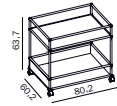

MLQE - 274

BRUTTO 1.225,82 €

NETTO 1030,10 €