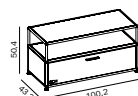

MLQE-204

BRUTTO 1.318,04 €
NETTO 1.107,60 €

BRUTTO 2.707,00 €
NETTO 2.274,79 €

BRUTTO 5.376,18 €
NETTO 4.517,80 €

VIelfältig Einsetzbar

Nachttisch

MLQE-346

unten mit einem Schub, Korpus und Front Lack
B 100,2 cm x T 43,2 cm x H 50,4 cm