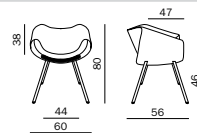

BRUTTO	666,00 €
NETTO	559,66 €