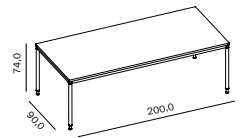

Alternativ: Tisch MLS4-2000-0900-0740,
jedoch Platte Melamin
1.104,08 € / 927,80 €

MLS4-2000-0900-0740

BRUTTO 1.692,30 €
NETTO 1.422,10 €

SIDEBORD

komplett lackiert, oben Klappen,
unten Schübe
B 296,6 cm x T 43,2 cm x H 80,8 cm