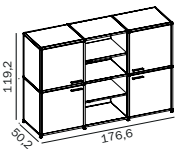

MLQE-296

BRUTTO 3.236,32 €

NETTO 2.719,60 €

AKTUELLE FARBEN

HIGHBOARD

mit 4 Türelementen und
2 offenen Elementen, je 1 Fachboden,
komplett lackiert

B 176,6 cm x T 50,2 cm x H 119,2 cm

Alternativ: Korpus Melamin
MLQE-363 2.563,62 € / 2.154,30 €