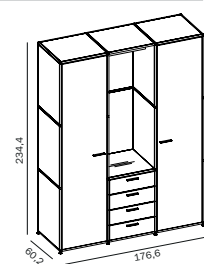

TA 001H

BRUTTO 3.723,00 €
NETTO 3.128,57 €

SCHRANK

5 OH, Korpus Melamin, Fronten lackiert, offenes Fach Holz furniert, inkl. Inneneinteilung bestehend aus 6 Fachböden und 4 Kleiderstangen
B 176,6 cm x T 60,2 cm x H 234,4 cm