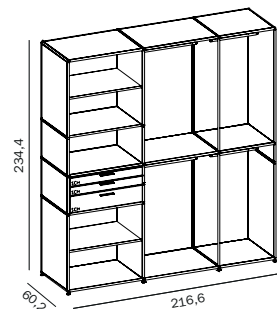

BRUTTO 4.569,84 €
NETTO 3.840,20 €

ANKLEIDE-MODULE

MLQE-310

Offenes Ankleideelement in
Gitterstruktur, Paneele Melamin,
Schubladeneinsatz mit
4 Schüben, 4 Kleiderstangen,
Front Lack, innen Ahorn Dekor
B 236,6 cm x T 60,2 cm x H 234,4 cm