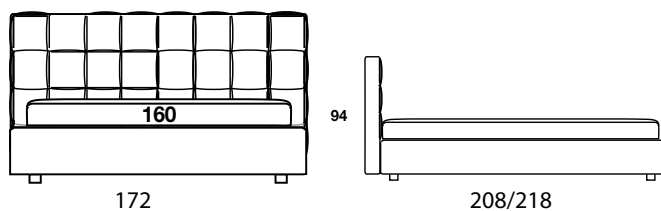

BRUTTO 394,01 €
NETTO 331,10 €

CARAT

Sessel gepolstert,
Kufengestell
verchromt, Bezug
in Leder PG P

CA 082H

BRUTTO 3.766,00 €
NETTO 3.164,71 €

GEKONNINTE HANDARBEIT

BETT RITORNO LETTO

Bettumrandung mit Kopfteil komplett gepolstert. Schaumstoffaufbau aus CFCKW-freiem PU-Schaum abgedeckt mit Wattevlies, Bettrahmen aus Holz, Innenseite belegt mit CLP Kunststoffolie, Bezug in Leder Lavalina. Rahmen verstärkt mit Metallwinkeln, inkl. Längstraverse für die Auflage der Unterbetten. Füße Ø 6 cm, Abstand zum Boden 6 cm.