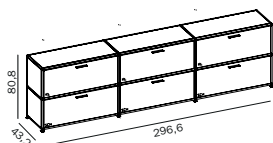

BRUTTO 4.981,46 €
NETTO 4.186,10 €

COUCHTISCH

Couchtisch mit Platte
matt lackiert
B 80,2 cm x T 80,2 cm x
H 42,4 cm

MLQE-010

BRUTTO 394,01 €
NETTO 331,10 €

CARAT

Sessel gepolstert,
Kufengestell
verchromt, Bezug
in Leder PG P