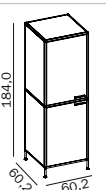

MLQE-500

BRUTTO Preis ohne Einbaugeräte

1.654,93 €

NETTO Preis ohne Einbaugeräte

1.390,70 €