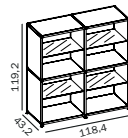

Türcontainer mit 4 Glasböden, Fronten matt lackiert, Korpus Lack matt, Stahlrohrsystem verchromt
B 118,4 cm x T 43,2 cm x H 119,2 cm

BRUTTO

2.779,36 €

NETTO

2.335,60 €

HIGHBOARD

MLQE-337

mit 4 Fachböden, Korpus lackiert, Glasböden klar
B 118,4 cm x T 43,2 cm x H 119,2 cm