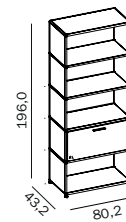

803,00 €

NETTO

674,78 €

EDLES DESIGN

REGAL

MLQE-357

5 OH mit einem Klappenelement und 4 offenen Elementen, Korpus Melamin, Fronten Lack
B 80,2 cm x T 43,2 cm x H 196,0 cm

BRUTTO