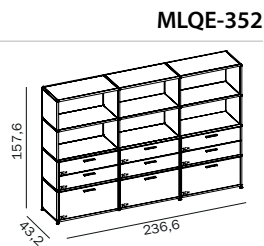

BÜROREGAL

mit 1 Großraumschublade, 1 Doppelschublade
und darüber 2 offenen Fächern, Korpus
Fronten Lack
B 236,6 cm x T 43,2 cm x H 157,6 cm

Alternativ: wie Büroregal MLEQ-352, jedoch untere Elementreihe offen,
ohne Schübe 3.904,99 € / 3.281,50 €

BRUTTO 4.924,69 €
NETTO 4.138,40 €

TISCH

höhenstellbar, rechteckig,
Platte Vollkern-Laminat,
B 200 cm x T 90 cm x H 74 – 76 cm

Alternativ: Tisch MLS4-2000-0900-0740,
jedoch Platte Melamin
1.104,08 € / 927,80 €