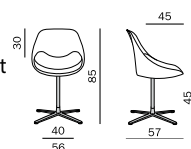

PE 642H

Little Perillo XS Vollpolsterstuhl mit Bezug in Stoff Divina, Beine Aluminium poliert, Reißverschluss in 13 Farben wählbar

BRUTTO 780,00 €
NETTO 655,46 €

LITTLE PERILLO XS

PE 052H

Dreidimensional verformter Schalenstuhl Little Perillo XS aus Polyurethan-Hartschaum mit leicht strukturierter Oberfläche in den Farben Weiß, Fango und Schwarz, Gestell Drehkreuz mit Viersternfuß verchromt