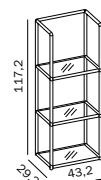

BRUTTO 4.314,00 €

NETTO 3.625,21 €

HÄNGEREGAL

Rückwand Holz PG C, Böden Lacobelglas L B 43,2 cm x T 29,2 cm x H 117,2 cm
Alternativ mit Rückwänden in Lack 880,48 € / 739,90 €

MLQE-248

BRUTTO 1.242,96 €

NETTO 1.044,50 €