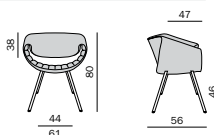

LITTLE PERILLO

PT 642H

Vollpolsterstuhl mit Bezug in Leder Lavalina, Beine Aluminium poliert

BRUTTO	995,00 €
NETTO	836,13 €