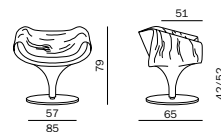

PERILLO PR 182H

Loungesessel für den Innenbereich auf verchromtem, rundem Tellerfuß Ø 57 cm, Schale aus mehreren Holzschichten verleimt, gepresst und Nussbaum furniert, Sitzfläche immer mit Sitzpolsterauflage in Leder PG P