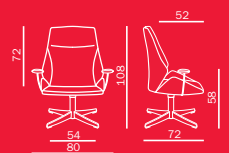

REGAL

MLQE-254

Regalwand, Korpus Melamin, mit 2 Türfronten in Holz und 2 Schüben Front lackiert
B 208 cm x T 43,2 cm x H 196 cm

BRUTTO	5.424,38 €
NETTO	4.558,30 €

4+

AA 285 H

Komfortstuhl mit verchromter Armlehne, hohe breite Rückenlehne, komplett gepolstert in Leder Lavalina, Fußkreuz in Aluminium poliert