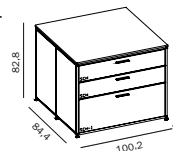

DOPPELKOMMODE

MLQE-312

Korpus und Schubladenfronten lackiert, Abdeck-
platte in Holz geölt oder lackiert PG C
B 100,2 cm x T 84,4 cm x H 82,8 cm

Alternativ: MLQE 313 ohne Abdeckplatte 2.620,86 € / 2.202,40 €

BRUTTO 3.860,48 €
NETTO 3.244,10 €