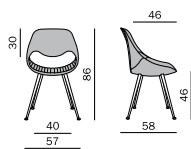

BRUTTO 1.145,00 €
NETTO 962,12 €