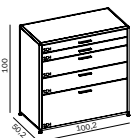

KOMMODE

MLQE-320

mit 5 Schüben, Korpus und Fronten matt lackiert
B 100,2 cm x T 50,2 cm x H 100 cm

BRUTTO 2.368,78 €

NETTO 2005,70 €