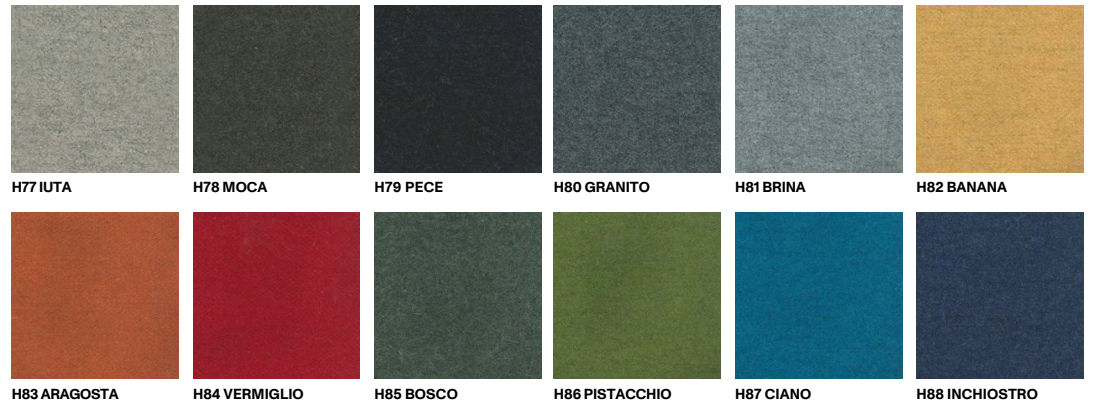

Fabric - LODEN (Cat. A)