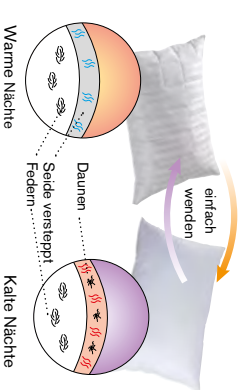

### JASMIN Ganzjahres-Duvet

Durch einfaches Wenden kann die Wärmeisolation geändert werden.

Linie	Art. Nr.	Stoff	Füllung / Pflege	Inhalt g	Grösse cm	UVP CHF
CLIMACHANGE	20161	Satin extrasoft (100% Baumwolle)	neue, reine Gänsedaunen weiss, 90%	720	160 x 210	660,00
				830	160 x 240	780,00
				900	200 x 210	870,00
				1240	240 x 240	1190,00