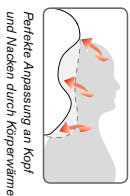

CORTUSA Nackenstützkissen high

Geeignet für Seiten- und Rückenschläfer. Körpergrösse ab ca. 180 cm.

Linie	Art. Nr.	Stoff	Füllung / Pflege	Grösse cm	UVP CHF
SANTÉ	20103	Velours mit Klimagewebe (80% Baumwolle, 20% Polyester)	thermoelastischer Schaum Hülle:	35 x 48 x 12 / 9	149.00