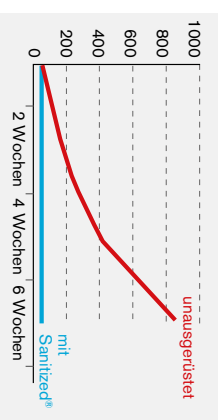

ANZAHL MILBEN

Der Schutz gegen Hausstaub-Milben, Bakterien und Schimmelpilze ist waschbeständig und bietet eine Langzeitwirkung von mehreren Jahren.

Die Schutzwirkung von Santitized® wird von unabhängigen Instituten gemäss geltender Norm getestet und bestätigt.

Die Ausrüstung ist dermatologisch unbedenklich und erfüllt die Anforderungen des Öko-Text-Standard 100.

Santitized® ist eine Schweizer Firma mit Sitz in Burgdorf und global führend im Bereich der dauerhaften antimikrobiellen Veredelung von Textilien.

Nebst Duvets und Kissen mit hochwertigen Daunen, Federn oder synthetischen Füllungen führen wir auch Schutzfüllen für Duvets, Kissen und Matratzen.

Folgende Inhalte finden Sie im Kapitel **SANTITIZED®**:

DAUNEN UND FEDERN

Daunen
Besonders weich und anschniegssam

Federchen
Für optimale Stützkraft der Kissen

SYNTHETIK

Marken-Polyesterfaser-Bällchen
Für sehr gute Stützkraft der Kissen

Marken-Polyester-Hohlfaser
Sehr weich und anschniegssam

keine Bakterien

kein Geruch

keine Milben