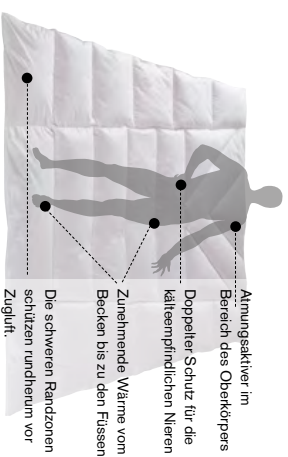

# COMFORT

Optimal auf die Wärmezonen des Körpers abgestimmt

- optimale Berücksichtigung der Wärmezonen des Körpers
- kuschelig weich
- ausgeklügeltes Mehrkammer-System

Die Comfort Duvets haben wir nach ergonomischen Kriterien des menschlichen Körpers entwickelt. Die verschiedenen Zonen sind auf die Körperpartien und ihren Wärmebedarf abgestimmt.