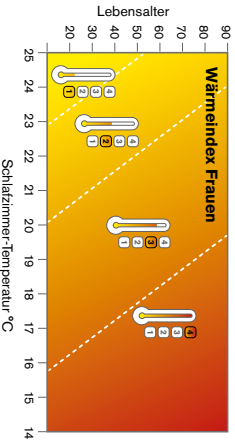

WÄRMEINDEX

Was ist der Wärmeindex?

DORBENA hat in enger Zusammenarbeit mit der NTB Interstaatliche Hochschule für Technik Buchs ein hochsensibles, computergesteuertes Messinstrument zur Klassifizierung von Duvets entwickelt.

Diese Klassifizierung – der Wärmeindex – berücksichtigt und misst zwei entscheidende Parameter, welche die Eigenschaften eines Duvets bestimmen:

- Das Wärmerichtkaltvermögen des Duvets
- Die Feuchtigkeitseraufnahme des Duvets

Beide Parameter zusammen ermöglichen es, die Duvets in vier Kategorien für unterschiedliche Bedürfnisse einzuteilen. Die Angabe des Wärmeindex haben wir zu jedem Duvet aufgeführt.

Für Schlüter mit sehr geringem Wärmebedürfnis und/ oder für Schlüter in stark geheizten Schlutzimmern. Geeignet für Wasserbetten.

Für Schlüter mit hohem Wärmebedürfnis und/ oder für Schlüter in kühlen Schlutzimmern.

Für Schlüter mit geringem Wärmebedürfnis und/ oder für Schlüter in geheizten Schlutzimmern. Geeignet für Wasserbetten.

Doppelduvet, leichteres Einzelduvet für den Sommer, schwereres Einzelduvet für Frühling/ Herbst und zusammengekloppt für den Winter einsetzbar.

Für Schlüter mit durchschnittlichem Wärmebedürfnis und/ oder für Schlüter in wenig geheizten, normal isolierten Schlutzimmern.

Richtwerte als Hilfestellung bei der Auswahl der Duvets:

STÜTZKRAFTINDEX

Was ist der Stützkräftindex?

Kissen sollen den Kopf stützen und so die Halswirbelsäule entlasten. Weil die optimale Stützkräft von den individuellen Schlafgewohnheiten abhängt, hat

DORBENA einen Stützkräftindex entwickelt, den wir zu jedem Kissen angeben. Wir bieten unsere Kissen entsprechend der Ausführung in den Füllungen low, medium, high und adjustable an.

Richtwerte als Hilfestellung bei der Auswahl der Kissen:

low

Weniger stark gefüllte Kissen, geeignet für Bauch- und Rückenschlüter.

medium

Durchschnittlich gefüllte Kissen, geeignet für Bauch-, Rücken- und Seitenschlüter.

high

Stärker gefüllte Kissen, besonders geeignet für Seitenschlüter.