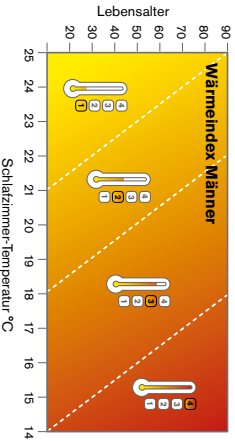

WÄRMEINDEX

Was ist der Wärmeindex?

DORBENA hat in enger Zusammenarbeit mit der NTB Interstaatliche Hochschule für Technik Buchs ein hochsensibles, computergesteuertes Messinstrument zur Klassifizierung von Duvets entwickelt.

Diese Klassifizierung – der Wärmeindex – berücksichtigt und misst zwei entscheidende Parameter, welche die Eigenschaften eines Duvets bestimmen:

- Das Wärmerichtkaltvermögen des Duvets
- Die Feuchtigkeitseraufnahme des Duvets

Beide Parameter zusammen ermöglichen es, die Duvets in vier Kategorien für unterschiedliche Bedürfnisse einzuteilen. Die Angabe des Wärmeindex haben wir zu jedem Duvet aufgeführt.

Für Schlüter mit sehr geringem Wärmebedürfnis und/ oder für Schlüter in stark geheizten Schlutzimmern. Geeignet für Wasserbetten.

Für Schlüter mit hohem Wärmebedürfnis und/ oder für Schlüter in kühlen Schlutzimmern.

Für Schlüter mit geringem Wärmebedürfnis und/ oder für Schlüter in geheizten Schlutzimmern. Geeignet für Wasserbetten.

Doppelduvet, leichteres Einzelduvet für den Sommer, schwereres Einzelduvet für Frühling/ Herbst und zusammengekloppt für den Winter einsetzbar.

Für Schlüter mit durchschnittlichem Wärmebedürfnis und/ oder für Schlüter in wenig geheizten, normal isolierten Schlutzimmern.

Richtwerte als Hilfestellung bei der Auswahl der Duvets:

STÜTZKRAFTINDEX

Was ist der Stützkräftindex?

Kissen sollen den Kopf stützen und so die Halswirbelsäule entlasten. Weil die optimale Stützkräft von den individuellen Schlafgewohnheiten abhängt, hat

DORBENA einen Stützkräftindex entwickelt, den wir zu jedem Kissen angeben. Wir bieten unsere Kissen entsprechend der Ausführung in den Füllungen low, medium, high und adjustable an.

Richtwerte als Hilfestellung bei der Auswahl der Kissen:

low

Weniger stark gefüllte Kissen, geeignet für Bauch- und Rückenschlüter.

medium

Durchschnittlich gefüllte Kissen, geeignet für Bauch-, Rücken- und Seitenschlüter.

high

Stärker gefüllte Kissen, besonders geeignet für Seitenschlüter.