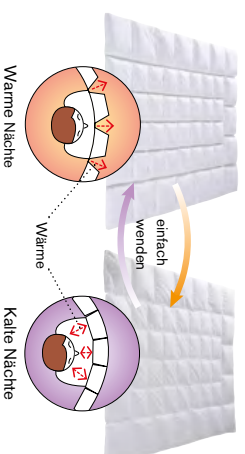

### JASMIN Ganzjahres-Duvet

Durch einfaches Wenden kann die Wärmeisolation geändert werden.

Linie	Art. Nr.	Stoff	Füllung / Pflege	Inhalt g	Grösse cm	UVP CHF
CLIMACHANGE	20161	Satin extrasoft (100% Baumwolle)	neue, reine Gänsedaunen weiss, 90%	720	160 x 210	660,00
				830	160 x 240	780,00
				900	200 x 210	870,00
				1240	240 x 240	1190,00