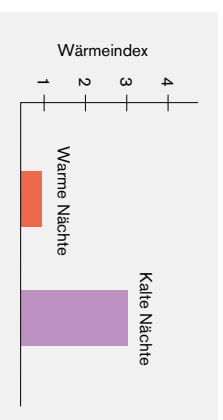

CLIMACHANGE

Für warme und kalte Nächte –
Duvet und Kissen einfach wenden

- zwei Wärmegrade durch einfaches Wenden
- individuell steuerbares Bettklima
- patentiert

**Verschiedene Wärmespeicher
je nach Seite verwendbar**