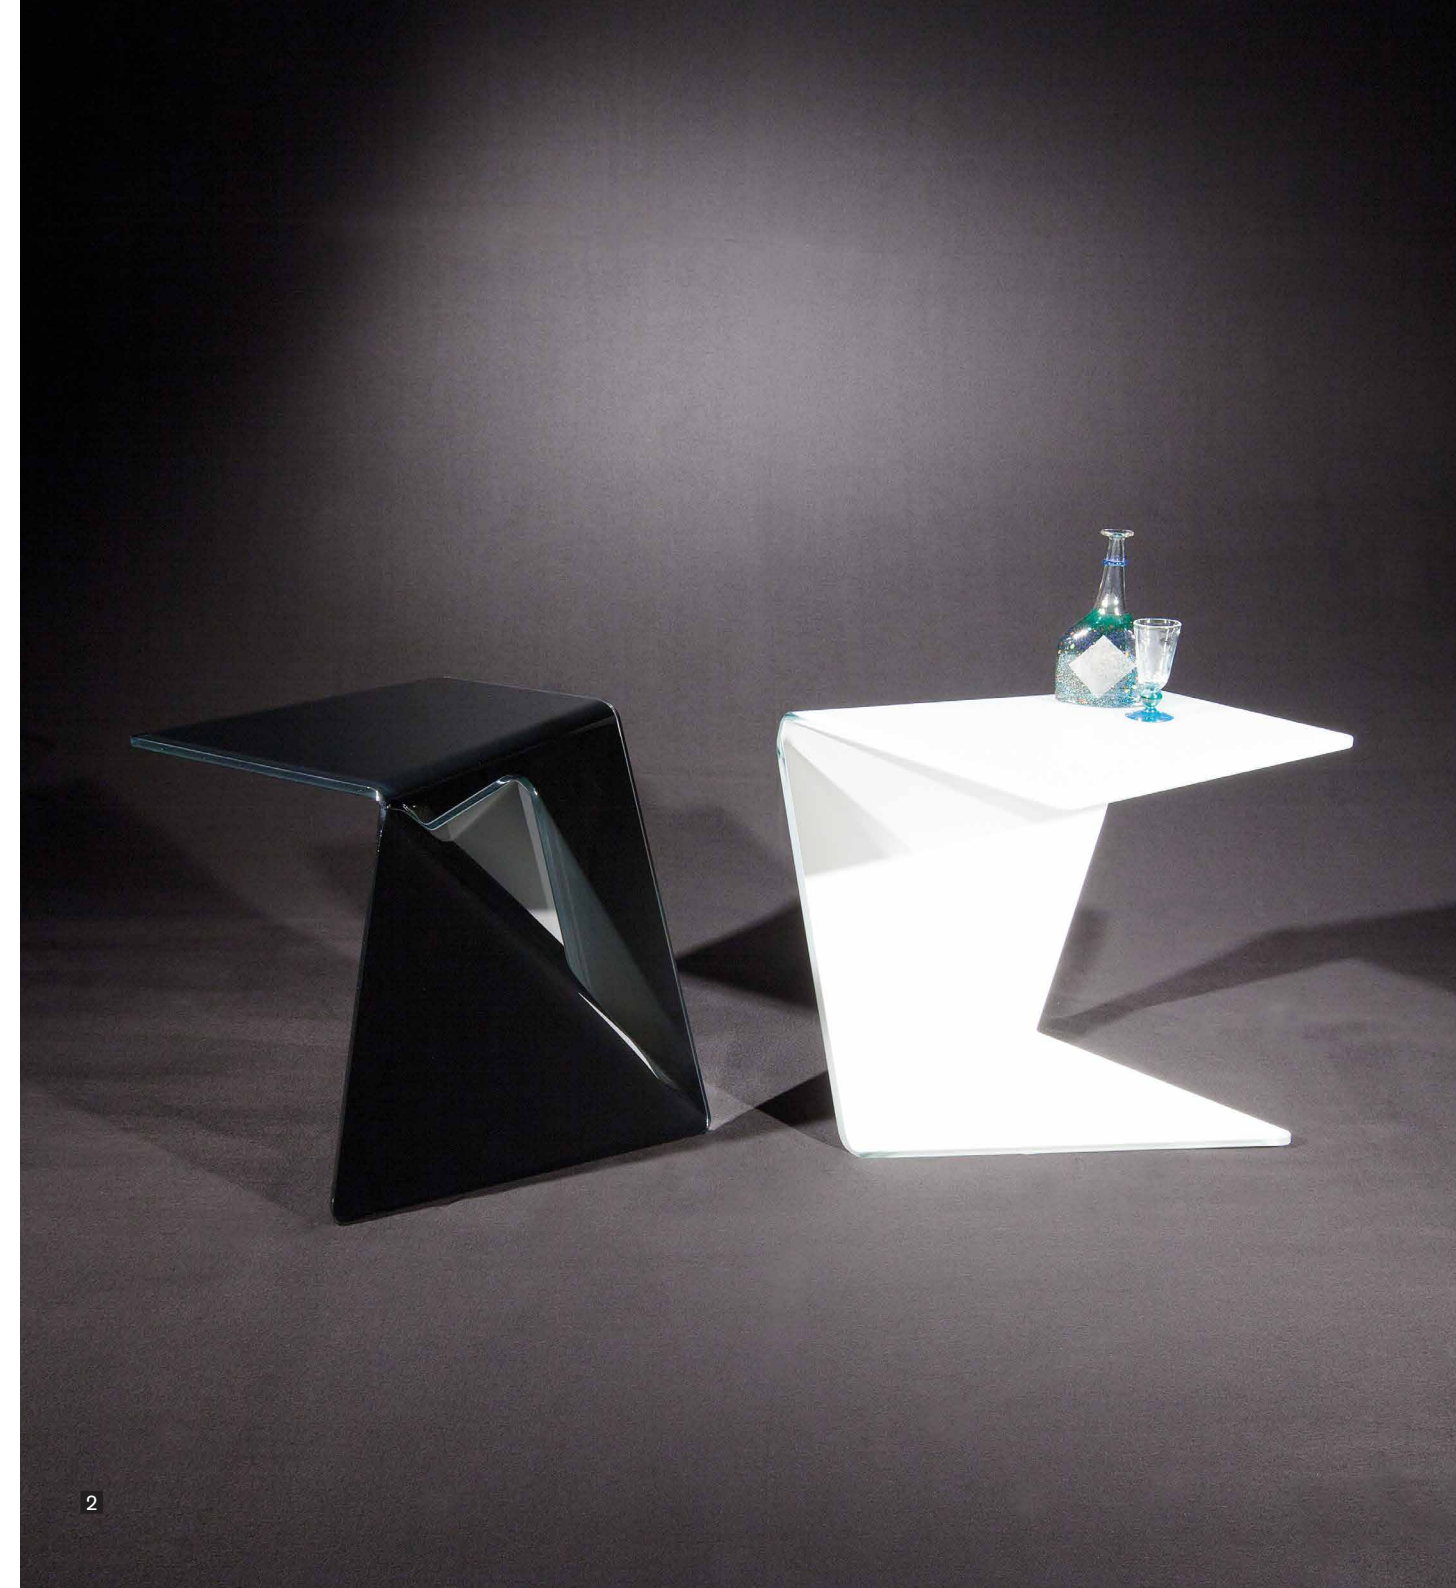

ASSITO

DESIGN : MARKUS BISCHOF

Dreifach gebogen und doch gerade. Der Beistelltisch ASSITO ist ein neues Highlight der DREIECK DESIGN Kollektion. Aus jedem Blickwinkel bietet der ASSITO eine vollkommen andere Optik, egal ob in klarem OPTIWHITE Glas oder in Ihrer Wunschfarbe von innen lackiert.

Thrice curved and yet straight. Side table ASSITO is a new highlight of DREIECK DESIGN collection. ASSITO offers a completely different view from every angle, whether in clear OPTIWHITE glass or inwardly lacquered in your favourite colour.

1

preise

OPTIWHITE | OPTIWHITE	VK Preise
ASSITO OW k 47 x 42 x 56 cm	EUR 499,-
ASSITO OW c 47 x 42 x 56 cm	EUR 678,-

Maße [b x t x h] | Dimensions [w x d x h]

info

- 10 mm stark | 10 mm strong
- Dreifach gebogen | three times bent

fotos

1. 1 ASSITO OW klar
   ASSITO OW clear
2. 2 ASSITO OW c tiefschwarz + reinweiss
   ASSITO OW c jetblack + pure white

2