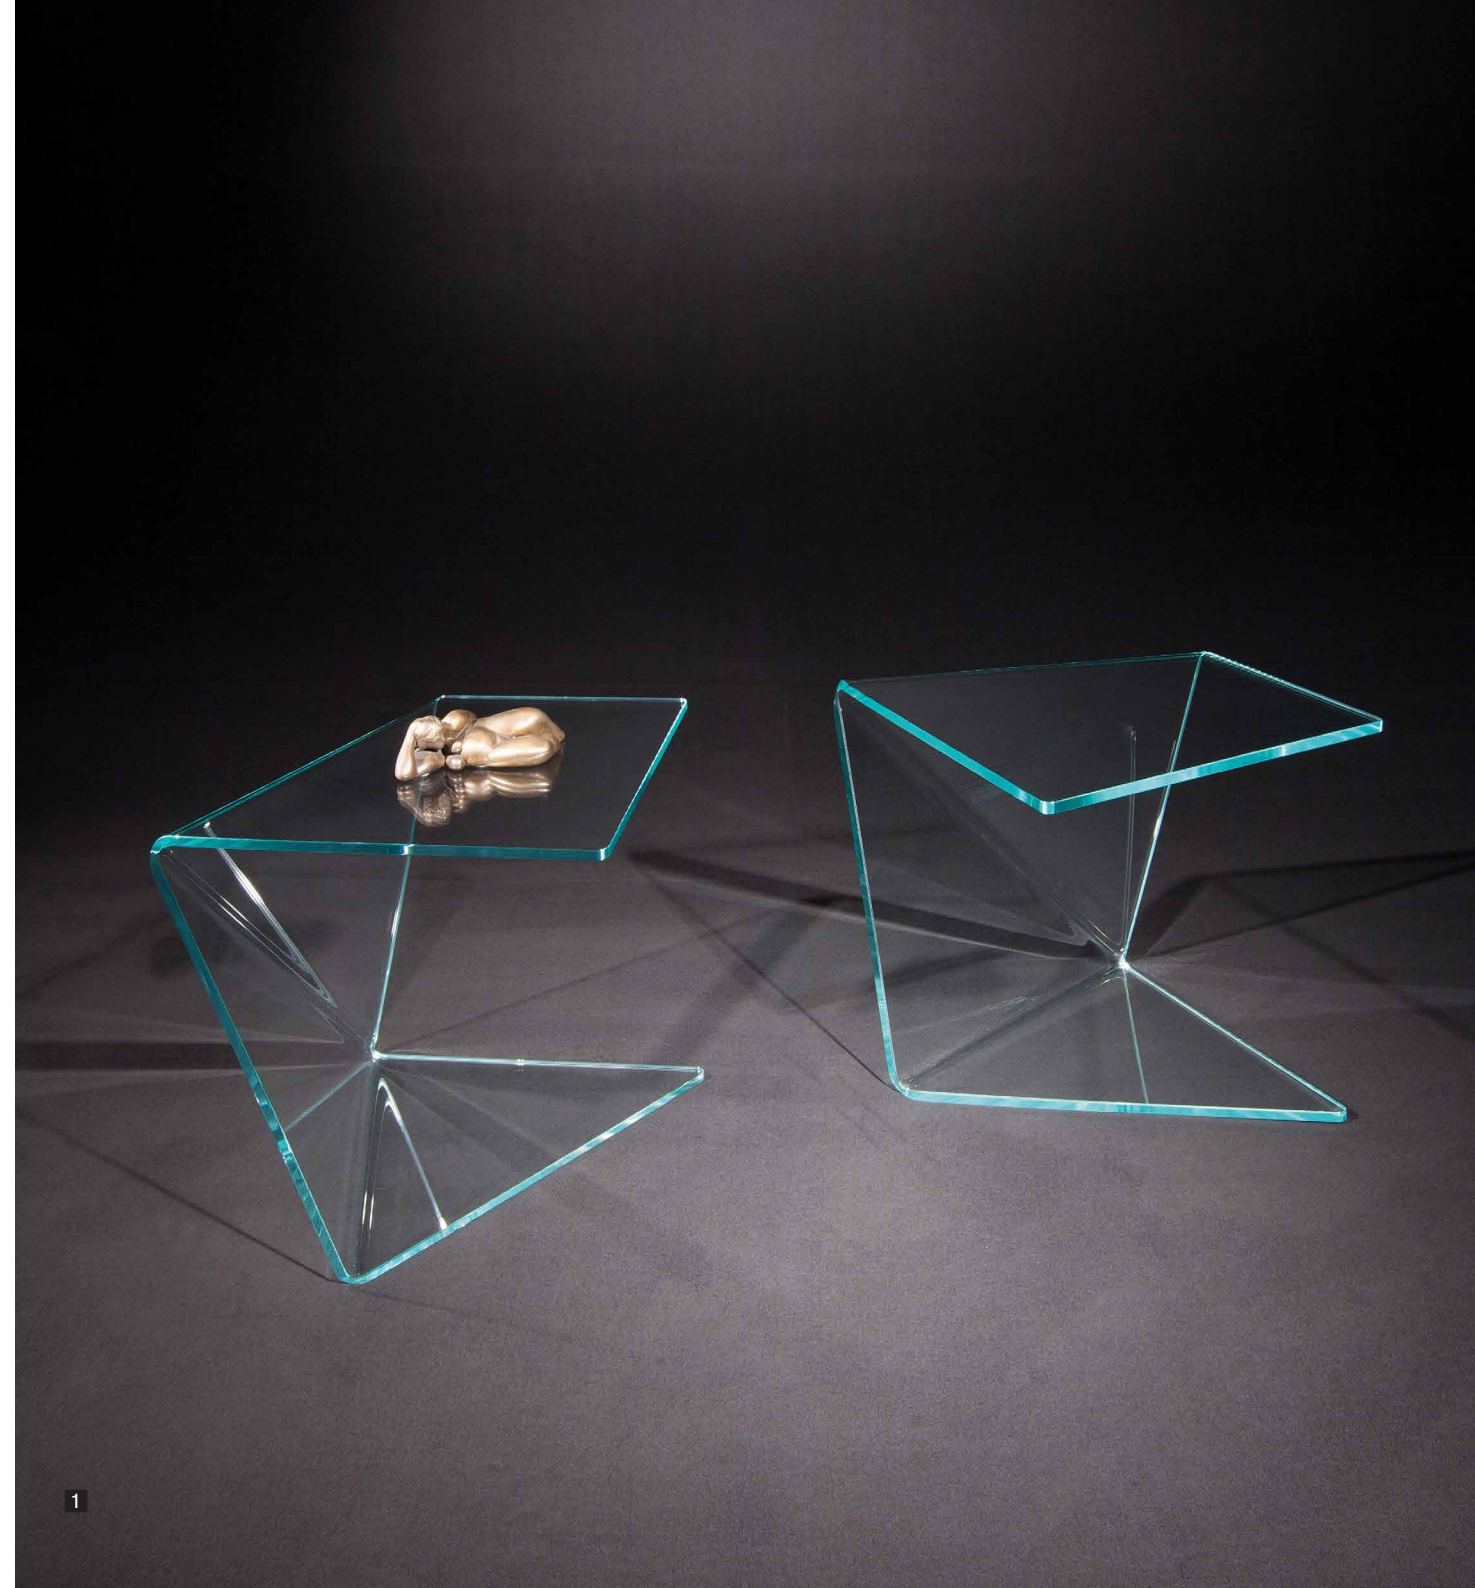

# ASSITO

DESIGN : MARKUS BISCHOF

Dreifach gebogen und doch gerade. Der Beistelltisch ASSITO ist ein neues Highlight der DREIECK DESIGN Kollektion. Aus jedem Blickwinkel bietet der ASSITO eine vollkommen andere Optik, egal ob in klarem OPTIWHITE Glas oder in Ihrer Wunschfarbe von innen lackiert.

Thrice curved and yet straight. Side table ASSITO is a new highlight of DREIECK DESIGN collection. ASSITO offers a completely different view from every angle, whether in clear OPTIWHITE glass or inwardly lacquered in your favourite colour.

## preise

OPTIWHITE   OPTIWHITE	VK Preise
ASSITO OW k 47 x 42 x 56 cm	EUR 499,-
ASSITO OW c 47 x 42 x 56 cm	EUR 678,-

Maße [b x t x h] | Dimensions [w x d x h]

## info

- 10 mm stark | 10 mm strong
- Dreifach gebogen | three times bent