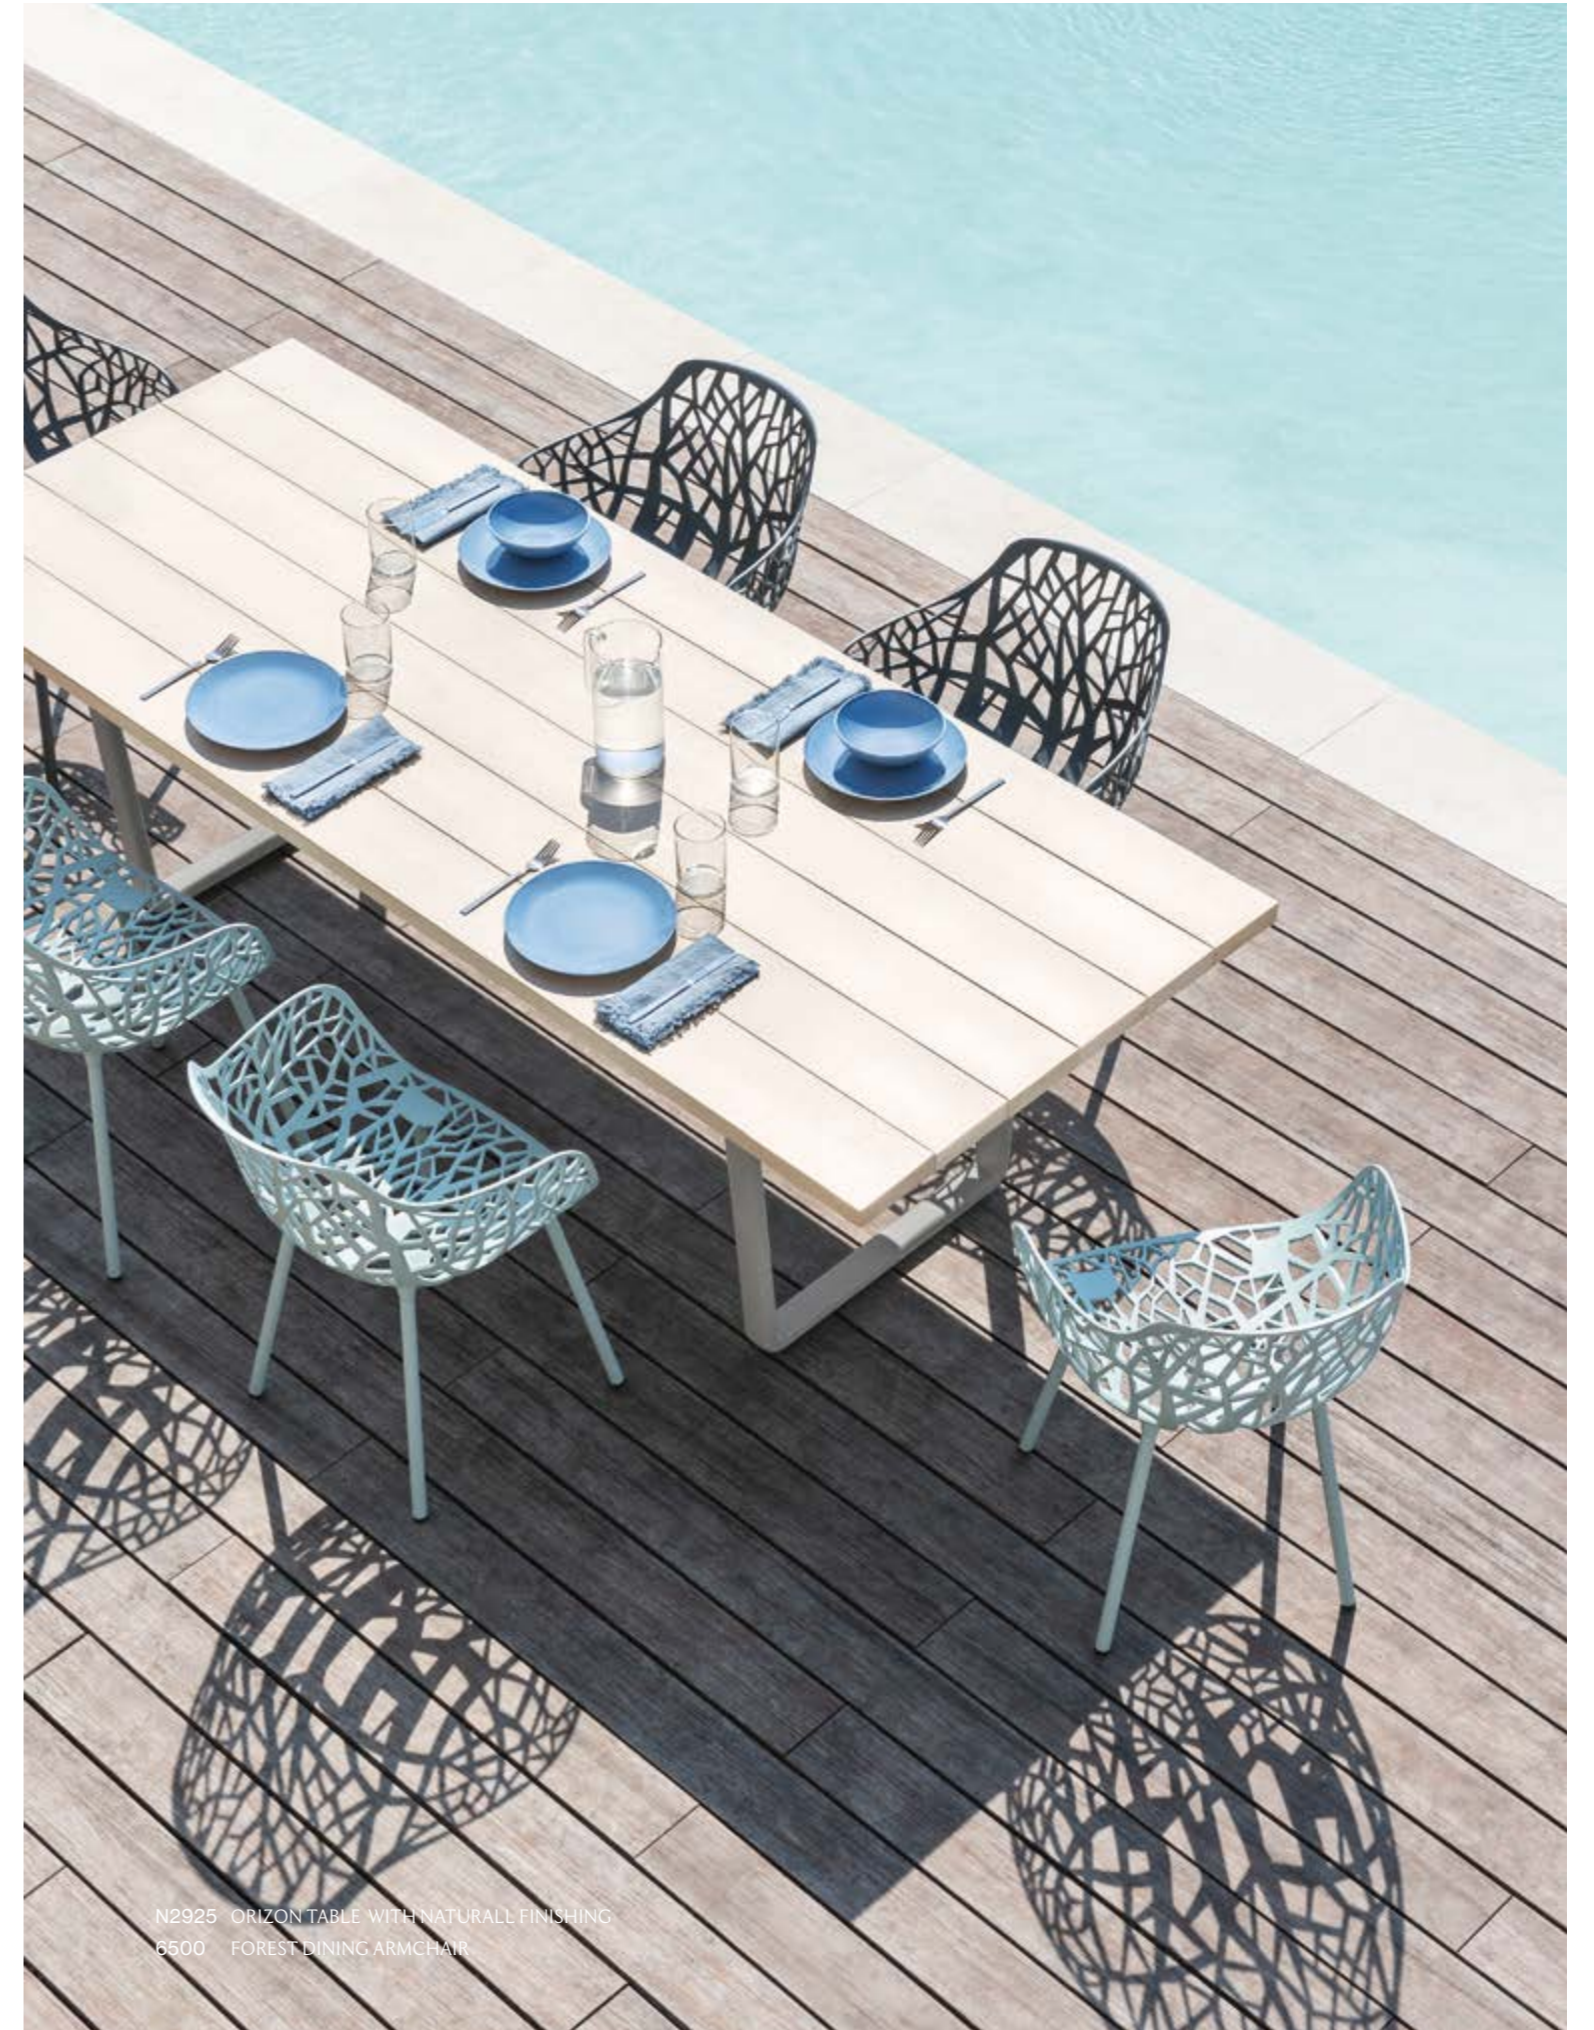

881 NIWA CHAIR
424+P42Q07 ZEBRA TABLE

881 NIWA CHAIR
424+P42Q07 ZEBRA TABLE

59R138G ALLSIZE BAR TABLE
891 NIWA STOOL

891 NIWA STOOL DETAIL

891 NIWA STOOL

ORIZON

Design Studio Lievore Altherr

N2925 ORIZON TABLE WITH NATURAL FINISHING
6500 FOREST DINING ARMCHAIR