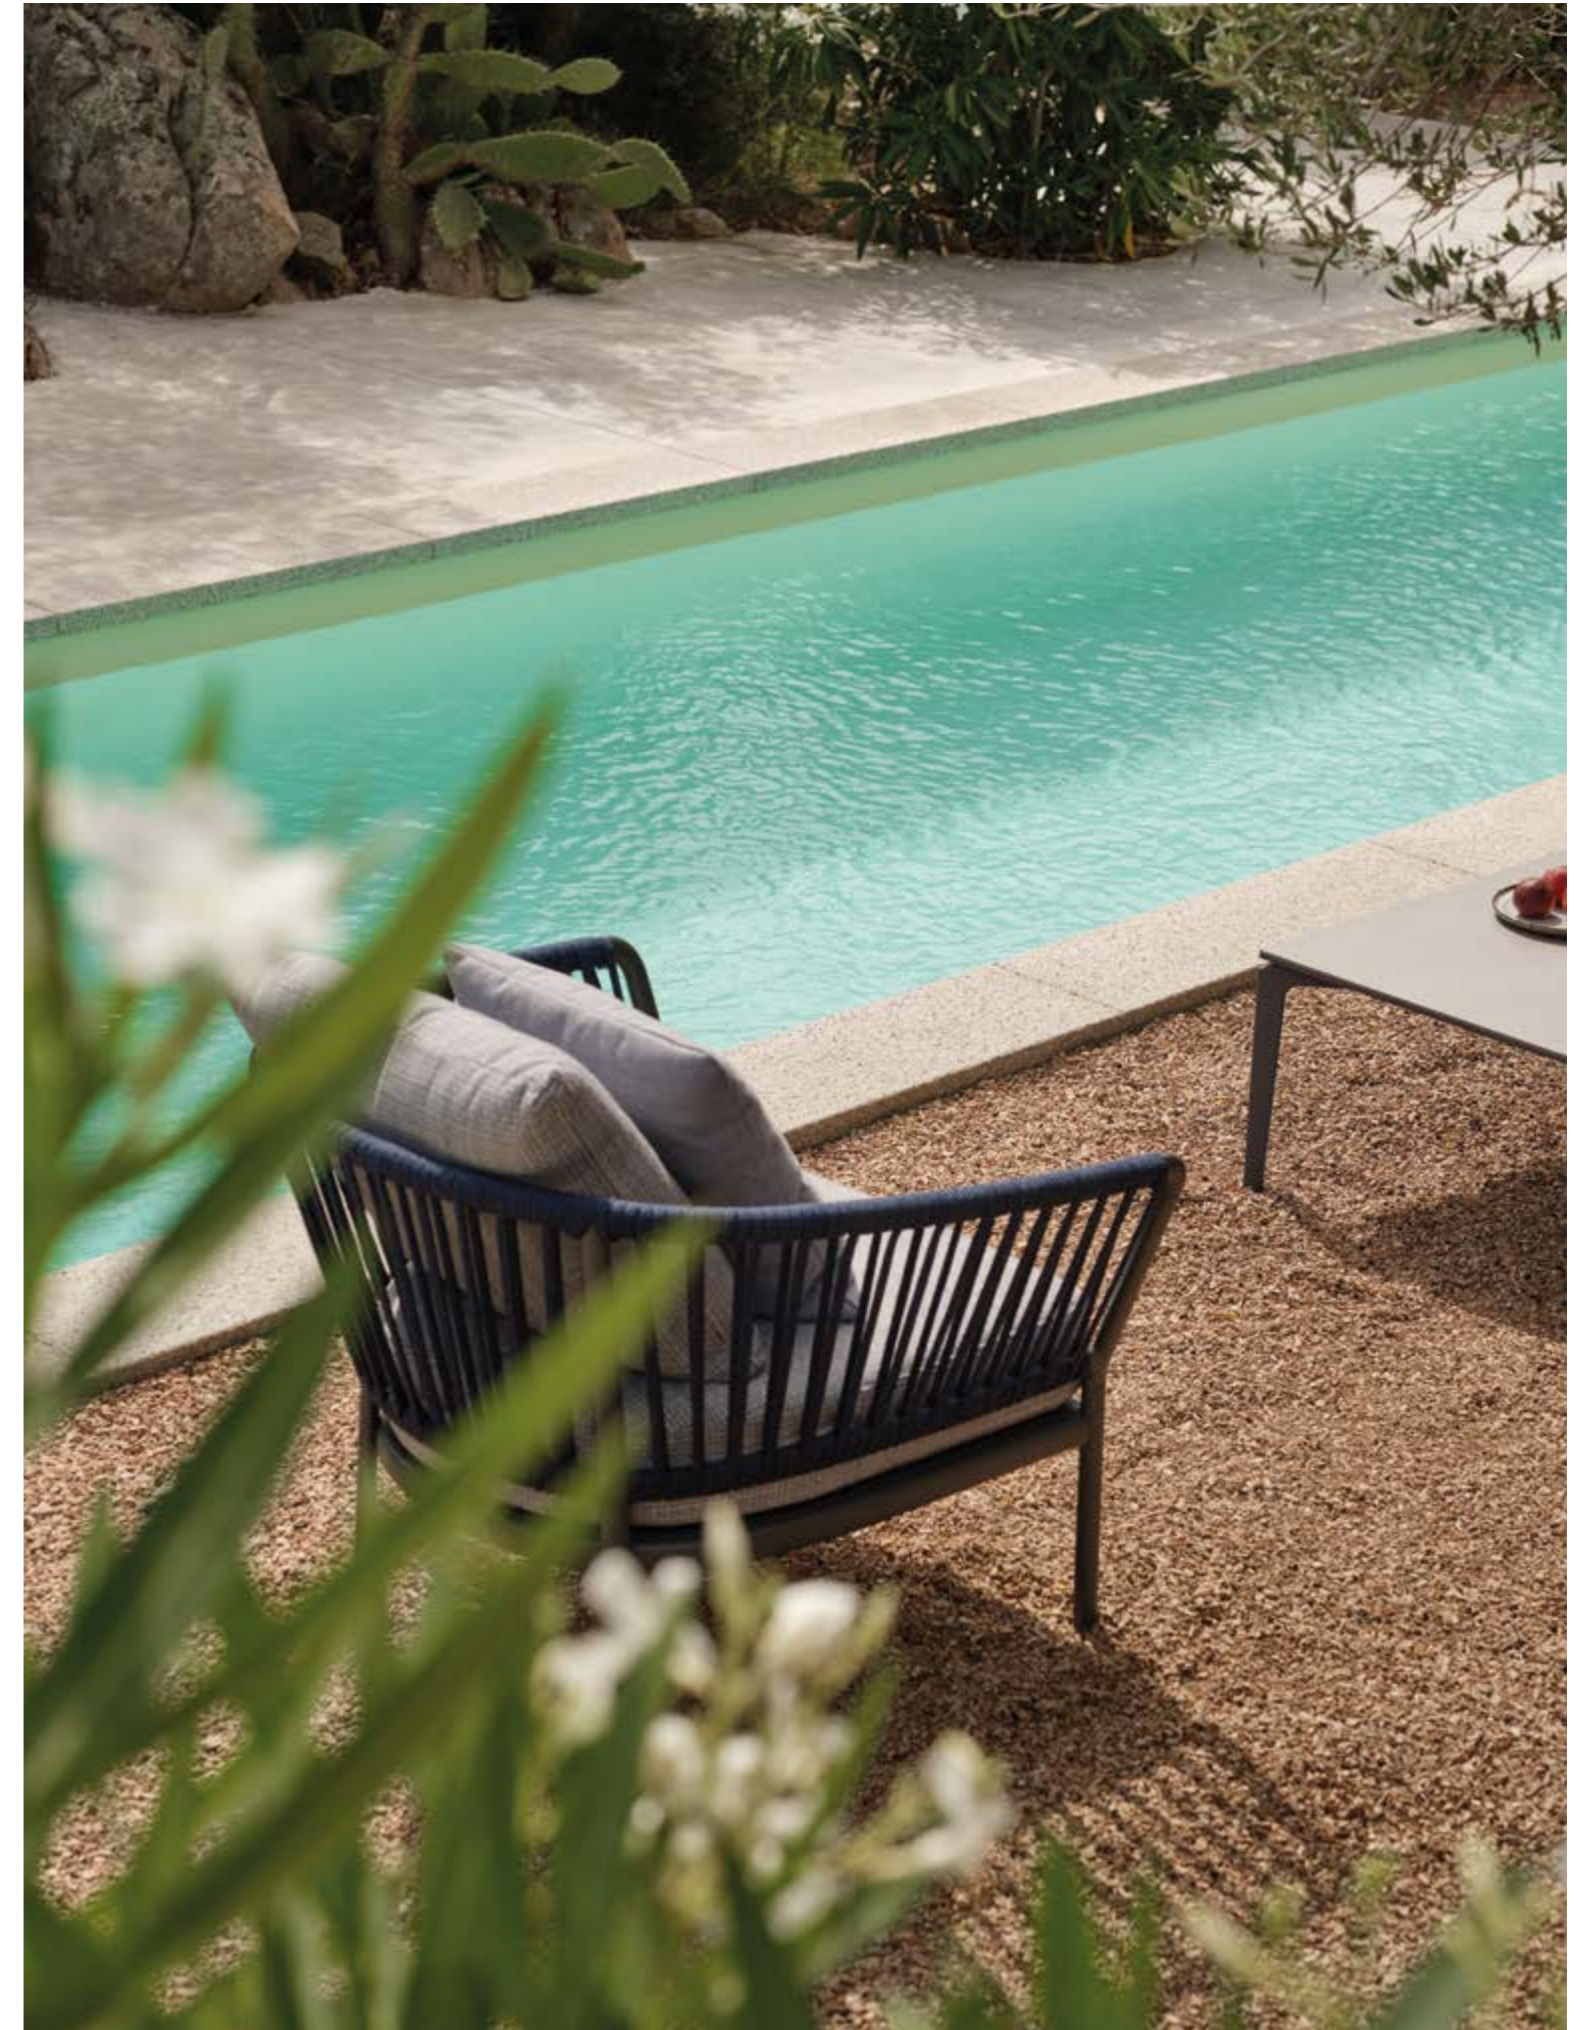

57R22A ALLSIZE TABLE

57R22A ALLSIZE TABLE DETAIL

RIA & MOSAIKO

Design Alberto Lievore

- 7613 RIA 3-SEATER SOFA
- 636 RIA BACKREST CUSHION 50 x 50 CM
- 637 RIA ARMREST CUSHION 45 x 45 CM

- 7611 RIA ARMCHAIR
- 636 RIA BACKREST CUSHION 50 x 50 CM
- 637 RIA ARMREST CUSHION 45 x 45 CM