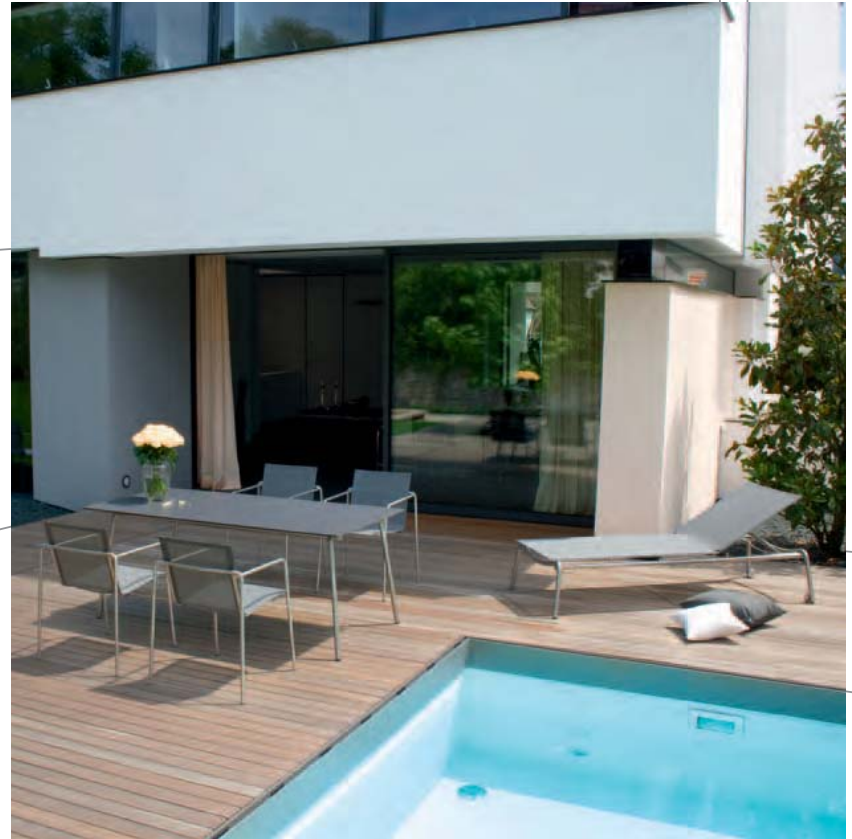

Taku

Der stapelbare Sessel Taku mit seiner mehrfach prämierten klaren Linienführung wird mit dauerelastischen Schnüren oder strapazierfähigem Gewebe angeboten. Sein robuster Rahmen besteht aus elegant geschliffenem Edelstahl. Beide Varianten überzeugen durch hervorragenden Sitzkomfort. Perfekt dazu passen die Taku Tische sowie die stapelbare Taku Liege.

The stackable Taku Armchair with its multi-award winning clear lines is available with permanently elastic rope or durable sling. Its robust frame is made of elegant polished stainless steel. Both versions captivate with excellent seating comfort. The Taku Tables as well as the stackable Taku Sunbeds are a perfect match.

Bank, fm-laminat spezial, weiß / bench, fm-laminate special, white

Barstuhl mit Stehtisch / barchair with cocktail table

Sessel / armchair

Liege / sunbed

Bistrotisch rund / bistro table round

Taku Collection

Sessel in fm-rope / armchair in fm-rope

Taku Collection

Stuhl / sidechair

Lounge Sessel mit Hocker / lounge chair with footrest

Sessel Armlehne Gewebe / armchair sling

Tisch rechteckig / table rectangular

Farbauswahl Collection
collection colours