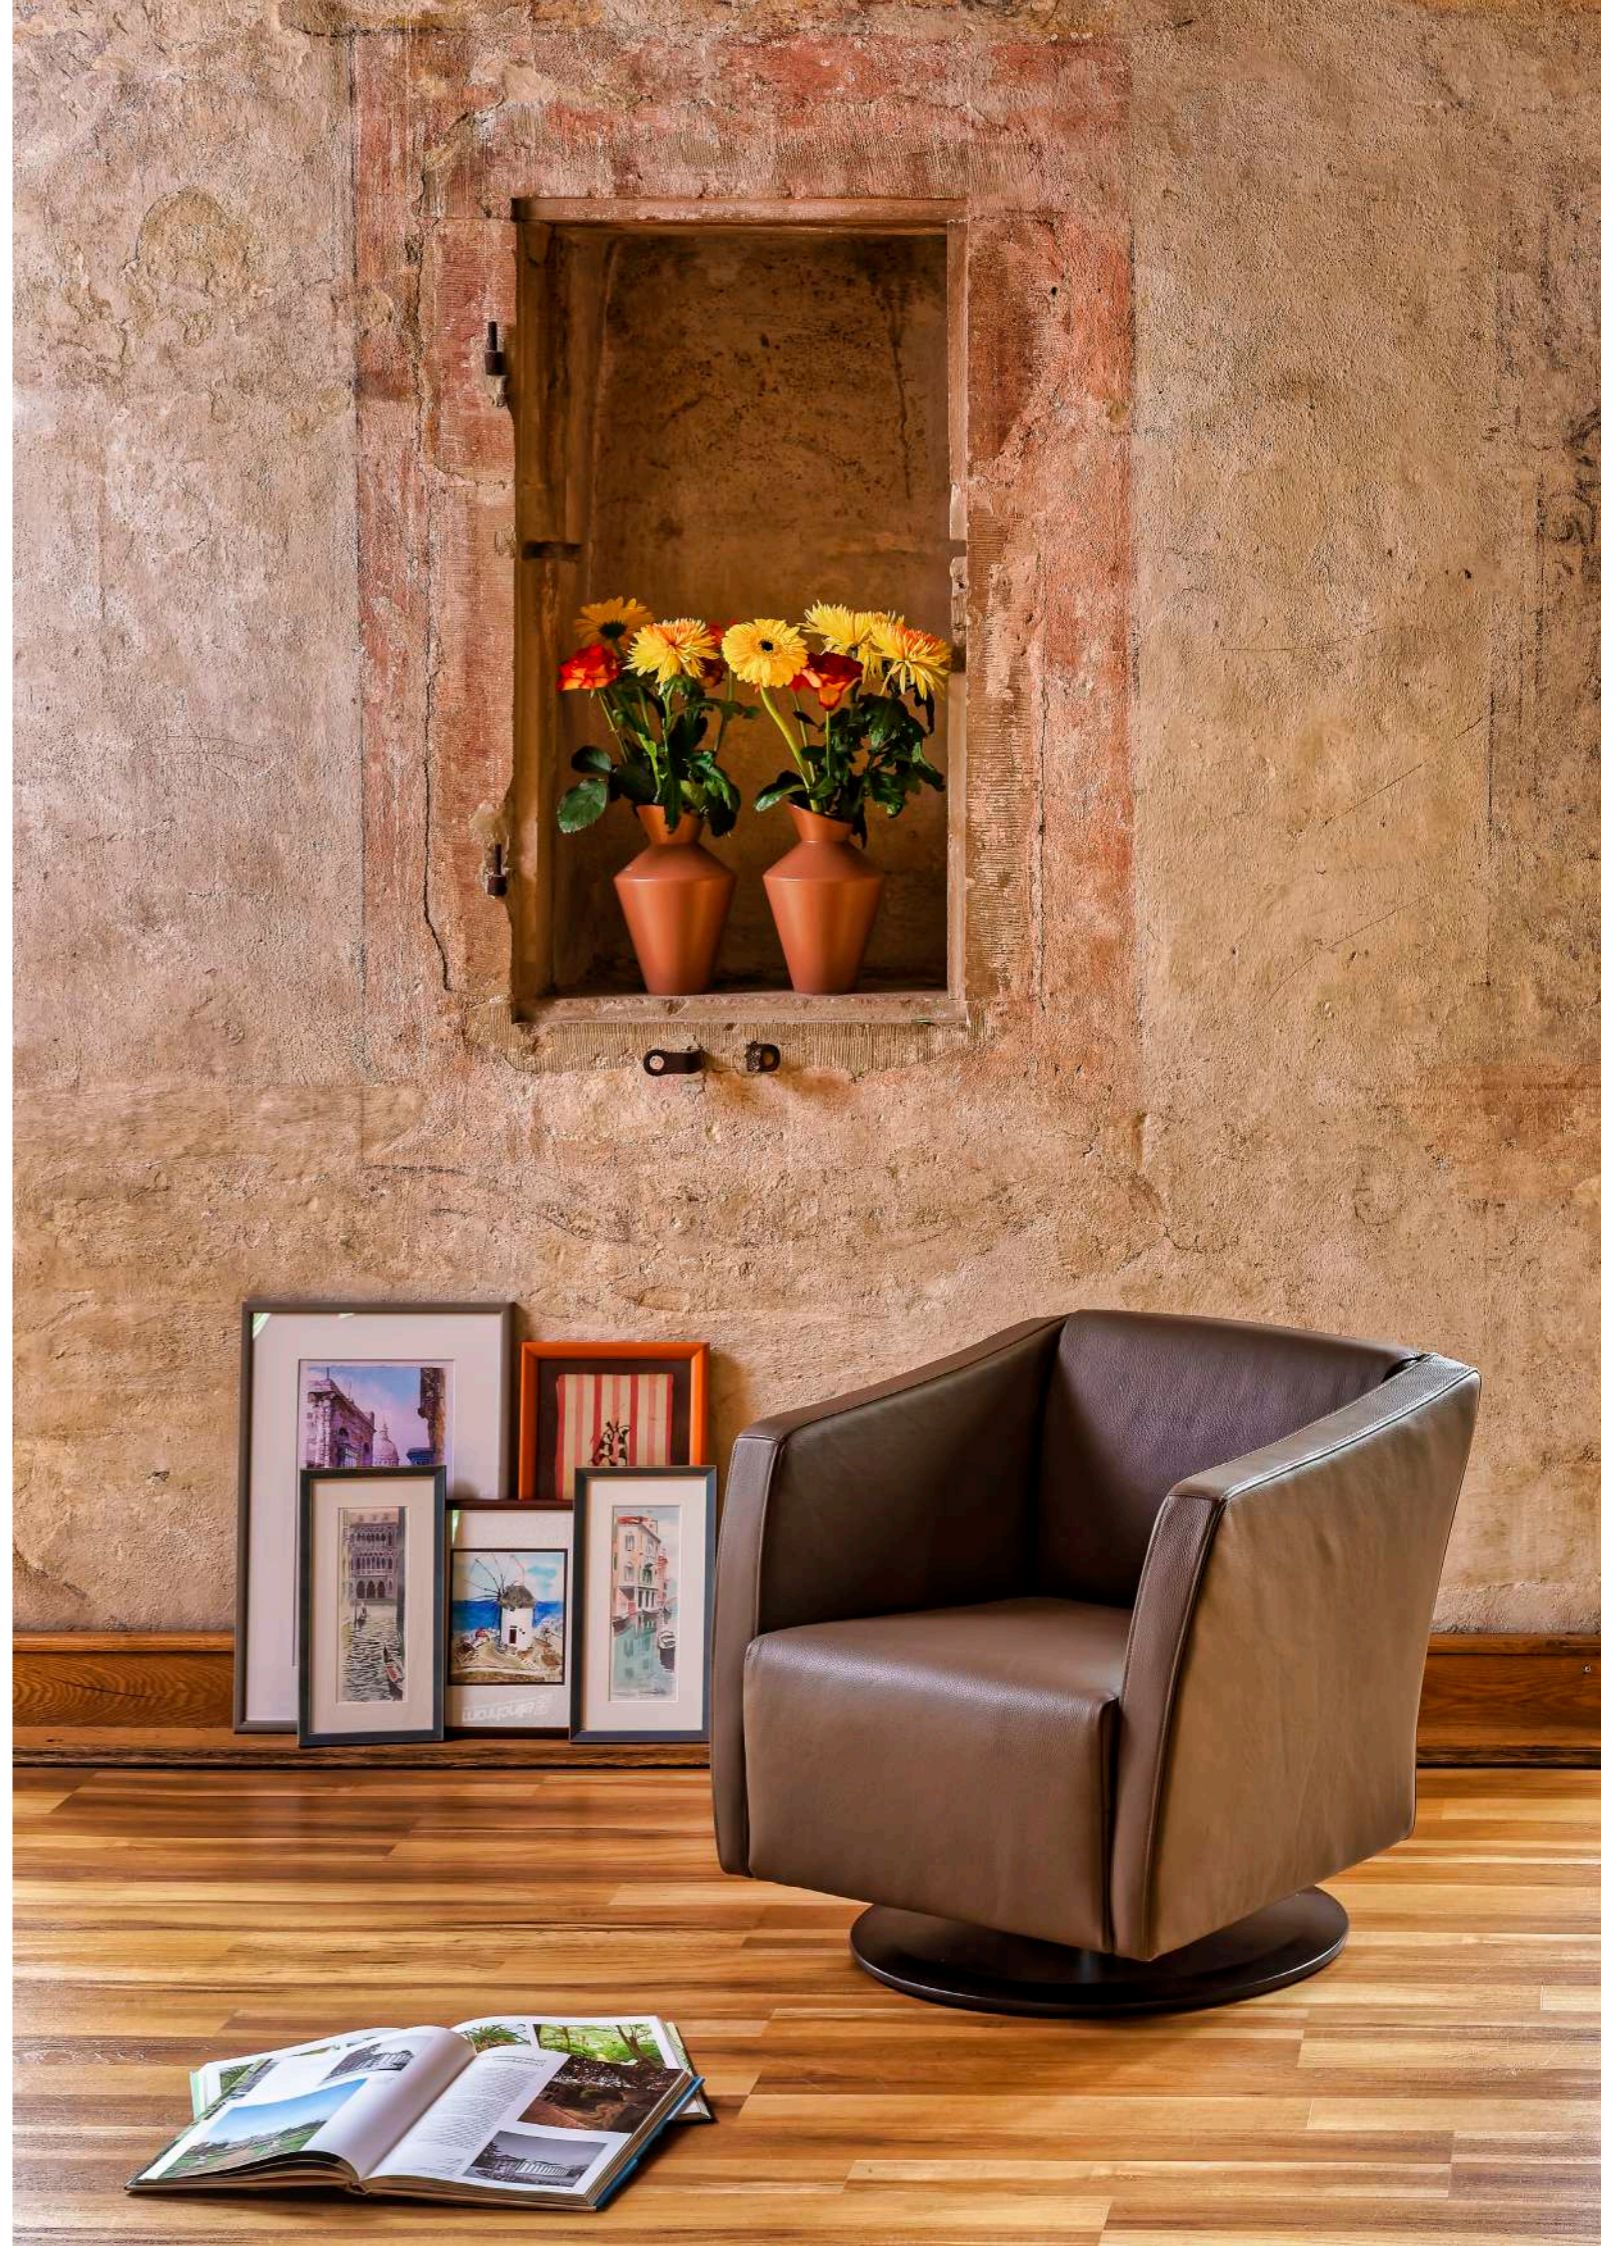

Vela • 64 - 65

Liz • 44 - 45

SESSEL

AMY

75/170/200 x 75/90 x 43/91 cm (BxTxH) · LF 75 x 200/250 cm · SH 43 cm, LH 43 cm
Funktionen: Einzellege: Die im Sitz integrierte Armlehne ist klappbar.
Sofa: Die im Sitz integrierten Armlehnen sind klappbar.

BINGO

Sessel

Hochlehnsessel

Hocker

73/123 x 72 x 73/101 cm (BxTxH) · SH 44 cm
Optionen: Sessel oder Sofa, Hocker

CHESTER

72 x 67 x 69 cm (BxTxH) • SH 43 cm
Optionen: konische Holzfüße, Metallfüße oder Drehteller mit Wippfunktion

COCCO

265 x 167 x 84 cm (BxTxH) · LF 150 x 200 cm · SH 40 cm, LH 40 cm
Funktionen: schwenkbares Sitzelement, Bettkasten
Optional: Tisch

COIN

202 x 92 x 85 cm (BxTxH) • LF 140 x 200 cm • SH 41 cm, LH 41 cm
Funktionen: klappbarer Rücken, Bettkasten, softer Liegekomfort durch Topper
Option: Armlehnkissen