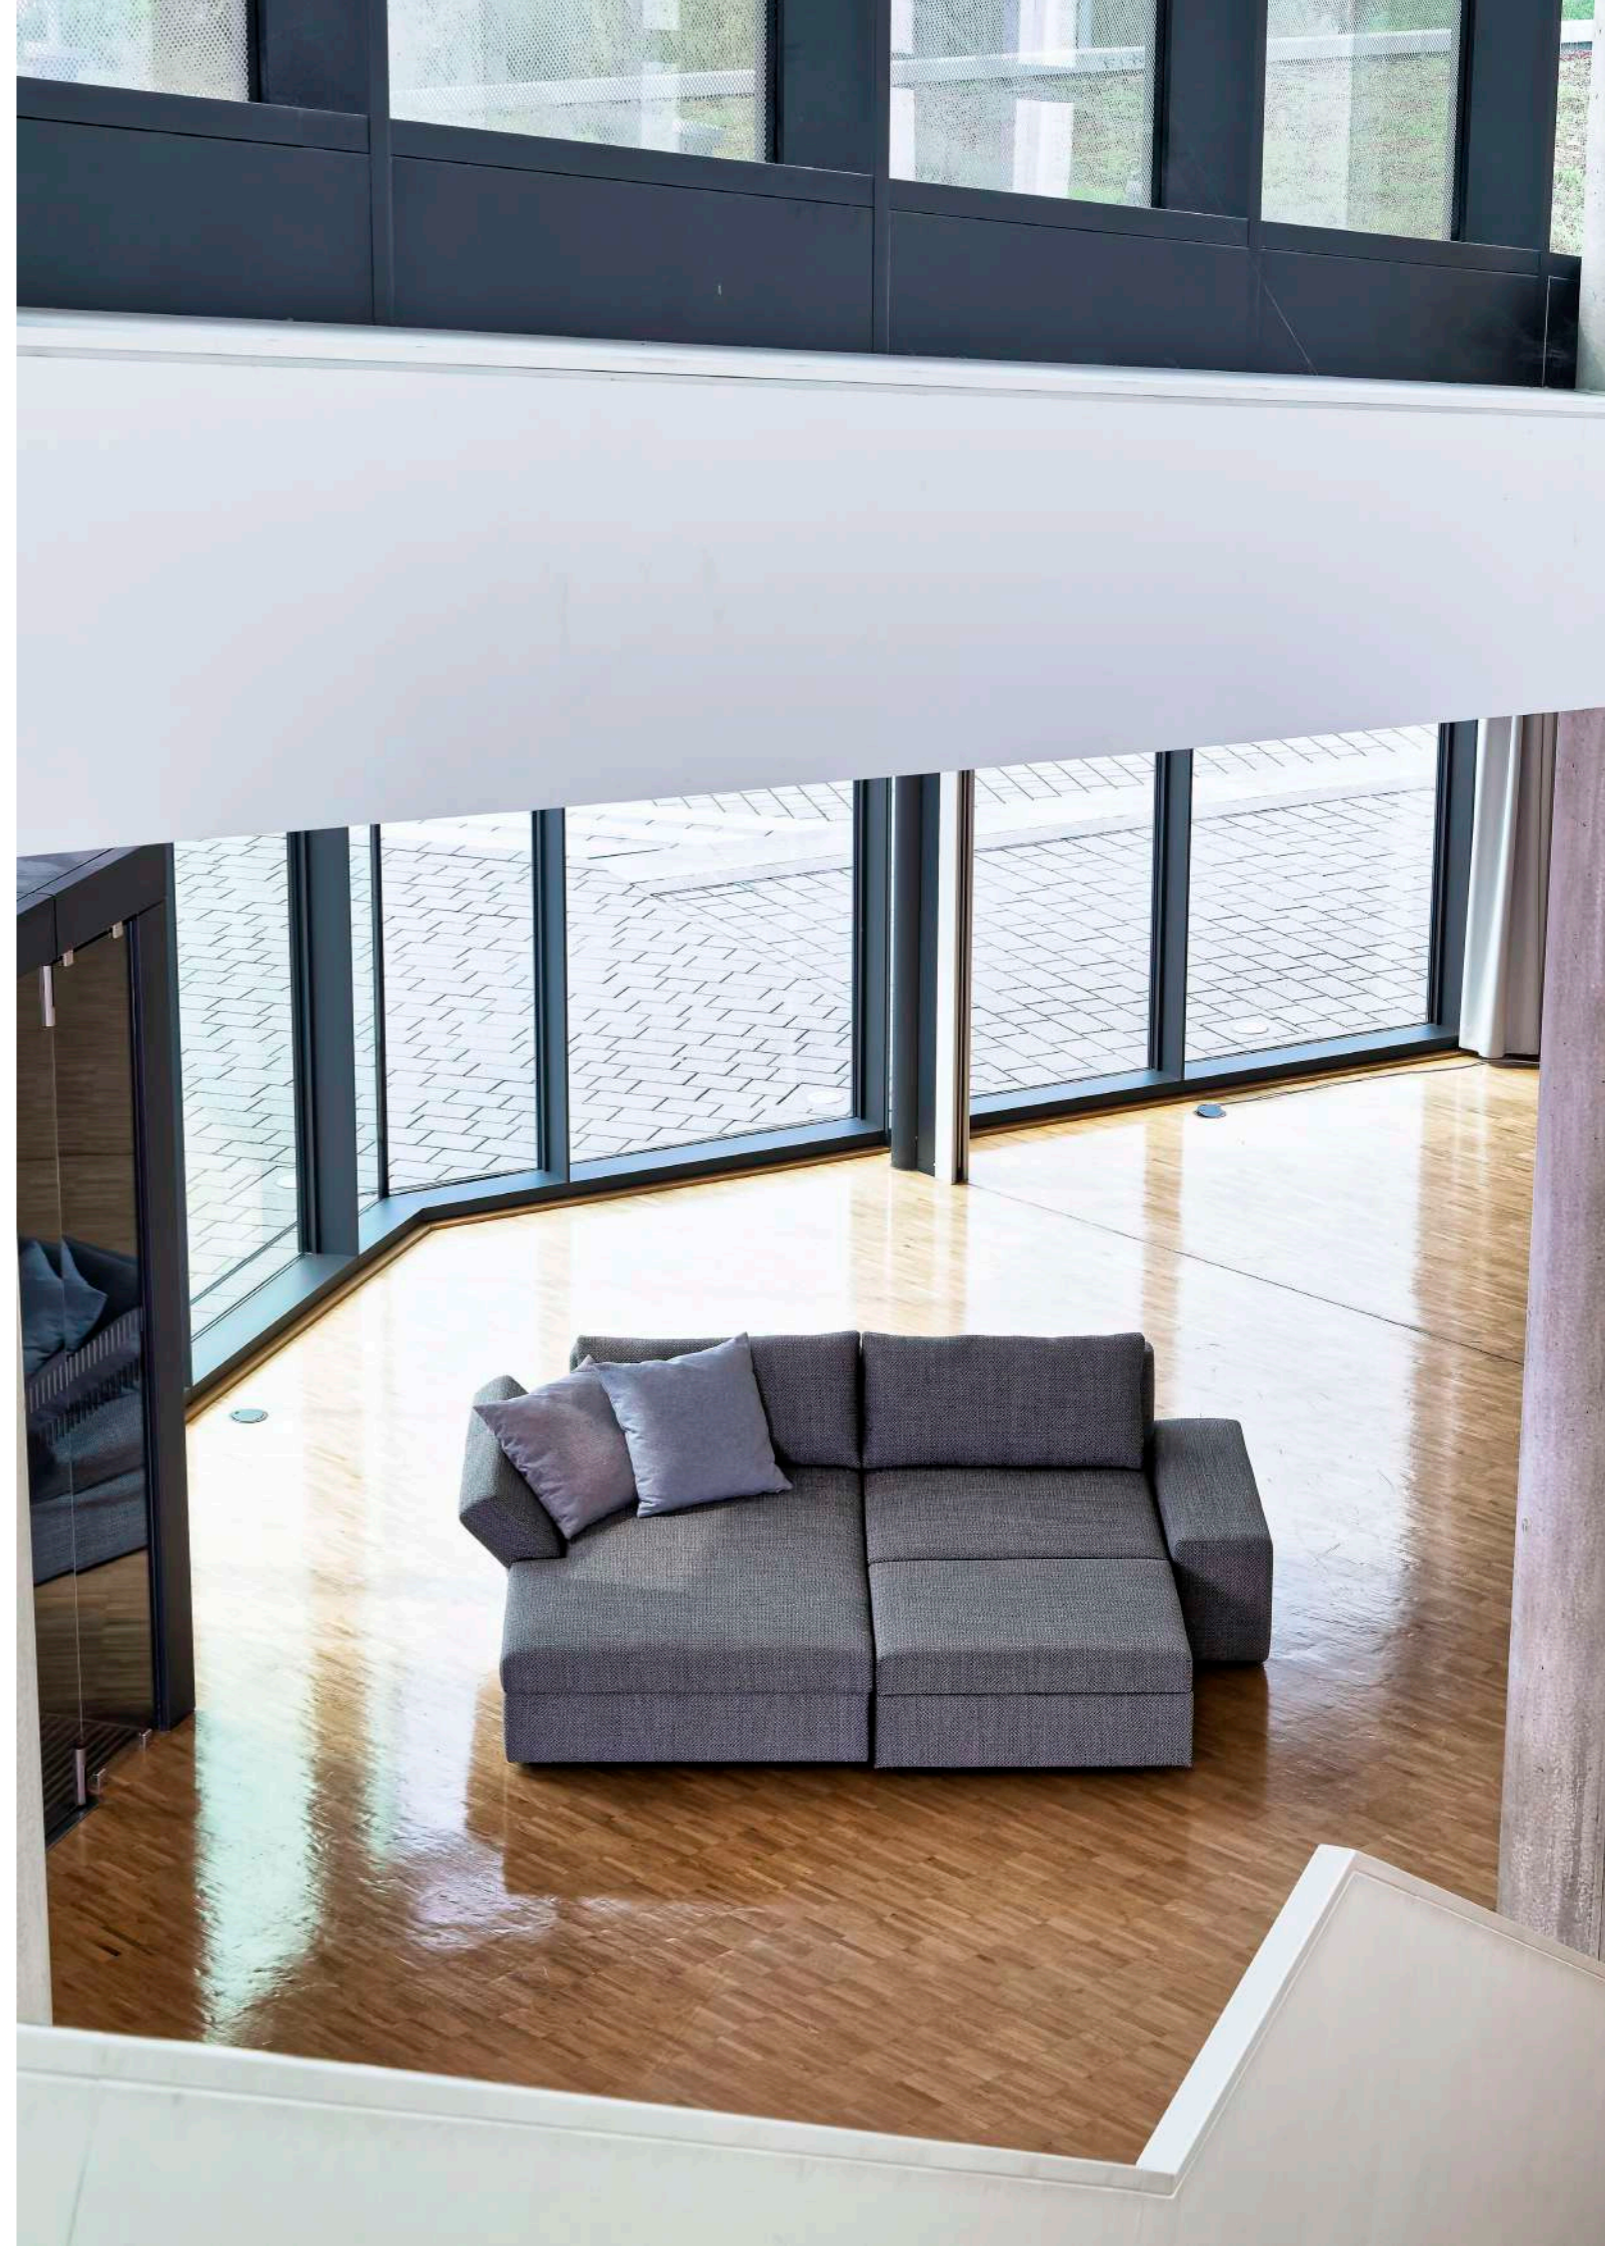

CLUB

Breite / Höhe / Tiefe je nach Konfiguration · LF 160 / 180 x 200 cm · SH 41 cm, LH 41 cm
Sofa / Eckgruppe · Armlehnen 16 cm breit (fest / abklappbar), 30cm breit (ohne / mit Stauraum) ·
Rückenkissen in gerader Form · Option: Armlehnkissen