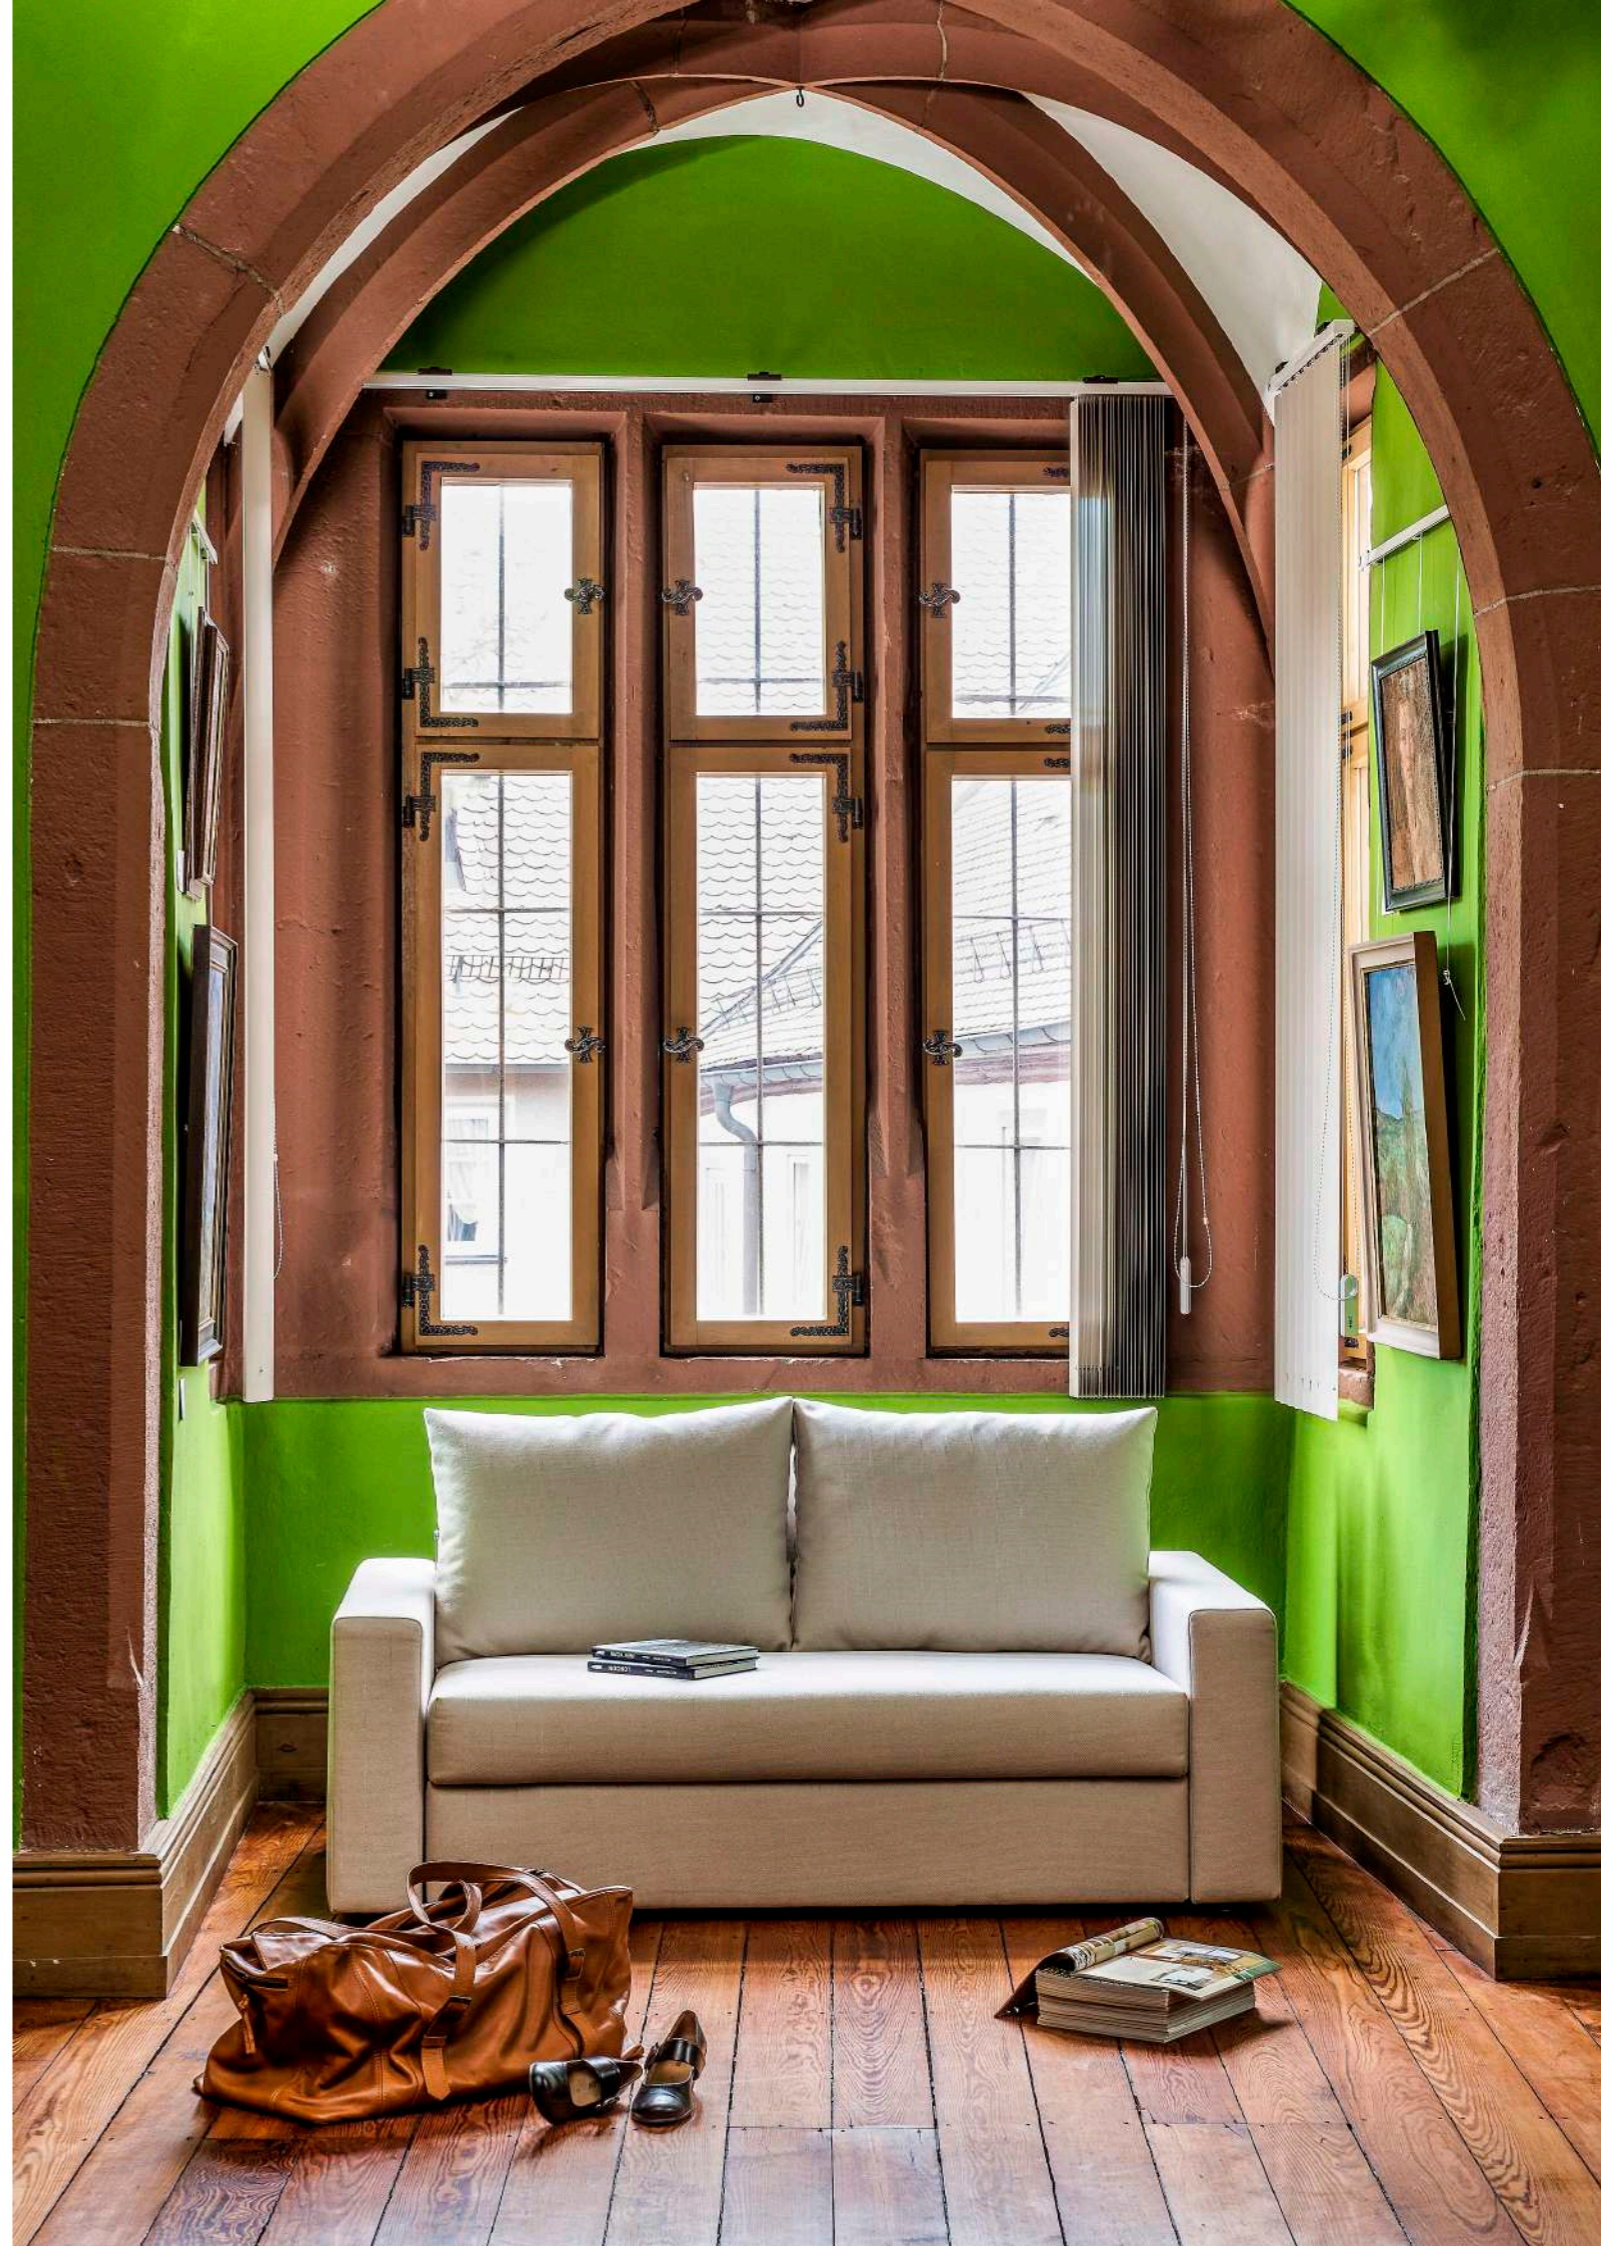

142 / 152 x 99 x 83 cm (BxTxH) · LF 140 / 150 x 203 cm · SH 42 cm, LH 42 cm
Baukastensystem: Sofakorpus in zwei Breiten, 2 Armlehnvarianten, Rückenkissen
Sofakorpus serienmäßig mit Bettkasten