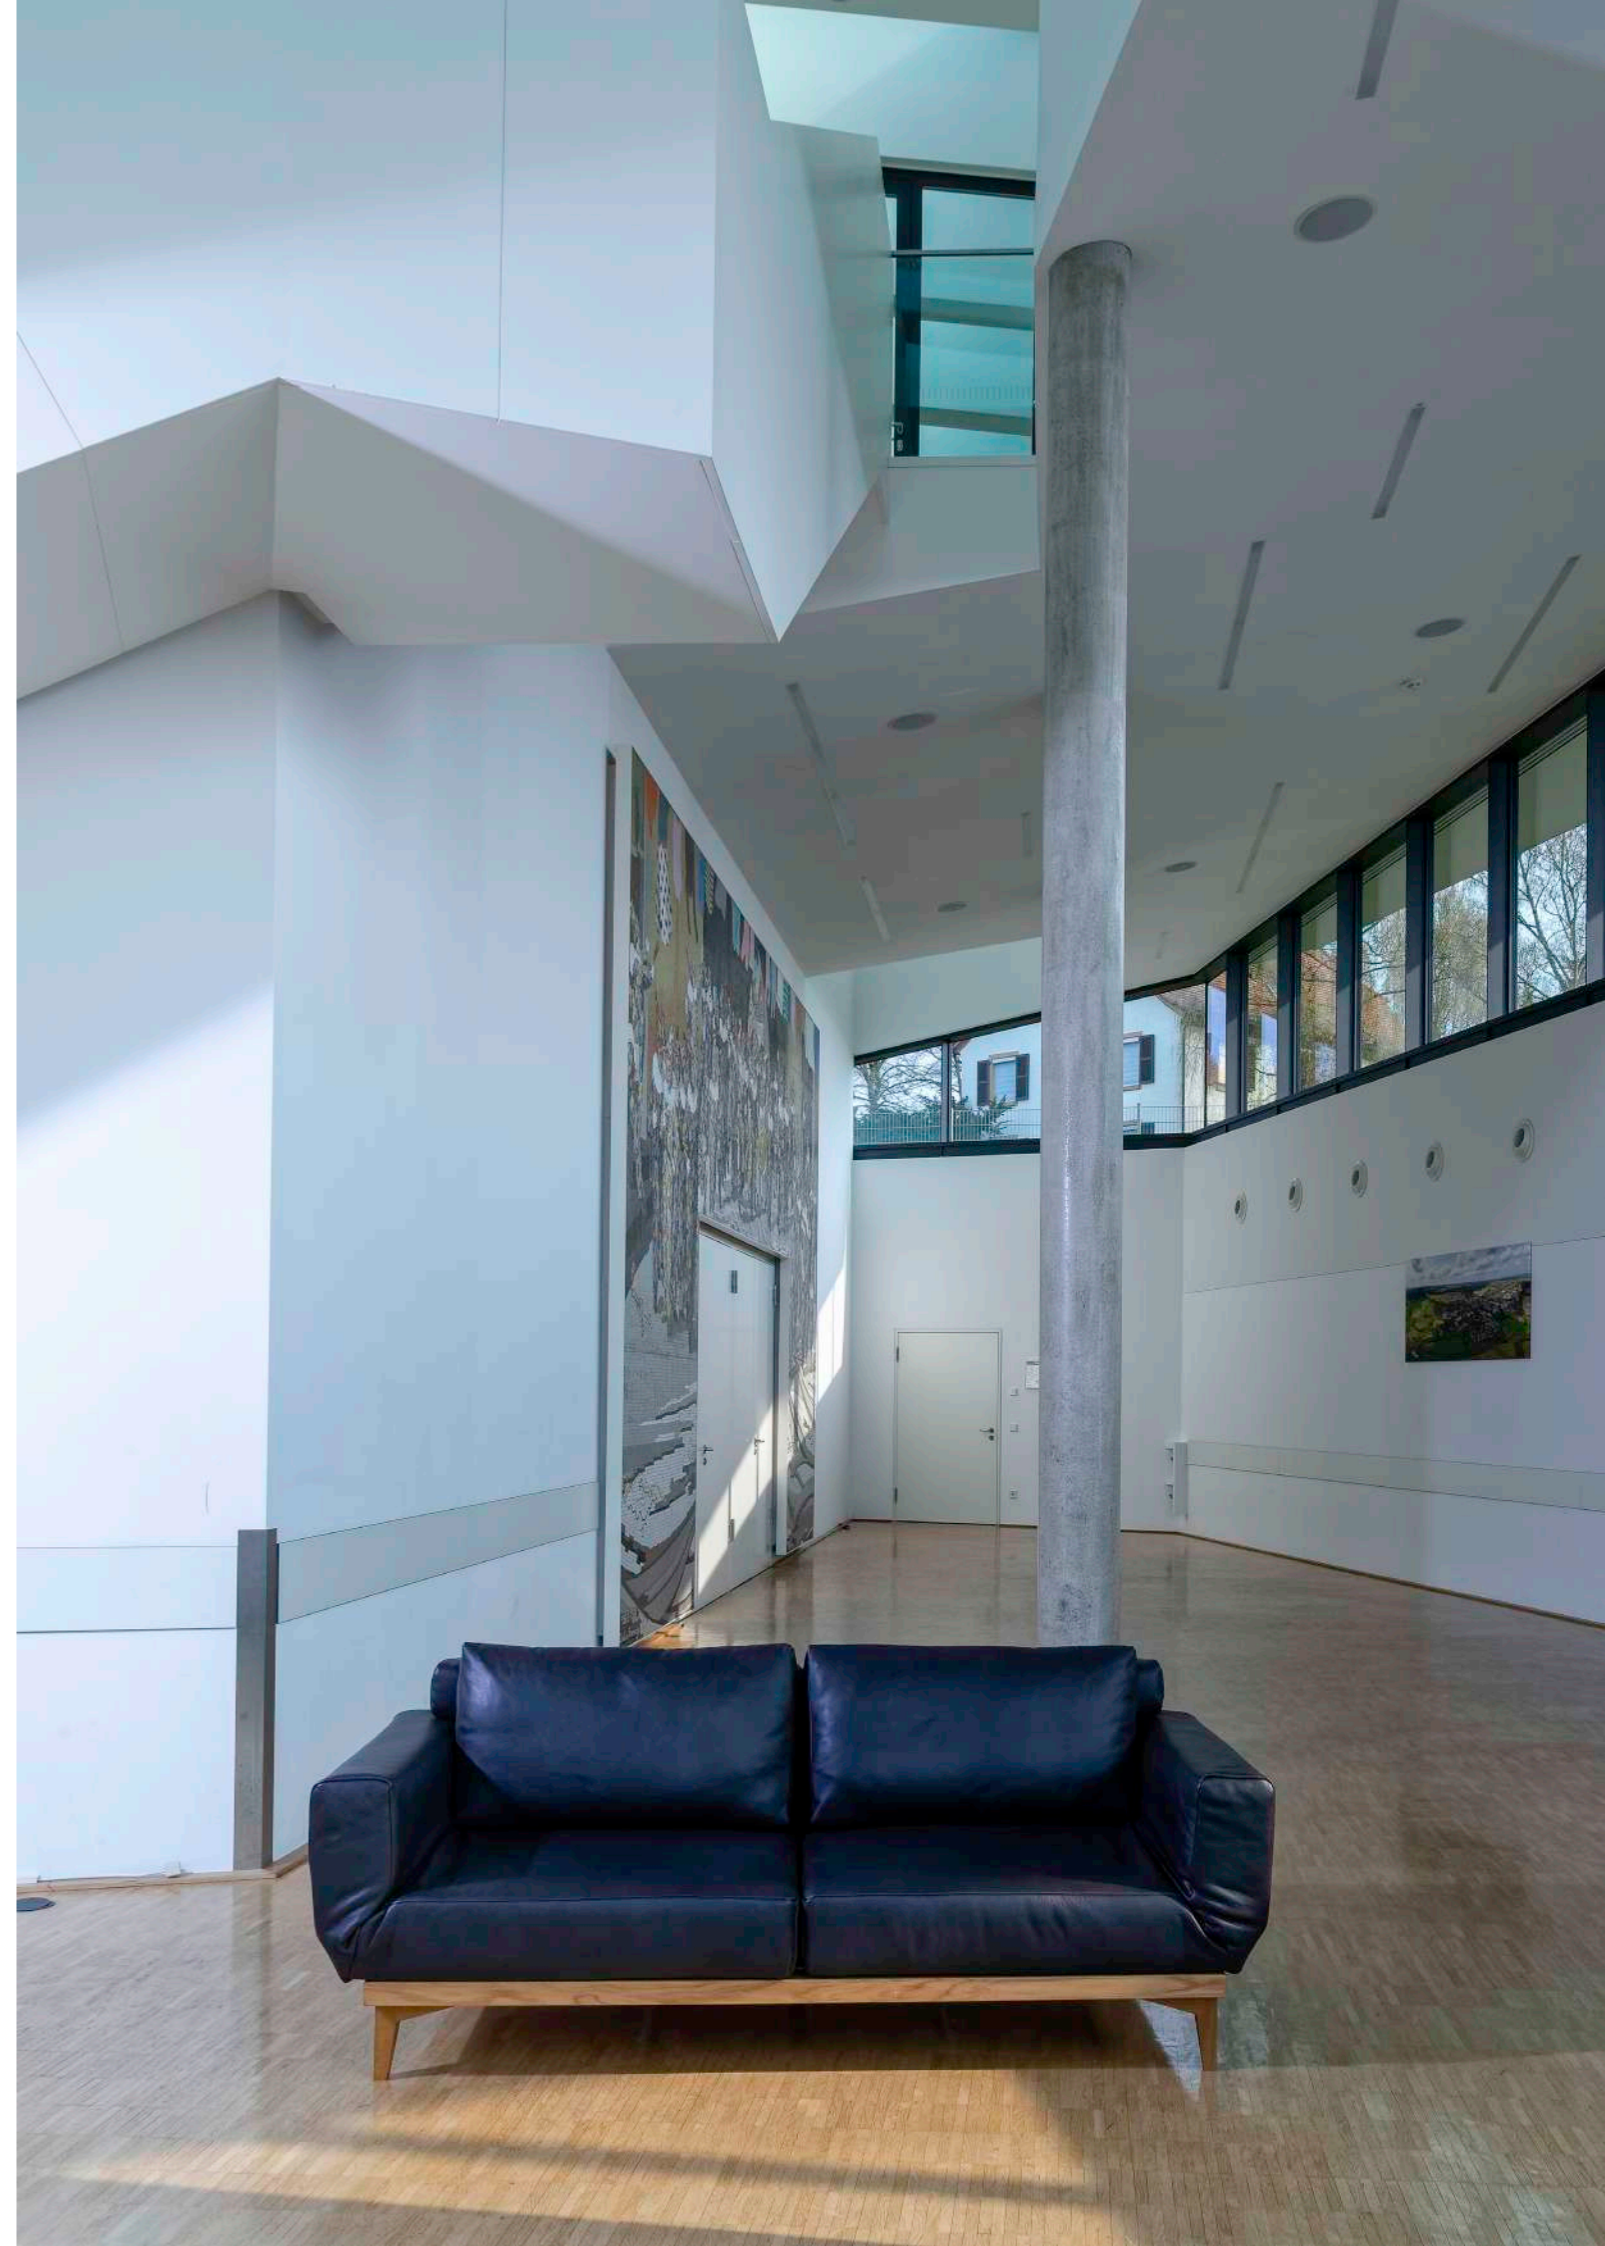

MALOUSER

Breite / Höhe / Tiefe je nach Konfiguration · LF 100 / 130 / 150 / 180 x 200 cm · SH 44 cm, LH 30 cm
Funktionen: Korpus, Recamieren, Armlehnen individuell zusammenstellbar
Optionen: Bettkasten, div. Sitzpolsterungen, div. Kissenvarianten, diverse Fußvarianten

MINNIE

78 / 130 / 150 / 180 x 82 x 78 cm (BxTxH) • LF 76 / 130 / 150 / 180 x 200 cm • SH 40 cm, LH 27 cm

Funktion: Sofakorpus fest oder ausziehbar, Recamieren, 3 Armlehnvarianten

Optionen: verschiedene Armlehnen, diverse Fußhöhen, Bettkasten, Hocker, Tablett, verschiedene Sitzpolsterungen, abnehmbare Bezüge

RIGA / RIGA - XL

82 / 100 x 115 / 125 x 90 cm oder 164 / 200 x 115 / 125 x 90 cm (BxTxH) • LF 180 x 200 cm • SH 41 cm, LH 41 cm
Einzelelemente mit oder ohne Schlaffunktion oder Relaxsofa mit oder ohne Schlaffunktion, inkl. Rückenkissen
Optional: Holzfüße, Metallfüße oder Metallkufe

SCENE

272 x 96 x 85 cm (BxTxH) · LF 174 x 197 cm · SH 43 cm, LH 43 cm
Funktionen: drehbare Sitzelemente, verstellbare Rückenlehnen, verstellbares Kopfteil, klappbare Armlehnen
Option: Armlehnkissen

TAIPEI