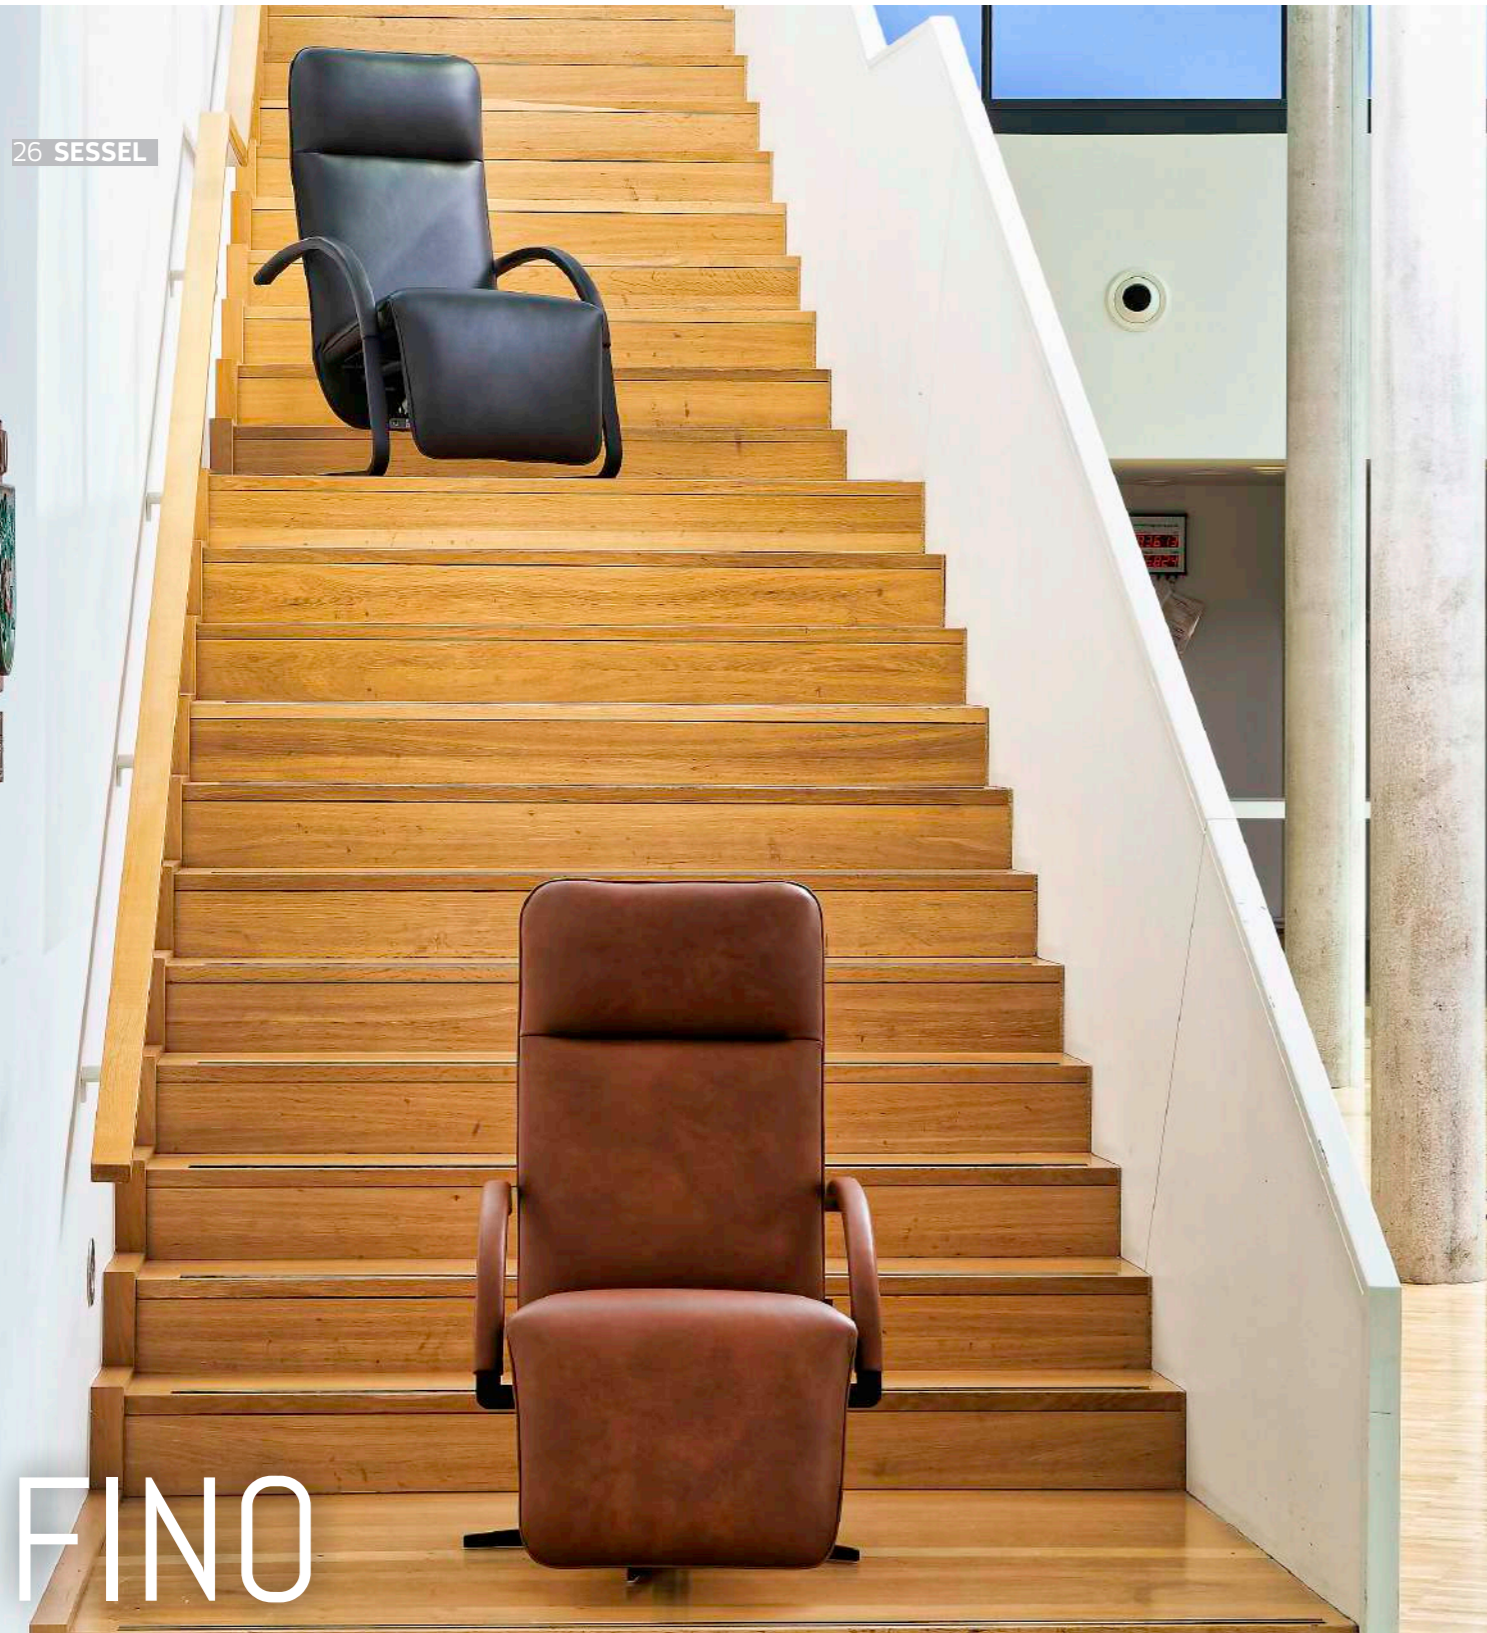

DRESDEN

73 x 76 x 82/96 cm (BxTxH) · SH 46 cm
Optionen: Sessel, Hochlehnsessel oder Sofa, Hocker ·
Armlehne mit gezinkter Holzverbindung

FILOU

Sofa: 170 / 190 x 110 x 88 cm • LF 140 / 160 x 203 cm • SH & LH 44 cm • BK 116 / 136 x 53 x 11 cm (BxTxH)
Relax- und Schlafsofa in zwei Breiten inkl. Bettkasten und verschiedenen Rückenkissenvarianten
Funktionen: Einzellege, Relaxinsel oder Doppelbett, klappbare Armlehnen
Optional: Einzelsessel und Eckgruppen in verschiedenen Varianten, Kuschelkissen

FILOU

Breite / Höhe / Tiefe je nach Konfiguration • LF je nach Kombination 175 x 200 cm - 240 x 200 cm
SH & LH 44 cm • inkl. Bettkasten in Sofakorpus und Recamiere
klappbare und feste Armlehnen
Optional: Einzelsessel und Eckgruppen in verschiedenen Varianten, Kuschelkissen