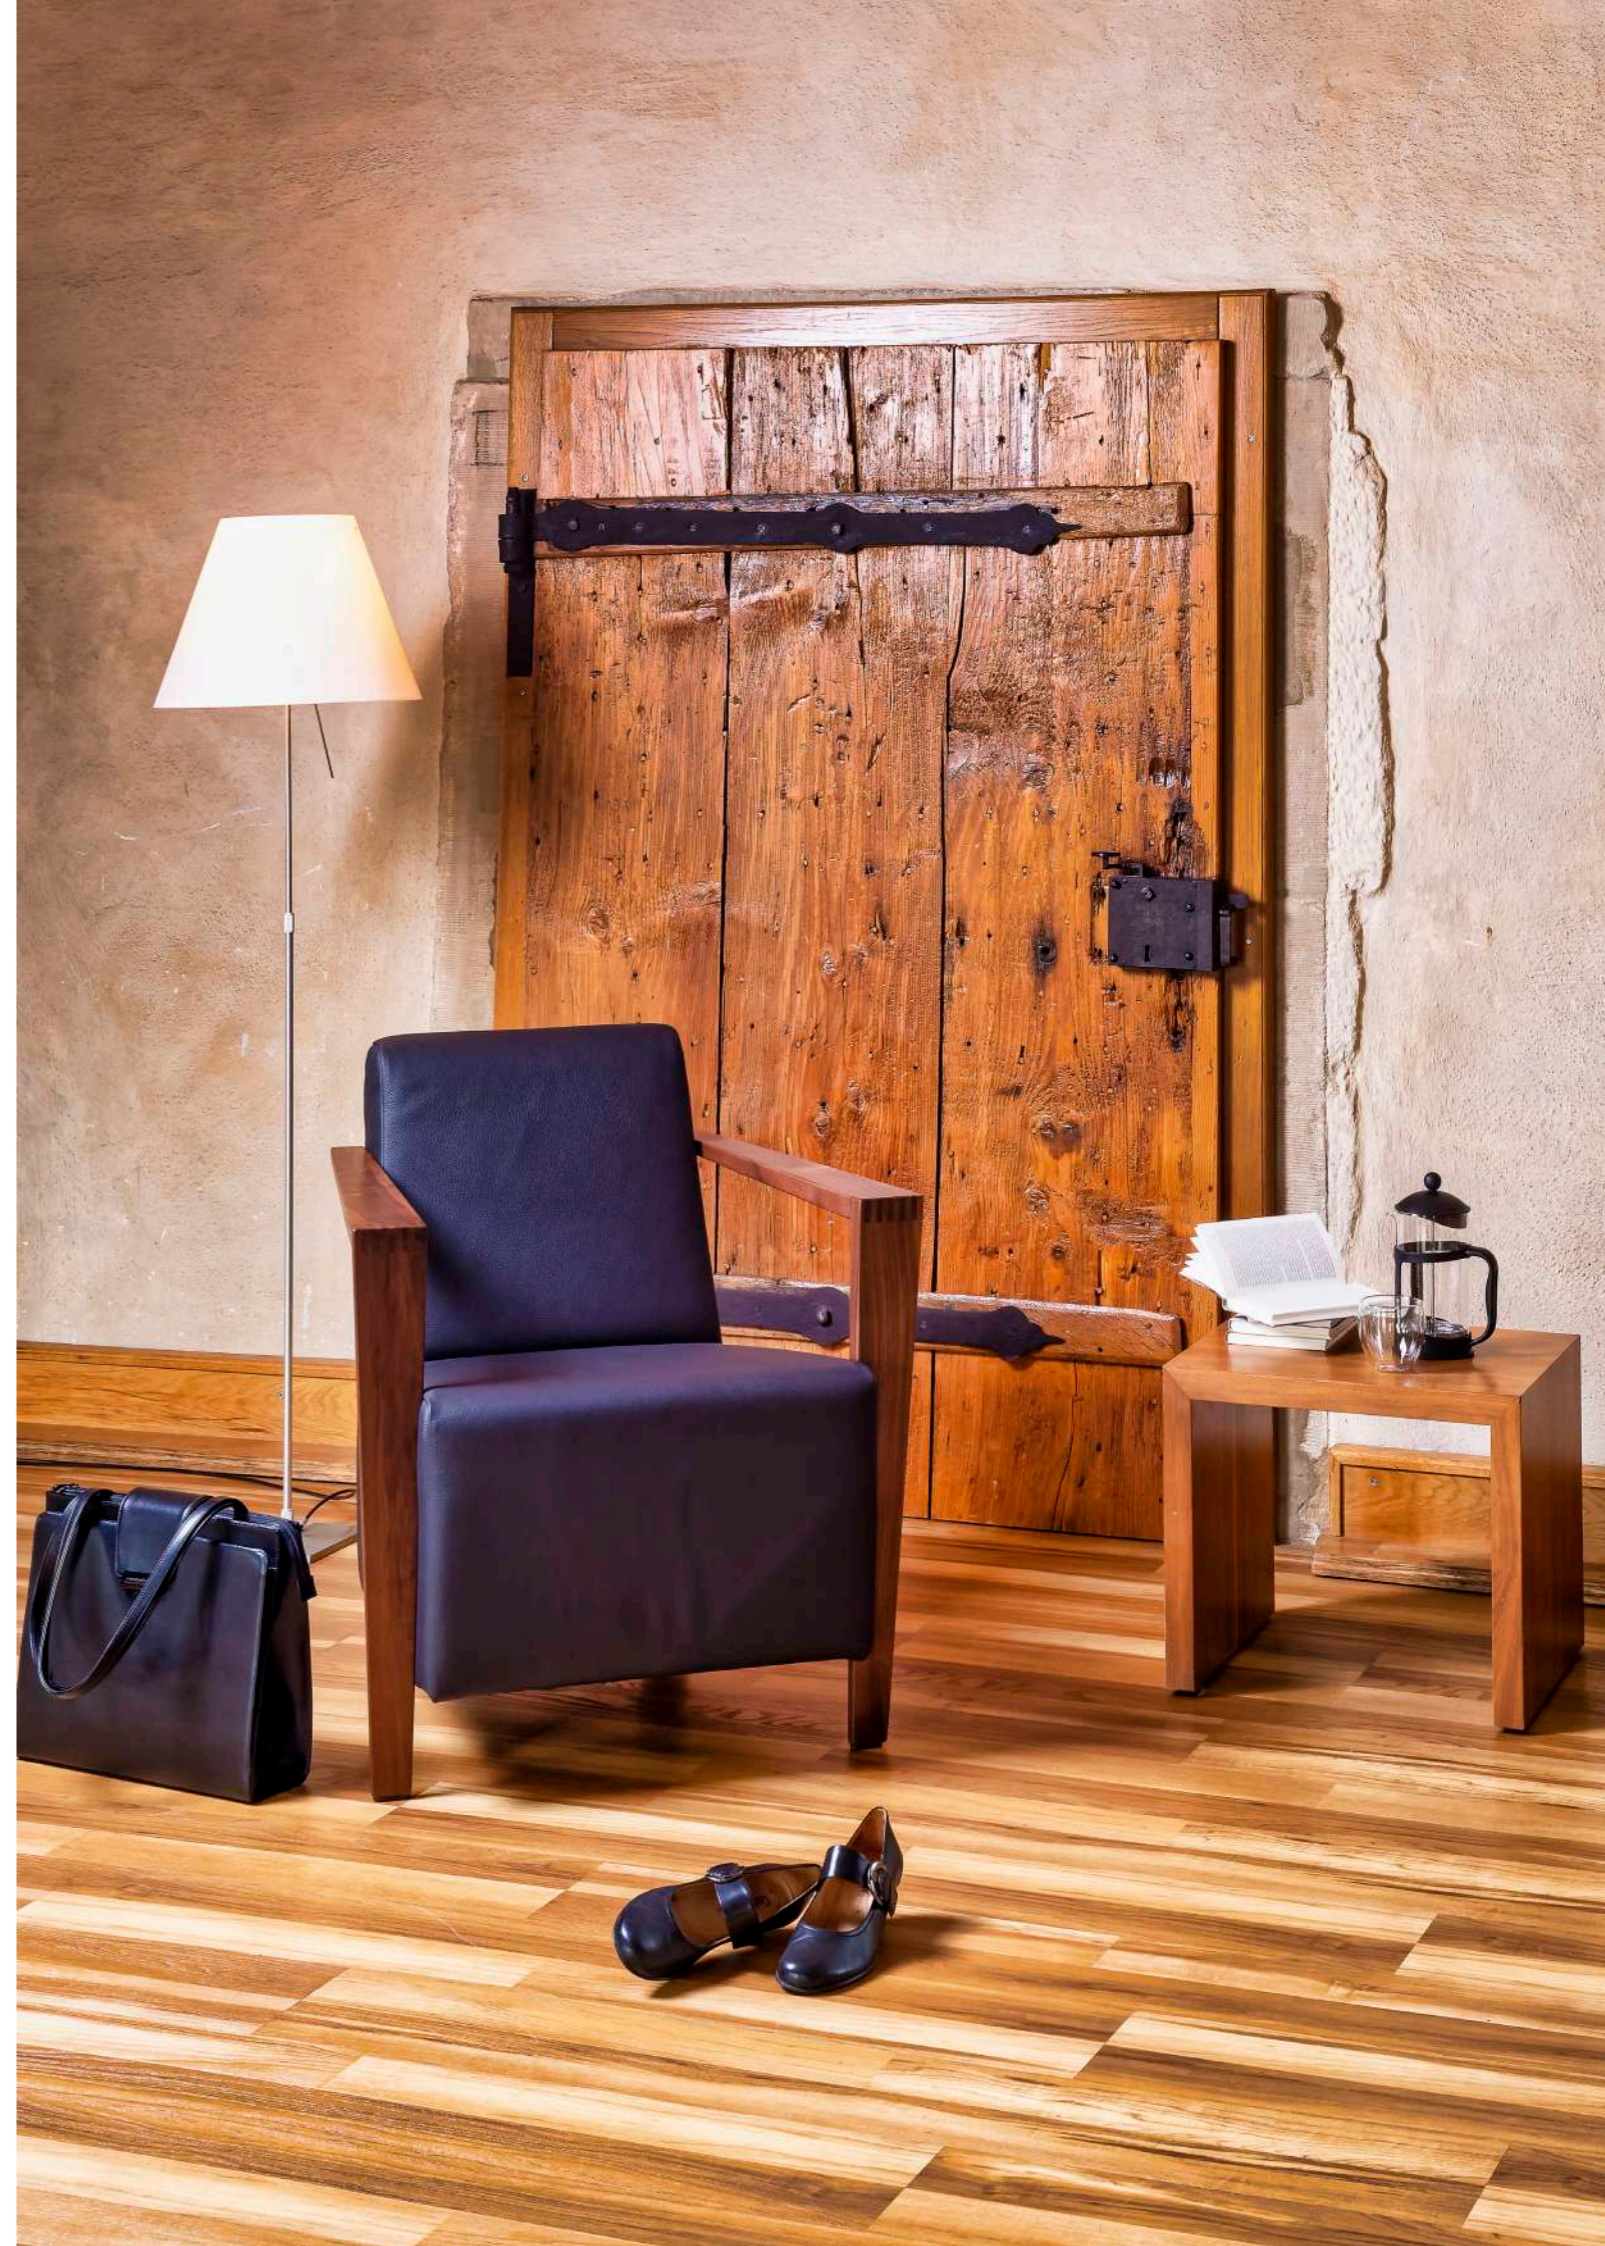

DRESDEN

73 x 76 x 82/96 cm (BxTxH) · SH 46 cm
Optionen: Sessel, Hochlehnsessel oder Sofa, Hocker ·
Armlehne mit gezinkter Holzverbindung

FILOU

Sofa: 170 / 190 x 110 x 88 cm • LF 140 / 160 x 203 cm • SH & LH 44 cm • BK 116 / 136 x 53 x 11 cm (BxTxH)
Relax- und Schlafsofa in zwei Breiten inkl. Bettkasten und verschiedenen Rückenkissenvarianten
Funktionen: Einzellege, Relaxinsel oder Doppelbett, klappbare Armlehnen
Optional: Einzelsessel und Eckgruppen in verschiedenen Varianten, Kuschelkissen