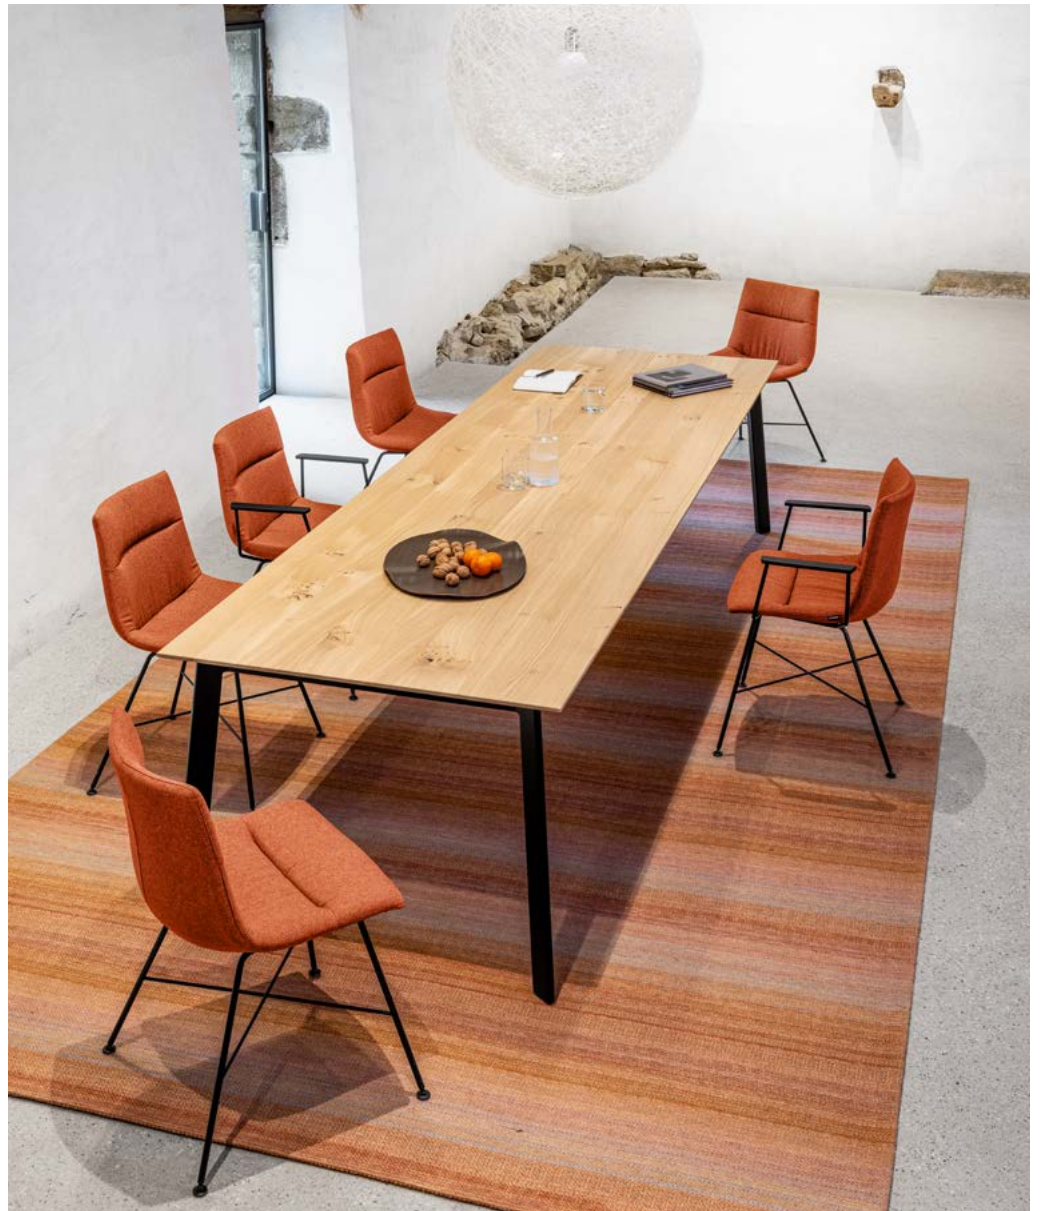

girsberger