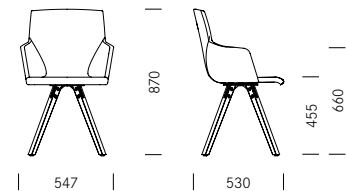

1_Masse Dimensions

Yara WL

Yara WL AL

2_Materialien Matériaux

Holz Bois

Eiche
Chêne

Amerik. Nussbaum
Noyer américain

Polster Rembourrage

Stoff Tissu

Leder Cuir

Stoff Radio | Steelcut Trio 2 | Tissu Radio | Steelcut Trio 2

Leder Donna | Cuir Donna

Stoff Divina 3 | Tissu Divina 3

Leder Scandinavian | Cuir Scandinavian

Textilleder Decovin Nappa | Similicuir Decovin Nappa

Leder Montana | Cuir Montana

3_Optionen Options

Universal-Kunststoffgleiter | Glisseurs universels en matière synthétique ☒

Filzgleiter | Glisseurs en feutre ☐

Stoff oder Leder angeliefert | Tissu et cuir fournis ☐

Untergestell Eiche | Pieds en chêne ☒

Untergestell Amerik. Nussbaum | Pieds en noyer américain ☐

Standard ☒ Standard
Optional ☐ En option