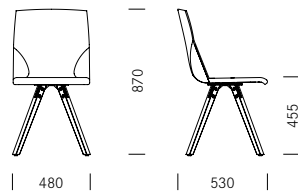

Yara WL

Design: Stefan Westmeyer

girsberger

Yara WL

Yara WL

Yara WL AL

Design:
Stefan Westmeyer

Der skulptural anmutende Yara wirkt einladend und bietet hohen Sitzkomfort. Damit ist er der richtige Stuhl für lange, gemütliche Abende mit Freunden oder der Familie am Esstisch. Die Sitzschale mit den beiden seitlich eingesetzten Partien verleiht dem Stuhl eine klare, taillierte Form. Das drehbare Gestell regt zur Bewegung an und vereinfacht darüber hinaus das Hinsetzen und Aufstehen. Die Schale ist komplett mit Stoff oder Leder umpolstert, die Holzbeine sind aus Eiche oder Nussbaum gefertigt.

La chaise Yara d'aspect sculptural est accueillante et offre un grand confort d'assise. Elle est ainsi la chaise idéale pour de longues soirées autour d'une table, entre amis ou avec la famille. La coque d'assise prolongée par deux empiècements latéraux confère au siège une ligne claire et cintrée. La structure pivotante incite au mouvement et facilite le lever et l'assise. La coque est intégralement recouverte de cuir ou de tissu, les pieds en bois sont fabriqués en bois de chêne ou de noyer.

1_Masse Dimensions

Yara WL

Yara WL AL

2_Materialien Matériaux

Holz Bois

Eiche
Chêne

Amerik. Nussbaum
Noyer américain

Polster Rembourrage