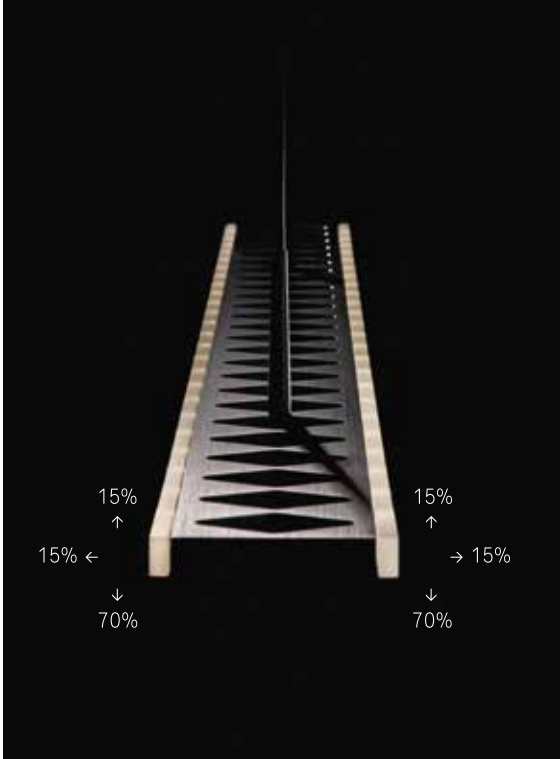

ILLUMINARTIS

Hochwertig und zeitlos

Hinter der Kombination Illuminatio (Beleuchtung) und «ars», «artis» (Kunst, Kunstfertigkeit) verbergen sich formschöne Produkte der Schweizer Licht Manufaktur Illuminartis. Die Leuchten fertigt Illuminartis im Emmental überwiegend mit Rohmaterialien und Komponenten von Schweizer Herstellern.

Die RHOMBUS-Kollektion verbindet modernste Lichttechnologie und höchste Ansprüche an Material und Verarbeitung. So schafft Illuminartis Leuchten mit fühlbarer Lichtqualität, hoher Ästhetik und zeitlosem Design.