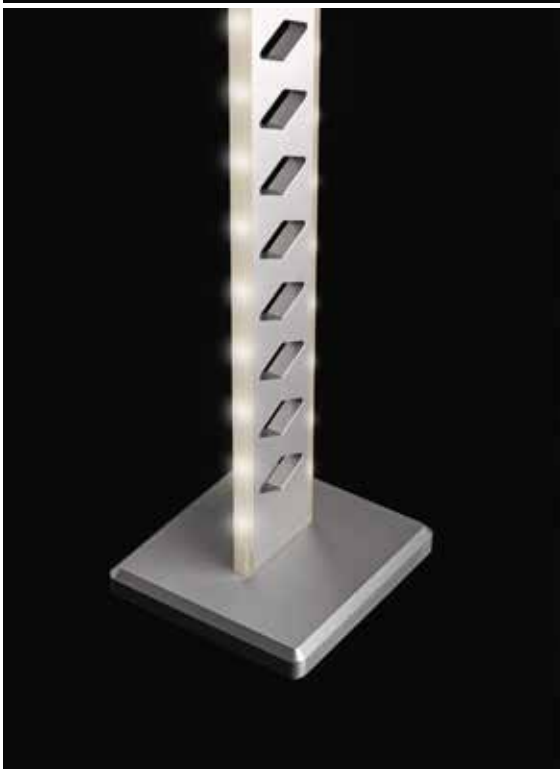

illuminartis

DIE LICHT MANUFAKTUR

RHOMBUS

Die exklusive Leuchte RHOMBUS ist mehr als eine LED-Leuchte – sie ist ein faszinierendes Objekt für Ihren Wohnraum

PRODUKTION

Präzision und einzigartig

Der RHOMBUS-Grundkörper besteht aus einem einzigen Stück hochfestem und spannungsarmem Aluminium. Eine hochpräzise CNC-Fräse bearbeitet den Aluminiumkörper auf 0,1 mm genau. Für ein optimales Wärmemanagement sorgen die rhombenförmigen Ausparungen.

LICHTVERTEILUNG

Raffiniert und effektiv

Einmalig ist die optimierte Lichtführung der RHOMBUS-Leuchten. Durch den speziell entwickelten Diffusor aus hochwertigem Kunststoff fallen 70 Prozent des Lichts auf den Tisch, je 15 Prozent werden zur Seite und nach oben gelenkt. Die Decke wird so als Lichtreflektor genutzt und damit eine raumfüllende Beleuchtung geschaffen.

RHOMBUS KOLLEKTION swissmade

Material	Aluminium geschliffen
Farbe	schwarz oder farblos eloxiert
Farbe Kabel	schwarz matt
Spannung	110 – 230 V / 50 – 60 Hz
Raumhöhe	bis maximal 2,9 Meter
LED	48 Stk Total, 24 Stk/Seite
Farbtemperatur	warmweiss 2700 Kelvin
Lichtstrom	4000 Lumen
Stromverbrauch	maximal 65 Watt
Zusatzfunktionen	<ul style="list-style-type: none"> · stufenlos dimmbar · Speicherung der letztverwendeten Dimmstufe · akustische Rückmeldung der obersten / untersten Dimmstufe · Stehleuchte mit integriertem Kabeltresor
Sonderversionen	<ul style="list-style-type: none"> · für Räume ab 2,9 m Raumhöhe · für Pult- / Schrägdächer · für unsichtbaren Einbau des Baldachins in Hohlraum- / Betondecken · Kabel in weiss