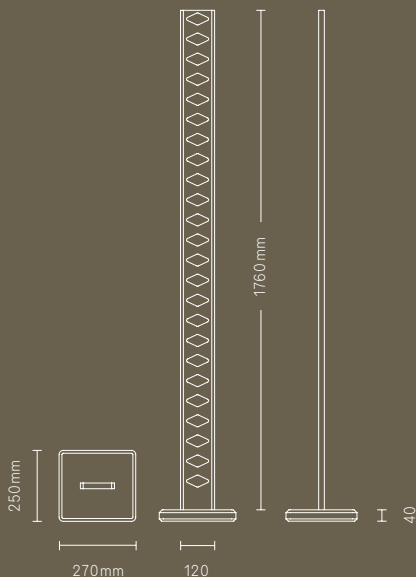

RHOMBUS KOLLEKTION swissmade

Material	Aluminium geschliffen
Farbe	schwarz oder farblos eloxiert
Farbe Kabel	schwarz matt
Spannung	110 – 230 V / 50 – 60 Hz
Raumhöhe	bis maximal 2,9 Meter
LED	48 Stk Total, 24 Stk/Seite
Farbtemperatur	warmweiss 2700 Kelvin
Lichtstrom	4000 Lumen
Stromverbrauch	maximal 65 Watt
Zusatzfunktionen	· stufenlos dimmbar · Speicherung der letztverwendeten Dimmstufe · akustische Rückmeldung der obersten / untersten Dimmstufe · Stehleuchte mit integriertem Kabeltresor
Sonderversionen	· für Räume ab 2,9 m Raumhöhe · für Pult- / Schrägdächer · für unsichtbaren Einbau des Baldachins in Hohlraum- / Betondecken · Kabel in weiss

illuminartis
c/o werk14 AG
Fabrikstrasse 14
CH-3455 Grünen

T +41 34 432 41 44

www.illuminartis.ch
info@illuminartis.ch

PENDELLEUCHE P-124

Aluminium farblos eloxiert	Art-Nr IL.RH.P-124.230N.10
Aluminium schwarz eloxiert	Art-Nr IL.RH.P-124.230N.20

PENDELLEUCHE P-176

Aluminium farblos eloxiert	Art-Nr IL.RHP176.27.23N.10
Aluminium schwarz eloxiert	Art-Nr IL.RHP176.27.23N.20

STEHLEUCHE S-176

Aluminium farblos eloxiert	Art-Nr IL.RHS176.27.23N.10
Aluminium schwarz eloxiert	Art-Nr IL.RHS176.27.23N.20