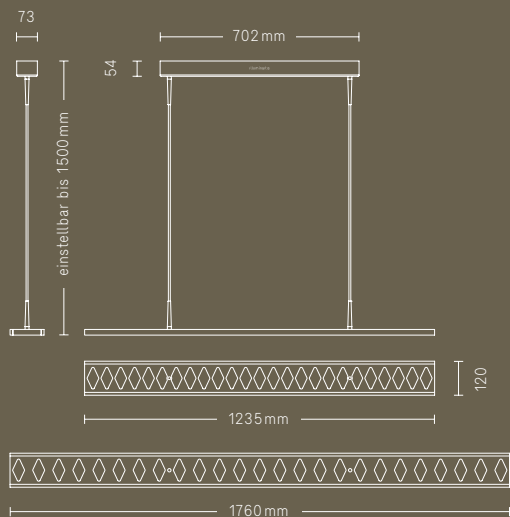

RHOMBUS KOLLEKTION swissmade

Material	Aluminium geschliffen
Farbe	schwarz oder farblos eloxiert
Farbe Kabel	schwarz matt
Spannung	110 – 230 V / 50 – 60 Hz
Raumhöhe	bis maximal 2,9 Meter
LED	48 Stk Total, 24 Stk/Seite
Farbtemperatur	warmweiss 2700 Kelvin
Lichtstrom	4000 Lumen
Stromverbrauch	maximal 65 Watt
Zusatzfunktionen	· stufenlos dimmbar · Speicherung der letztverwendeten Dimmstufe · akustische Rückmeldung der obersten / untersten Dimmstufe · Stehleuchte mit integriertem Kabeltresor
Sonderversionen	· für Räume ab 2,9 m Raumhöhe · für Pult- / Schrägdächer · für unsichtbaren Einbau des Baldachins in Hohlraum- / Betondecken · Kabel in weiss

illuminartis
c/o werk14 AG
Fabrikstrasse 14
CH-3455 Grünen

T +41 34 432 41 44

www.illuminartis.ch
info@illuminartis.ch

PENDELLEUCHE P-124

Aluminium farblos eloxiert	Art-Nr IL.RH.P-124.230N.10
Aluminium schwarz eloxiert	Art-Nr IL.RH.P-124.230N.20

PENDELLEUCHE P-176

Aluminium farblos eloxiert	Art-Nr IL.RHP176.27.23N.10
Aluminium schwarz eloxiert	Art-Nr IL.RHP176.27.23N.20

STEHLEUCHE S-176

Aluminium farblos eloxiert	Art-Nr IL.RHS176.27.23N.10
Aluminium schwarz eloxiert	Art-Nr IL.RHS176.27.23N.20