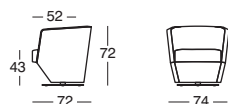

1252 FRAME Fauteuil

360 Grad Sitzkultur

Der kompakte Frame Fauteuil lässt sich optimal mit den Frame-Sofas kombinieren und verfügt über einen 360°-Tellerfuss. Der Tellerfuss ist in verschiedenen Ausführungen erhältlich.

Confort optimal tous azimuts

Le fauteuil compact Frame s'accorde parfaitement avec les canapés Frames. Le modèle est équipé d'une base circulaire à 360°, qui est disponible dans plusieurs versions.

360-degree sitting culture

This compact Frame chair can be optimally combined with the Frame sofa and has a 360-degree swivel mechanism. The plate base is available in different versions.

Highlights

1. 360°-Tellerfuss
   - Sitzkissen mit Polyether-Kaltschaumfüllung
   - Sitzkissen mit Gänsefedern
   - Tellerfuss in chrom glanz, chrom gebürstet, chrom rauch* und pulverbeschichtet nach RAL*
2. Base circulaire pivotant à 360°
   - Assise avec garnissage mousse froid polyéther
   - Assise avec garnissage plumes d'oie
   - Base circulaire en finition chrome brillant, chrome brossé, chrome fumé* ou teinte RAL*
3. Plate base with 360-degree swivel mechanism
   - Polyether cold foam seat cushions
   - Seat pillow goose quill
   - Plate base in polished chrome, brushed chrome, smoked chrome* or RAL colored*

Design:

Martin Birrer und Benny Mosimann

Fauteuil mit Drehfunktion
Fauteuil avec fonction pivotante
Armchair with revolving function