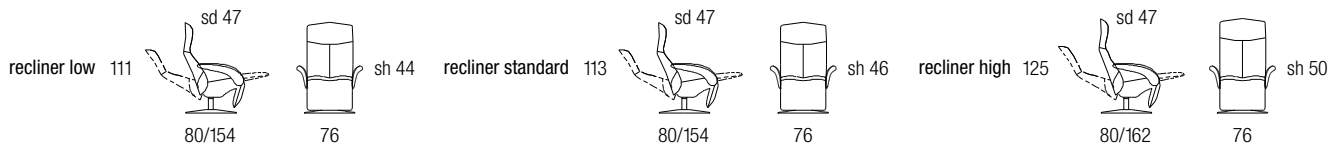

sh: seat height / sd: seat depth

- Recliner low / standard / high
- Frame: steel mechanism
- Available in leather, fabric or microfibre
- Feet: choice from 6 swivel bases (see overview recliner bases)
- Recliner standard is available with seat height + 4 cm
- Option: motor + infrared remote control

- Relaxfauteuil laag / standaard / hoog
- Frame: stalen mechanisme
- Leverbaar in leder, stof of microvezel
- Onderstel: keuze uit 6 draivoeten (zie overzicht relaxvoeten)
- Relaxfauteuil standaard is beschikbaar met zithoogte + 4 cm
- Optie: motor + infraroodbediening

- Relaxessel niedrig / standard / hoch
- Rahmen: stählerne Mechanik
- Erhältlich in Leder, Stoff oder Mikrofaser
- Untergestell: Wahl unter 6 Drehfüßen (Siehe Übersicht Relaxfüße)
- Relaxessel standard ist erhältlich mit Sitzhöhe + 4 cm
- Option: Motor + Fernbedienung Infrarot

- Fauteuil relax bas / standard / haut
- Cadre: mécanisme en acier
- Livable en cuir, tissu ou microfibre
- Piètement: choix entre 6 pieds pivotants (voir aperçu pieds relax)
- Fauteuil relax standard est livable avec hauteur d'assise + 4 cm
- Option: moteur + commande infrarouge