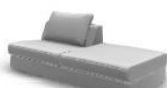

2223-BS215-R
Anbausitz + Hocker rechts
215
W 215 D 96 H 86
SH 45 SD 46