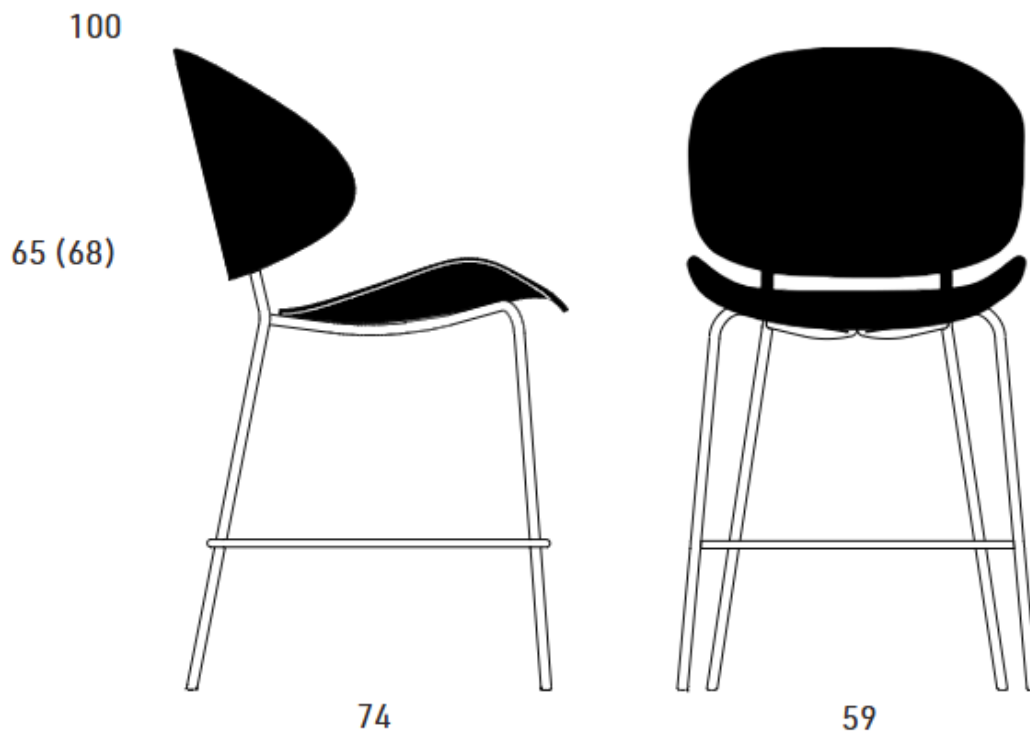

Maße und Gewicht

4-Fuß-Rundrohrgestell

cm inch

 8.5 kg