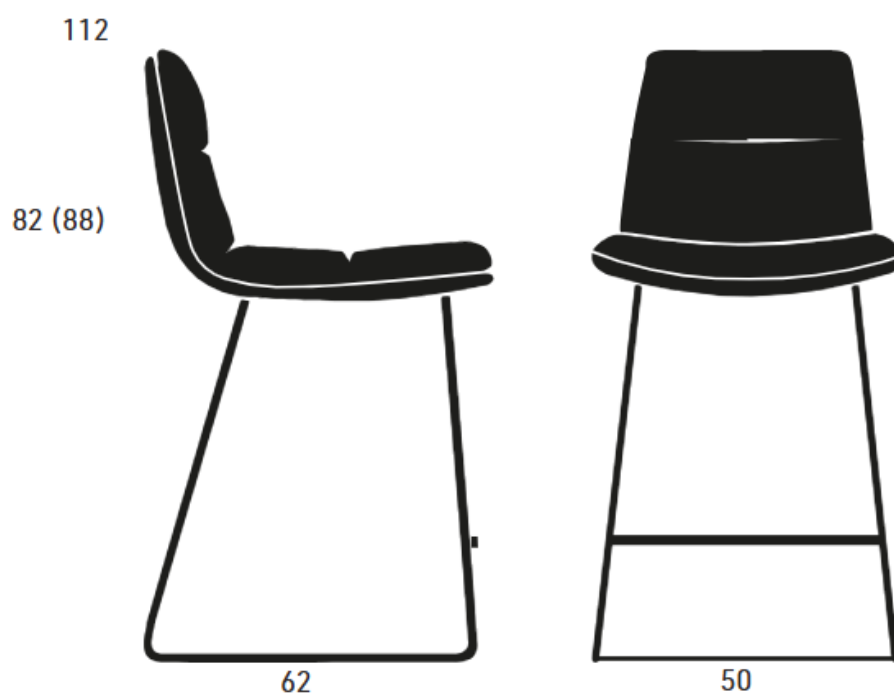

Maße und Gewicht

Drahtkufengestell mit Mittelstrebe

cm inch

 11 kg