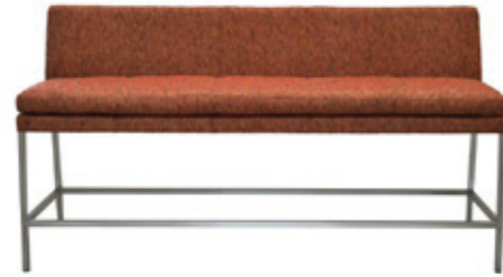

MARIUS

auch als Bank erhältlich