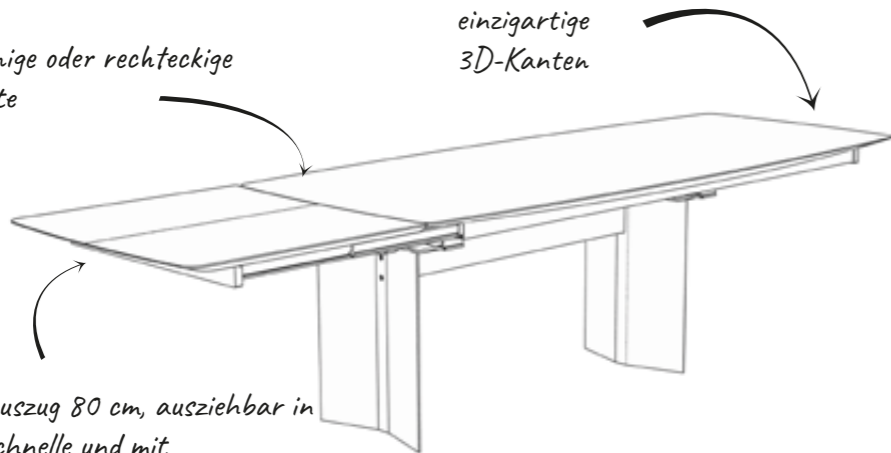

Material:
Edelstahl matt /
Pulverbeschichtet
schwarz, anthrazit, schoko

Hier in Kombination
mit Sessel DAKOTA

► lavida-moebel.de

FREIFORM.SYNCHRO

bootsförmige oder rechteckige
Tischplatte

einzigartige
3D-Kanten