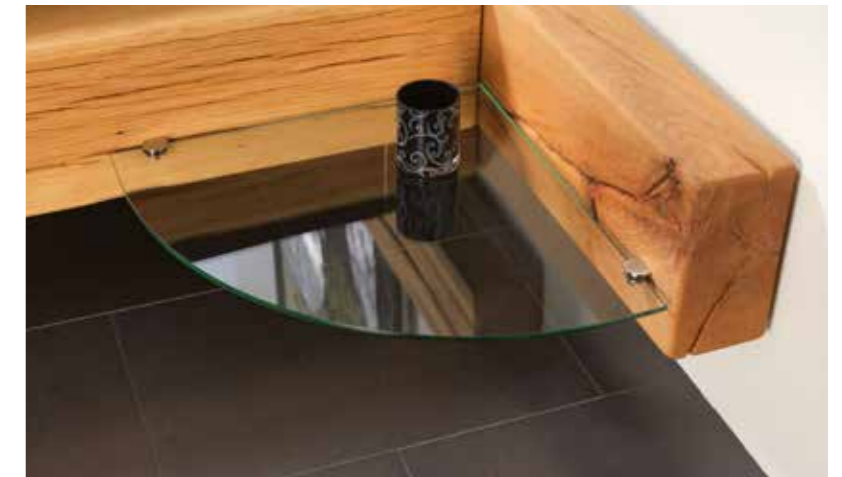

BALTIMORE

Innenmasse
Mesures intérieures

Aussenmasse
Dimensions extérieures

Bettkopfbalken mit Fuge!
Poutrelle de la tête de lit avec interstice

FARBEN
FINITIONS

Massivholz geölt
Bois massif huilé

Massivholz geölt | Bois massif huilé

E20 Ast-Eiche | Chêne à nœuds
S20 Sumpfeiche | Chêne palustre

Standardausführung:
seitlich zwei abgerundete Glas-Ablagen
Zuschlag bei Ausführung in Holz

Exécution standard :
deux étagères latérales arrondies en verre

Das Kopfteil von BALTIMORE ist 3-fach höhenverstellbar. Das Bettgestell hat zwei Zierschrauben in den vorderen Ecken und wird mit zwei seitlichen abgerundeten Glas-Ablagen geliefert, die optional auch in Holz gewählt werden können. Dieses Massivholzbett ist auch ohne seitliche Ablagen als Modell NEVADA aufgeführt.

La tête de lit BALTIMORE est réglable 3 fois en hauteur. Le cadre de lit est muni de deux vis décoratives dans les angles de la partie frontale et il est fourni avec deux étagères latérales arrondies en verre, lesquelles sont également disponibles en bois. Ce lit en bois massif est également disponible sans étagères latérales en tant que modèle NEVADA.

Lieferzeit: 8-10 Arbeitswochen
Délai de livraison: 8-10 semaines

ZUSCHLÄGE FÜR SPEZIALANFERTIGUNGEN!
SUPPLÉMENTS SUR MESURES!

Alle Masse sind Zirkmasse in cm! Techn. Änderungen sowie evtl. Druckfehler vorbehalten!
Toutes les mesures sont en cm et approximatives! Sous réserve de modifications et d'éventuelles fautes d'impression!