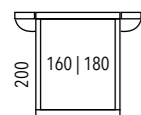

La tête de lit du lit en bois massif CHARLOTTE est réglable 3 fois en hauteur afin d'assurer une adaptation individuelle. Elle est également disponible avec deux étagères latérales sous le nom de CAROLINA.

Alle Masse in cm! Toutes les dimensions en cm!

CHICAGO

Innenmasse
Mesures intérieures

Aussenmasse
Dimensions extérieures

Bettkopfbalken mit Fuge!
Poutrelle de la tête de lit avec interstice

FARBEN
FINITIONS