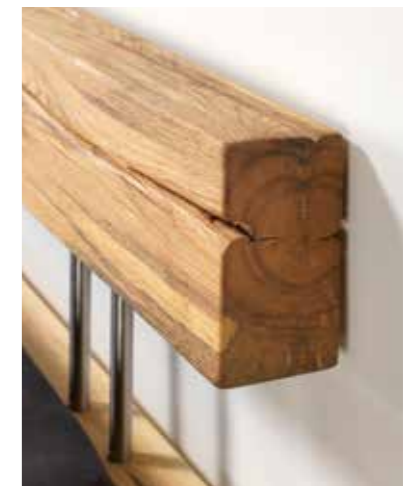

BALTIMORE

Innenmasse
Mesures intérieures

Aussenmasse
Dimensions extérieures

Bettkopfbalken mit Fuge!
Poutrelle de la tête de lit avec interstice

FARBEN
FINITIONS

Massivholz geölt
Bois massif huilé

Massivholz geölt | Bois massif huilé

E20 Ast-Eiche | Chêne à nœuds
S20 Sumpfeiche | Chêne palustre

Standardausführung:
seitlich zwei abgerundete Glas-Ablagen
Zuschlag bei Ausführung in Holz

Exécution standard :
deux étagères latérales arrondies en verre

Das Kopfteil von BALTIMORE ist 3-fach höhenverstellbar. Das Bettgestell hat zwei Zierschrauben in den vorderen Ecken und wird mit zwei seitlichen abgerundeten Glas-Ablagen geliefert, die optional auch in Holz gewählt werden können. Dieses Massivholzbett ist auch ohne seitliche Ablagen als Modell NEVADA aufgeführt.

La tête de lit BALTIMORE est réglable 3 fois en hauteur. Le cadre de lit est muni de deux vis décoratives dans les angles de la partie frontale et il est fourni avec deux étagères latérales arrondies en verre, lesquelles sont également disponibles en bois. Ce lit en bois massif est également disponible sans étagères latérales en tant que modèle NEVADA.

Lieferzeit: 8-10 Arbeitswochen
Délai de livraison: 8-10 semaines

ZUSCHLÄGE FÜR SPEZIALANFERTIGUNGEN!
SUPPLÉMENTS SUR MESURES!

Alle Masse sind Zirkmasse in cm! Techn. Änderungen sowie evtl. Druckfehler vorbehalten!
Toutes les mesures sont en cm et approximatives! Sous réserve de modifications et d'éventuelles fautes d'impression!