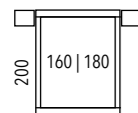

CRESTA

Innenmasse
Mesures intérieures