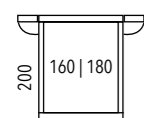

Alle Masse in cm! Toutes les dimensions en cm!

BALTIMORE

Innenmasse
Mesures intérieures

Aussenmasse
Dimensions extérieures

Bettkopfbalken mit Fuge!
Poutrelle de la tête de lit avec interstice

FARBEN
FINITIONS