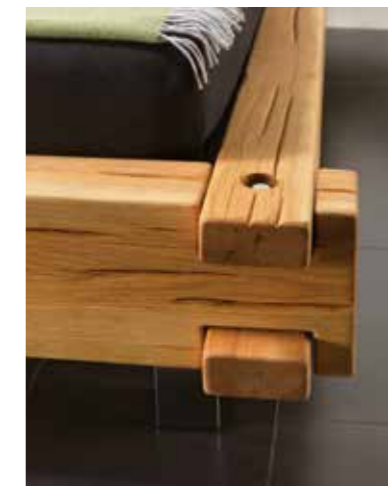

BALTIMORE

Innenmasse
Mesures intérieures

Aussenmasse
Dimensions extérieures

Bettkopfbalken mit Fuge!
Poutrelle de la tête de lit avec interstice

FARBEN
FINITIONS

Massivholz geölt
Bois massif huilé

Massivholz geölt | Bois massif huilé

E20 Ast-Eiche | Chêne à nœuds
S20 Sumpfeiche | Chêne palustre

Standardausführung:
seitlich zwei abgerundete Glas-Ablagen
Zuschlag bei Ausführung in Holz

Exécution standard :
deux étagères latérales arrondies en verre

Das Kopfteil von BALTIMORE ist 3-fach höhenverstellbar. Das Bettgestell hat zwei Zierschrauben in den vorderen Ecken und wird mit zwei seitlichen abgerundeten Glas-Ablagen geliefert, die optional auch in Holz gewählt werden können. Dieses Massivholzbett ist auch ohne seitliche Ablagen als Modell NEVADA aufgeführt.

La tête de lit BALTIMORE est réglable 3 fois en hauteur. Le cadre de lit est muni de deux vis décoratives dans les angles de la partie frontale et il est fourni avec deux étagères latérales arrondies en verre, lesquelles sont également disponibles en bois. Ce lit en bois massif est également disponible sans étagères latérales en tant que modèle NEVADA.

Lieferzeit: 8-10 Arbeitswochen
Délai de livraison: 8-10 semaines

ZUSCHLÄGE FÜR SPEZIALANFERTIGUNGEN!
SUPPLÉMENTS SUR MESURES!

Alle Masse sind Zirkmasse in cm! Techn. Änderungen sowie evtl. Druckfehler vorbehalten!
Toutes les mesures sont en cm et approximatives! Sous réserve de modifications et d'éventuelles fautes d'impression!