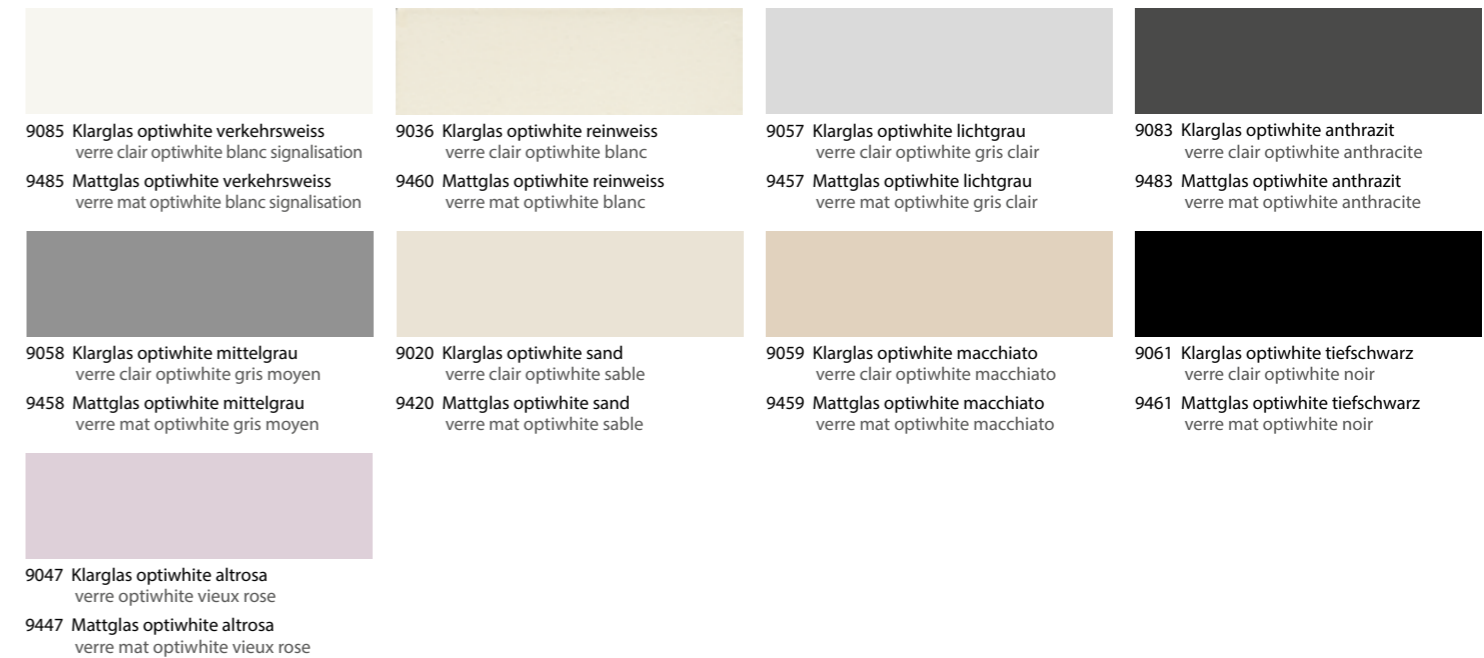

9104 Wildeiche natur, reinweiss decklackiert, Decovin weiss
9104 chêne sauvage natur, vernis blanc pur, Decovin blanc

9105 reinweiss decklackiert, amerikanischer Wildnussbaum, Griffe Alu bronze
9105 vernis blanc pur, noyer sauvage américain, poignées alu bronze

9101

9101 altrosa/anthrazit decklackiert, Mattglas anthrazit
9101 vernis vieu rose/anthracite, verre mat anthracite

9103 macchiato decklackiert, Mattglas cremeweiss, Decovin weiss
9103 vernis macchiato, verre mat blanc crème, Decovin blanc

KORPUS, FRONT, ABDECKBLATT, TABLARE ZWISCHENREGAL
CORPS, FACE, PLATEAU

FRONT, ABDECKBLATT, TABLARE ZWISCHENREGAL
FACE ET PLATEAU

ABDECKBLATT, TABLARE ZWISCHENREGAL
PLATEAU, RAYONS

ACHTUNG:
Die furnierten Fronten sind wild zusammengesetzt (geplankt)!