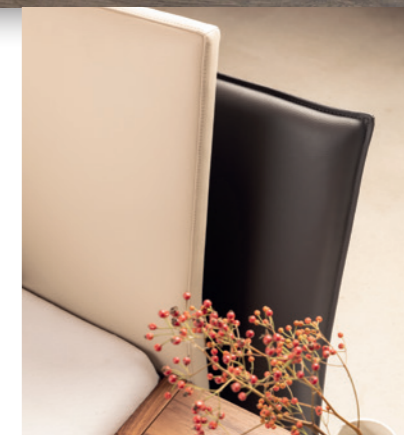

KOPFTEILVARIANTEN IN DECOVIN

Finition couture en Decovin au tête de lit

Links: Kappnaht, Rechts: Biesennaht,
à gauche: Kappnaht, à droite: Biesennaht