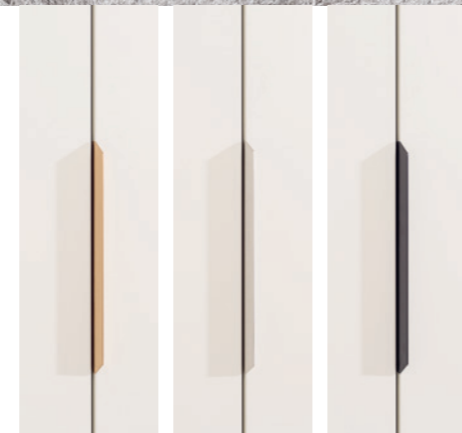

Luna

MAB  Möbel
Muotathal

9103 grigio decklackiert, Decovin lava
9103 vernis grigio, decovin lava

ZIERLEISTEN in Holz, Decovin oder Lack
Bordure en bois, Decovin ou vernis

KOPFTEILVARIANTEN IN DECOVIN

Finition couture en Decovin au tête de lit

Links: Kappnaht, Rechts: Biesennaht,
à gauche: Kappnaht, à droite: Biesennaht

9102 reinweiss decklackiert, Wildeiche natur
9102 vernis blanc pur, chêne sauvage natur

9101 grigio decklackiert, amerikanischer Wildnussbaum, Decovin grigio, Spiegel Bronze, Spiegel Bronze satiniert, Griff Messing

9101 vernis grigio, noyer sauvage américain, decovin grigio, miroir bronze, miroir satiné bronze, poignées laiton

9105 Mattglas lichtgrau, Wildeiche natur, Griff schwarz
9105 verre mat gris clair, chêne sauvage natur, poignées noir

9106 graphitgrau decklackiert, Klar- und Mattglas
graphitgrau, Griff Alu matt

9106 vernis gris graphit, verre brillant et mat gris
graphit, poignées alu mat

GRIFFE POIGNÉES

Messing laiton
Alu matt alu mat
schwarz noir