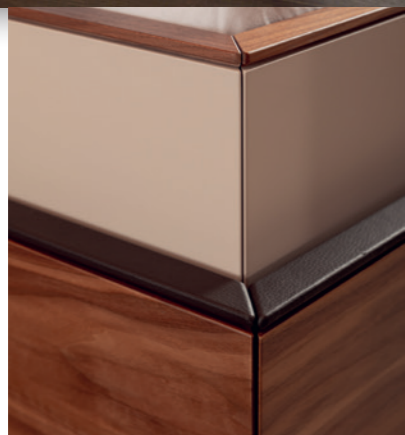

Luna

MAB  Möbel
Muotathal

9103 grigio decklackiert, Decovin lava
9103 vernis grigio, decovin lava

ZIERLEISTEN in Holz, Decovin oder Lack
Bordure en bois, Decovin ou vernis

KOPFTEILVARIANTEN IN DECOVIN

Finition couture en Decovin au tête de lit

Links: Kappnaht, Rechts: Biesennaht,
à gauche: Kappnaht, à droite: Biesennaht

9102 reinweiss decklackiert, Wildeiche natur
9102 vernis blanc pur, chêne sauvage natur

9101 grigio decklackiert, amerikanischer Wildnussbaum, Decovin grigio, Spiegel Bronze, Spiegel Bronze satiniert, Griff Messing

9101 vernis grigio, noyer sauvage américain, decovin grigio, miroir bronze, miroir satiné bronze, poignées laiton

9105 Mattglas lichtgrau, Wildeiche natur, Griff schwarz
9105 verre mat gris clair, chêne sauvage natur, poignées noir