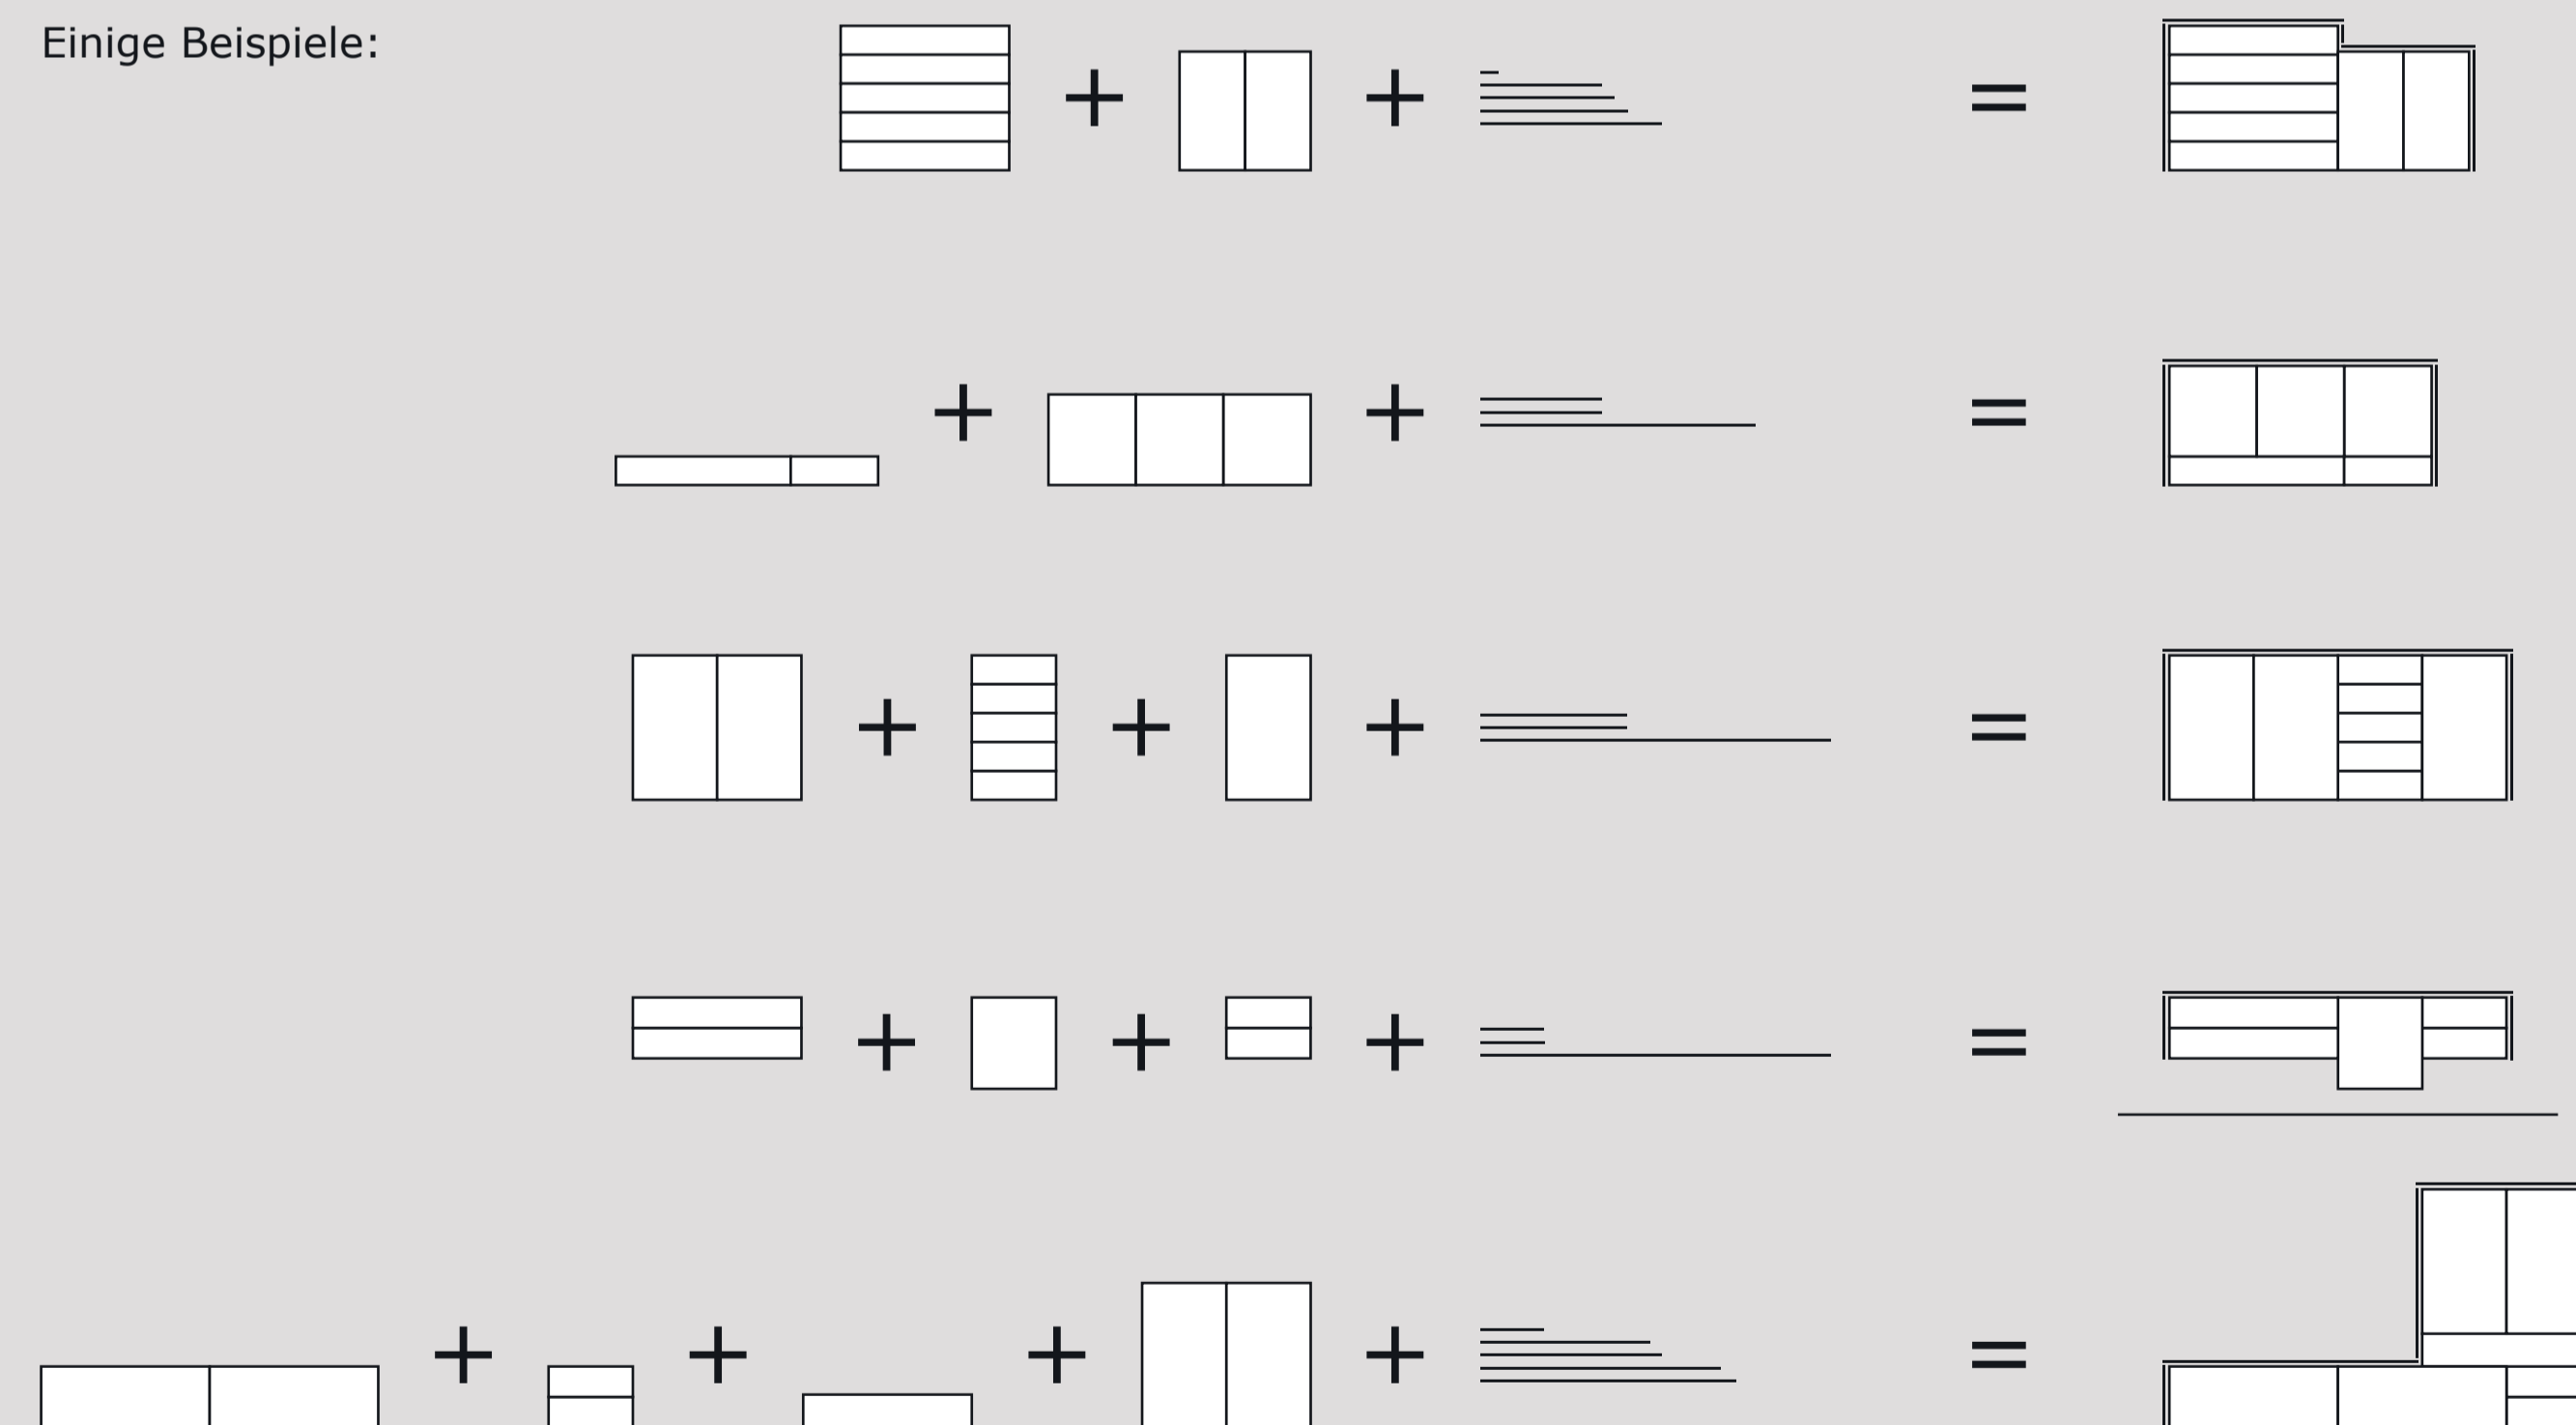

RONDA

Mögliche Höhen:

Mögliche Längen: (+ Aussenseiten = 60)

Einige Beispiele:

Die Front und Abdeckplatte ist erhältlich in :
Die Aussenseiten, Nischen und Vitrinen in :
Die Rückwand in :
Der Innenkorpus in :

Lack / Holz / Holz 45° / Glas matt / Glas klar
Lack / Holz
Lack / Holz / Holz 45°
Grau beschichtet

		Breite :						Tiefe :		
		420	540	840	1080	1620	1680	2160	430	540
Raster / Höhe										
1	210 Nische	☐	☐	☐	☐	☐	☐	☐	☐	☐
2	390 Nische	☐	☐	☐	☐				☐	☐
1	210 Klappe	☐	☐	☐	☐				☐	☐
2	390 Klappe	☐	☐	☐	☐				☐	☐
2	390 Klappe / oben Schublade / unten	☐	☐	☐	☐				☐	☐
2	390 Klappe / oben Schublade / unten						☐	☐		☐
2	390 Klappe / links oder rechts Schublade / links oder rechts						☐	☐		☐
1	210 Schubladen	☐	☐	☐	☐	☐			☐	☐
2	390 Schubladen	☐	☐	☐	☐				☐	☐
2	390 Schubladen						☐	☐		☐
2	390 Schubladen	☐	☐	☐	☐				☐	☐
3	580 Schubladen	☐	☐	☐	☐				☐	☐
4	760 Schubladen	☐	☐	☐	☐				☐	☐
5	950 Schubladen	☐	☐	☐	☐				☐	☐
6	1130 Schubladen	☐	☐	☐	☐				☐	☐
7	1320 Schubladen	☐	☐	☐	☐				☐	☐
3	580 Tür / Nische / Vitrine	☐	☐	☐	☐				☐	☐
4	760 Tür / Nische / Vitrine	☐	☐	☐	☐				☐	☐
5	950 Tür / Nische / Vitrine	☐	☐	☐	☐				☐	☐
6	1130 Tür / Nische / Vitrine	☐	☐	☐	☐				☐	☐
7	1320 Tür / Nische / Vitrine	☐	☐	☐	☐				☐	☐
8	1500 Tür / Nische / Vitrine	☐	☐	☐	☐				☐	☐
9	1680 Tür	☐	☐	☐	☐				☐	☐
10	1870 Tür	☐	☐	☐	☐				☐	☐