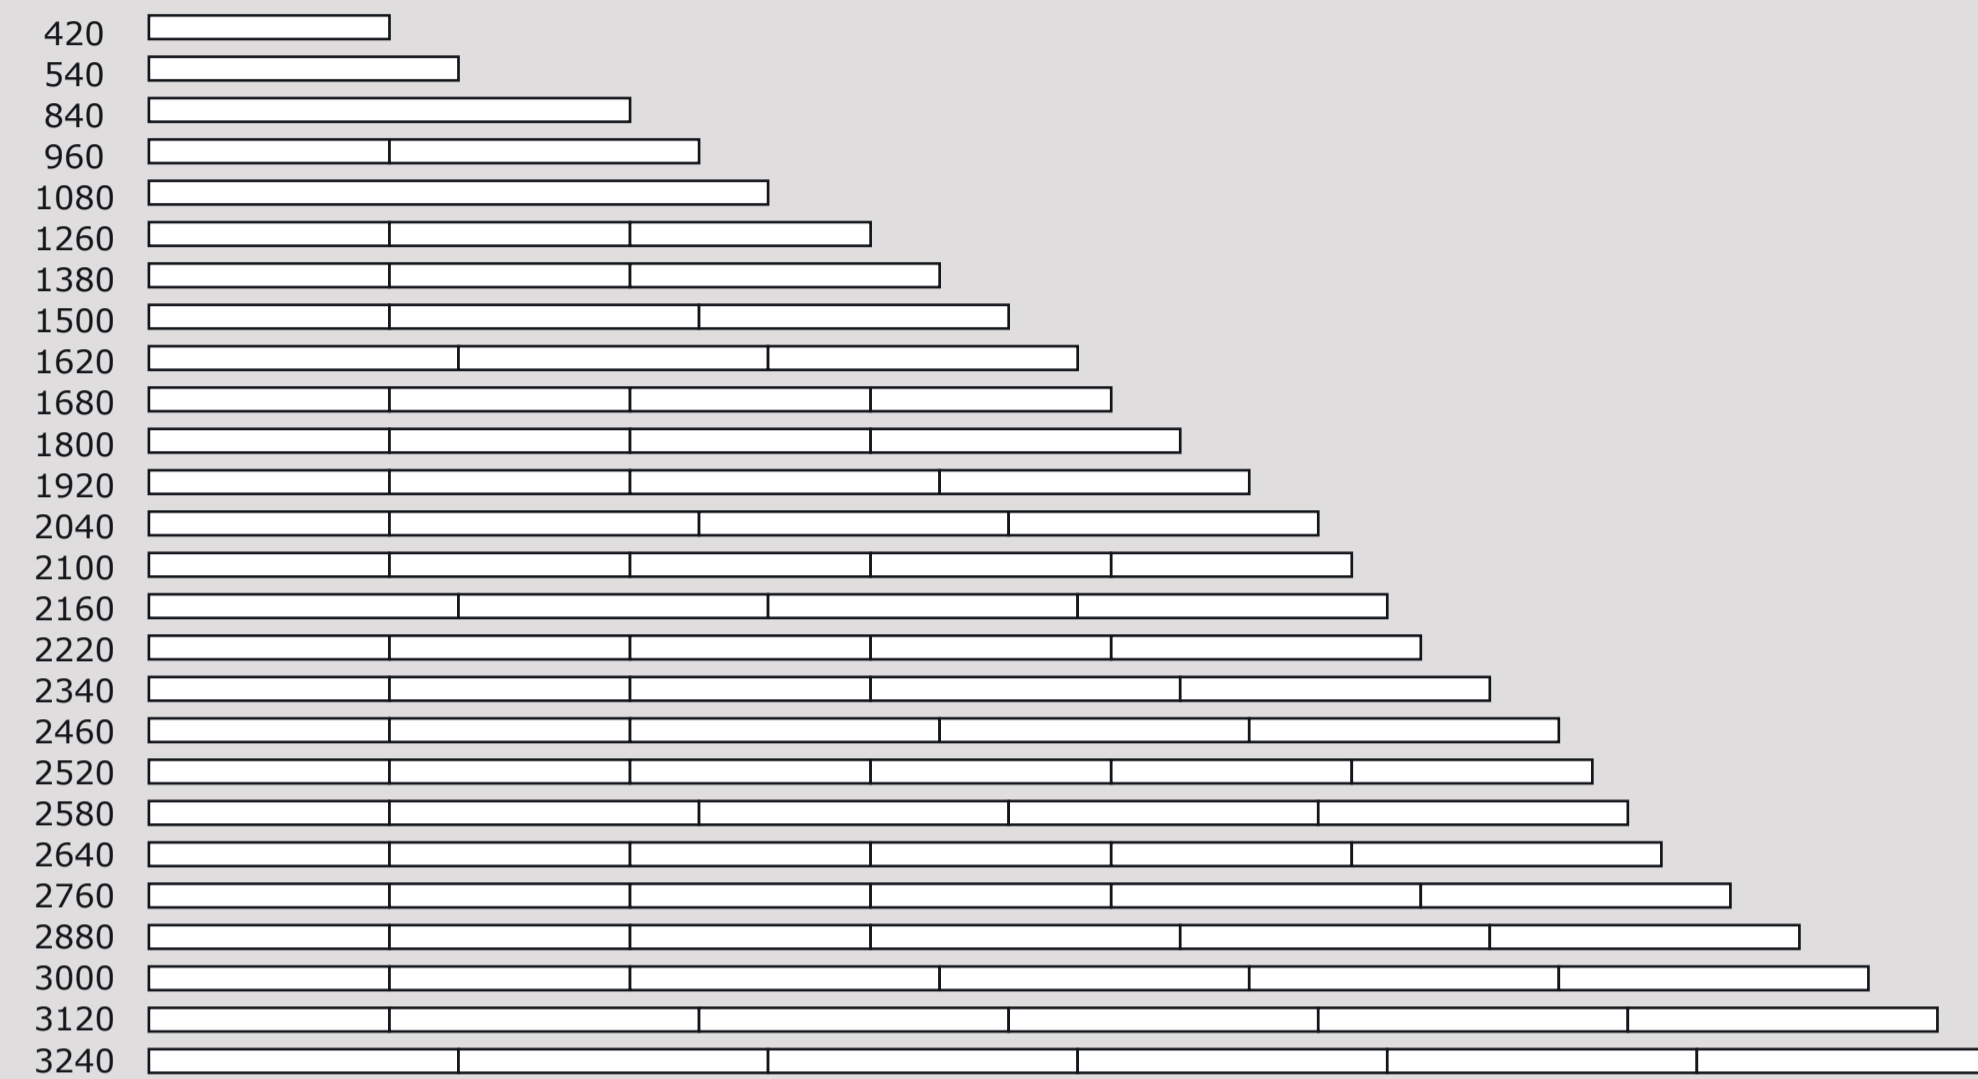

RONDA

Mögliche Höhen:

Mögliche Längen: (+ Aussenseiten = 60)

Einige Beispiele:

Die Front und Abdeckplatte ist erhältlich in :
Die Aussenseiten, Nischen und Vitrinen in :
Die Rückwand in :
Der Innenkorpus in :

Lack / Holz / Holz 45° / Glas matt / Glas klar
Lack / Holz
Lack / Holz / Holz 45°
Grau beschichtet

		Breite :						Tiefe :		
		420	540	840	1080	1620	1680	2160	430	540
Raster / Höhe										
1	210 Nische	☐	☐	☐	☐	☐	☐	☐	☐	☐
2	390 Nische	☐	☐	☐	☐				☐	☐
1	210 Klappe	☐	☐	☐	☐				☐	☐
2	390 Klappe	☐	☐	☐	☐				☐	☐
2	390 Klappe / oben Schublade / unten	☐	☐	☐	☐				☐	☐
2	390 Klappe / oben Schublade / unten						☐	☐		☐
2	390 Klappe / links oder rechts Schublade / links oder rechts						☐	☐		☐
1	210 Schubladen	☐	☐	☐	☐	☐			☐	☐
2	390 Schubladen	☐	☐	☐	☐				☐	☐
2	390 Schubladen						☐	☐		☐
2	390 Schubladen	☐	☐	☐	☐				☐	☐
3	580 Schubladen	☐	☐	☐	☐				☐	☐
4	760 Schubladen	☐	☐	☐	☐				☐	☐
5	950 Schubladen	☐	☐	☐	☐				☐	☐
6	1130 Schubladen	☐	☐	☐	☐				☐	☐
7	1320 Schubladen	☐	☐	☐	☐				☐	☐
3	580 Tür / Nische / Vitrine	☐	☐	☐	☐				☐	☐
4	760 Tür / Nische / Vitrine	☐	☐	☐	☐				☐	☐
5	950 Tür / Nische / Vitrine	☐	☐	☐	☐				☐	☐
6	1130 Tür / Nische / Vitrine	☐	☐	☐	☐				☐	☐
7	1320 Tür / Nische / Vitrine	☐	☐	☐	☐				☐	☐
8	1500 Tür / Nische / Vitrine	☐	☐	☐	☐				☐	☐
9	1680 Tür	☐	☐	☐	☐				☐	☐
10	1870 Tür	☐	☐	☐	☐				☐	☐