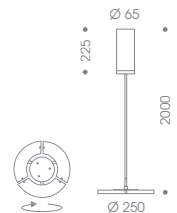

TRINITY

Der Kopf der Leuchte besteht aus drei unabhängig voneinander schalt-, dimm- und drehbaren Segmenten. Dadurch erreicht die Leuchte eine ungeahnte Form- und Funktionsvielfalt, die dem Anwender freien Raum für eigene Licht- und Gestaltungsaktionen bietet. So lässt sich beispielsweise stufenlos zwischen direkter und indirekter Beleuchtung wählen.

The head of the luminaire consists of three switchable, dimmable and pivotable segments all independent of each other. This means that the luminaire achieves an unimagined variety of shapes and functions which provides the user with the freedom to create their own lighting and designs. For example it is possible to choose between limitless direct or indirect lighting.

TRINITY

- Pendelleuchte
- Metall Silber Matt bzw. Graphit gepulvert
- Lichtsegmente unabhängig voneinander 320° drehbar
- Tastdimmer: Lichtsegmente gleichzeitig bzw. unabhängig voneinander dimmbar
- Memory-Funktion: Zuletzt eingestellter Helligkeitswert wird gespeichert
- Leuchte nicht extern dimmbar

100-240V / 50-60Hz / 15V DC / LED / 1640lm / 30W / CRI >85

2700K	3000K	4000K	
52 - 320 10 08	52 - 320 00 08	52 - 320 20 08	CM NEW
52 - 320 10 18	52 - 320 00 18	52 - 320 20 18	PH NEW

▷ Abhängung auf Anfrage bis 5m Länge erhältlich.
Suspension up to 5 m in length upon request.