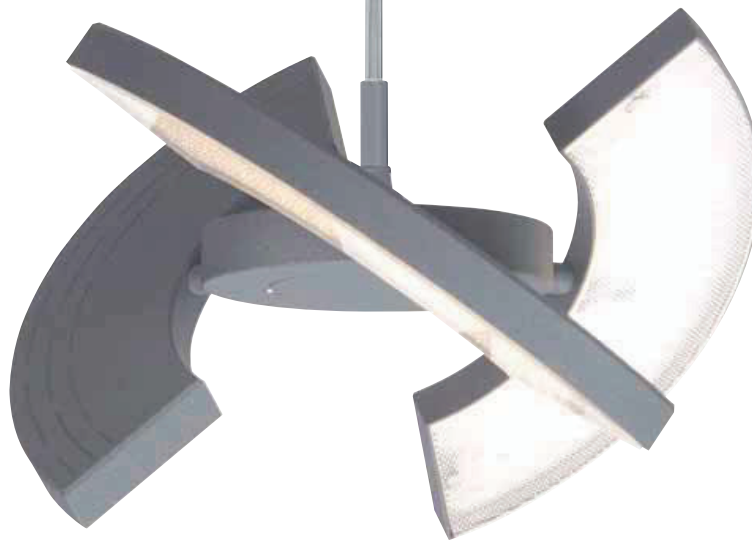

TRINITY

Der Kopf der Leuchte besteht aus drei unabhängig voneinander schalt-, dimm- und drehbaren Segmenten. Dadurch erreicht die Leuchte eine ungeahnte Form- und Funktionsvielfalt, die dem Anwender freien Raum für eigene Licht- und Gestaltungsaktionen bietet. So lässt sich beispielsweise stufenlos zwischen direkter und indirekter Beleuchtung wählen.

The head of the luminaire consists of three switchable, dimmable and pivotable segments all independent of each other. This means that the luminaire achieves an unimagined variety of shapes and functions which provides the user with the freedom to create their own lighting and designs. For example it is possible to choose between limitless direct or indirect lighting.

TRINITY

- Pendelleuchte
- Metall Silber Matt bzw. Graphit gepulvert
- Lichtsegmente unabhängig voneinander 320° drehbar
- Tastdimmer: Lichtsegmente gleichzeitig bzw. unabhängig voneinander dimmbar
- Memory-Funktion: Zuletzt eingestellter Helligkeitswert wird gespeichert
- Leuchte nicht extern dimmbar

- Pendant luminaire
- Matt Silber resp. Graphite coated metal
- Light segments independently pivotable by 320°
- Dim switch: Light segments simultaneously and independently dimmable
- Memory function: Most recent brightness setting is stored
- Luminaire not externally dimmable