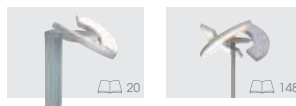

Produktfamilie
Related products