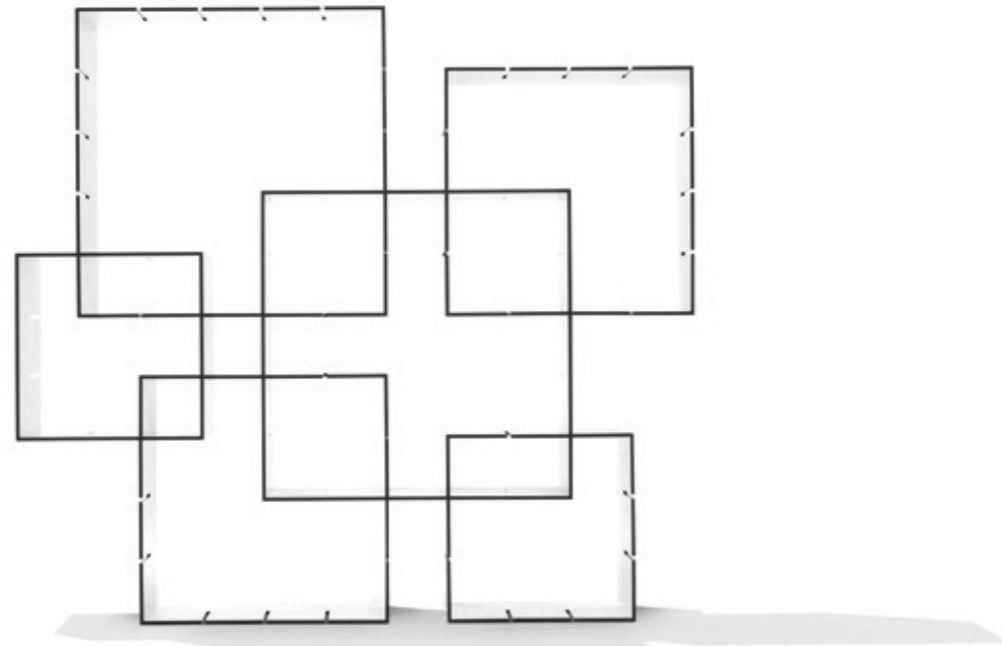

®

müller möbelwerkstätten

KONNEX

KONNEX
DESIGN FLORIAN GROSS

KONNEX

DESIGN FLORIAN GROSS

KONNEX HAT VIELE GESICHTER

KONNEX richtet sich an Menschen, die Spaß daran haben, ihre Umgebung ständig neu zu gestalten und zu organisieren. Durch dieses innovative Stecksystem ist dies möglich. Ein Grundset, bestehend aus 3 Modulen, kann individuell zu einem Regal angeordnet werden. Das Zusammenstecken ist nach Lust und Anlass variierbar und passt sich so jedem Raum und jeder Situation an.

KONNEX HAS MANY FACES

KONNEX is aimed at people who enjoy constantly re-designing and organising their surroundings. And with this innovative new slot-in system, exactly that is possible. A basic set, comprising three modules, can be individually arranged to form a shelf unit. The way you decide to piece them together is variable depending on your preference and the occasion and can therefore be adapted to every space and every situation.

KONNEX

DESIGN FLORIAN GROSS

KONNEX

DESIGN FLORIAN GROSS

KONNEX WALL

DESIGN FLORIAN GROSS

GEOMETRIE FÜR DIE WAND

Mit dem flexiblen Wandregal KONNEX lassen sich interessante geometrische Formen konstruieren. Das geradlinige, architektonische Design und das faszinierende Spiel der Rechtecke und Quadrate ist ein echter Eyecatcher an der Wand.

WALL GEOMETRY

With the flexible wall shelf KONNEX many interesting geometric figures can be constructed. The straight architectonic design and the fascinating interplay of squares and rectangles form a true eyecatcher on the wall.