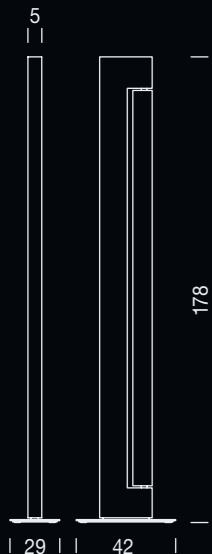

ARA/ARA MK3

DESIGN ILARIA MARELLI

STRUCTURE
DIFFUSER

- ARA
- ARA KDL 21
- ARA KXW 21

300W, R7S, QT-DE,
LINEAR HALOGEN, 114 MM

+ 80W, G5, T16 (FH-HO),
LINEAR FLUORESCENT
(ELECTRONIC)

ARA MK3

- ARA KWL 23
- ARA KXL 23
- ARA KDL 23

300W, R7S, QT-DE,
LINEAR HALOGEN, 114 MM

+ 80W, G5, T16 (FH-HO),
LINEAR FLUORESCENT
(ELECTRONIC)

CE ARA/ARA MK3 DESIGN ILARIA MARELLI

Materiali Struttura in alluminio. **Finiture e colori** Ara / Ara MK3 Diffusore bianco perla. Struttura antracite (Ara). Diffusore alluminio anodizzato (Ara struttura champagne e Ara MK3). **Dimmer** Ara Sorgente alogena con dimmer a piede. Ara MK3 Intensità luminose regolabili con dimmer a piede. **Note** Doppia accensione.

Materials Structure in aluminium. **Finishes and colours** Ara / Ara MK3 Diffuser in pearl white. Structure anthracite grey (Ara). Diffuser in aluminium (Ara champagne structure and Ara MK3). **Dimmer** Ara Halogen light intensity with a foot dimmer. Ara MK3 Light intensities adjustable with a foot dimmer. **Notes** Double switch.

Materialien Struktur aus Aluminium. **Ausführungen und Farben** Ara / Ara MK3 Diffusor weiß. Farbe der Struktur anthrazit (Ara). Diffusor aus eloxiertem Aluminium. (Ara mit champagnerfarbener Struktur und Ara MK3). **Dimmer** Ara Lichtregulierung des Halogenlichts durch Fußdimmer. Ara MK3 Lichtregulierungen durch Fußdimmer. **Bemerkungen** Unabhängige doppelte Schaltung.