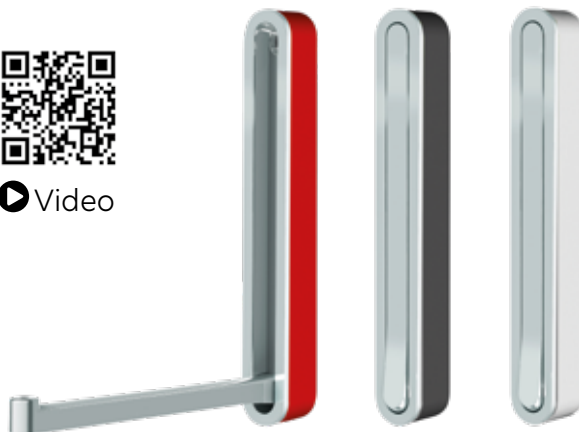

CANOA 8096

Design Hauke Murken, Sven Hansen

Material Kunststoff, Zinkguss verchromt ·
plastic, zinc die casts
Kunststoff, Zinkguss matt ·
plastic, zinc die casts matt

Dimension H 16 cm · B 2,1 cm · T 2,1/16 cm

Colour schwarz · black
silber · silver
nougat · nougat
blau · blue
grün · green
rot · red
weiß · white

▶ Video