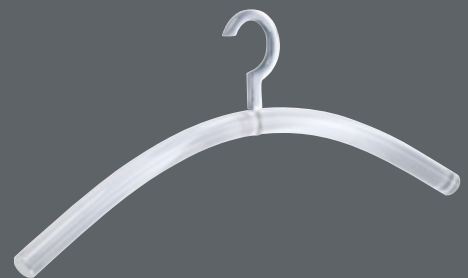

JASPER

8731

Design Hauke Murken, Sven Hansen
Material Massivholz · solid wood
Dimension 45 cm
Colour schwarz softtouch ·
black softtouch
grau beige softtouch ·
grey beige softtouch
weiß · white
eiche · oak

ARTA

8758

Design pieperconcept®
Material Edelstahl · stainless
Dimension 45 cm
Colour gebürstet · brush finished

MONO

8707

Design pieperconcept®
Material Acryl, Haken verchromt ·
acrylic, hook chromium plated
Dimension 44 cm
Colour glasklar · crystal clear