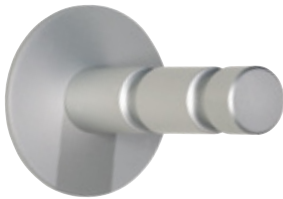

BOND

8069

Design	pieperconcept®
Dimension	H 11 cm · T 7 cm
Colour	Aluminium silber eloxiert · aluminium silver anodized

FOX

8064

Design	pieperconcept®
Dimension	H 4 cm · T 7 cm
Colour	Edelstahl · stainless steel