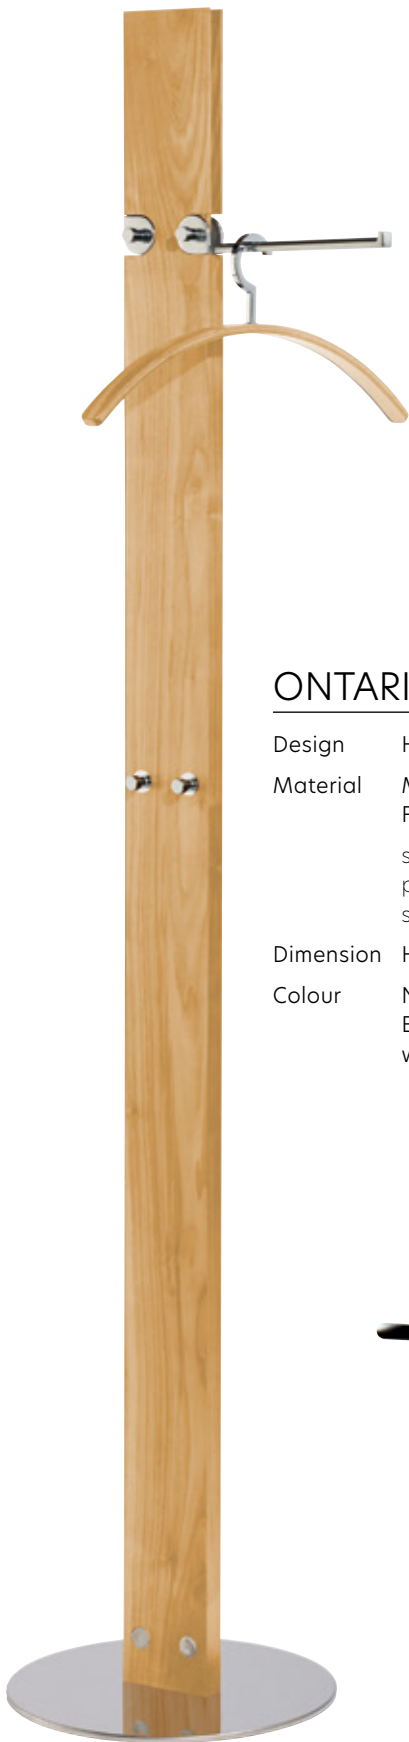

ONTARIO

8134

Design Hauke Murken, Sven Hansen
Material Massivholz, Aluminium poliert,
Fuß Edelstahl poliert ·
solid wood, aluminium
polished, base stainless
steel polished
Dimension H 176cm · B 35/52cm
Colour Nussbaum · walnut
Eiche · oak
weiß · white

FAIDO

8175

Design Hauke Murken, Sven Hansen
Material Metall, Holz · metal, wood
Dimension H 180 cm · B 39 cm · T 39 cm
Colour schwarz, Eiche ·
black, oak wood
verchromt, weiß ·
chromium plated, white