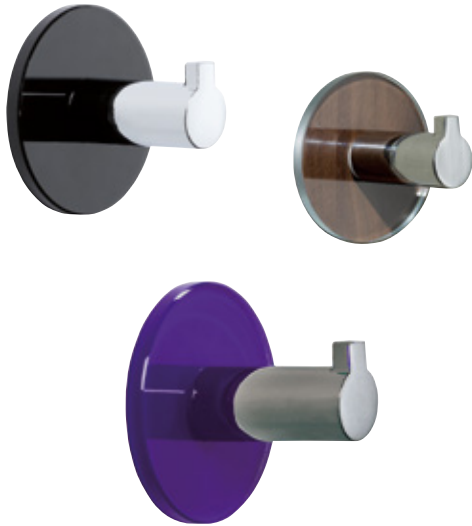

VISBY

8108

Design	Hauke Murken, Sven Hansen
Material	Zinkdruckguss verchromt, Glasplatte beschichtet · zinc die casting chromium plated, glass plate coated
Dimension	Ø 7 cm · T 5,5 cm
Colour	Nussbaum Furnier · walnut veneer Eiche natur Furnier · oak wood natural veneer schwarz · black violett · violet grün · green orange · orange weiß · white