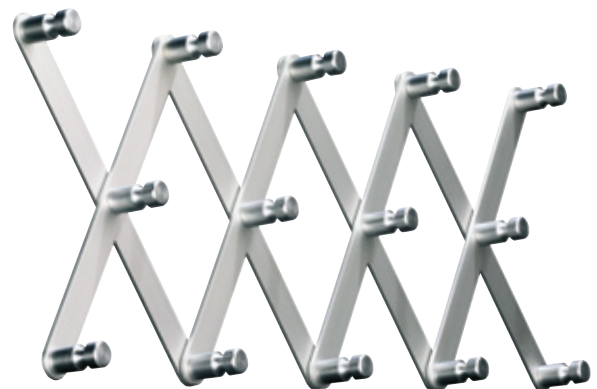

DOREE

8130

Design Hauke Murken, Sven Hansen
Dimension H 15 cm · B 1,5 cm · T 31,5 cm
Colour Aluminiumguss verchromt ·
cast aluminium, chromium plated

FLEXXO

8128

Design Hauke Murken, Sven Hansen
Dimension H 25 cm · B 4 cm · T 14–60 cm
Colour Aluminium poliert ·
aluminium polished
Aluminium silber eloxiert ·
aluminium silver anodized

FLEX

8082

Design Hauke Murken, Sven Hansen
Dimension H max. 29 cm · B max. 80 cm · T 4,5 cm
Colour Aluminium silber eloxiert ·
aluminium silver anodized

DESIGN HANGERS

Aus Kleiderbügeln wurden Designbügel – so könnte man stark vereinfacht die über 90-jährige Historie bei Kleiderbügel der Marke pieperconcept® beschreiben. Unser Name steht für Premium-Garderobenbügel in beispielloser Designvielfalt und Verarbeitungsqualität. Wir bieten den passenden Bügel für jedes Wohnambiente