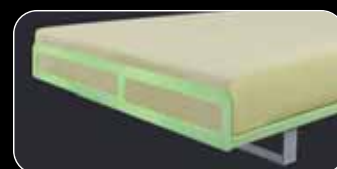

pink

green

white

blue

FLATCOUCHE-ELEMENT
mit Mittelverstärkung

FLATCOUCHE-ELEMENT (Aufpreis zu FLATBED COLOR), Art.Nr. 5036

Masse	88 cm	98 cm	118 cm	138 cm	158 cm	178 cm
Preis je Stück	180.-	200.-	240.-	280.-	360.-	360.-

★ Einteiliges FLATCOUCHE-ELEMENT mit Mittelverstärkung.

riposa FLATFLEX COLOR

- flexible Gelenkfederung

- verstärkte Mittelzone

- regulierbare Mittelzone

TRÄUMEN SIE IN FARBE.