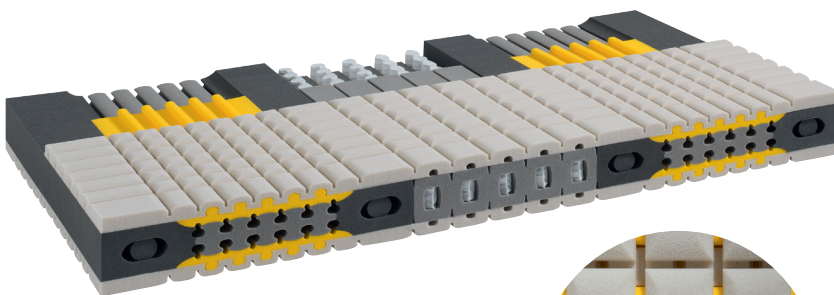

TECHNISCHE DATEN GRANDESSA

Gesamthöhe Matratze: 22 cm
Kernhöhe: 18 cm

KERN

Grandessa-Hybridkern

Im Sinne der Swiss Sleep Technologie wird der Swiss EvoPoreHRC Matratzenkern durch das AirBox-System (ABS) im Bereich der Lendenwirbelsäule ergänzt. Die Visco-Elemente in der Schulter/Nacken-Zone und die neuartige, atmungsaktive Oberfläche verfeinern den individuellen Schlafkomfort.

Die Quadro-Membran (Swiss EvoPoreHRC) mit Belüftungssystem sorgt für eine optimale Klimaregulierung.

Schulter- und Nackenentspannung

EvoPoreHRC-Komfortfedern bieten in Verbindung mit dem softdynamischen Visco-Element eine sanfte Schulter- und Nackenentspannung.

Aktive Lordosenstütze ABS

Die Lordosenstütze besteht aus dem einzigartigen AirBox-System (ABS) und bietet einen optimalen Support für den unteren Rücken. So garantiert Grandessa die ergonomisch richtige Lagerung in jeder Schlafposition.

& Komfortables Bettklima

Die atmungsaktive Quadro-Membran aus Swiss EvoPoreHRC mit Belüftungssystem sorgt für optimale Klimaregulierung und perfekten Schlafkomfort.

Grandessa Art.-Nr. 2110 (soft) | 2111 (medium) | 2112 (forte)