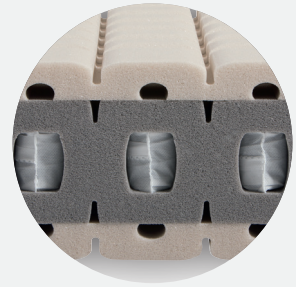

riposa

SWISS SLEEP

DER KLASSIKER FÜR IHREN RÜCKEN.

Grandessa

Grandessa

Der Klassiker unter den riposa Rückenmatratzen: Grandessa mit aktiver Lordosenstütze und atmungsaktiver Oberfläche ist ein sicherer Wert.

TECHNISCHE DATEN GRANDESSA

Gesamthöhe Matratze: 22 cm
Kernhöhe: 18 cm

KERN

Grandessa-Hybridkern

Im Sinne der Swiss Sleep Technologie wird der Swiss EvoPoreHRC Matratzenkern durch das AirBox-System (ABS) im Bereich der Lendenwirbelsäule ergänzt. Die Visco-Elemente in der Schulter/Nacken-Zone und die neuartige, atmungsaktive Oberfläche verfeinern den individuellen Schlafkomfort.

Die Quadro-Membran (Swiss EvoPoreHRC) mit Belüftungssystem sorgt für eine optimale Klimaregulierung.

Schulter- und Nackenentspannung

EvoPoreHRC-Komfortfedern bieten in Verbindung mit dem softdynamischen Visco-Element eine sanfte Schulter- und Nackenentspannung.

Perfekt integriert

Der integrierte Topper, eine Erfindung von riposa, sorgt für speziellen Oberflächenkomfort und ist abnehmbar.

& Sanftes Oberflächen-Feeling

Die MicroGel-Faser ist eine Hightech-Faser, die mit neuester Technologie hergestellt wird und auf den Grundlagen der Allergieforschung entstanden ist. Sie zeichnet sich durch einen hohen Feuchtigkeitstransport und einen weichen, daunenähnlichen Komfort aus.