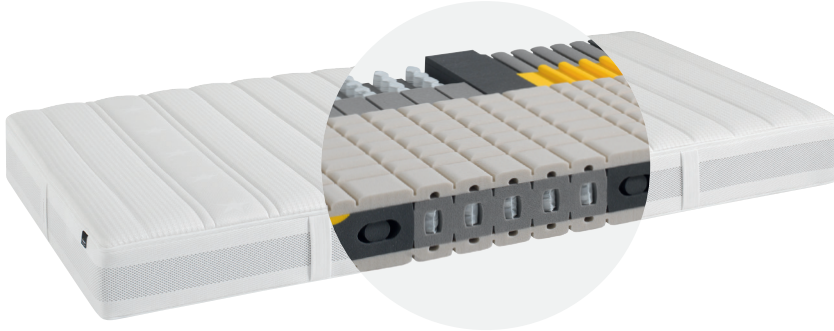

riposa

SWISS SLEEP

DER KLASSIKER FÜR IHREN RÜCKEN.

Grandessa

Grandessa

Der Klassiker unter den riposa Rückenmatratzen: Grandessa mit aktiver Lordosenstütze und atmungsaktiver Oberfläche ist ein sicherer Wert.

TECHNISCHE DATEN GRANDESSA

Gesamthöhe Matratze: 22 cm
Kernhöhe: 18 cm

KERN

Grandessa-Hybridkern

Im Sinne der Swiss Sleep Technologie wird der Swiss EvoPoreHRC Matratzenkern durch das AirBox-System (ABS) im Bereich der Lendenwirbelsäule ergänzt. Die Visco-Elemente in der Schulter/Nacken-Zone und die neuartige, atmungsaktive Oberfläche verfeinern den individuellen Schlafkomfort.

Die Quadro-Membran (Swiss EvoPoreHRC) mit Belüftungssystem sorgt für eine optimale Klimaregulierung.

Schulter- und Nackenentspannung

EvoPoreHRC-Komfortfedern bieten in Verbindung mit dem softdynamischen Visco-Element eine sanfte Schulter- und Nackenentspannung.

Aktive Lordosenstütze ABS

Die Lordosenstütze besteht aus dem einzigartigen AirBox-System (ABS) und bietet einen optimalen Support für den unteren Rücken. So garantiert Grandessa die ergonomisch richtige Lagerung in jeder Schlafposition.