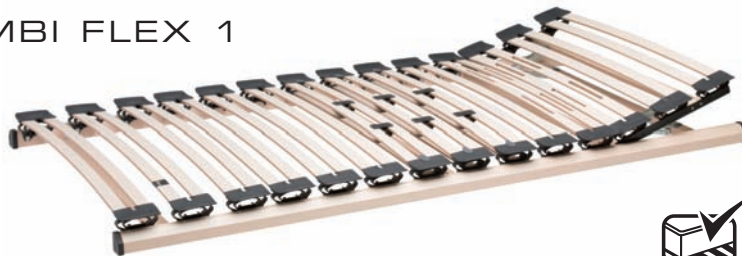

riposa COMBI FLEX 1 mit Kopfhochlagerung