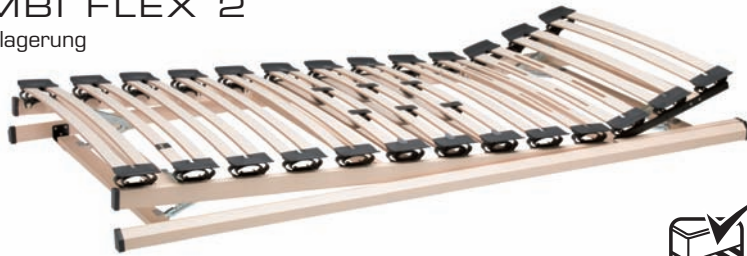

riposa COMBI FLEX

Mit COMBI FLEX entscheiden Sie sich für ein klassisches und komfortables Flex-Modell. Es ist eine Holzkonstruktion aus dem Hause riposa.

riposa COMBI FLEX 2 mit Kopf- und Fusshochlagerung