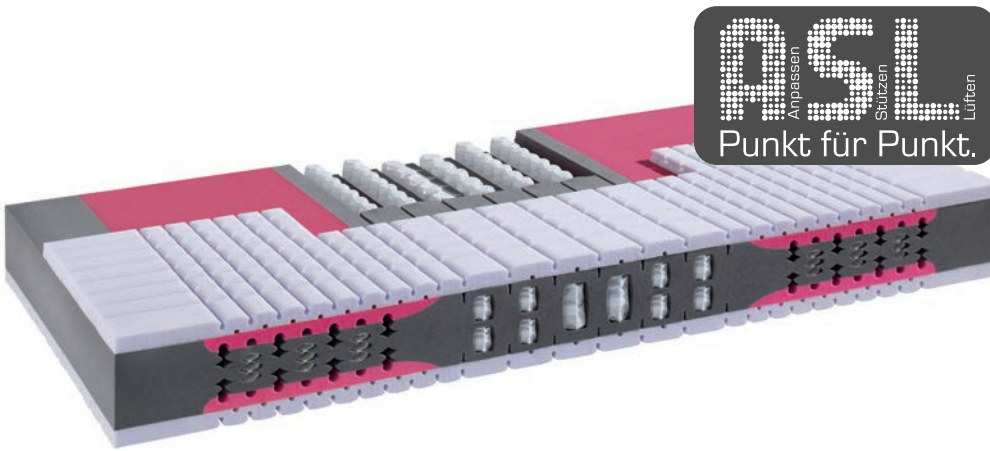

riposa SUPERNOVA

riposa

SWISS SLEEP

PLATINUM

riposa SUPERNOVA

die Rückenmatratze mit innovativem Relaxsystem (RRS)

Schweizer Rücken-Schlafkomfort der Superlative.

ASL
Anpassen
Stützen
Lüften
Punkt für Punkt.

• Schulter-Relaxsystem (SRS) für sanfte Schulter- und Nackenentspannung

• Rücken-Relaxsystem (RRS) für die harmonische Körperlagerung und -entspannung

• Samtweiche Oberfläche mit Bodypore

• Cover abnehmbar, waschbar und einzeln ersetzbar

Spezialmasse möglich: nächsthöhere Preiskategorie plus 10% Zuschlag. Preise in CHF

TECHNISCHE DATEN

Kern

Der Dualtex-Matratzenkern ist nach den Grundsätzen der Swiss Sleep Technologie SST aufgebaut, mit EvoPoreHRC-Schaumstoff und mit der HighTech-Oberfläche Bodypore. Das nach ergonomischen Prinzipien entwickelte Rücken-Relaxsystem (RRS) sowie die Schulter-Relaxation (SRS) bilden die einzigartigen, innovativen Komfortmerkmale des Dualtex-Kerns SUPERNOVA. Mit dieser Innovation entsteht ein Lieblingsplatz für Entspannung und Erholung.