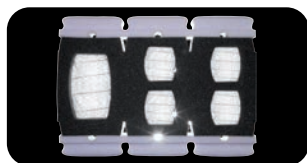

riposa SUPERNOVA LUXE

die Rückenmatratze mit innovativem Relaxsystem (RRS) in Luxe-Ausführung mit abnehmbarem, waschbarem Cover

• Rücken-Relaxsystem (RRS) für die harmonische Körperlagerung und -entspannung