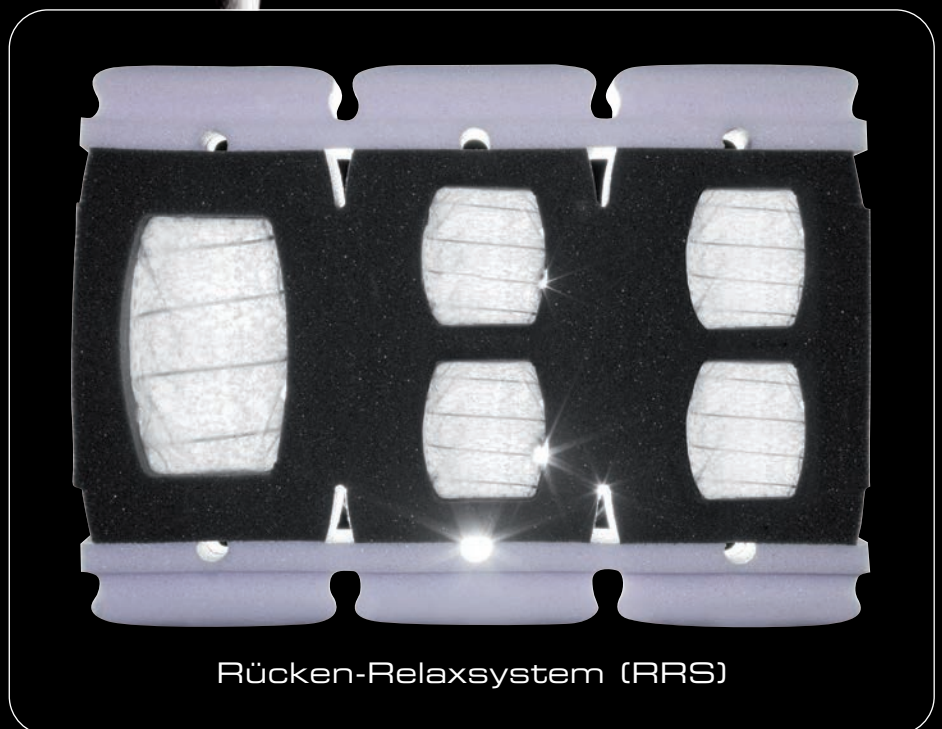

riposa SUPERNOVA

Schweizer Rücken-Schlafkomfort mit innovativem Rücken- (RRS)
und Schulter-Relaxsystem (SRS).
Für einen starken Rücken und für einen erholsamen Schlaf.

Für einen starken Rücken.