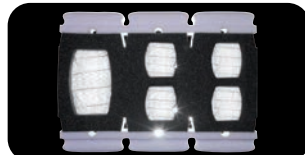

riposa SUPERNOVA

riposa

SWISS SLEEP

PLATINUM

riposa SUPERNOVA

die Rückenmatratze mit innovativem Relaxsystem (RRS)

Schweizer Rücken-Schlafkomfort der Superlative.

ASL
Anpassen
Stützen
Lüften
Punkt für Punkt.

• Schulter-Relaxsystem (SRS) für sanfte Schulter- und Nackenentspannung

• Rücken-Relaxsystem (RRS) für die harmonische Körperlagerung und -entspannung

• Samtweiche Oberfläche mit Bodypore

• Cover abnehmbar, waschbar und einzeln ersetzbar