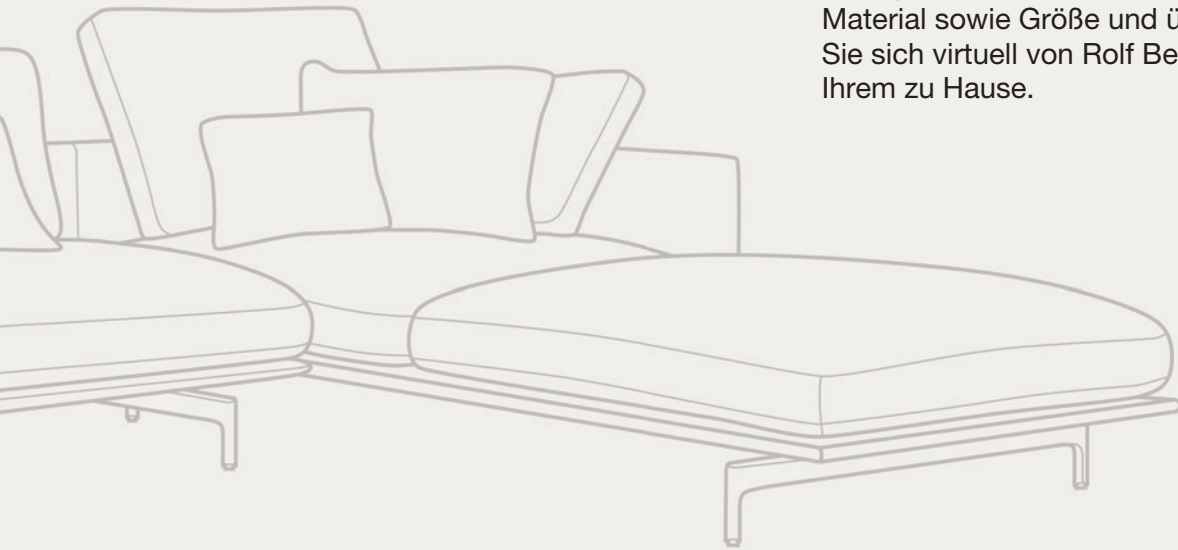

Die Zusammenarbeit von Rolf Benz LIV und Luca Nichetto umfasst einen ganzheitlichen Einrichtungsansatz für Ihr Wohnzimmer. So setzt sich der Premium Look von Rolf Benz LIV nahtlos im Couchtisch Rolf Benz 901 und im Beistelltisch Rolf Benz 902 fort. Beide verfügen über ein markantes Gestell sowie umlaufende Rahmen und knüpfen in ihrer Formensprache direkt an das Prinzip der gelebten Schönheit von Rolf Benz LIV an. Ihre eingefassten Platten sind in Naturstein oder unterseitig lackiertem Klarglas verfügbar.

LIV your life.

COUCHTISCH 901-113

Platte, Rahmen & Gestell
in Verkehrsschwarz

BEISTELLTISCH 902-213

Platte & Gestell in
Verkehrsschwarz

Entdecken Sie Rolf Benz LIV.

3D con figur ator

Konfigurieren Sie Ihr Sofa nach Farbe, Material sowie Größe und überzeugen Sie sich virtuell von Rolf Benz LIV in Ihrem zu Hause.