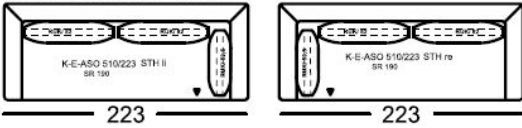

Lounge

Classic

- ! Wellenbildung und Sitzspiegel sind aus Komfort- und Designgründen auch bei hochwertigen Rolf Benz Polstermöbeln nicht zu vermeiden. Alle Maße sind ca.-Angaben.

Rückenkissen mit Abstand

RUK-SET8 2x67 1x59,5

RUK-SET10 2x74,5 1x59,5

RUK-SET12 2x82 1x59,5

RUK-SET14 2x89,5 1x59,5

RUK-SET16 3x59,5

RUK-SET8 2x67 1x59,5

RUK-SET10 2x74,5 1x59,5

RUK-SET12 2x82 1x59,5