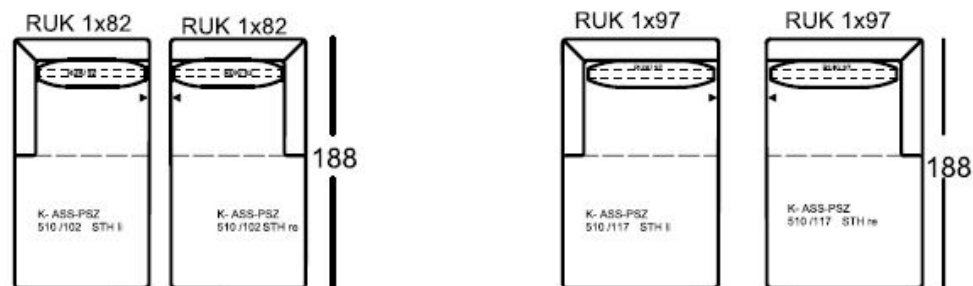

Lounge

Classic

- ! Wellenbildung und Sitzspiegel sind aus Komfort- und Designgründen auch bei hochwertigen Rolf Benz Polstermöbeln nicht zu vermeiden. Alle Maße sind ca.-Angaben.

Rückenkissen mit Abstand

RUK-SET8 2x67 1x59,5

RUK-SET10 2x74,5 1x59,5

RUK-SET12 2x82 1x59,5

RUK-SET14 2x89,5 1x59,5

RUK-SET16 3x59,5

RUK-SET8 2x67 1x59,5

RUK-SET10 2x74,5 1x59,5

RUK-SET12 2x82 1x59,5