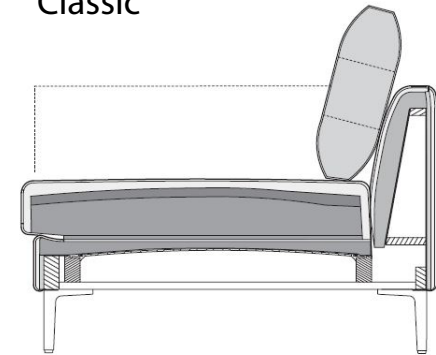

TECHNISCHE DATEN

ROLF BENZ MIOKO

**ROLF
BENZ**

- Gussfuß Metall, wahlweise: Aluminium Feinstruktur pulverbeschichtet matt:
 - RAL 9017 Verkehrsschwarz
 - RAL 7022 Umbragrau
 - Marone metallic
 - RAL 5004 Schwarzblau
 - RAL 7003 Moosgrau
 - RAL 8002 Signalbraun
 - RAL 7044 Seidengrau
 - Poliert
- Spange Stahl, wahlweise: Stahl Feinstruktur pulverbeschichtet matt:
 - RAL 9017 Verkehrsschwarz
 - RAL 7022 Umbragrau
 - Marone metallic
 - RAL 5004 Schwarzblau
 - RAL 7003 Moosgrau
 - RAL 8002 Signalbraun
 - RAL 7044 Seidengrau
 - Verchromt glänzend
- Sitzhöhen wahlweise 43 oder 46 cm

Gussfuß

Spange

- Holz-Innengestell
- Stahlwellen-Unterfederung
- Sitz aus hochwertigem Kaltschaum, abgedeckt mit einer Matte in Daunencharakter, die in Kammern gearbeitet und mit 90 % Schaumstoffstäbchen und 10 % Polyesterfasern gefüllt ist (Lounge)
- Sitz schichtweise aufgebaut mit Polyurethanschaum und einem hochwertigen Kaltschaum, in mehreren Höhen und Härten aufeinander abgestimmt, abgedeckt mit einer Polyester-Vlieshülle (Classic)
- Rückenauflage aus Polyurethanschaum
- Rückenbezug mit Polyestervlies untersteppt
- Rückenkissen in Daunencharakter, in Kammern gearbeitet mit einer Füllung aus 80 % Schaumstoffstäbchen und 20 % Polyesterfasern

Lounge

Classic

- ! Wellenbildung und Sitzspiegel sind aus Komfort- und Designgründen auch bei hochwertigen Rolf Benz Polstermöbeln nicht zu vermeiden. Alle Maße sind ca.-Angaben.

Rückenkissen mit Abstand