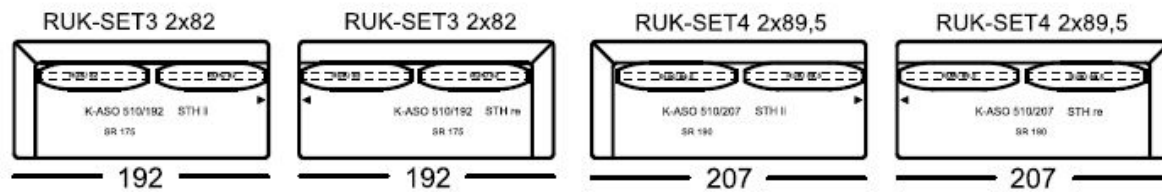

TECHNISCHE DATEN

ROLF BENZ MIOKO

**ROLF
BENZ**

- Gussfuß Metall, wahlweise: Aluminium Feinstruktur pulverbeschichtet matt:
 - RAL 9017 Verkehrsschwarz
 - RAL 7022 Umbragrau
 - Marone metallic
 - RAL 5004 Schwarzblau
 - RAL 7003 Moosgrau
 - RAL 8002 Signalbraun
 - RAL 7044 Seidengrau
 - Poliert
- Spange Stahl, wahlweise: Stahl Feinstruktur pulverbeschichtet matt:
 - RAL 9017 Verkehrsschwarz
 - RAL 7022 Umbragrau
 - Marone metallic
 - RAL 5004 Schwarzblau
 - RAL 7003 Moosgrau
 - RAL 8002 Signalbraun
 - RAL 7044 Seidengrau
 - Verchromt glänzend
- Sitzhöhen wahlweise 43 oder 46 cm

RUK-SET8 2x67 1x59,5

RUK-SET10 2x74,5 1x59,5

RUK-SET12 2x82 1x59,5

RUK-SET14 2x89,5 1x59,5

RUK-SET16 3x59,5

RUK-SET8 2x67 1x59,5

RUK-SET10 2x74,5 1x59,5

RUK-SET12 2x82 1x59,5