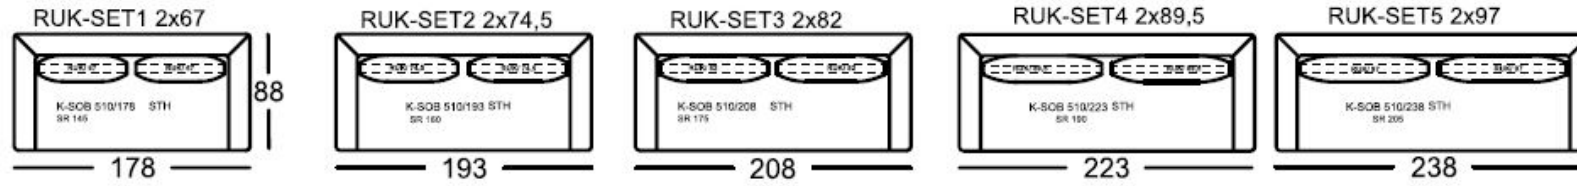

TECHNISCHE DATEN

ROLF BENZ MIOKO

**ROLF
BENZ**

- Gussfuß Metall, wahlweise: Aluminium Feinstruktur pulverbeschichtet matt:
 - RAL 9017 Verkehrsschwarz
 - RAL 7022 Umbragrau
 - Marone metallic
 - RAL 5004 Schwarzblau
 - RAL 7003 Moosgrau
 - RAL 8002 Signalbraun
 - RAL 7044 Seidengrau
 - Poliert
- Spange Stahl, wahlweise: Stahl Feinstruktur pulverbeschichtet matt:
 - RAL 9017 Verkehrsschwarz
 - RAL 7022 Umbragrau
 - Marone metallic
 - RAL 5004 Schwarzblau
 - RAL 7003 Moosgrau
 - RAL 8002 Signalbraun
 - RAL 7044 Seidengrau
 - Verchromt glänzend
- Sitzhöhen wahlweise 43 oder 46 cm

Lounge

Classic

- ! Wellenbildung und Sitzspiegel sind aus Komfort- und Designgründen auch bei hochwertigen Rolf Benz Polstermöbeln nicht zu vermeiden. Alle Maße sind ca.-Angaben.

Rückenkissen mit Abstand

RUK-SET8 2x67 1x59,5

RUK-SET10 2x74,5 1x59,5

RUK-SET12 2x82 1x59,5

RUK-SET14 2x89,5 1x59,5

RUK-SET16 3x59,5

RUK-SET8 2x67 1x59,5

RUK-SET10 2x74,5 1x59,5

RUK-SET12 2x82 1x59,5