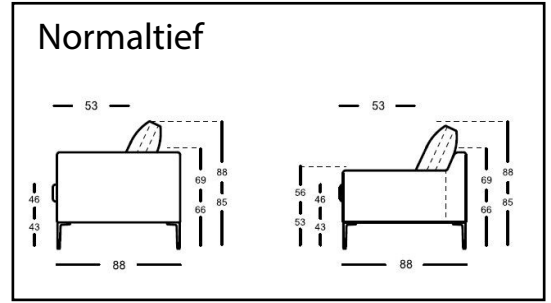

RUK-SET31 2x97 1x59,5