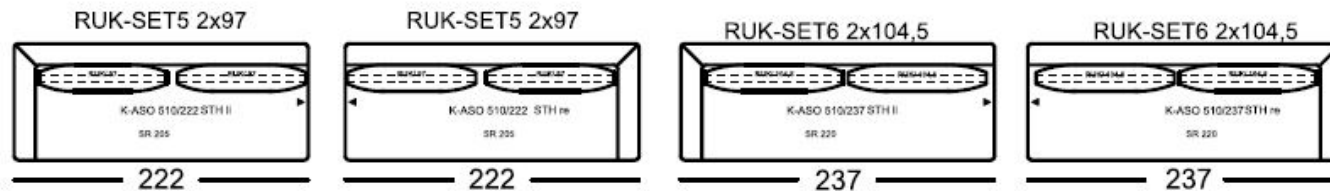

TECHNISCHE DATEN

ROLF BENZ MIOKO

**ROLF
BENZ**

- Gussfuß Metall, wahlweise: Aluminium Feinstruktur pulverbeschichtet matt:
 - RAL 9017 Verkehrsschwarz
 - RAL 7022 Umbragrau
 - Marone metallic
 - RAL 5004 Schwarzblau
 - RAL 7003 Moosgrau
 - RAL 8002 Signalbraun
 - RAL 7044 Seidengrau
 - Poliert
- Spange Stahl, wahlweise: Stahl Feinstruktur pulverbeschichtet matt:
 - RAL 9017 Verkehrsschwarz
 - RAL 7022 Umbragrau
 - Marone metallic
 - RAL 5004 Schwarzblau
 - RAL 7003 Moosgrau
 - RAL 8002 Signalbraun
 - RAL 7044 Seidengrau
 - Verchromt glänzend
- Sitzhöhen wahlweise 43 oder 46 cm

RUK-SET8 2x67 1x59,5

RUK-SET10 2x74,5 1x59,5

RUK-SET12 2x82 1x59,5

RUK-SET14 2x89,5 1x59,5

RUK-SET16 3x59,5

RUK-SET8 2x67 1x59,5

RUK-SET10 2x74,5 1x59,5

RUK-SET12 2x82 1x59,5