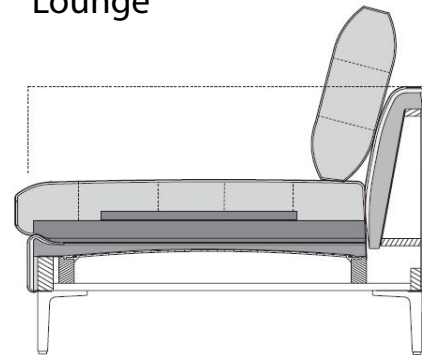

TECHNISCHE DATEN

ROLF BENZ MIOKO

**ROLF
BENZ**

- Gussfuß Metall, wahlweise: Aluminium Feinstruktur pulverbeschichtet matt:
 - RAL 9017 Verkehrsschwarz
 - RAL 7022 Umbragrau
 - Marone metallic
 - RAL 5004 Schwarzblau
 - RAL 7003 Moosgrau
 - RAL 8002 Signalbraun
 - RAL 7044 Seidengrau
 - Poliert
- Spange Stahl, wahlweise: Stahl Feinstruktur pulverbeschichtet matt:
 - RAL 9017 Verkehrsschwarz
 - RAL 7022 Umbragrau
 - Marone metallic
 - RAL 5004 Schwarzblau
 - RAL 7003 Moosgrau
 - RAL 8002 Signalbraun
 - RAL 7044 Seidengrau
 - Verchromt glänzend
- Sitzhöhen wahlweise 43 oder 46 cm

Gussfuß

Spange

- Holz-Innengestell
- Stahlwellen-Unterfederung
- Sitz aus hochwertigem Kaltschaum, abgedeckt mit einer Matte in Daunencharakter, die in Kammern gearbeitet und mit 90 % Schaumstoffstäbchen und 10 % Polyesterfasern gefüllt ist (Lounge)
- Sitz schichtweise aufgebaut mit Polyurethanschaum und einem hochwertigen Kaltschaum, in mehreren Höhen und Härten aufeinander abgestimmt, abgedeckt mit einer Polyester-Vlieshülle (Classic)
- Rückenauflage aus Polyurethanschaum
- Rückenbezug mit Polyestervlies untersteppt
- Rückenkissen in Daunencharakter, in Kammern gearbeitet mit einer Füllung aus 80 % Schaumstoffstäbchen und 20 % Polyesterfasern

Lounge

Classic

- ! Wellenbildung und Sitzspiegel sind aus Komfort- und Designgründen auch bei hochwertigen Rolf Benz Polstermöbeln nicht zu vermeiden. Alle Maße sind ca.-Angaben.

Rückenkissen mit Abstand