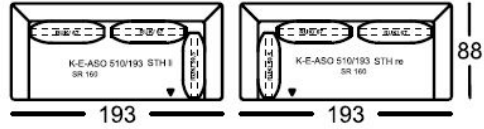

Lounge

Classic

- ! Wellenbildung und Sitzspiegel sind aus Komfort- und Designgründen auch bei hochwertigen Rolf Benz Polstermöbeln nicht zu vermeiden. Alle Maße sind ca.-Angaben.

Rückenkissen mit Abstand

RUK-SET8 2x67 1x59,5

RUK-SET10 2x74,5 1x59,5

RUK-SET12 2x82 1x59,5

RUK-SET14 2x89,5 1x59,5

RUK-SET16 3x59,5

RUK-SET8 2x67 1x59,5

RUK-SET10 2x74,5 1x59,5

RUK-SET12 2x82 1x59,5