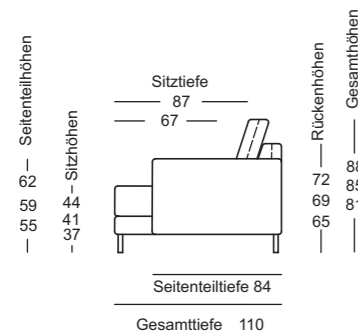

› 120 x 80 cm:

Platte 1: 81 x 80 cm, Platte 2: 39 x 80 cm

› 140 x 100 cm:

Platte 1: 94 x 100 cm, Platte 2: 46 x 100 cm

// Beistelltisch

Maße:

› Massivholz: Höhe 45 cm: 80 x 39 cm

› Echtsteinfurnier/Glas:

Hohes Rückenkissen mit Rolle

Hohes Rückenkissen mit Rolle verstellbar

Polsterkissen

Seitenteil kurz / schmal oder breit

XL-Modelle; Seitenteil kurz / schmal oder breit

Passend

Rolf Benz **987**

// Ablagetisch/Koppeltisch

Maße:

Höhe 35 oder 38 cm: 103 x 40 cm

// Regal

Maße:

Höhe 55 oder 58 cm: 103 x 30 cm

// Platte:

- › Massivholz, farblos lackiert:
Eiche, Eiche schwarz gebeizt,
Nussbaum amerikanisch
- › Naturstein, geledert:
Graphit Brown, Carrara