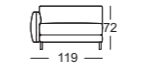

- // Rückenkissen in Daunencharakter, in Kammern gearbeitet mit einer Füllung aus 100 % Mikrofasern
- // Sitzhöhen wahlweise:
 - › 37 cm (nur mit Kunststofffuß möglich)
 - › 41 cm (nur mit Aluminium Gussfuß möglich)
 - › 44 cm (nur mit Aluminium Gussfuß möglich)
- // Gussfuß Metall, wahlweise:
 - Aluminium glatt pulverbeschichtet matt:
 - RAL 9017 Verkehrsschwarz
 - RAL 7022 Umbragrau
 - Marone metallic
- // Kunststofffuß
- ! Wellenbildung und Sitzabdrücke sind aus Komfort- und Designgründen auch bei hochwertigen Rolf Benz Polstermöbeln nicht zu vermeiden. Alle Maße sind Zirka-Angaben und können bis zu ca. 4 cm – in Einzelfällen bei angereichten Garnituren auch darüber hinaus – abweichen.

Sitzhöhen lieferbar

Lounge Plus

Lounge Deluxe

Seitenteil schmal

Seitenteil breit

K-SOB NUVOLA/SB 168

K-SOB NUVOLA/SB 189

K-ASO NUVOLA/SB 105*