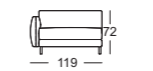

K-XL-ASO NUVOLA/SB 105*