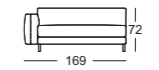

K-ASO NUVOLA/SB 147*