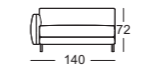

K-ASO NUVOLA/SB 126*