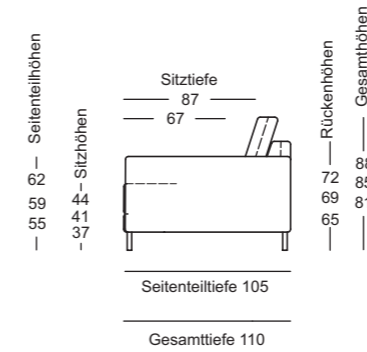

K-XL-ASO NUVOLA/SB 105*

K-E-ARB NUVOLA/SB 126*

K-E-ARB NUVOLA/SB 147*

K-E-ARB NUVOLA/SB 168*

*Diese Elemente sind in ihrer linken Ausführung abgebildet. Sie sind aber auch gespiegelt in der rechten Ausführung verfügbar.

	Seitenteil schmal
K-EPT NUVOLA/SB 105*	
K-ARB NUVOLA/SB 105	
K-ARB NUVOLA/SB 126	
K-ARB NUVOLA/SB 147	
K-ARB NUVOLA/SB 168	
K-XL-ARB NUVOLA/SB 105	
K-UE-XL-ARB NUVOLA/SB 105	

	Seitenteil breit
—	—
—	—
—	—
—	—
—	—
—	—
—	—

Seitenteil lang / schmal oder breit

XL-Modelle; Seitenteil lang / schmal oder breit

Passend

Rolf Benz 985

// Couchtisch

Maße: Höhe 35 cm:

› 80 x 80 cm:

Platte 1: 54 x 80 cm, Platte 2: 26 x 80 cm

› 120 x 80 cm:

Platte 1: 81 x 80 cm, Platte 2: 39 x 80 cm

› 140 x 100 cm:

Platte 1: 94 x 100 cm, Platte 2: 46 x 100 cm

// Beistelltisch

Maße:

› Massivholz: Höhe 45 cm: 80 x 39 cm

› Echtsteinfurnier/Glas: