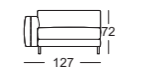

K-XL-ASO NUVOLA/SB 105*