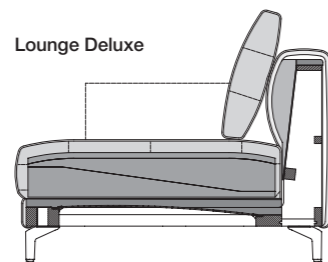

Technische Daten

- // Holz-Innengestell
- // Stahlwellen-Unterfederung
- // **Sitzkomfort „Lounge Plus“**
Sitz aus hochwertigem Kaltschaum, schichtweise aufgebaut und in mehreren Höhen und Härten aufeinander abgestimmt, abgedeckt mit einer Hülle aus Polyestervlies
- // **Sitzkomfort „Lounge Deluxe“**
Sitz aus hochwertigem Kaltschaum, schichtweise aufgebaut, abgedeckt mit einer Matte bestehend aus 20 % Viskoseschaum und 80 % Mikrofasern und einer Hülle aus Polyestervlies
- // Rückenauflage aus Polyurethanschaum
- // Polsterabdeckung aufgeklebtes Polyestervlies
- // Rückenbezug mit Polyestervlies unterstept

- // Rückenkissen in Daunencharakter, in Kammern gearbeitet mit einer Füllung aus 100 % Mikrofasern
- // Sitzhöhen wahlweise:
 - › 37 cm (nur mit Kunststofffuß möglich)
 - › 41 cm (nur mit Aluminium Gussfuß möglich)
 - › 44 cm (nur mit Aluminium Gussfuß möglich)
- // Gussfuß Metall, wahlweise:
 - Aluminium glatt pulverbeschichtet matt:
 - RAL 9017 Verkehrsschwarz
 - RAL 7022 Umbragrau
 - Marone metallic
- // Kunststofffuß
- ! Wellenbildung und Sitzabdrücke sind aus Komfort- und Designgründen auch bei hochwertigen Rolf Benz Polstermöbeln nicht zu vermeiden. Alle Maße sind Zirka-Angaben und können bis zu ca. 4 cm – in Einzelfällen bei angereichten Garnituren auch darüber hinaus – abweichen.

Sitzhöhen lieferbar

Lounge Plus

Lounge Deluxe

Seitenteil schmal

Seitenteil breit

K-SOB NUVOLA/SB 168

K-SOB NUVOLA/SB 189

K-ASO NUVOLA/SB 105*