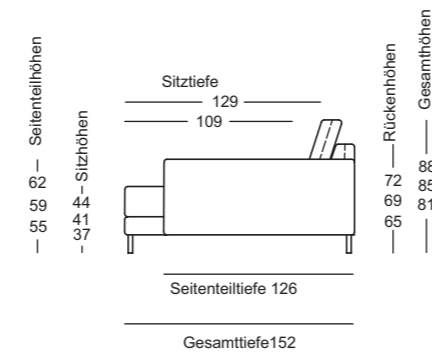

Hohes Rückenkissen mit Rolle

Hohes Rückenkissen mit Rolle verstellbar

Polsterkissen

Seitenteil kurz / schmal oder breit

XL-Modelle; Seitenteil kurz / schmal oder breit

Passend

Rolf Benz **987**

// Ablagetisch/Koppeltisch

Maße:

Höhe 35 oder 38 cm: 103 x 40 cm

// Regal

Maße:

Höhe 55 oder 58 cm: 103 x 30 cm

// Platte:

- › Massivholz, farblos lackiert:
Eiche, Eiche schwarz gebeizt,
Nussbaum amerikanisch
- › Naturstein, geledert:
Graphit Brown, Carrara