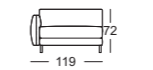

- // Rückenkissen in Daunencharakter, in Kammern gearbeitet mit einer Füllung aus 100 % Mikrofasern
- // Sitzhöhen wahlweise:
 - › 37 cm (nur mit Kunststofffuß möglich)
 - › 41 cm (nur mit Aluminium Gussfuß möglich)
 - › 44 cm (nur mit Aluminium Gussfuß möglich)
- // Gussfuß Metall, wahlweise:
 - Aluminium glatt pulverbeschichtet matt:
 - RAL 9017 Verkehrsschwarz
 - RAL 7022 Umbragrau
 - Marone metallic
- // Kunststofffuß
- ! Wellenbildung und Sitzabdrücke sind aus Komfort- und Designgründen auch bei hochwertigen Rolf Benz Polstermöbeln nicht zu vermeiden. Alle Maße sind Zirka-Angaben und können bis zu ca. 4 cm – in Einzelfällen bei angereichten Garnituren auch darüber hinaus – abweichen.

Sitzhöhen lieferbar

Lounge Plus

Lounge Deluxe

Seitenteil schmal

Seitenteil breit

K-SOB NUVOLA/SB 168

K-SOB NUVOLA/SB 189

K-ASO NUVOLA/SB 105*

K-ASO NUVOLA/SB 126*

K-ASO NUVOLA/SB 147*

K-ASO NUVOLA/SB 168*

K-ASO NUVOLA/SB 189*

K-E-ASO NUVOLA/SB 168*

K-E-ASO NUVOLA/SB 189*

K-ASO-PSZ NUVOLA/SB 147*

K-ASS-PSZ NUVOLA/SB 105*

Seitenteil lang / schmal oder breit

XL-Modelle; Seitenteil lang / schmal oder breit

Passend

Rolf Benz 985

// Couchtisch

Maße: Höhe 35 cm:

› 80 x 80 cm:

Platte 1: 54 x 80 cm, Platte 2: 26 x 80 cm