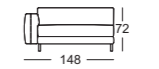

K-ASO NUVOLA/SB 126*