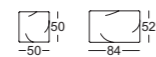

Rückenkissen