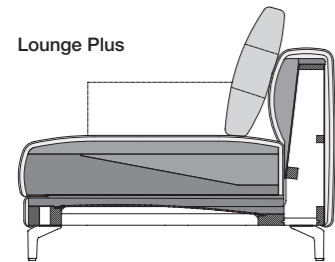

Technische Daten

- // Holz-Innengestell
- // Stahlwellen-Unterfederung
- // **Sitzkomfort „Lounge Plus“**
Sitz aus hochwertigem Kaltschaum, schichtweise aufgebaut und in mehreren Höhen und Härten aufeinander abgestimmt, abgedeckt mit einer Hülle aus Polyestervlies
- // **Sitzkomfort „Lounge Deluxe“**
Sitz aus hochwertigem Kaltschaum, schichtweise aufgebaut, abgedeckt mit einer Matte bestehend aus 20 % Viskoseschaum und 80 % Mikrofasern und einer Hülle aus Polyestervlies
- // Rückenauflage aus Polyurethanschaum
- // Polsterabdeckung aufgeklebtes Polyestervlies
- // Rückenbezug mit Polyestervlies unterstept

- // Rückenkissen in Daunencharakter, in Kammern gearbeitet mit einer Füllung aus 100 % Mikrofasern
- // Sitzhöhen wahlweise:
 - › 37 cm (nur mit Kunststofffuß möglich)
 - › 41 cm (nur mit Aluminium Gussfuß möglich)
 - › 44 cm (nur mit Aluminium Gussfuß möglich)
- // Gussfuß Metall, wahlweise:
 - Aluminium glatt pulverbeschichtet matt:
 - RAL 9017 Verkehrsschwarz
 - RAL 7022 Umbragrau
 - Marone metallic
- // Kunststofffuß
- ! Wellenbildung und Sitzabdrücke sind aus Komfort- und Designgründen auch bei hochwertigen Rolf Benz Polstermöbeln nicht zu vermeiden. Alle Maße sind Zirka-Angaben und können bis zu ca. 4 cm – in Einzelfällen bei angereichten Garnituren auch darüber hinaus – abweichen.

Sitzhöhen lieferbar

Lounge Plus

Lounge Deluxe

Seitenteil schmal

Seitenteil breit

K-SOB NUVOLA/SB 168

K-SOB NUVOLA/SB 189

K-ASO NUVOLA/SB 105*