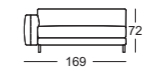

- // Rückenkissen in Daunencharakter, in Kammern gearbeitet mit einer Füllung aus 100 % Mikrofasern
- // Sitzhöhen wahlweise:
 - › 37 cm (nur mit Kunststofffuß möglich)
 - › 41 cm (nur mit Aluminium Gussfuß möglich)
 - › 44 cm (nur mit Aluminium Gussfuß möglich)
- // Gussfuß Metall, wahlweise:
 - Aluminium glatt pulverbeschichtet matt:
 - RAL 9017 Verkehrsschwarz
 - RAL 7022 Umbragrau
 - Marone metallic
- // Kunststofffuß
- ! Wellenbildung und Sitzabdrücke sind aus Komfort- und Designgründen auch bei hochwertigen Rolf Benz Polstermöbeln nicht zu vermeiden. Alle Maße sind Zirka-Angaben und können bis zu ca. 4 cm – in Einzelfällen bei angereichten Garnituren auch darüber hinaus – abweichen.

Sitzhöhen lieferbar

Lounge Plus

Lounge Deluxe

Seitenteil schmal

Seitenteil breit

K-SOB NUVOLA/SB 168

K-SOB NUVOLA/SB 189

K-ASO NUVOLA/SB 105*

K-ASO NUVOLA/SB 126*

K-ASO NUVOLA/SB 147*

K-ASO NUVOLA/SB 168*

K-ASO NUVOLA/SB 189*

K-E-ASO NUVOLA/SB 168*

K-E-ASO NUVOLA/SB 189*

K-ASO-PSZ NUVOLA/SB 147*

K-ASS-PSZ NUVOLA/SB 105*

Seitenteil lang / schmal oder breit

XL-Modelle; Seitenteil lang / schmal oder breit

Passend

Rolf Benz 985

// Couchtisch

Maße: Höhe 35 cm:

› 80 x 80 cm:

Platte 1: 54 x 80 cm, Platte 2: 26 x 80 cm