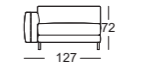

- // Rückenkissen in Daunencharakter, in Kammern gearbeitet mit einer Füllung aus 100 % Mikrofasern
- // Sitzhöhen wahlweise:
 - › 37 cm (nur mit Kunststofffuß möglich)
 - › 41 cm (nur mit Aluminium Gussfuß möglich)
 - › 44 cm (nur mit Aluminium Gussfuß möglich)
- // Gussfuß Metall, wahlweise:
 - Aluminium glatt pulverbeschichtet matt:
 - RAL 9017 Verkehrsschwarz
 - RAL 7022 Umbragrau
 - Marone metallic
- // Kunststofffuß
- ! Wellenbildung und Sitzabdrücke sind aus Komfort- und Designgründen auch bei hochwertigen Rolf Benz Polstermöbeln nicht zu vermeiden. Alle Maße sind Zirka-Angaben und können bis zu ca. 4 cm – in Einzelfällen bei angereichten Garnituren auch darüber hinaus – abweichen.

Sitzhöhen lieferbar

Lounge Plus

Lounge Deluxe

Seitenteil schmal

Seitenteil breit

K-SOB NUVOLA/SB 168

K-SOB NUVOLA/SB 189

K-ASO NUVOLA/SB 105*