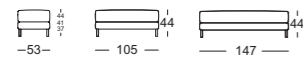

Polsterbank