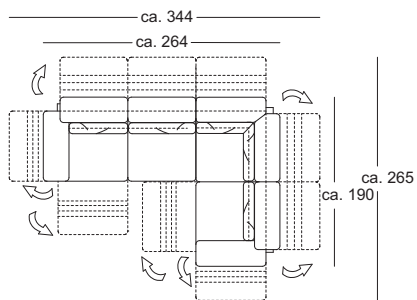

Kombinationsbeispiele

L-ASO-ES 171 li.
L-E-ASO-ES 190 re.