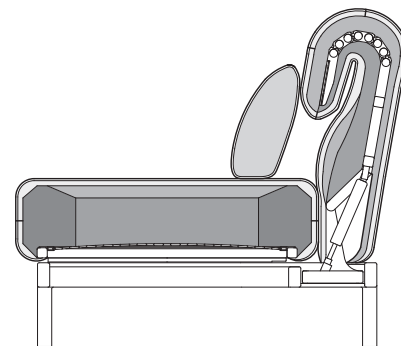

One could go on ad
infinitum of the topic
accumulating words over again...

$$\sqrt{4+13+2}$$
$$\frac{1}{2} \cdot (2+2)$$

$$5 = \frac{3}{4}$$

Technische Daten

Rolf Benz PLURA

- Sitzhöhen wahlweise 41 oder 43 oder 45 cm
 - Sitz mit Metallinnengerüst und integrierter Drehfunktion
 - Stahlwellen-Unterfederung
 - Sitz aus Polyurethanschaum, schichtweise aufgebaut und in mehreren Höhen und Härten aufeinander abgestimmt, abgedeckt mit einer Polyester-Vlieshülle
 - Rücken mit Metallinnengerüst und integrierter Verstellungsfunktion
 - Rücken aus Polyurethanschaum, schichtweise aufgebaut und in verschiedenen Höhen und Härten aufeinander abgestimmt, abgedeckt mit Polyestervlies
 - Kissen in Daunencharakter mit einer Füllung aus Schaumstoffstäbchen und Polyesterfasern
 - Fußgestell in Metall, wahlweise in den Oberflächen
 - Strukturlack silber oder
 - schwarz lackiert RAL 9017 oder
 - glanzchrom
 - ▼ Wellenbildung und Sitzspiegel sind aus Komfort- und Designgründen
 - auch bei hochwertigen Rolf Benz Polstermöbeln nicht zu vermeiden.
- Alle Maße sind ca.-Angaben.

Sitzhöhen lieferbar

*Diese Elemente sind in ihrer linken Ausführung abgebildet. Sie sind aber auch gespiegelt in der rechten Ausführung verfügbar.

Kombinationsbeispiele

L-ASO-ES 171 li.
L-E-ASO-ES 190 re.