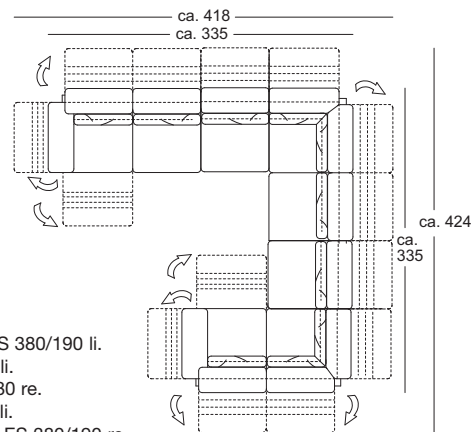

L-ASO-ES 380/190 li.
ASE 380 li.
E-ARB 380 re.
ASE 380 li.
L-E-ASO-ES 380/190 re.