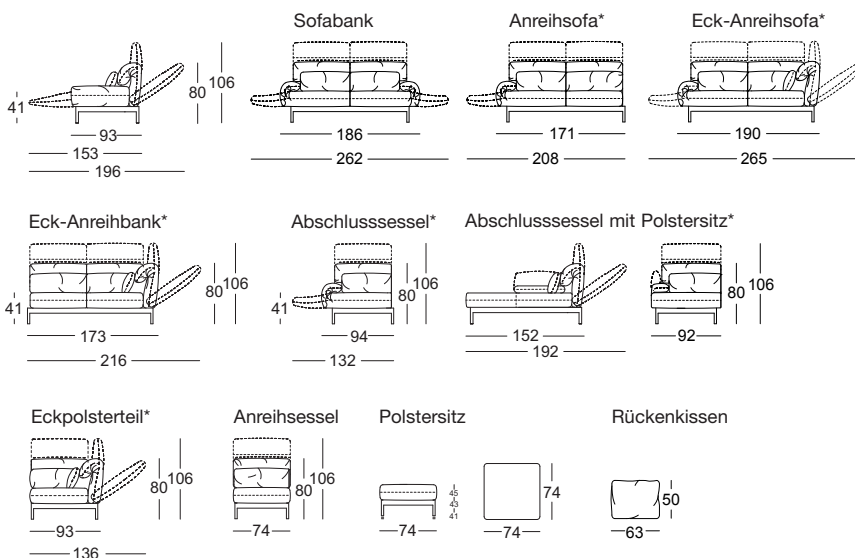

One could go on ad
infinitum of the topic
accumulating words over again...

$$\sqrt{4+13+2}$$
$$\frac{1}{2} \cdot (2+2)$$

$$5 = \frac{3}{4}$$

Technische Daten

Rolf Benz PLURA

- Sitzhöhen wahlweise 41 oder 43 oder 45 cm
 - Sitz mit Metallinnengerüst und integrierter Drehfunktion
 - Stahlwellen-Unterfederung
 - Sitz aus Polyurethanschaum, schichtweise aufgebaut und in mehreren Höhen und Härten aufeinander abgestimmt, abgedeckt mit einer Polyester-Vlieshülle
 - Rücken mit Metallinnengerüst und integrierter Verstellungsfunktion
 - Rücken aus Polyurethanschaum, schichtweise aufgebaut und in verschiedenen Höhen und Härten aufeinander abgestimmt, abgedeckt mit Polyestervlies
 - Kissen in Daunencharakter mit einer Füllung aus Schaumstoffstäbchen und Polyesterfasern
 - Fußgestell in Metall, wahlweise in den Oberflächen
 - Strukturlack silber oder
 - schwarz lackiert RAL 9017 oder
 - glanzchrom
 - ▼ Wellenbildung und Sitzspiegel sind aus Komfort- und Designgründen
 - auch bei hochwertigen Rolf Benz Polstermöbeln nicht zu vermeiden.
- Alle Maße sind ca.-Angaben.

Sitzhöhen lieferbar

*Diese Elemente sind in ihrer linken Ausführung abgebildet. Sie sind aber auch gespiegelt in der rechten Ausführung verfügbar.

Kombinationsbeispiele

L-ASO-ES 171 li.
L-E-ASO-ES 190 re.