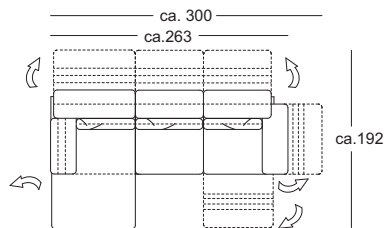

One could go on ad
infinitum of the topic
accumulating words over again...

$$\sqrt{4+13+2}$$
$$\frac{1}{2} \cdot (2+2)$$

$$5 = \frac{3}{4}$$

Technische Daten

Rolf Benz PLURA

- Sitzhöhen wahlweise 41 oder 43 oder 45 cm
 - Sitz mit Metallinnengerüst und integrierter Drehfunktion
 - Stahlwellen-Unterfederung
 - Sitz aus Polyurethanschaum, schichtweise aufgebaut und in mehreren Höhen und Härten aufeinander abgestimmt, abgedeckt mit einer Polyester-Vlieshülle
 - Rücken mit Metallinnengerüst und integrierter Verstellungsfunktion
 - Rücken aus Polyurethanschaum, schichtweise aufgebaut und in verschiedenen Höhen und Härten aufeinander abgestimmt, abgedeckt mit Polyestervlies
 - Kissen in Daunencharakter mit einer Füllung aus Schaumstoffstäbchen und Polyesterfasern
 - Fußgestell in Metall, wahlweise in den Oberflächen
 - Strukturlack silber oder
 - schwarz lackiert RAL 9017 oder
 - glanzchrom
 - ▼ Wellenbildung und Sitzspiegel sind aus Komfort- und Designgründen
 - auch bei hochwertigen Rolf Benz Polstermöbeln nicht zu vermeiden.
- Alle Maße sind ca.-Angaben.

Sitzhöhen lieferbar

*Diese Elemente sind in ihrer linken Ausführung abgebildet. Sie sind aber auch gespiegelt in der rechten Ausführung verfügbar.

Kombinationsbeispiele

L-ASO-ES 171 li.
L-E-ASO-ES 190 re.