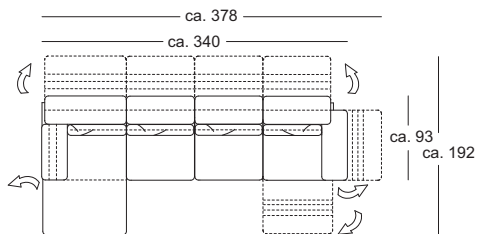

ASS-PSZ 380 li.
ASE 380 re.
ASE 380 re.
ASS 380 re.