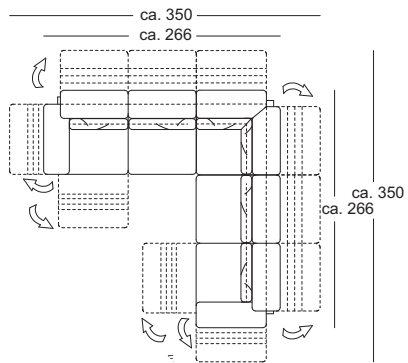

L-ASO-ES 380 / 171 li.
EPT 380
L-ASO-ES 380 / 171 re.