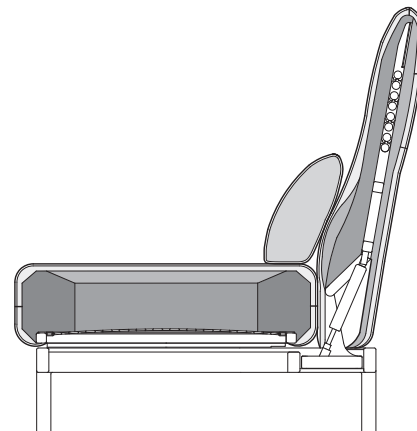

Liebevoll verarbeitete Ziernähte unterstreichen die Hochwertigkeit des Sofas, das sich mit 3 unterschiedlichen Sitzhöhen ganz nach Ihren ergonomischen Ansprüchen richtet.

Rolf Benz PLURA passt sich jederzeit Ihren Komfortwünschen an. Möglich machen dies das abklappbare Seitenteil, der schwenkbare Sitz und der stufenlos nach hinten und nach oben verstellbare Rücken. Ob Sitzen, Loungen, Relaxen oder Schlafen – Ihrer Spontaneität sind keine Grenzen mehr gesetzt. Klappen Sie den Rücken nach oben, verwandelt sich Rolf Benz PLURA in einen Hochlehner. Klappen Sie das Seitenteil ab und schwenken Sie den Sitz, dann wird Rolf Benz PLURA zum bequemen Longchair.

One could go on ad
infinitum of the topic
accumulating words over again...

$$\sqrt{4+13+2}$$
$$\frac{1}{2} \cdot (2+2)$$

$$5 = \frac{3}{4}$$

Technische Daten

Rolf Benz PLURA

- Sitzhöhen wahlweise 41 oder 43 oder 45 cm
 - Sitz mit Metallinnengerüst und integrierter Drehfunktion
 - Stahlwellen-Unterfederung
 - Sitz aus Polyurethanschaum, schichtweise aufgebaut und in mehreren Höhen und Härten aufeinander abgestimmt, abgedeckt mit einer Polyester-Vlieshülle
 - Rücken mit Metallinnengerüst und integrierter Verstellungsfunktion
 - Rücken aus Polyurethanschaum, schichtweise aufgebaut und in verschiedenen Höhen und Härten aufeinander abgestimmt, abgedeckt mit Polyestervlies
 - Kissen in Daunencharakter mit einer Füllung aus Schaumstoffstäbchen und Polyesterfasern
 - Fußgestell in Metall, wahlweise in den Oberflächen
 - Strukturlack silber oder
 - schwarz lackiert RAL 9017 oder
 - glanzchrom
 - ▼ Wellenbildung und Sitzspiegel sind aus Komfort- und Designgründen
 - auch bei hochwertigen Rolf Benz Polstermöbeln nicht zu vermeiden.
- Alle Maße sind ca.-Angaben.

Sitzhöhen lieferbar

*Diese Elemente sind in ihrer linken Ausführung abgebildet. Sie sind aber auch gespiegelt in der rechten Ausführung verfügbar.

Kombinationsbeispiele

L-ASO-ES 171 li.
L-E-ASO-ES 190 re.