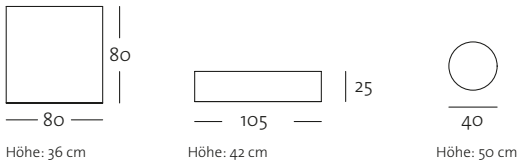

Couchtisch: 80 x 80 cm, Höhe: 36 cm und
105 x 25 cm, Höhe: 42 cm
Tischplattenfarbe: Parsolglas
Gestellfarbe: RAL 9005 Tiefschwarz

HINWEISE

- Der Tisch ist nicht mit dem vollen Körpergewicht belastbar und daher nicht zum Draufsitzen bzw. -stehen geeignet.

GESTELL- UND TISCHPLATTENVARIANTEN

Gestellfarbe	Gestellfarbe/ Tischplatte	Tischplatte
RAL 9005 Tiefschwarz	Edelrost	Parsolglas

Couchtisch: 80 x 80 cm
Höhe: 36 cm
Tischplattenfarbe/Gestellfarbe: Edelrost

PROGRAMMÜBERSICHT

Draufsicht

Couchtisch: 105 x 25 cm
Höhe: 42 cm
Tischplattenfarbe: Parsolglas
Gestellfarbe: Edelrost