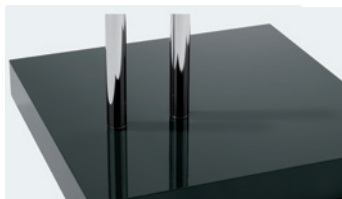

# K 425

Design Rolf Krüger

Sockel Holz furniert  
Base wood veneer

Sockel MDF lackiert  
Base MDF lacquered

**i** Sockel Holz furniert oder MDF in allen RAL Tönen lackiert, matt oder hochglänzend lieferbar. Metallteile verchromt oder perlganzverchromt.  
*Base wood veneer or MDF available lacquered with RAL-colors matted or with mirror finish. Metal parts chrome or translucent chrome.*