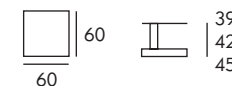

# K 425

Design Rolf Krüger

Sockel Holz furniert  
Base wood veneer

Sockel MDF lackiert  
Base MDF lacquered

**i** Sockel Holz furniert oder MDF in allen RAL Tönen lackiert, matt oder hochglänzend lieferbar. Metallteile verchromt oder perlganzverchromt.  
*Base wood veneer or MDF available lacquered with RAL-colors matted or with mirror finish. Metal parts chrome or translucent chrome.*