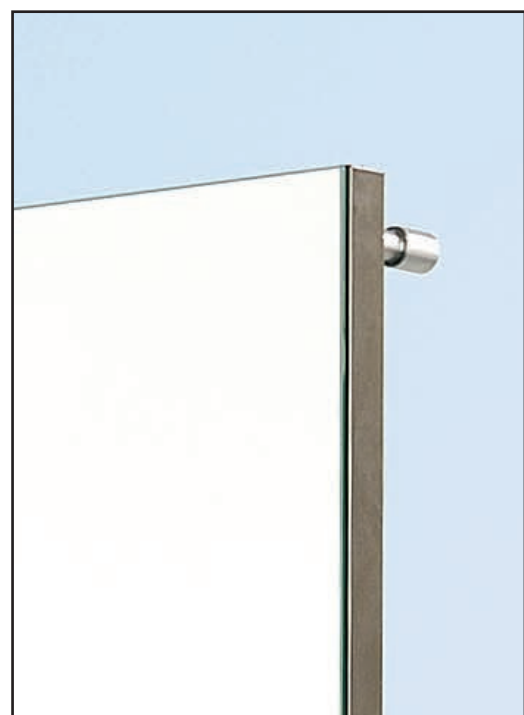

TOP S 33
Standspiegel
mit Haken
Dunkelbronze /
Edelstahl

TOP S 33
Detail
Standspiegel
mit Haken
Dunkelbronze /
Edelstahl

TOP THH 33
Detail
Standgarderobe
mit Haken
Dunkelbronze /
Edelstahl

TOP TSR 33
Detail
Standgarderobe
mit Spiegel,
Garderoben-
stange, Haken
Dunkelbronze /
Edelstahl

TOP THH 33
Standgarderobe
mit Haken
Dunkelbronze /
Edelstahl

TUBE
Schirmständer
Aluminium
eloxiert

TOP TSR 33
Standgarderobe
mit Spiegel,
Garderobenstange
und Haken
Dunkelbronze /
Edelstahl