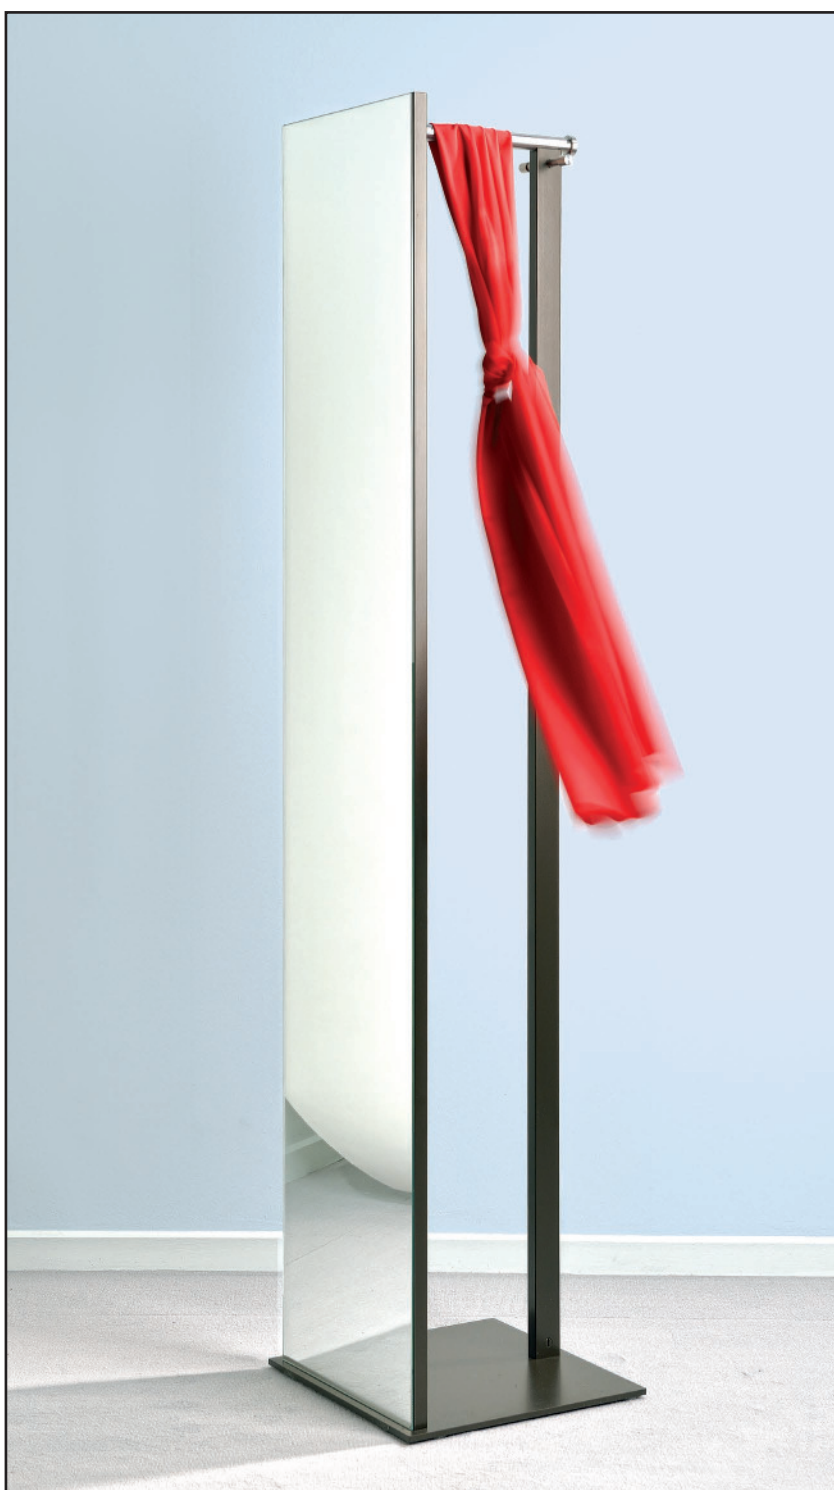

TOP S 33
Standspiegel
mit Haken
Dunkelbronze /
Edelstahl

TOP S 33
Detail
Standspiegel
mit Haken
Dunkelbronze /
Edelstahl

TOP THH 33
Detail
Standgarderobe
mit Haken
Dunkelbronze /
Edelstahl

TOP TSR 33
Detail
Standgarderobe
mit Spiegel,
Garderoben-
stange, Haken
Dunkelbronze /
Edelstahl

TOP THH 33
Standgarderobe
mit Haken
Dunkelbronze /
Edelstahl

TUBE
Schirmständer
Aluminium
eloxiert

TOP TSR 33
Standgarderobe
mit Spiegel,
Garderobenstange
und Haken
Dunkelbronze /
Edelstahl