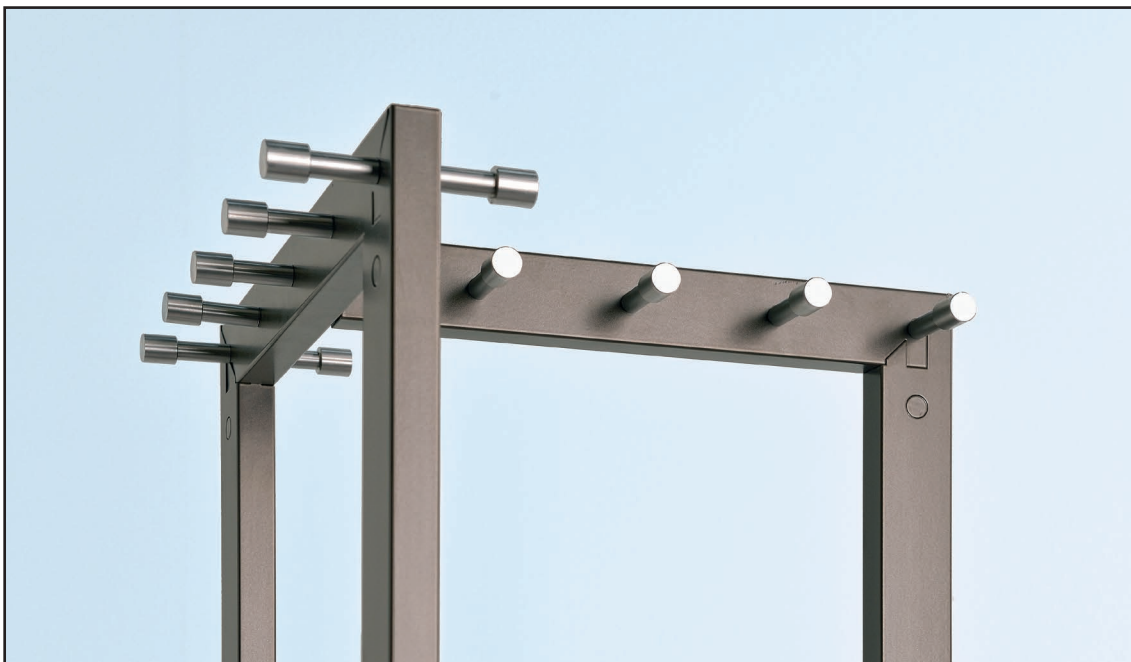

TOP S 33
Standspiegel
mit Haken
Dunkelbronze /
Edelstahl

TOP S 33
Detail
Standspiegel
mit Haken
Dunkelbronze /
Edelstahl

TOP THH 33
Detail
Standgarderobe
mit Haken
Dunkelbronze /
Edelstahl

TOP TSR 33
Detail
Standgarderobe
mit Spiegel,
Garderoben-
stange, Haken
Dunkelbronze /
Edelstahl

TOP THH 33
Standgarderobe
mit Haken
Dunkelbronze /
Edelstahl

TUBE
Schirmständer
Aluminium
eloxiert

TOP TSR 33
Standgarderobe
mit Spiegel,
Garderobenstange
und Haken
Dunkelbronze /
Edelstahl