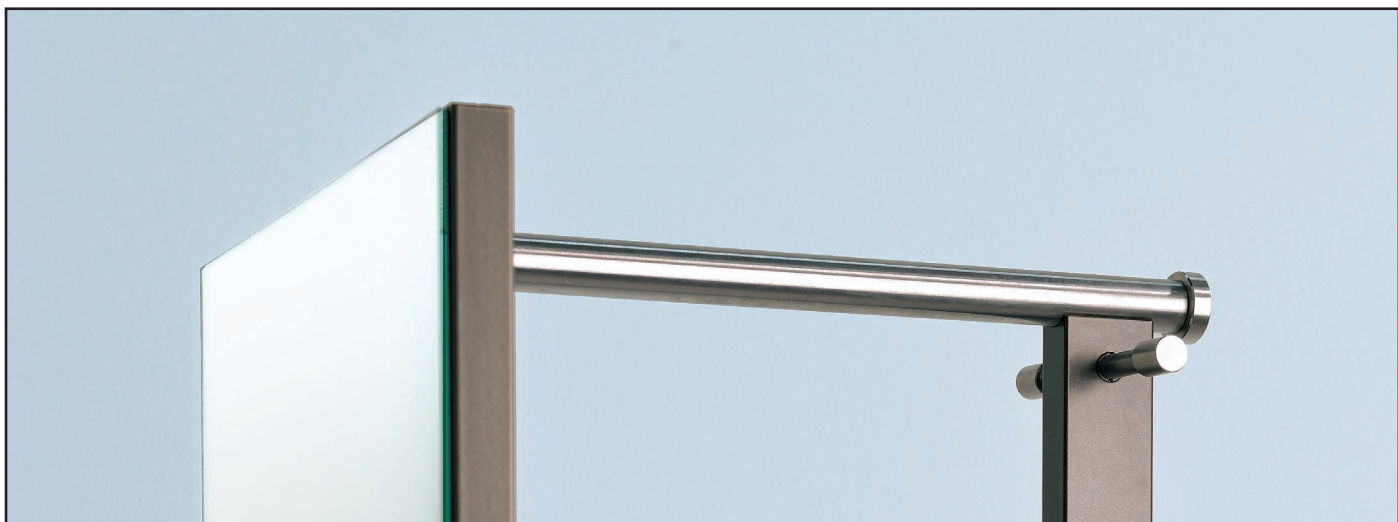

TOP S 33
Standspiegel
mit Haken
Dunkelbronze /
Edelstahl

TOP S 33
Detail
Standspiegel
mit Haken
Dunkelbronze /
Edelstahl

TOP THH 33
Detail
Standgarderobe
mit Haken
Dunkelbronze /
Edelstahl

TOP TSR 33
Detail
Standgarderobe
mit Spiegel,
Garderoben-
stange, Haken
Dunkelbronze /
Edelstahl

TOP THH 33
Standgarderobe
mit Haken
Dunkelbronze /
Edelstahl

TUBE
Schirmständer
Aluminium
eloxiert

TOP TSR 33
Standgarderobe
mit Spiegel,
Garderobenstange
und Haken
Dunkelbronze /
Edelstahl