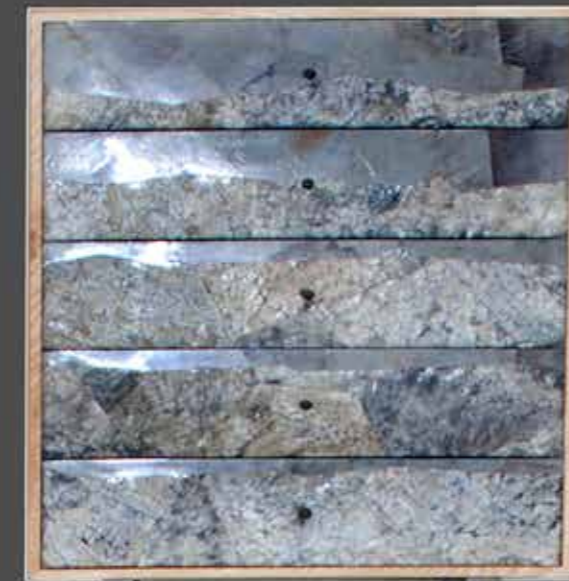

„MUSCHELN IN MEINER HAND“

VIELLEICHT SIND UNSERE ERINNERUNGEN DAS KOSTBARSTE, WAS WIR HABEN...DIE MUSCHLN, GESAMMELT IN GLÜCKLICHEN STUNDEN AM MEER; EIN BRIEF, EIN PHOTO, DINGE AUS DER KINDHEIT UND VON DEN KINDERN; ERINNERUNGEN AN MENSCHEN, ORTE, ERLEBNISSE UND ERFOLGE... DIE EINZIGARTIGEN WUNDERKAMMERN SIND DER SEHNSUCHTSORT, DER ERINNERUNGEN KOSTBAR FÜR UNS BEWAHRT.