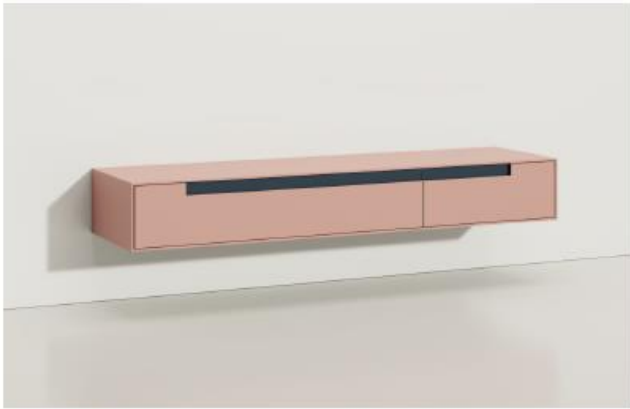

2 Türen
1 Klappe

2 Türen
2 Klappen

1 Klappe
3 Schubkästen

3 Türen
3 Schubkästen

WANDHÄNGENDES BOARD

B 167,9 x H 23,2 x T 45 cm (Höhenraster 3)
mit Wandaufhängung

3 Schubkästen

3 Klappen