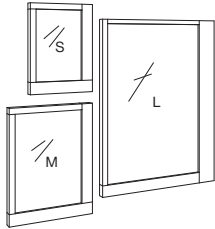

Bilderrahmen
Rahmen aus Massivholz, Esche offenporig
lackiert
Floatglas, mit 5 mm Abstand zwischen Glas und
Bild

Picture frame
frame in solid wood, ash with open-pore lacquer
finish
float glass, 5 mm away from image

28,5 x 37,5 x 2,8	Bilderrahmen S		<i>Picture frame S</i>
	Basisfarbe	<i>Basic colour</i>	1472.__
	Akzentfarbe	<i>Accent colour</i>	1472.__
	Innenmaß: 21,0 x 30,0 cm		<i>Internal dimensions: 21.0 x 30.0 cm</i>
37,5 x 47,5 x 2,8	Bilderrahmen M		<i>Picture frame M</i>
	Basisfarbe	<i>Basic colour</i>	1473.__
	Akzentfarbe	<i>Accent colour</i>	1473.__
	Innenmaß: 30,0 x 40,0 cm		<i>Internal dimensions: 30.0 x 40.0 cm</i>
61,5 x 77,5 x 2,8	Bilderrahmen L		<i>Picture frame L</i>
	Basisfarbe	<i>Basic colour</i>	1474.__
	Akzentfarbe	<i>Accent colour</i>	1474.__
	Innenmaß: 50,0 x 70,6 cm		<i>Internal dimensions: 50.0 x 70.6 cm</i>

B x H x T IN CM
W x H x D IN CM

BESCHREIBUNG
DESCRIPTION

BESTELL-NR.
ORDER-NO.

YUNA STUDIO TERHEDEBRÜGGE

Bilderrahmen

Rahmen aus Massivholz, Esche offenporig
lackiert
entspiegeltes Glas mit UV Schutz 70, mit 5 mm
Abstand zwischen Glas und Bild

Picture frame

frame in solid wood, ash with open-pore lacquer
finish
anti-reflective glass with UV protection 70, 5 mm
away from image

28,5 x 37,5 x 2,8	Bilderrahmen S		Picture frame S
	Basisfarbe	<i>Basic colour</i>	1475.___
	Akzentfarbe	<i>Accent colour</i>	1475.___
	Innenmaß: 21,0 x 30,0 cm		<i>Internal dimensions: 21.0 x 30.0 cm</i>
37,5 x 47,5 x 2,8	Bilderrahmen M		Picture frame M
	Basisfarbe	<i>Basic colour</i>	1476.___
	Akzentfarbe	<i>Accent colour</i>	1476.___
	Innenmaß: 30,0 x 40,0 cm		<i>Internal dimensions: 30.0 x 40.0 cm</i>
61,5 x 77,5 x 2,8	Bilderrahmen L		Picture frame L
	Basisfarbe	<i>Basic colour</i>	1477.___
	Akzentfarbe	<i>Accent colour</i>	1477.___
	Innenmaß: 50,0 x 70,6 cm		<i>Internal dimensions: 50.0 x 70.6 cm</i>