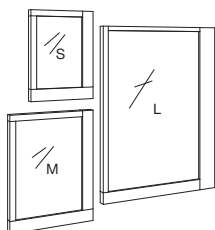

B x H x T IN CM
W x H x D IN CM

BESCHREIBUNG
DESCRIPTION

BESTELL-NR.
ORDER-NO.

YUNA STUDIO TERHEDEBRÜGGE

Spiegel
Rahmen aus Massivholz, Esche offenporig
lackiert

Mirror
frame in solid wood, ash with open-pore lacquer
finish

Bilderrahmen
Rahmen aus Massivholz, Esche offenporig
lackiert
Floatglas, mit 5 mm Abstand zwischen Glas und
Bild

Picture frame
frame in solid wood, ash with open-pore lacquer
finish
float glass, 5 mm away from image

28,5 x 37,5 x 2,8	Bilderrahmen S		<i>Picture frame S</i>
	Basisfarbe	<i>Basic colour</i>	1472.__
	Akzentfarbe	<i>Accent colour</i>	1472.__
	Innenmaß: 21,0 x 30,0 cm		<i>Internal dimensions: 21.0 x 30.0 cm</i>
37,5 x 47,5 x 2,8	Bilderrahmen M		<i>Picture frame M</i>
	Basisfarbe	<i>Basic colour</i>	1473.__
	Akzentfarbe	<i>Accent colour</i>	1473.__
	Innenmaß: 30,0 x 40,0 cm		<i>Internal dimensions: 30.0 x 40.0 cm</i>
61,5 x 77,5 x 2,8	Bilderrahmen L		<i>Picture frame L</i>
	Basisfarbe	<i>Basic colour</i>	1474.__
	Akzentfarbe	<i>Accent colour</i>	1474.__
	Innenmaß: 50,0 x 70,6 cm		<i>Internal dimensions: 50.0 x 70.6 cm</i>

Picture frame

frame in solid wood, ash with open-pore lacquer
finish
anti-reflective glass with UV protection 70, 5 mm
away from image

28,5 x 37,5 x 2,8	Bilderrahmen S		Picture frame S
	Basisfarbe	<i>Basic colour</i>	1475.___
	Akzentfarbe	<i>Accent colour</i>	1475.___
	Innenmaß: 21,0 x 30,0 cm		<i>Internal dimensions: 21.0 x 30.0 cm</i>
37,5 x 47,5 x 2,8	Bilderrahmen M		Picture frame M
	Basisfarbe	<i>Basic colour</i>	1476.___
	Akzentfarbe	<i>Accent colour</i>	1476.___
	Innenmaß: 30,0 x 40,0 cm		<i>Internal dimensions: 30.0 x 40.0 cm</i>
61,5 x 77,5 x 2,8	Bilderrahmen L		Picture frame L
	Basisfarbe	<i>Basic colour</i>	1477.___
	Akzentfarbe	<i>Accent colour</i>	1477.___
	Innenmaß: 50,0 x 70,6 cm		<i>Internal dimensions: 50.0 x 70.6 cm</i>