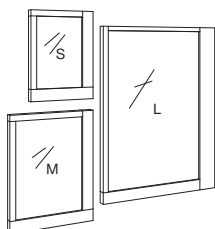

B x H x T IN CM
W x H x D IN CM

BESCHREIBUNG
DESCRIPTION

BESTELL-NR.
ORDER-NO.

YUNA STUDIO TERHEDEBRÜGGE

Spiegel
Rahmen aus Massivholz, Esche offenporig
lackiert

Mirror
frame in solid wood, ash with open-pore lacquer
finish

Bilderrahmen
Rahmen aus Massivholz, Esche offenporig
lackiert
Floatglas, mit 5 mm Abstand zwischen Glas und
Bild

Picture frame
frame in solid wood, ash with open-pore lacquer
finish
float glass, 5 mm away from image

28,5 x 37,5 x 2,8	Bilderrahmen S		<i>Picture frame S</i>
	Basisfarbe	<i>Basic colour</i>	1472.__
	Akzentfarbe	<i>Accent colour</i>	1472.__
	Innenmaß: 21,0 x 30,0 cm		<i>Internal dimensions: 21.0 x 30.0 cm</i>
37,5 x 47,5 x 2,8	Bilderrahmen M		<i>Picture frame M</i>
	Basisfarbe	<i>Basic colour</i>	1473.__
	Akzentfarbe	<i>Accent colour</i>	1473.__
	Innenmaß: 30,0 x 40,0 cm		<i>Internal dimensions: 30.0 x 40.0 cm</i>
61,5 x 77,5 x 2,8	Bilderrahmen L		<i>Picture frame L</i>
	Basisfarbe	<i>Basic colour</i>	1474.__
	Akzentfarbe	<i>Accent colour</i>	1474.__
	Innenmaß: 50,0 x 70,6 cm		<i>Internal dimensions: 50.0 x 70.6 cm</i>

Picture frame

frame in solid wood, ash with open-pore lacquer
finish
anti-reflective glass with UV protection 70, 5 mm
away from image

28,5 x 37,5 x 2,8	Bilderrahmen S		Picture frame S
	Basisfarbe	<i>Basic colour</i>	1475.___
	Akzentfarbe	<i>Accent colour</i>	1475.___
	Innenmaß: 21,0 x 30,0 cm		<i>Internal dimensions: 21.0 x 30.0 cm</i>
37,5 x 47,5 x 2,8	Bilderrahmen M		Picture frame M
	Basisfarbe	<i>Basic colour</i>	1476.___
	Akzentfarbe	<i>Accent colour</i>	1476.___
	Innenmaß: 30,0 x 40,0 cm		<i>Internal dimensions: 30.0 x 40.0 cm</i>
61,5 x 77,5 x 2,8	Bilderrahmen L		Picture frame L
	Basisfarbe	<i>Basic colour</i>	1477.___
	Akzentfarbe	<i>Accent colour</i>	1477.___
	Innenmaß: 50,0 x 70,6 cm		<i>Internal dimensions: 50.0 x 70.6 cm</i>